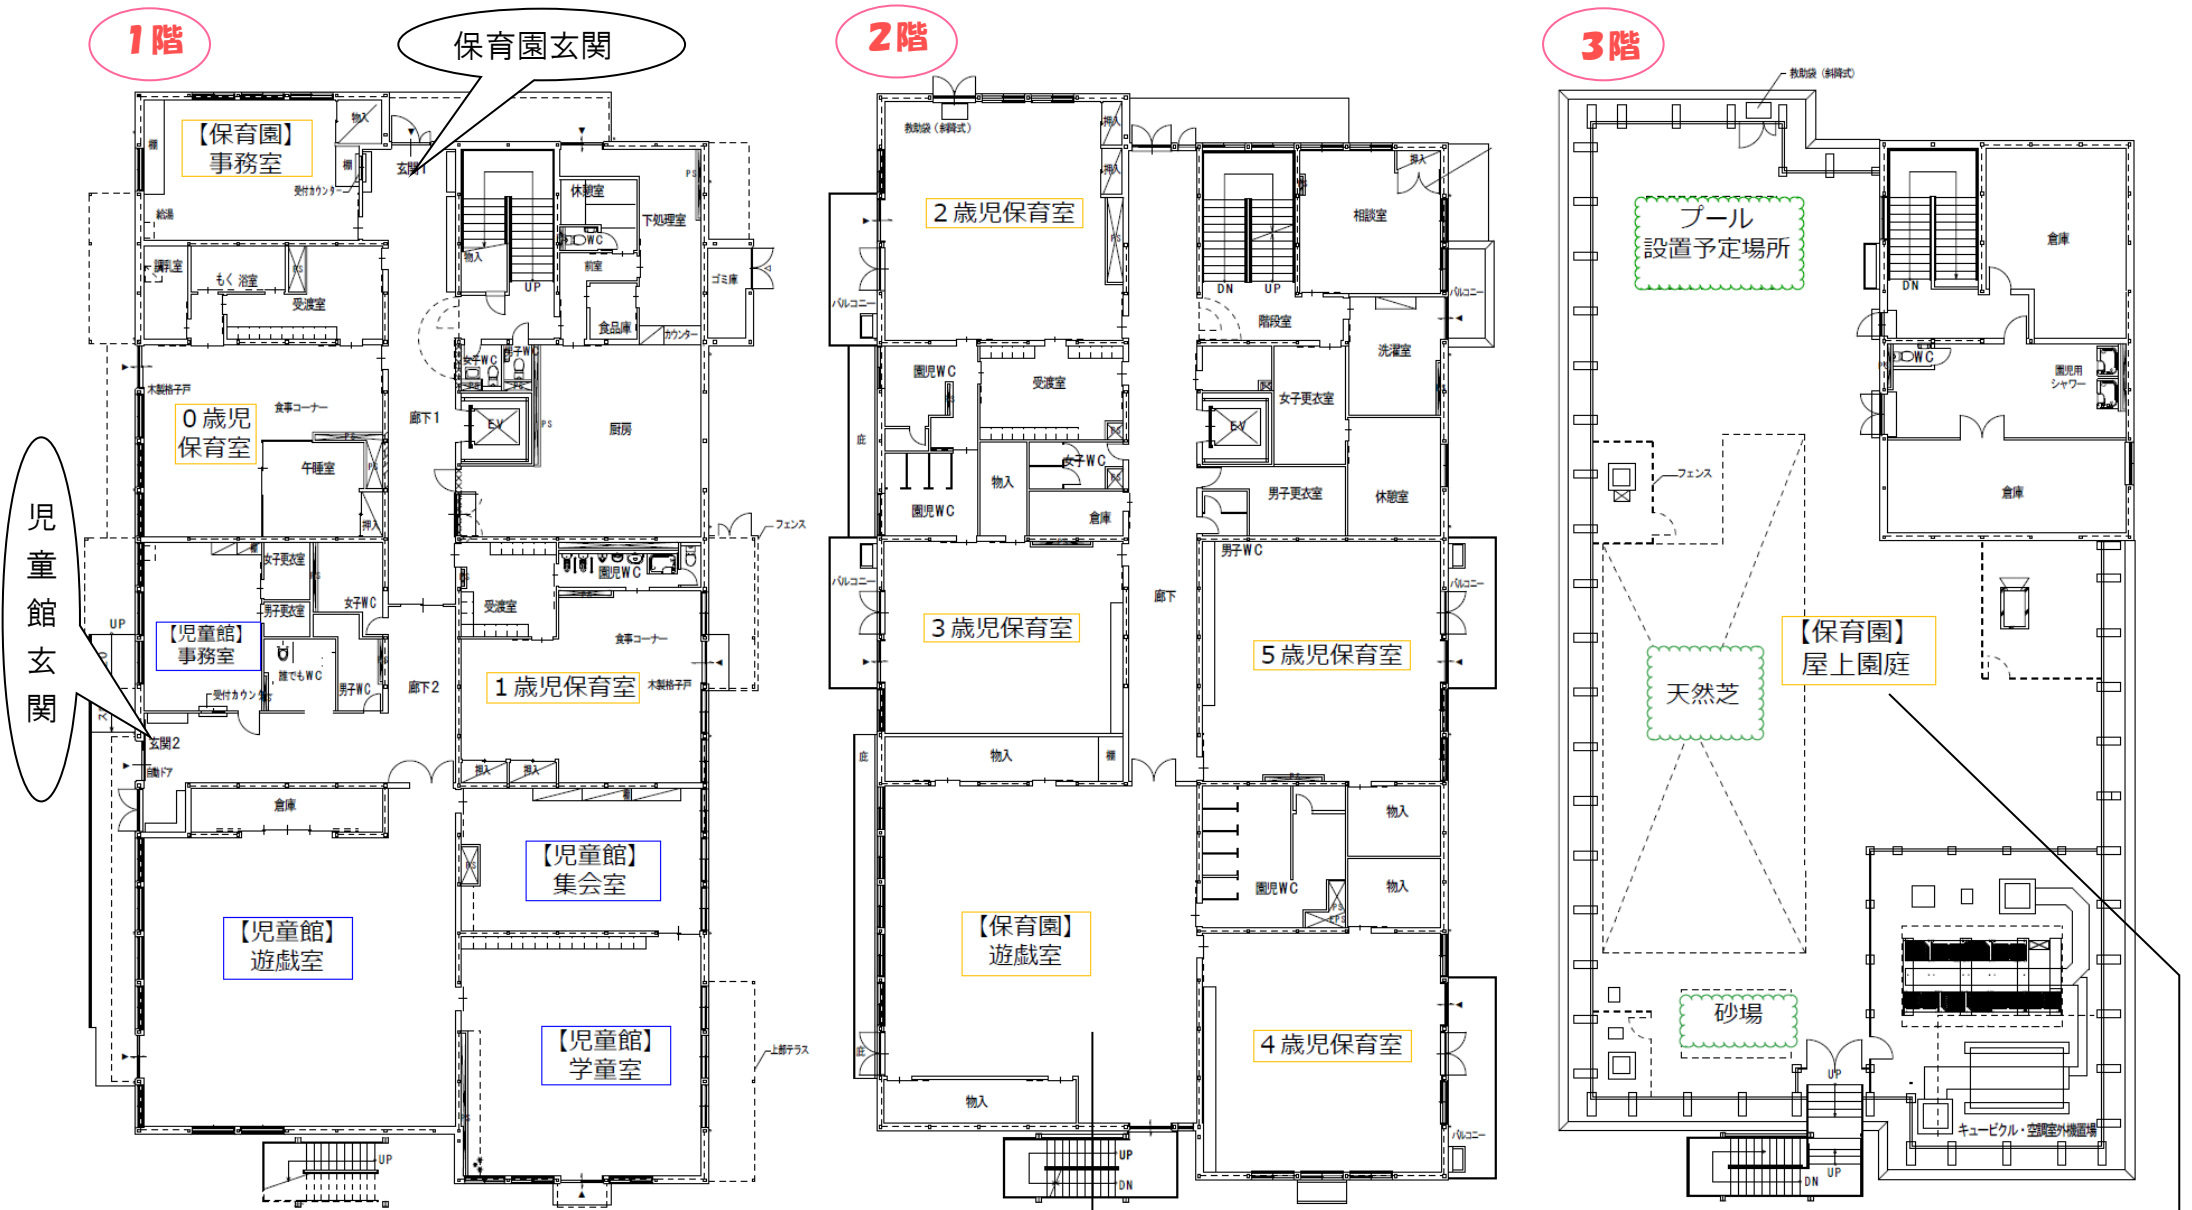

クラス		定員
0歳児クラス	ゆめ	11名
1歳児クラス	ほし	14名
2歳児クラス	そら	16名
3歳児クラス	にじ	18名
4歳児クラス	ひかり	19名
5歳児クラス	たいよう	19名
計		97名

- ◆構造：地上2階建て+屋上階
(児童館…1階/保育園…1・2階、屋上階使用)
- ◆延床面積：1,690.74㎡
(児童館…375.84㎡/保育園…1,246.86㎡/共有部分(屋上階倉庫)…68.04㎡)
- ◆竣工：平成29年11月30日