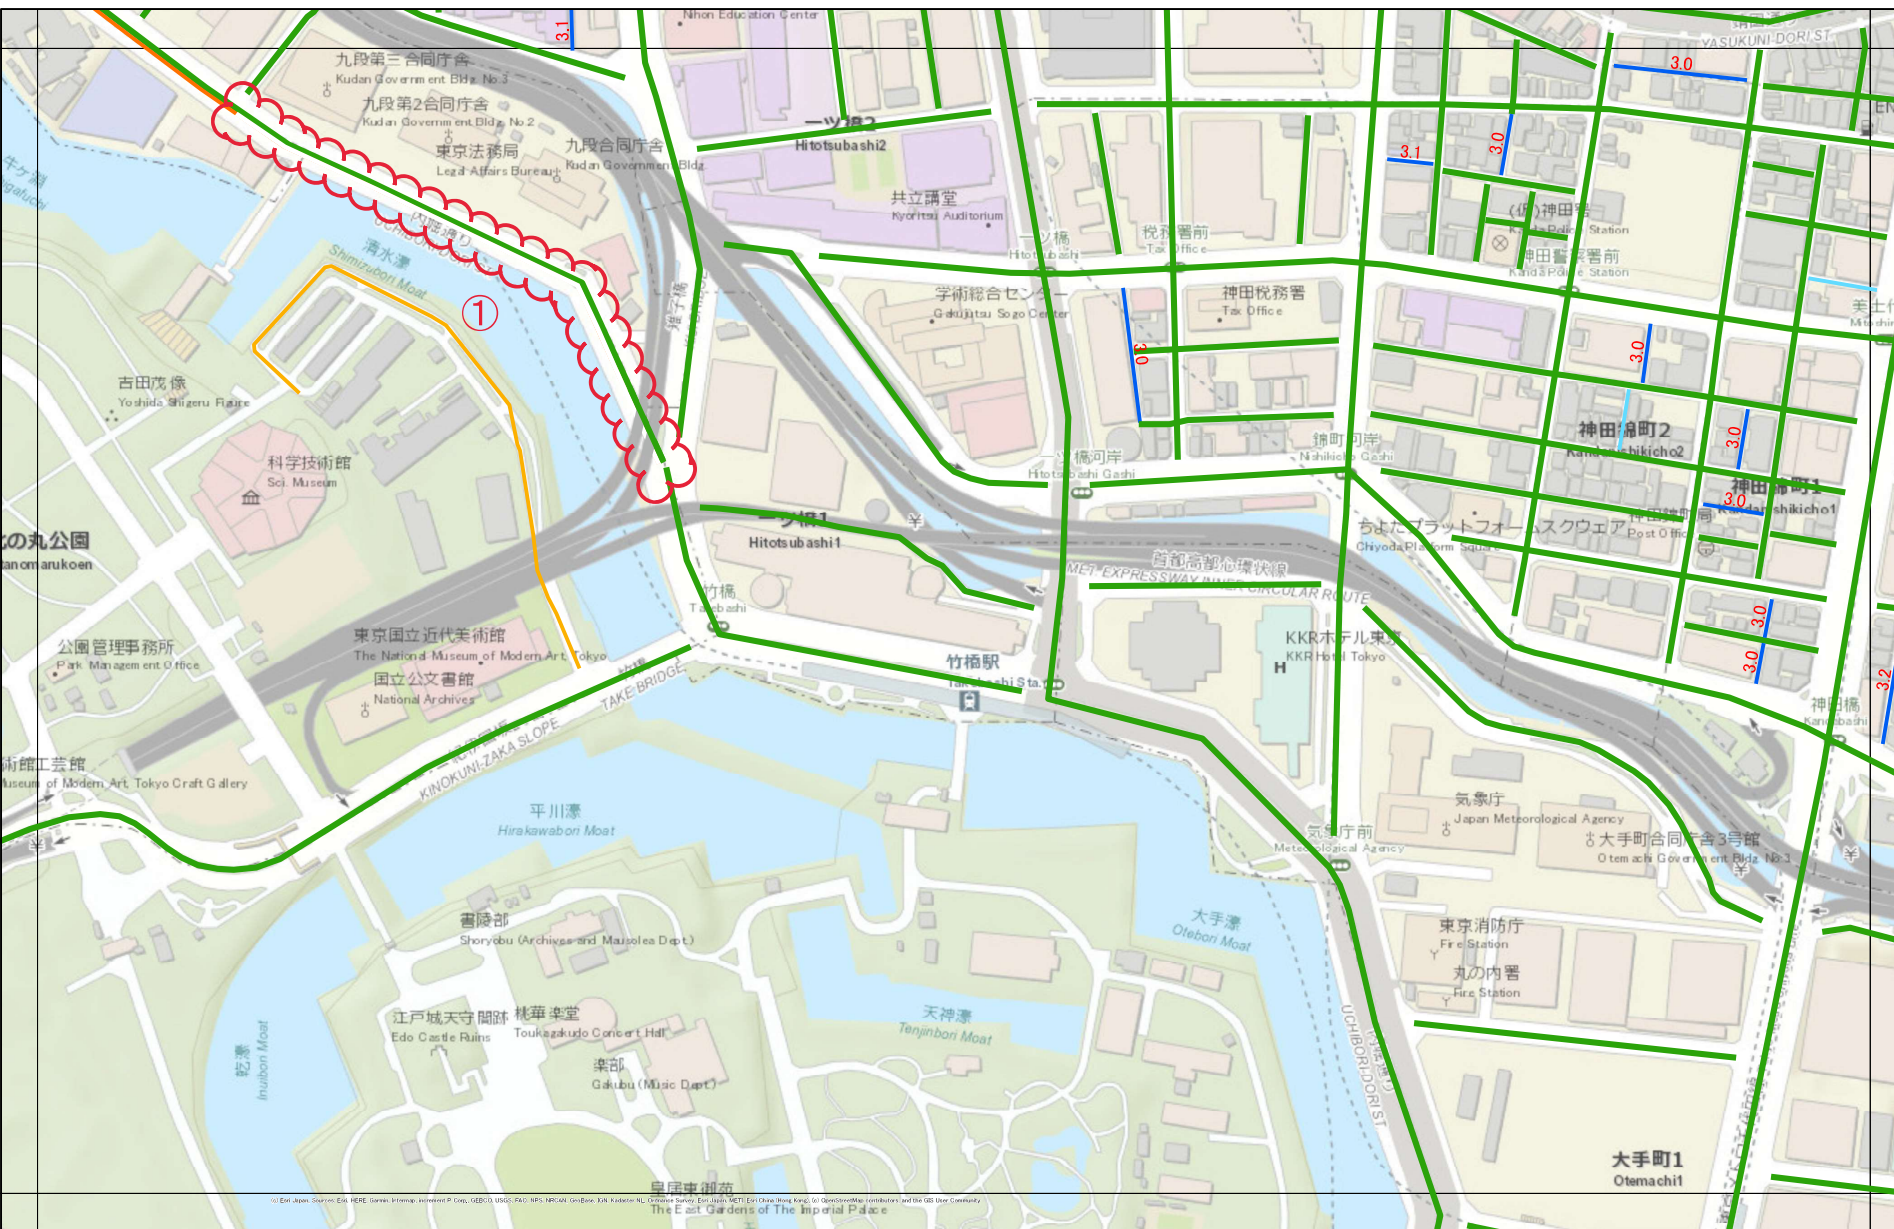

凡例

建築基準法道路
道路種別

- 42条1項1号
- 42条1項2号
- 42条1項3号
- 42条1項4号
- 42条1項5号
- 42条2項
- 42条3項
※赤字は幅員

電話での問い合わせはご遠慮ください。詳細等のご確認は窓口にてお願いします。

MEMO

①令和3年5月14日付 42条1項4号一部取り消し