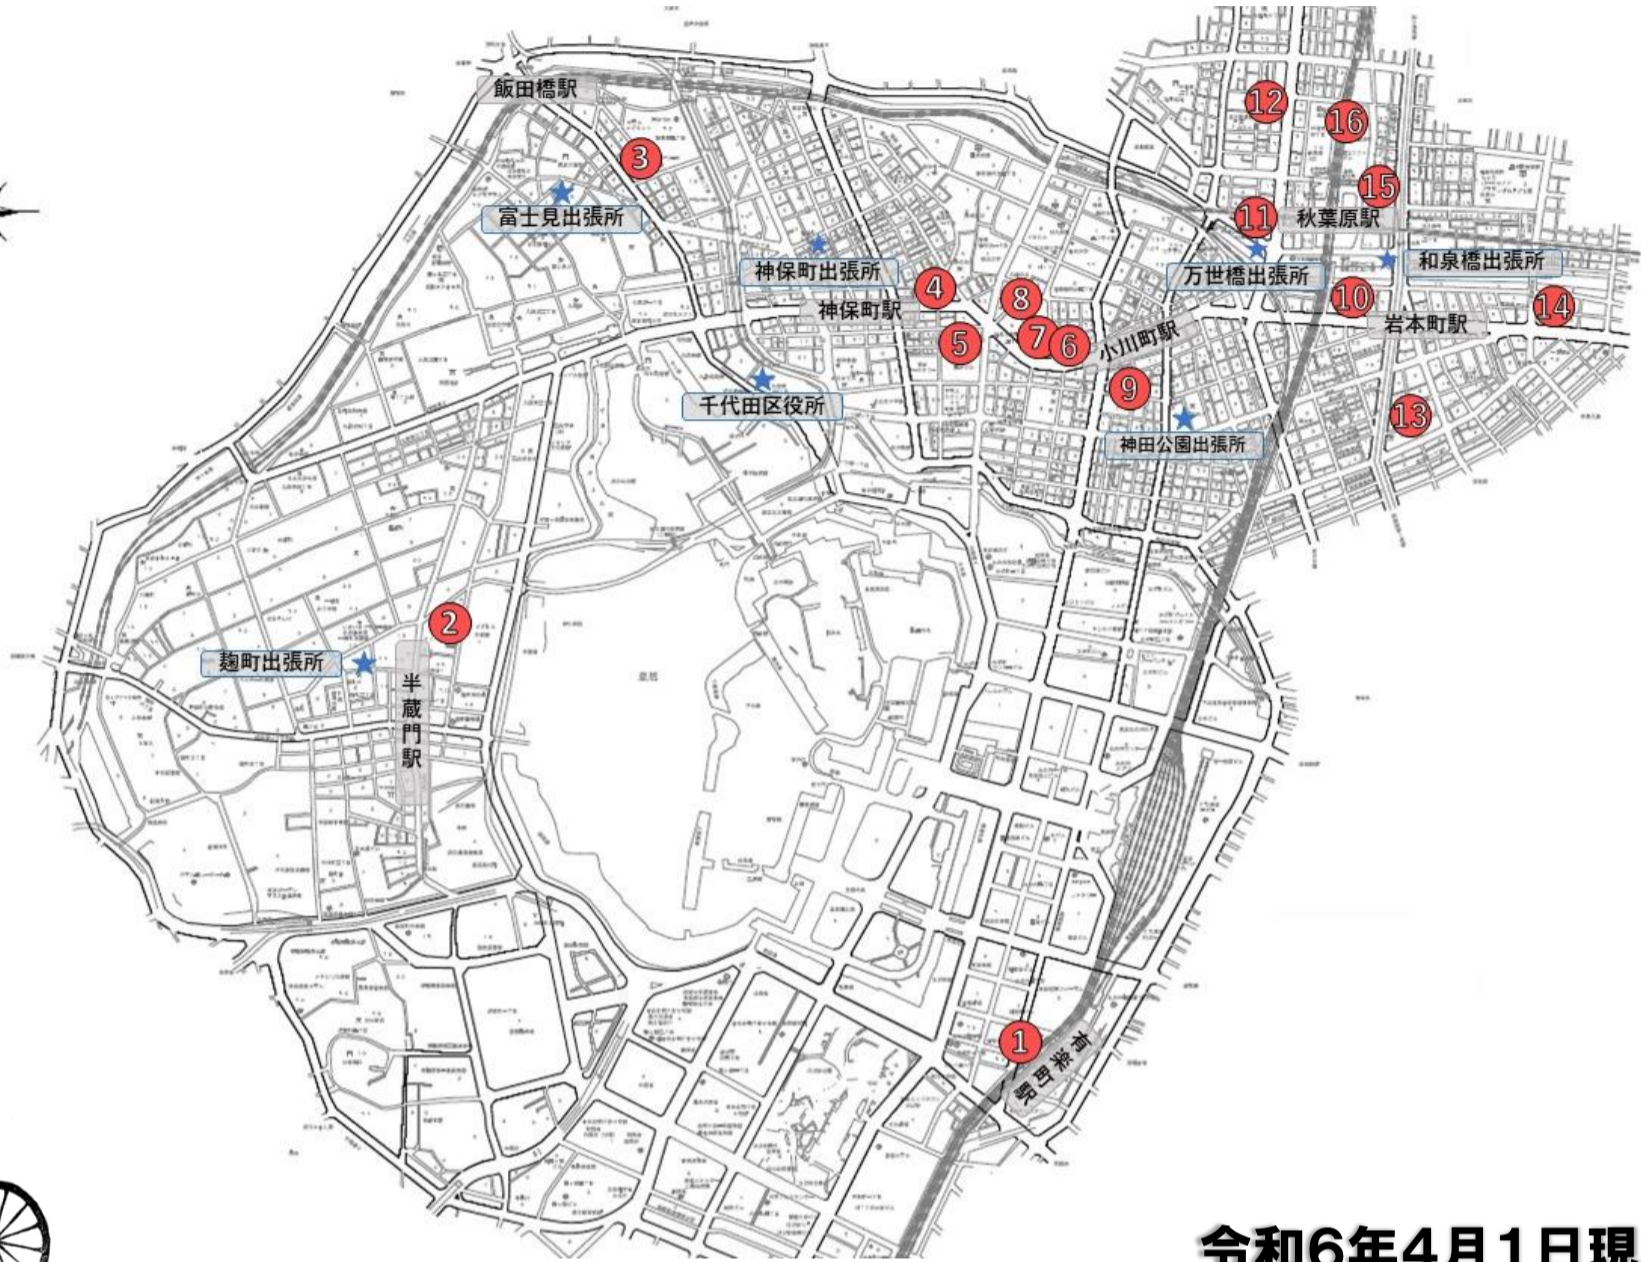

自転車用ヘルメット購入費補助対象店

令和6年4月1日現在

	店舗名	住所	定休日
1	ビックカメラ有楽町店	有楽町1-11-1	無休
2	有限会社トミサイクル商会	一番町7	土曜日、日曜日、祝日
3	井上輪店	飯田橋2-11-10	日曜日、祝日
4	TREK Bicycle 東京神保町	神田神保町1-2-12 アイピー第一ビル	火曜日
5	花村モータース	神田神保町1-25	日曜日、祝日
6	ライトシリーズ御茶ノ水	神田小川町3-2 1階	年末年始
7	エルブレスバイク 御茶の水店	神田小川町3-4-2 御茶ノ水三四ビル1階	無休
8	エクストリームエアー	神田小川町3-24-15 第2川田ビル1階	月曜日、水曜日、金曜日
9	有限会社丸祥サイクル商会	神田美土代町9	土曜日、日曜日、祝日
10	CycleTrip Base Akihabara	神田須田町2-9 宮川ビル1階	水曜日
11	株式会社オノデン(秋葉原)	外神田1-2-7	無休
12	有限会社キムラ	外神田3-16-18	土曜日、日曜日、祝日
13	高橋自動車株式会社	岩本町2-2-9	日曜日、祝日
14	ベストスポーツ神田秋葉原店	東神田2-6-2 タカラビル1階	無休
15	ヨドバシカメラマルチメディアAkiba	神田花岡町1-1	無休
16	バイチャリ AKIBA店	神田練堀町14-4外	無休

問合せ先: 千代田区環境まちづくり総務課交通対策・監察係 ☎ 03-5211-4345

最新の対象店舗はホームページを確認してください。