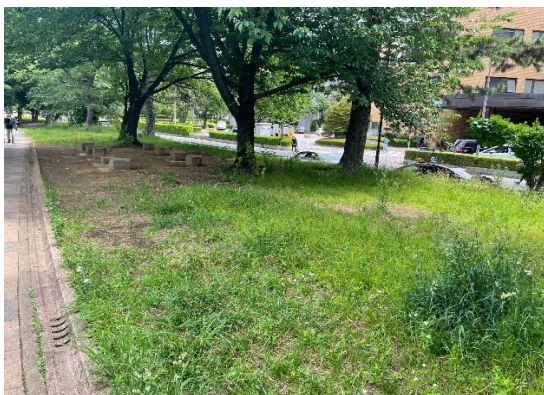

飯田橋児童遊園廃止に伴う代替遊び場の整備について

【平面図】

【案内図】

【立面図】

整備後

整備前①

整備前②