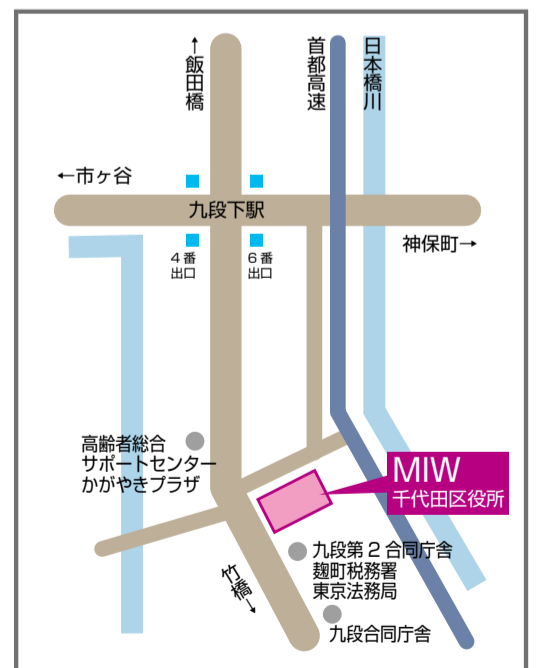

※開催時間内に6人の講師が希望するテーマに応じてお話しします

会場 千代田区役所1階 区民ホール  
MIW祭り会場内

申込み 事前予約不要。当日会場にて受付（先着順）

※1つのテーマに2～3人のグループ参加も可

企画協力 認定特定非営利活動法人 経営支援 NPO クラブ

**参加無料**

**MIW祭り** 10月4日(12:00～20:00)  
～5日(10:00～15:30)  
場所 区役所1階区民ホール  
MIWの登録団体を中心に、楽しく学ぶ  
ブースやステージを開催します。

開館時間: 月～金・9:00～21:00 土・9:00～17:00 (日曜・祝日休館)

MIW マスコットキャラクター  
みゅうじろう