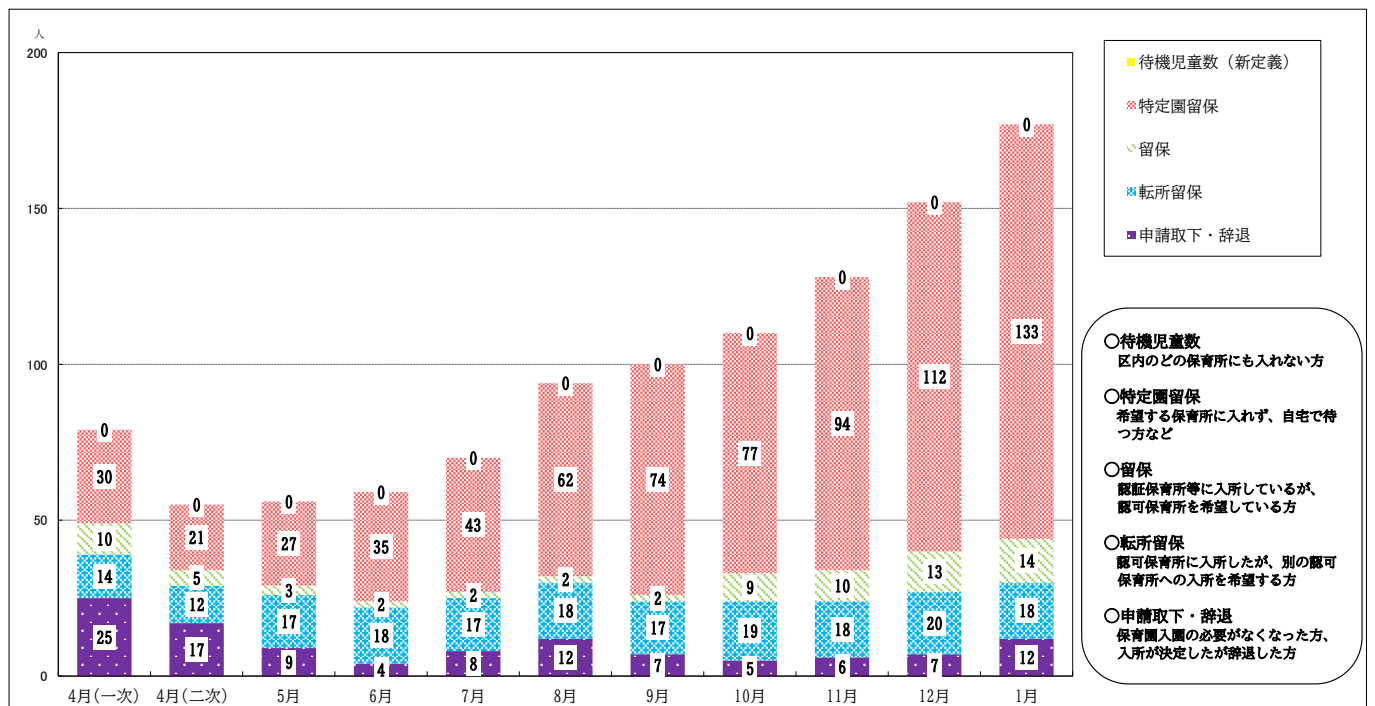

(単位:人)

	4月(一次)						4月(二次)						5月					
	0歳児	1歳児	2歳児	3歳児	4歳児	5歳児	0歳児	1歳児	2歳児	3歳児	4歳児	5歳児	0歳児	1歳児	2歳児	3歳児	4歳児	5歳児
待機児童数	0	0	0	0	0	0	0	0	0	0	0	0	0	0	0	0	0	0
うち 趙町	0	0	0	0	0	0	0	0	0	0	0	0	0	0	0	0	0	0
うち 神田	0	0	0	0	0	0	0	0	0	0	0	0	0	0	0	0	0	
特定園留保	30	2	19	8	0	1	21	6	9	5	0	1	0	27	13	6	5	
うち 趙町	13	2	6	5	0	0	8	2	2	4	0	0	0	7	3	1	3	
うち 神田	17	0	13	3	0	1	13	4	7	1	0	1	0	20	10	5	2	
留保	10	5	1	2	1	0	5	0	2	2	0	0	1	3	0	1	1	
転所留保	14	0	7	4	2	0	12	0	7	3	1	0	1	17	1	8	5	
合計	54	7	27	14	3	1	38	6	18	10	1	1	2	47	14	15	11	
辞退・申請取下	25	4	12	5	3	0	17	1	11	2	2	1	0	9	2	4	2	

	6月						7月						8月					
	0歳児	1歳児	2歳児	3歳児	4歳児	5歳児	0歳児	1歳児	2歳児	3歳児	4歳児	5歳児	0歳児	1歳児	2歳児	3歳児	4歳児	5歳児
待機児童数	0	0	0	0	0	0	0	0	0	0	0	0	0	0	0	0	0	
うち 趙町	0	0	0	0	0	0	0	0	0	0	0	0	0	0	0	0	0	
うち 神田	0	0	0	0	0	0	0	0	0	0	0	0	0	0	0	0	0	
特定園留保	35	20	6	4	2	1	43	25	9	4	2	1	2	62	37	15	4	
うち 趙町	15	9	1	3	2	0	19	10	4	3	2	0	0	33	19	8	3	
うち 神田	20	11	5	1	0	1	24	15	5	1	0	1	2	29	18	7	1	
留保	2	0	1	1	0	0	2	0	1	1	0	0	0	2	0	1	1	
転所留保	18	1	8	6	1	1	17	1	8	6	1	0	1	18	1	9	5	
合計	55	21	15	11	3	2	62	26	18	11	3	1	3	82	38	25	10	
辞退・申請取下	4	4	0	0	0	0	8	7	1	0	0	0	0	12	9	2	1	

	9月						10月						11月					
	0歳児	1歳児	2歳児	3歳児	4歳児	5歳児	0歳児	1歳児	2歳児	3歳児	4歳児	5歳児	0歳児	1歳児	2歳児	3歳児	4歳児	5歳児
待機児童数	0	0	0	0	0	0	0	0	0	0	0	0	0	0	0	0	0	
うち 趙町	0	0	0	0	0	0	0	0	0	0	0	0	0	0	0	0	0	
うち 神田	0	0	0	0	0	0	0	0	0	0	0	0	0	0	0	0	0	
特定園留保	74	49	17	2	4	0	77	60	9	2	4	0	2	94	75	11	2	
うち 趙町	38	23	9	2	4	0	39	30	3	2	4	0	0	47	37	4	2	
うち 神田	36	26	8	0	0	0	38	30	6	0	0	0	2	47	38	7	0	
留保	2	0	1	1	0	0	9	4	4	1	0	0	0	10	5	4	1	
転所留保	17	2	9	4	1	0	19	3	9	5	1	0	1	18	3	10	5	
合計	93	51	27	7	5	0	105	67	22	8	5	0	3	122	83	25	8	
辞退・申請取下	7	5	1	1	0	0	5	1	4	0	0	0	0	6	3	3	0	

	12月						1月					
	0歳児	1歳児	2歳児	3歳児	4歳児	5歳児	0歳児	1歳児	2歳児	3歳児	4歳児	5歳児
待機児童数	0	0	0	0	0	0	0	0	0	0	0	0
うち 趙町	0	0	0	0	0	0	0	0	0	0	0	0
うち 神田	0	0	0	0	0	0	0	0	0	0	0	0
特定園留保	112	96	8	2	4	0	133	120	5	2	4	0
うち 趙町	59	51	2	2	4	0	67	60	1	2	4	0
うち 神田	53	45	6	0	0	0	66	60	4	0	0	0
留保	13	8	4	1	0	0	14	11	3	0	0	0
転所留保	20	5	10	5	0	0	18	6	10	2	0	0
合計	145	109	22	8	4	0	165	137	18	4	4	0
辞退・申請取下	7	4	3	0	0	0	12	9	1	2	0	0

令和7年度保育園・こども園(長時間)の待機児童数・留保等推移 (グラフ)

辞退と取り下げの両方を行っている場合には1人とカウントしている。