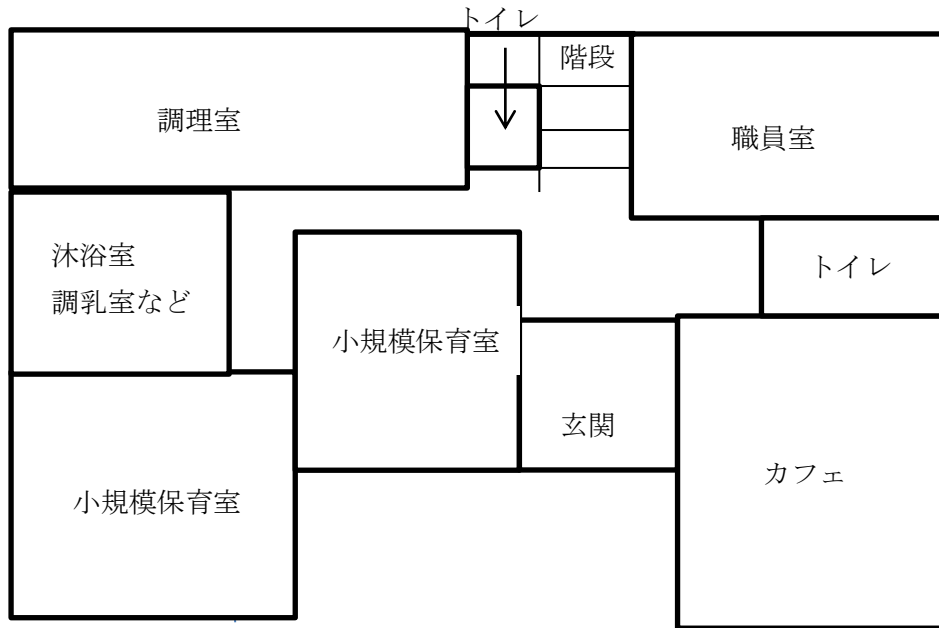

保育機能を備えた子育て支援施設

1階