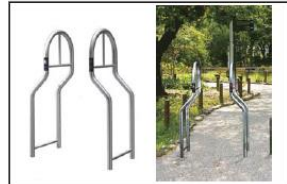

### 5 案内図

神田川

■ 車椅子用ゲート参考イメージ  
自転車やバイクの侵入を防止し車椅子とベビーカーは通行可能です

■ 自転車用ゲート参考イメージ  
オートバイの侵入を防止しますが、後部チャイルドシート付の通行は自転車

■ 水飲み参考イメージ  
小さな子供用と健常者及び車いす利用者に配慮した高さの違う飲み口と横水栓を備えた水飲みです

■ 滑り台参考イメージ  
デッキ高さが低く保護者がサポートしやすいお友達と一緒に滑れるダブルスライダーです