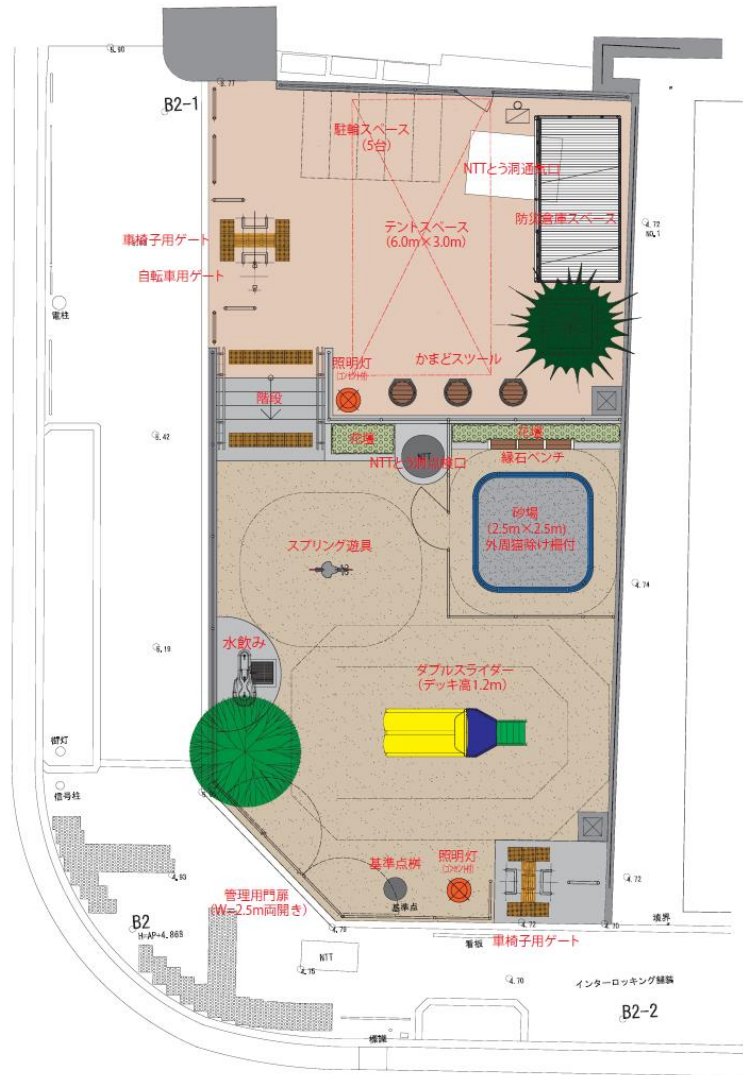

### 4 整備概要（別添のとおり）

- 砂場の拡幅
- すべり台、スプリング遊具、水飲み場の新設
- 飛び出し防止用フェンスの設置
- 防災用かまどスツールの設置

### 5 案内図

神田川

■ 車椅子用ゲート参考イメージ  
自転車やバイクの侵入を防止し車椅子とベビーカーは通行可能です

■ 自転車用ゲート参考イメージ  
オートバイの侵入を防止しますが、後部チャイルドシート付の通行は自転車

■ 水飲み参考イメージ  
小さな子供用と健常者及び車いす利用者に配慮した高さの違う飲み口と横水栓を備えた水飲みです

■ 滑り台参考イメージ  
デッキ高さが低く保護者がサポートしやすいお友達と一緒に滑れるダブルスライダーです

■ 砂場参考イメージ  
安全に配慮したゴム製の緑石の砂場です

■ スプリング遊具参考イメージ  
小さな子供に人気の動物をモチーフにしたスプリングの遊具です

■ 猫除け柵と外周柵参考イメージ  
砂場への猫の侵入を防止するフェンスです、公園外周にも子供の飛び出し防止のために同様のデザインのフェンスを設置します  
フェンスの高さは1m程度です

■ 緑石ベンチ参考イメージ  
花壇の縁を利用した高さ30cm幅30cm程度の子供用のベンチです