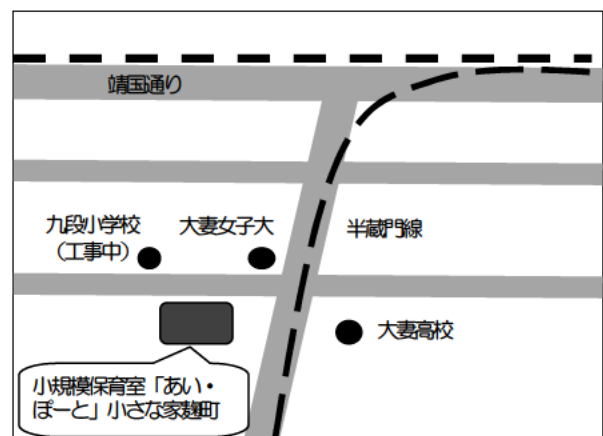

※第2子以降の保育料の減免は、認可保育園の規定に準じます。

※保育料は運営事業者へお支払いいただきます。

◆所在地 三番町7（旧麹町保育園仮園舎1階）

◆電話 3556-8472

◆交通案内

- 「市ヶ谷駅」A3出口より下車徒歩10分
（JR線、東京メトロ有楽町線、都営新宿線）
- 「半蔵門駅」5番出口より下車徒歩5分
（東京メトロ半蔵門線）

※連携保育園：麹町保育園、四番町保育園

※当施設建物の建物は暫定利用で、1年ごとに契約の更新をします。そのため、近隣に移転する場合等がありますが、在園児は継続して移転先の施設に通園することができます。