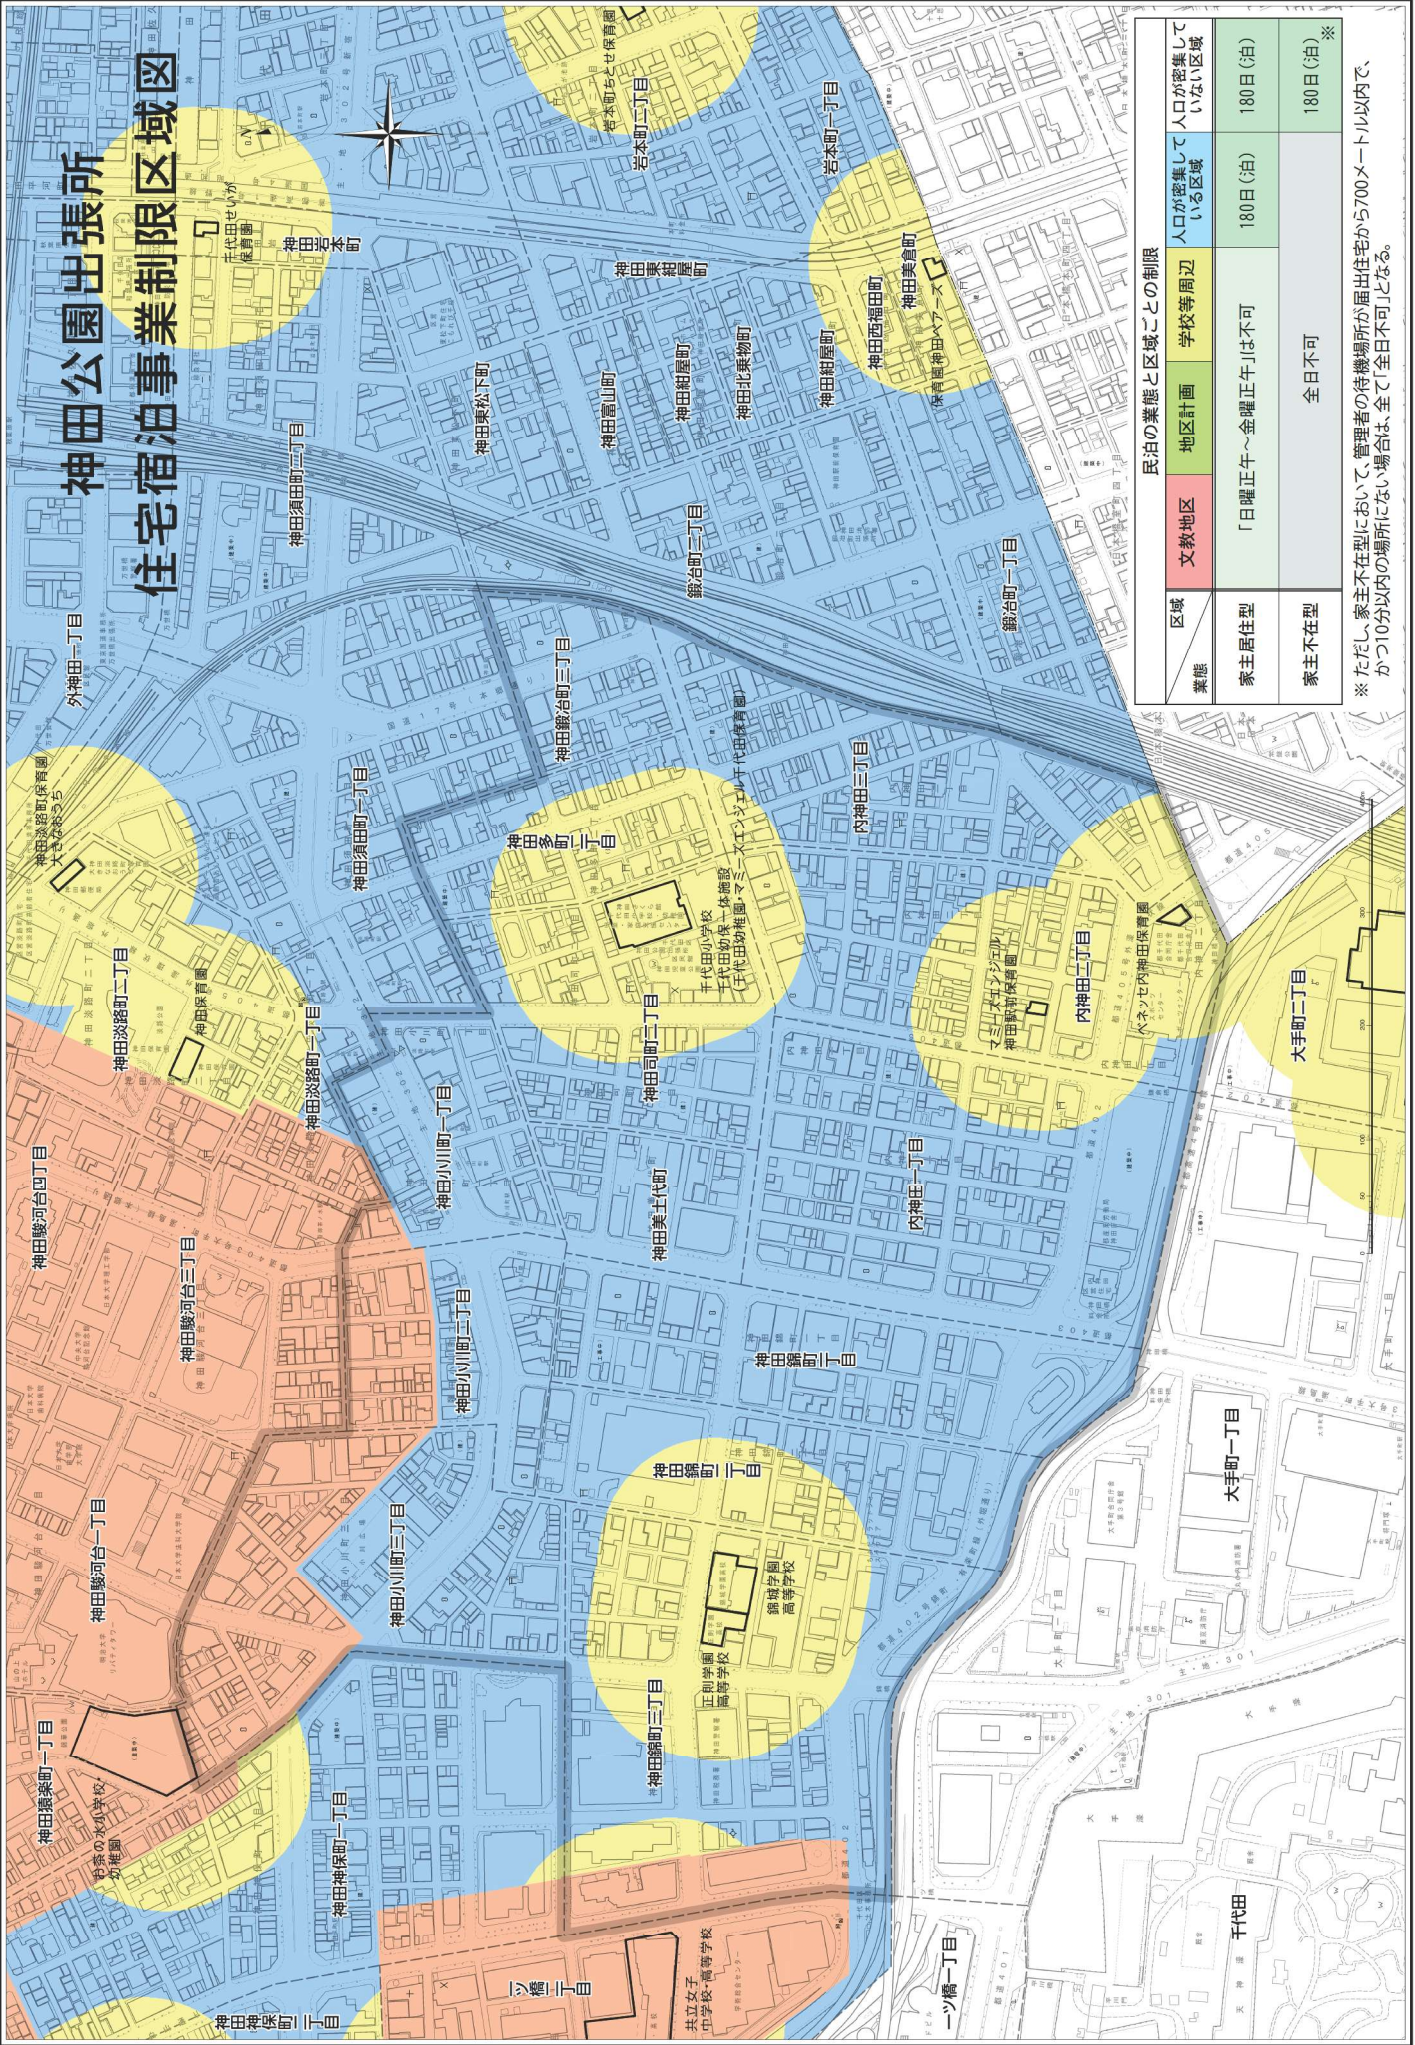

この図面は、東武東上線千代田駅周辺地区の都市計画決定区域（都市計画区域）に基づき作成されています。詳細な規制内容は、各街区の都市計画決定区域図を参照してください。

# 神田公園出張所 住宅宿泊事業制限区域図

民泊の業態と区域ごとの制限			
区域	文教地区	地区計画	学校等周辺
業態	人口が密集している区域	人口が密集していない区域	
家主居住型	「日曜正午～金曜正午」は不可	180日(泊)	180日(泊)
家主不在型	全日不可		180日(泊)※

※ただし、家主不在型において、管理者の待機場所が届出住宅から700メートル以内、かつ10分以内の場所がない場合は、全て「全日不可」となる。