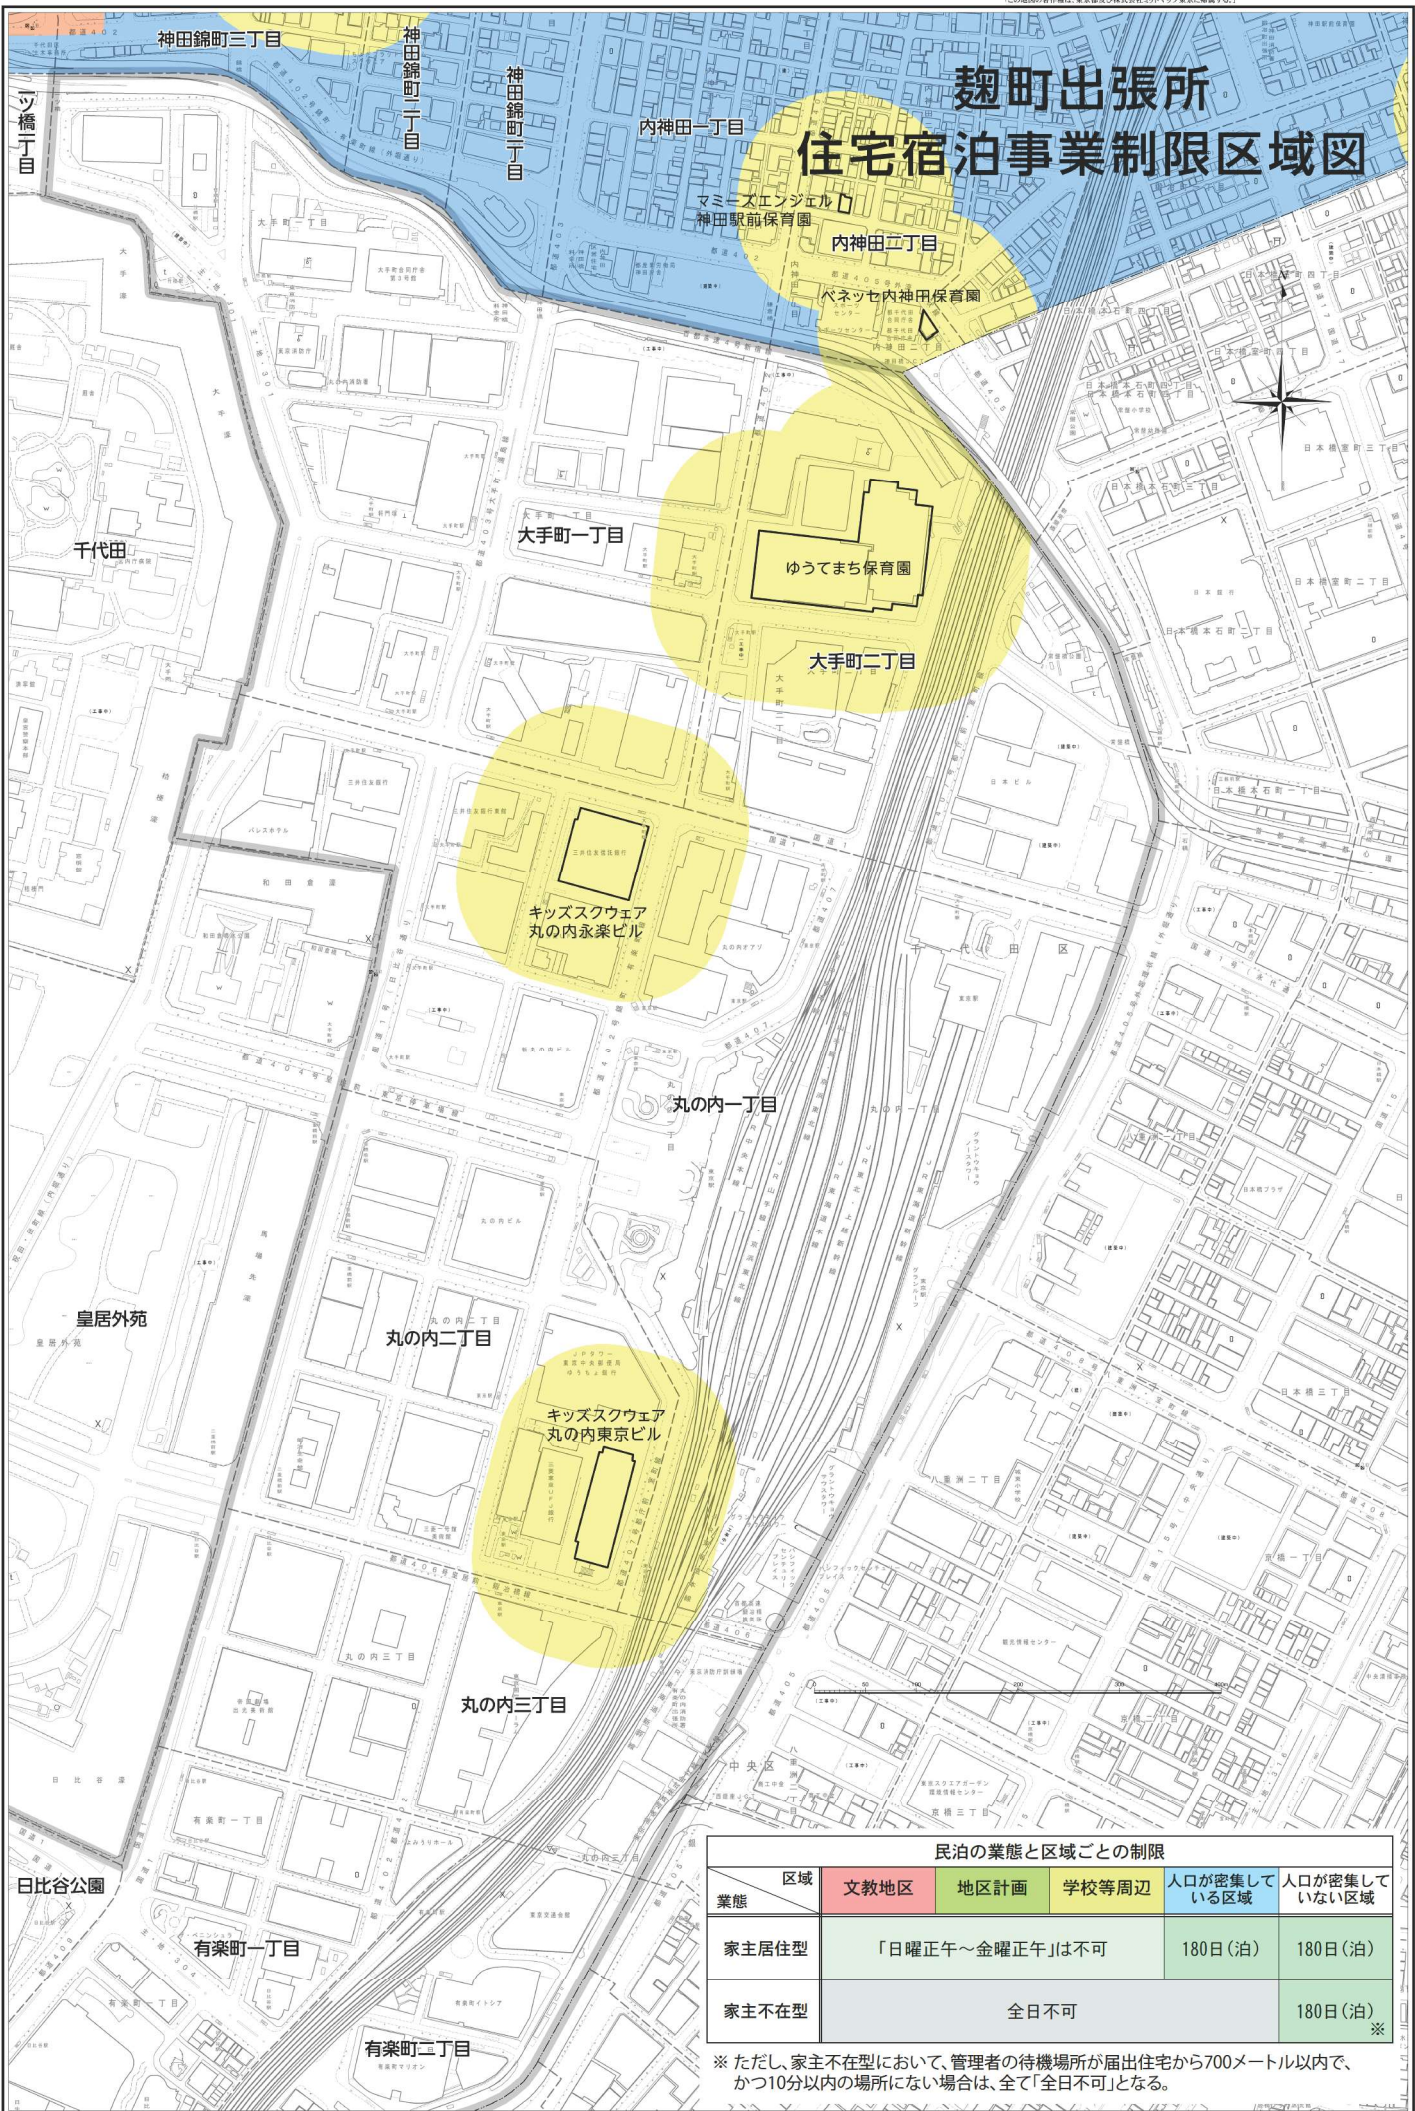

麹町出張所 住宅宿泊事業制限区域図

民泊の業態と区域ごとの制限					
区域	文教地区	地区計画	学校等周辺	人口が密集している区域	人口が密集していない区域
家主居住型	「日曜正午～金曜正午」は不可		180日(泊)	180日(泊)	
家主不在型	全日不可				180日(泊)※

※ ただし、家主不在型において、管理者の待機場所が届出住宅から700メートル以内、かつ10分以内の場所がない場合は、全て「全日不可」となる。