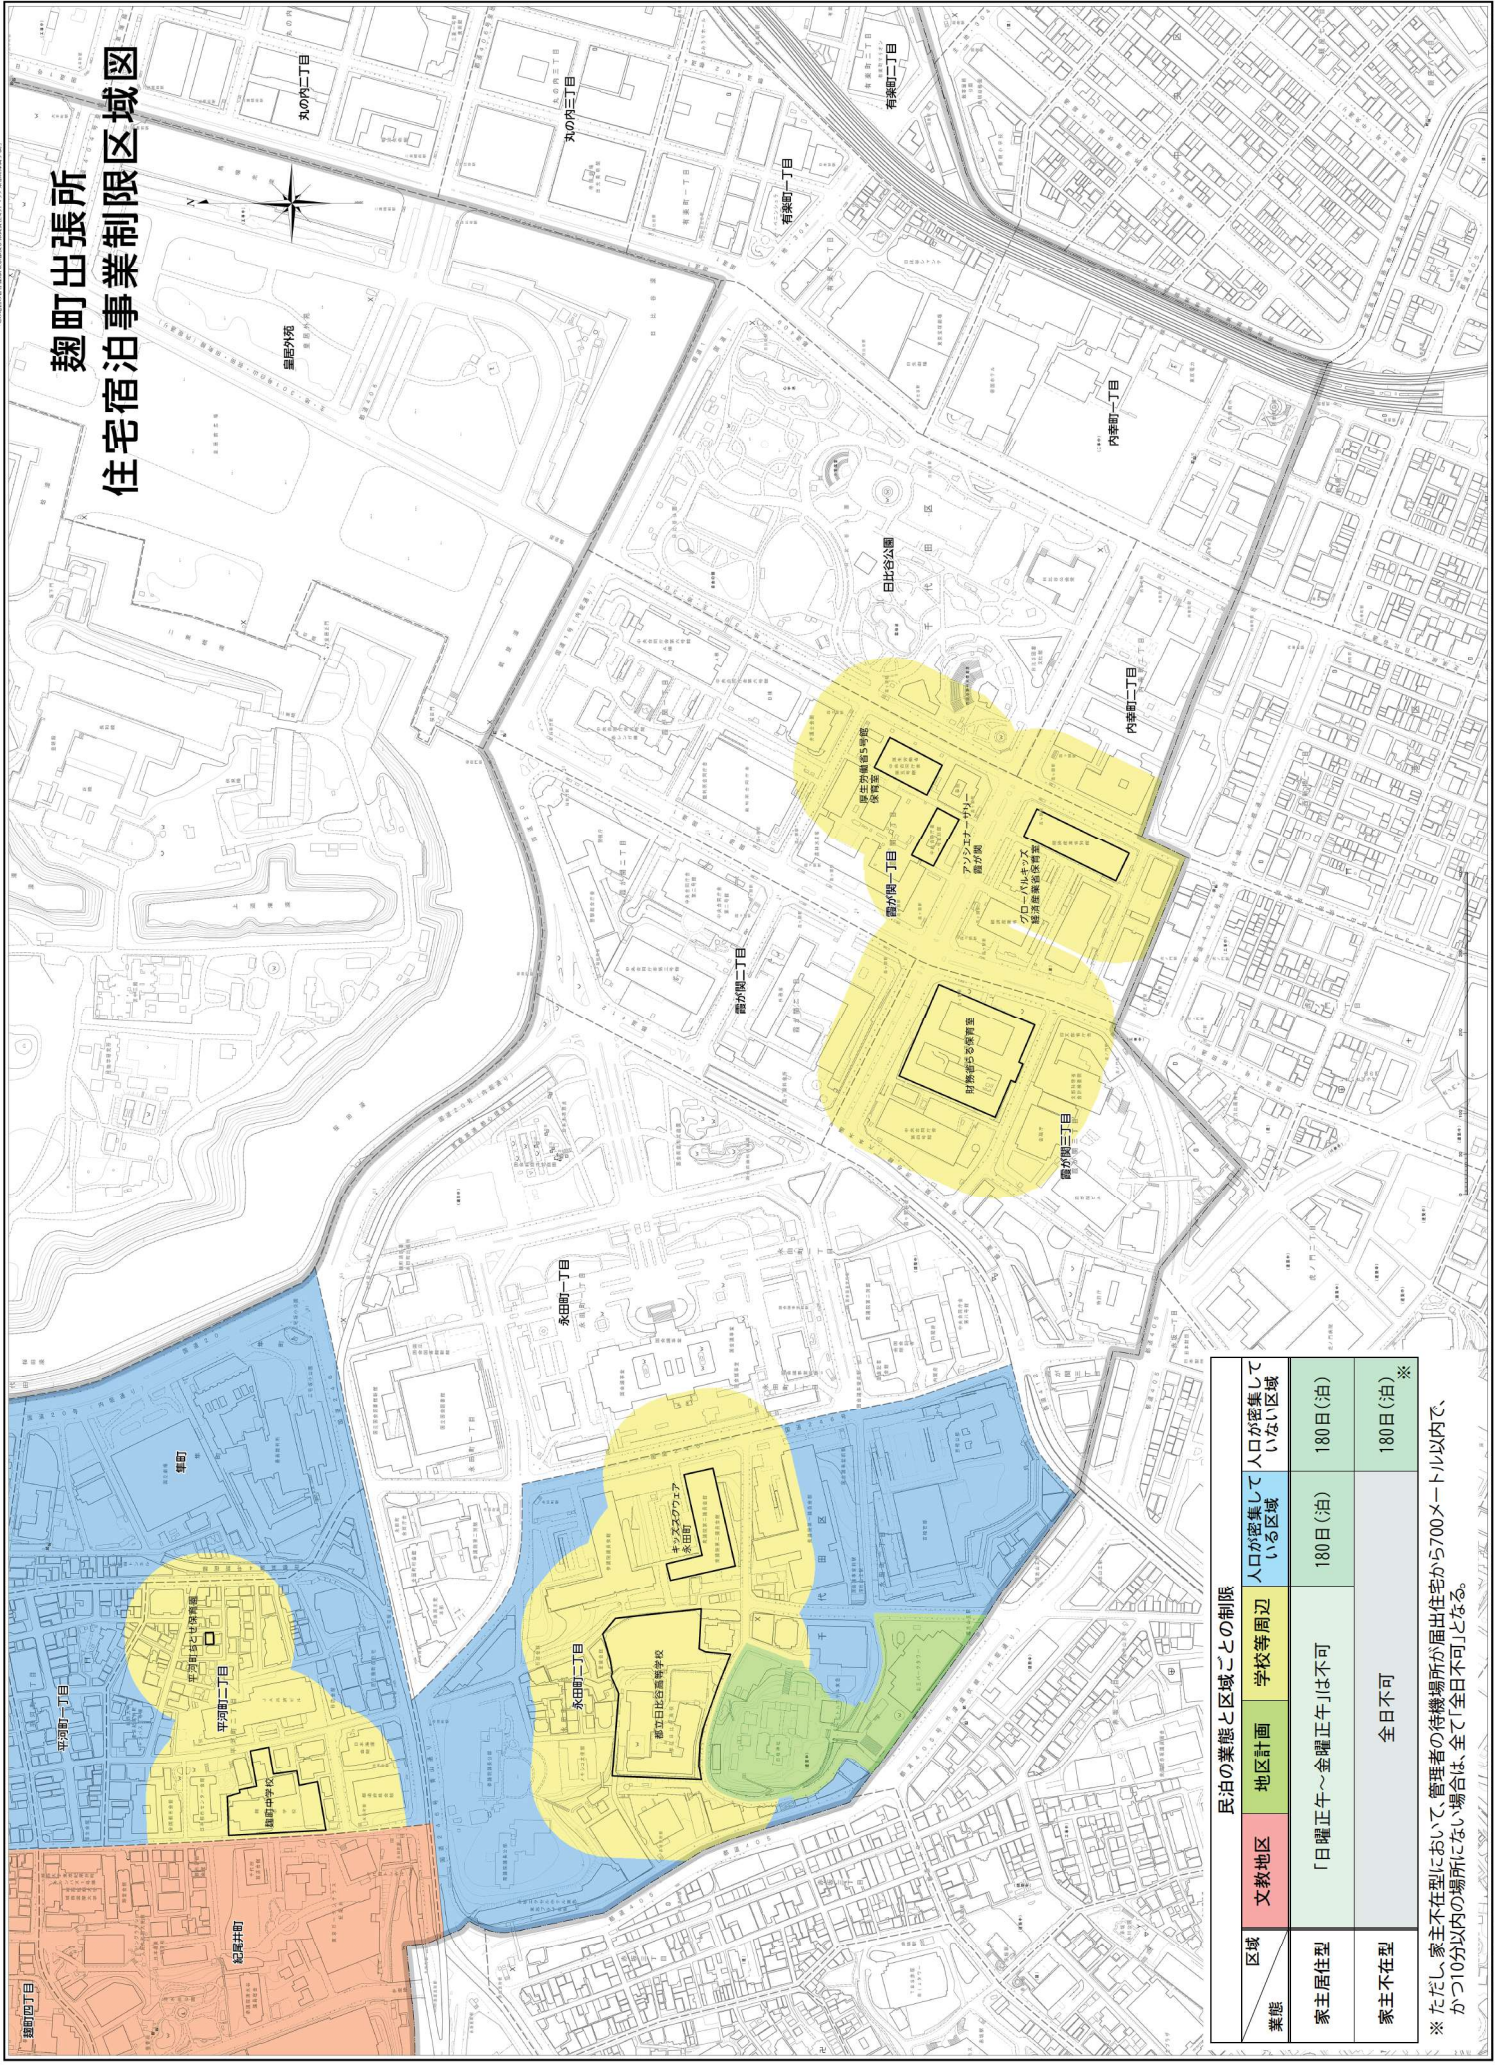

翹町出張所 住宅宿泊事業制限区域図

民泊の業態と区域ごとの制限			
区域	文教地区	地区計画 学校等周辺	人口が密集している区域
業態	人口が密集していない区域	人口が密集している区域	人口が密集している区域
家主居住型	「日曜正午～金曜正午」は不可	180日(泊)	180日(泊)
家主不在型	全日不可	180日(泊)	180日(泊) [※]

※ ただし、家主不在型において、管理者の待機場所が届出住宅から700メートル以内で、かつ10分以内の場所がない場合は、全て「全日不可」となる。