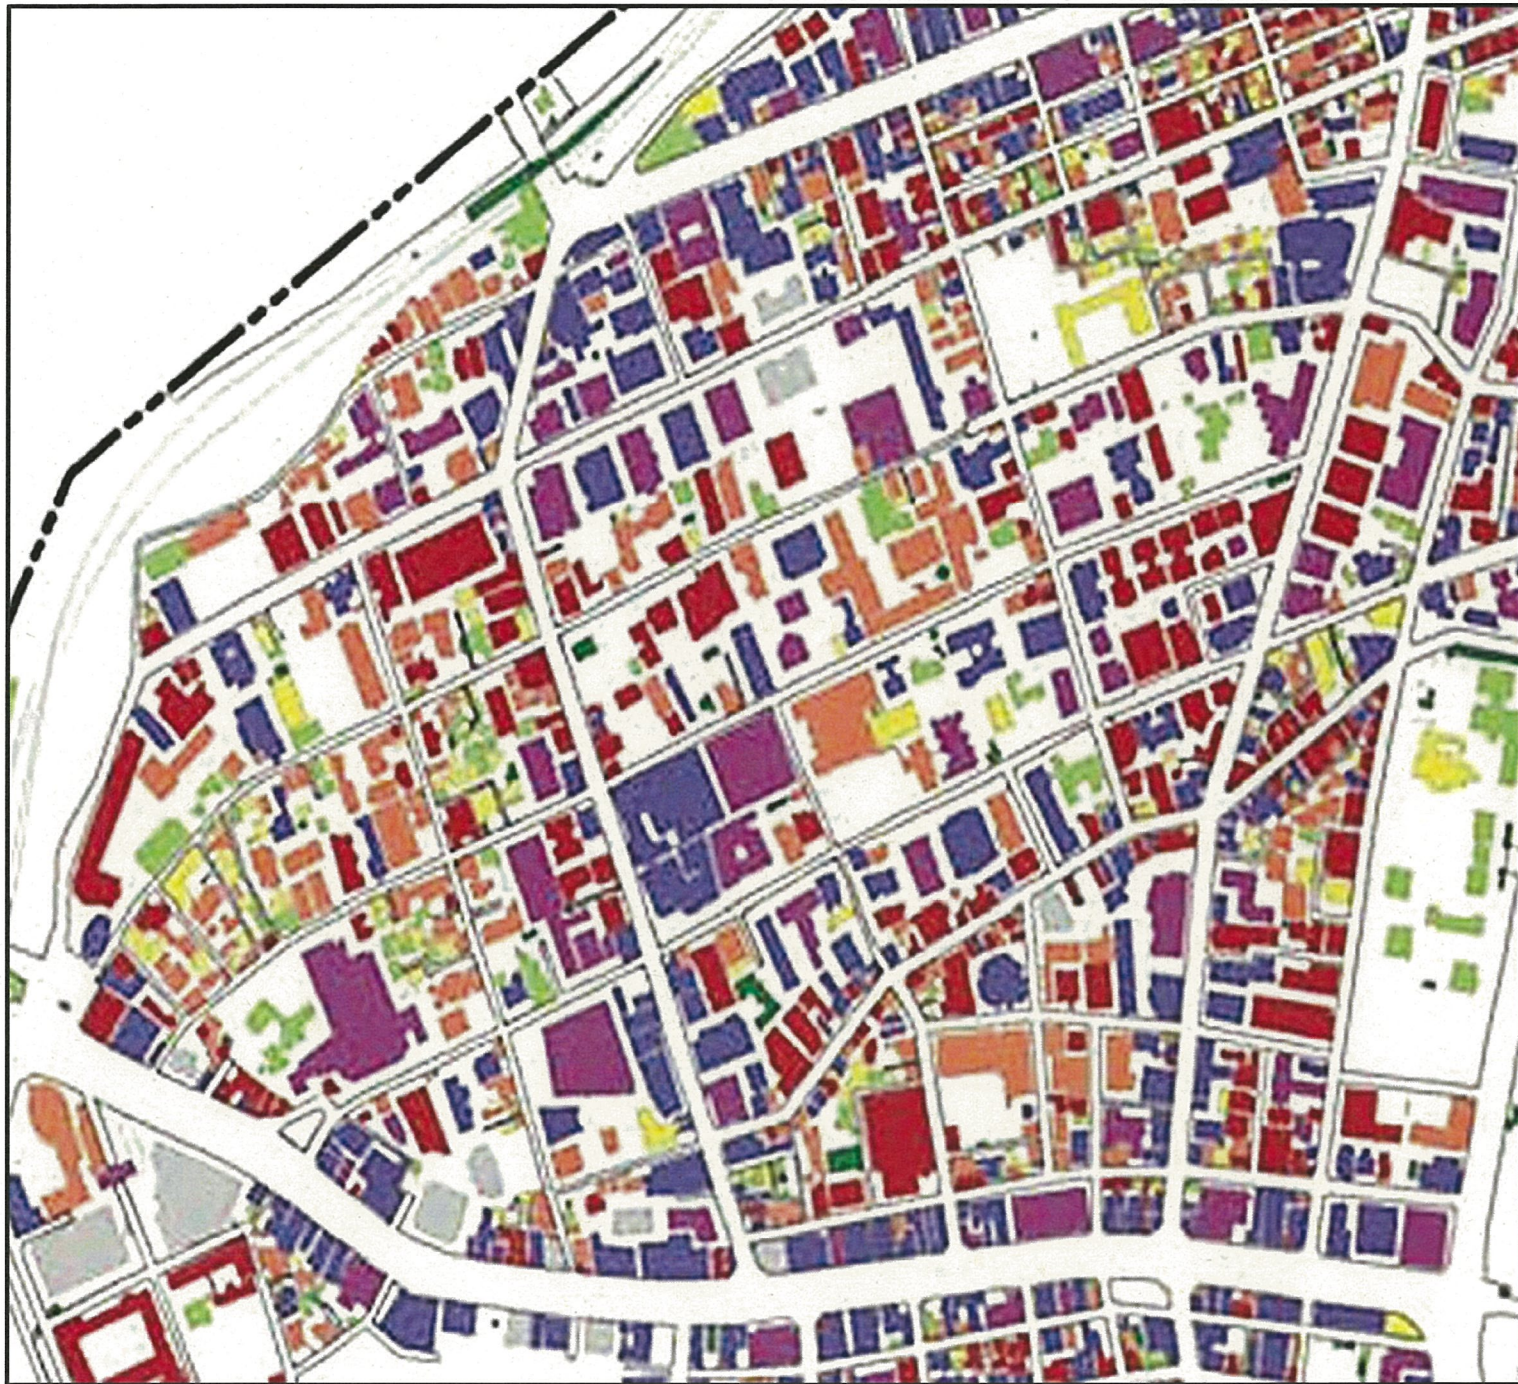

靖国通り：幅員 27m

新宿通り：幅員 39m

参考資料

出典：千代田区ホームページ（千代田区路線網図および道路幅員図）

## 建物階数現況図

(平成28年度土地利用現況調査より)

出典：千代田区ホームページ（2018千代田の土地利用）