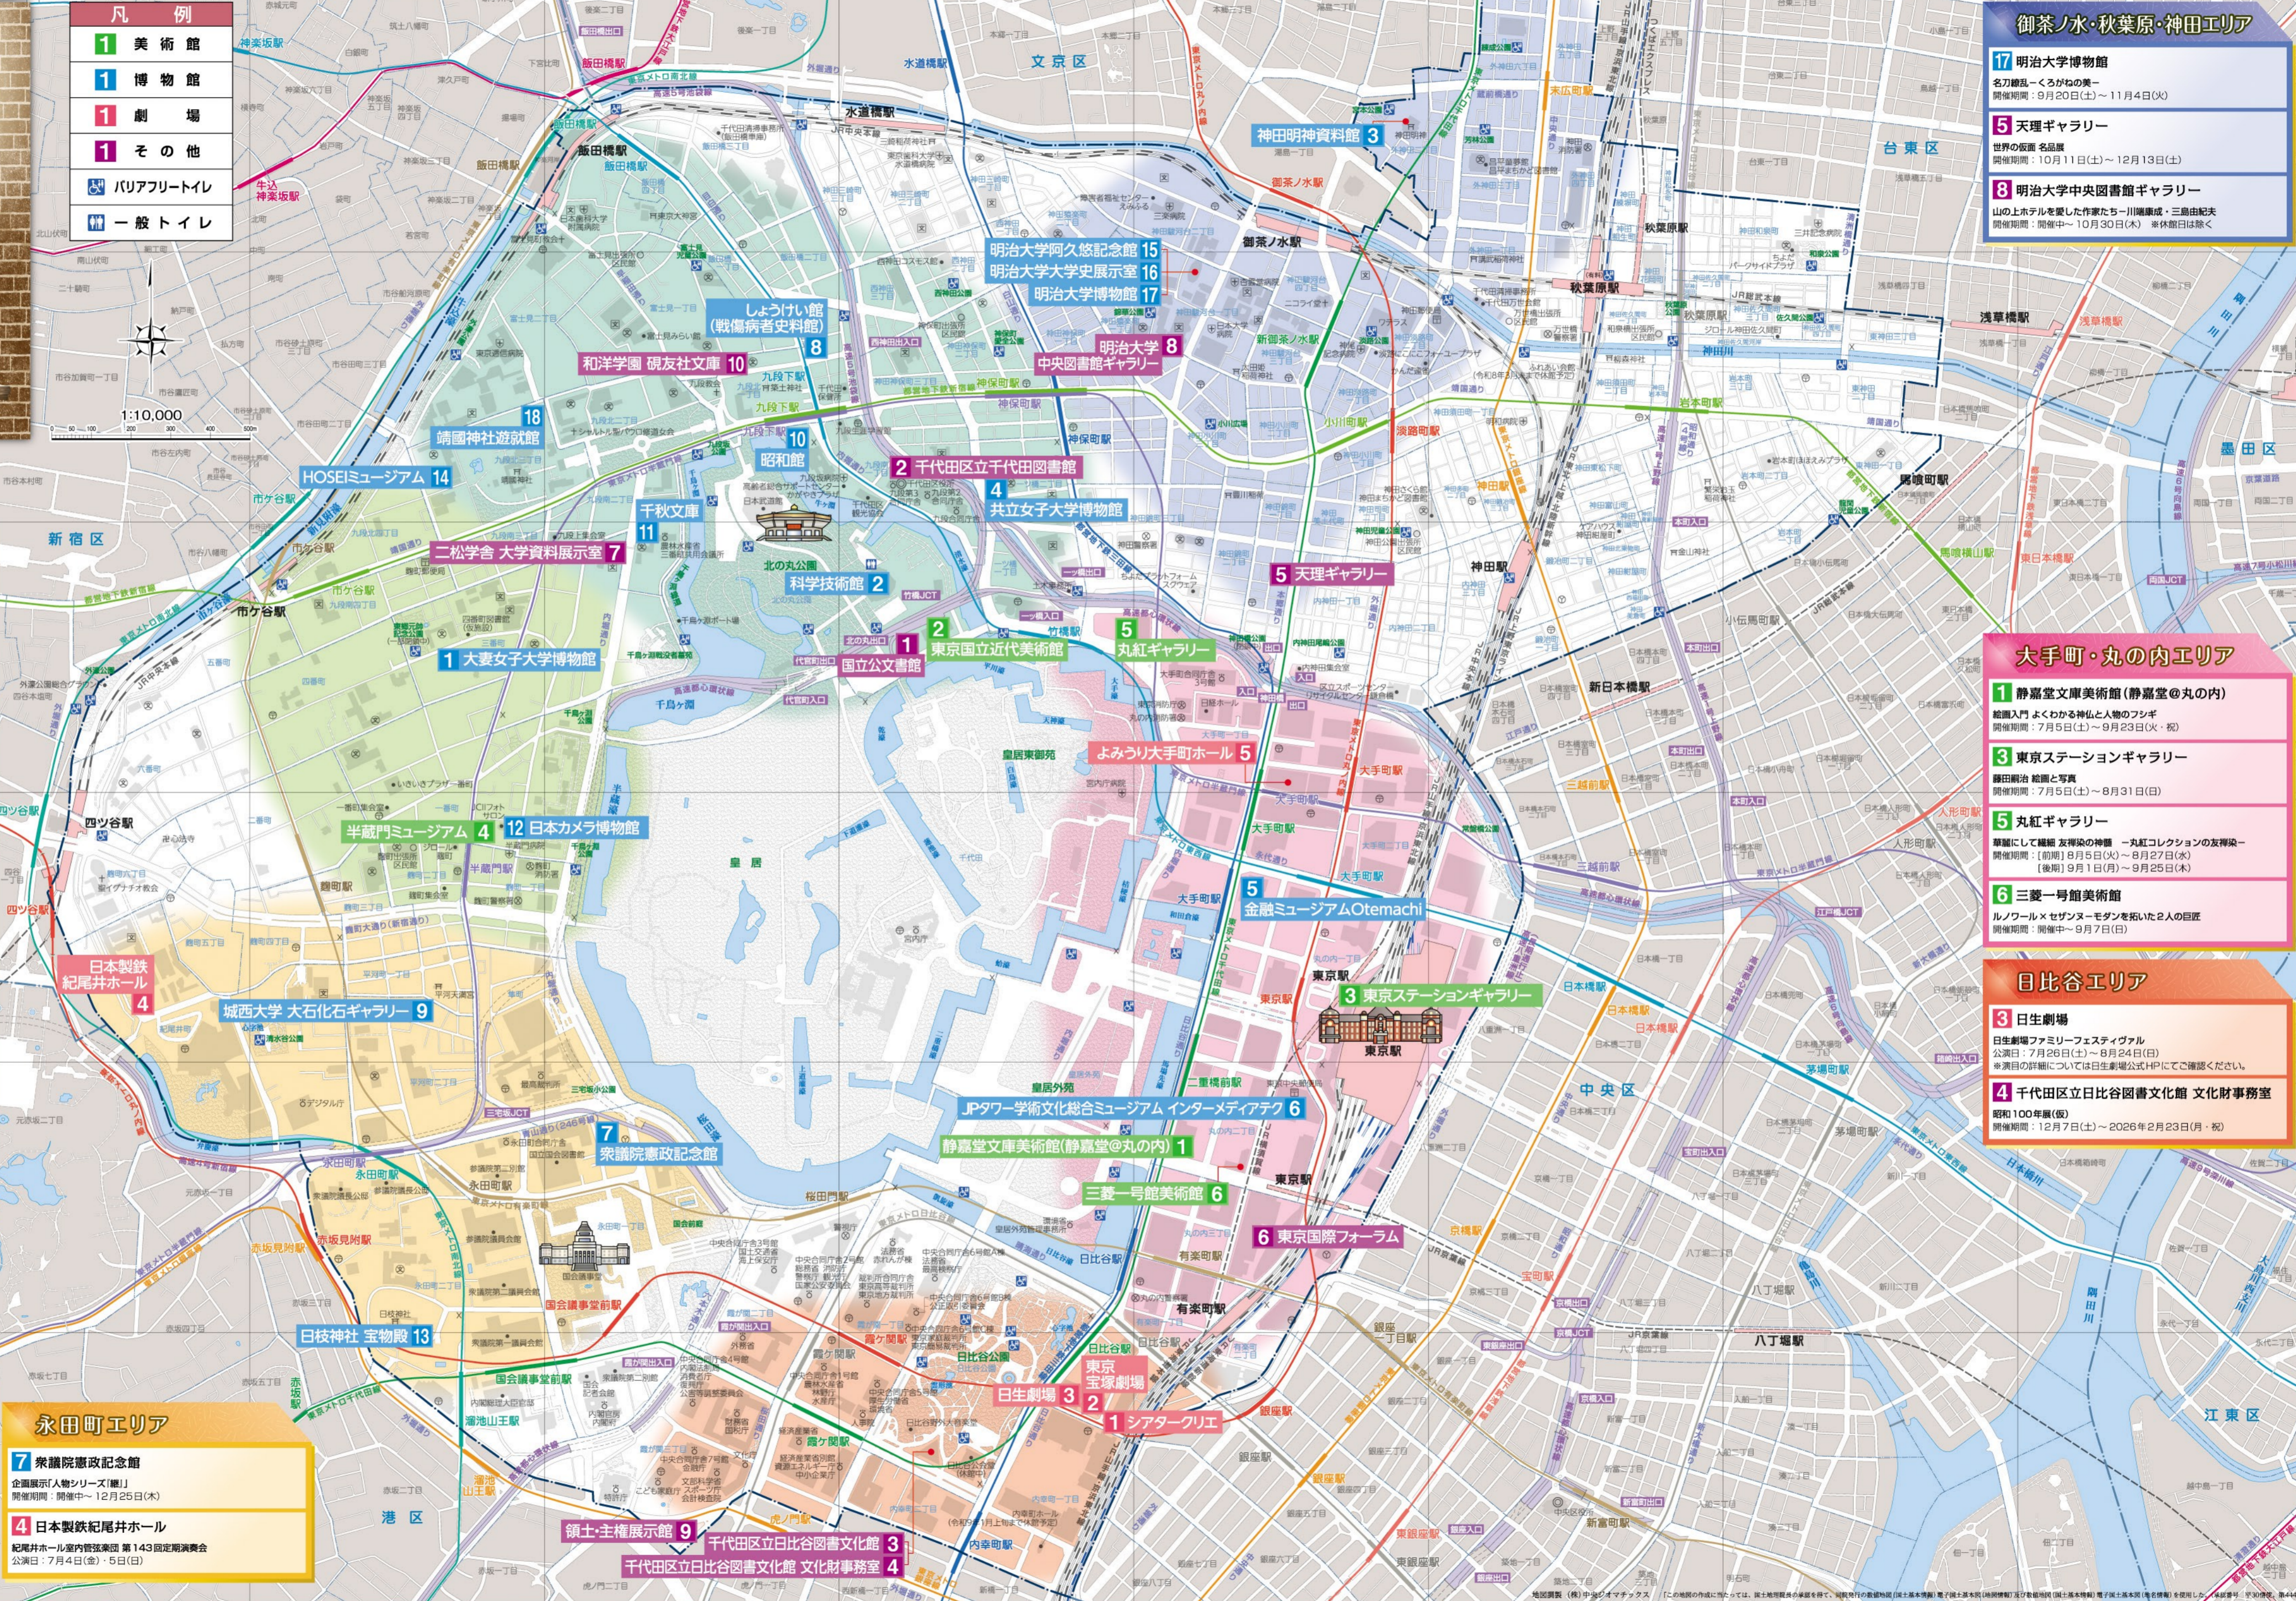

Chiyoda Museum & Theater GuideMap

千代田区 ミュージアム &シアターマップ 2025-2026

千代田区内には、日本有数の美術館、博物館、劇場などが集積しています。このマップでは、それらの情報をエリア別にご紹介します。さあ、マップを片手に身近にある文化芸術施設をゆっくり、じっくり訪ねてみませんか。

- ### 凡例
- 1 美術館
 - 1 博物館
 - 1 劇場
 - 1 その他
 - ♿ バリアフリー
 - ♿ 一般トイレ

竹橋・九段・神保町エリア

- 2 東京国立近代美術館**
コレクションを中心とした特展 記録をひらく 記憶をつむぐ
開催期間：7月15日(火)～10月26日(日)
- 4 共立女子大学博物館**
企画展「和モダン-銘仙着物の華やき-」
開催期間：9月29日(月)～11月29日(土)
- 8 しょうけい館(戦傷病者史料館)**
特別企画展 水木しげるの戦争体験
開催期間：開催中～10月13日(月・祝)
- 10 昭和館**
戦後80年 特別企画展「社会を築く、動かす-ポスターにあらわれる国家宣伝の姿-」
開催期間：7月19日(土)～9月7日(日)
- 11 千秋文庫**
茶道と花鳥風月
開催期間：【前期】9月16日(火)～10月18日(土) 【後期】11月4日(火)～12月13日(土)
- 14 HOSEIミュージアム**
法政大学と戦後80年-戦争と向き合い、平和を求める-
開催期間：開催中～8月30日(土)
- 18 靖国神社遊就館**
特別展「戦後80年戦跡写真展-今も残る英雄の足跡-」
開催期間：開催中～12月7日(日)
- 1 国立公文書館**
特別展「終戦-戦争の終わりと戦後の始まり-」
開催期間：7月19日(土)～9月15日(月・祝)
※土曜、日曜、祝日は開館。8月25日(月)は休館
- 7 二松学舎 大学資料展示室**
「三島中洲と近代 其十一」展
開催期間：9月16日(火)～10月31日(金)
- 10 和洋学園 硯友社文庫**
小特集「山田美妙」
開催期間：【前期】開催中～7月26日(土) 【後期】9月13日(土)～2026年2月下旬

番町・麴町エリア

- 4 半蔵門ミュージアム**
ほとけに随侍するもの
開催期間：開催中～8月31日(日)
- 1 大妻女子大学博物館**
企画展「大妻コカ・良馬、教育を語る(仮)」
開催期間：9月29日(月)～11月28日(金)
- 12 日本カメラ博物館**
なにがスゴイのこのカメラ
開催期間：7月1日(火)～9月21日(日)

永田町エリア

- 7 衆議院憲政記念館**
企画展示「人物シリーズ」展
開催期間：開催中～12月25日(木)
- 4 日本製鉄紀尾井ホール**
紀尾井ホール室内管弦楽団 第143回定期演奏会
公演日：7月4日(金)・5日(日)

御茶ノ水・秋葉原・神田エリア

- 17 明治大学博物館**
名刀隠し-くろがねの美-
開催期間：9月20日(土)～11月4日(火)
- 5 天理ギャラリー**
世界の版画 名品展
開催期間：10月11日(土)～12月13日(土)
- 8 明治大学中央図書館ギャラリー**
山の上ホテルを愛した作家たち-川端康成・三島由紀夫
開催期間：開催中～10月30日(木) ※休館日は除く

大手町・丸の内エリア

- 1 静嘉堂文庫美術館(静嘉堂@丸の内)**
絵巻入門 よくわかる神仏と人物のフシギ
開催期間：7月5日(土)～9月23日(火・祝)
- 3 東京ステーションギャラリー**
藤田鳴治 絵巻と写真
開催期間：7月5日(土)～8月31日(日)
- 5 丸紅ギャラリー**
華麗にして繊細 友禊染の神髄 -丸紅コレクションの友禊染-
開催期間：【前期】8月5日(火)～8月27日(水) 【後期】9月1日(月)～9月25日(木)
- 6 三菱一号館美術館**
ルノワール×セザンヌ モダンを抱いた2人の巨匠
開催期間：開催中～9月7日(日)