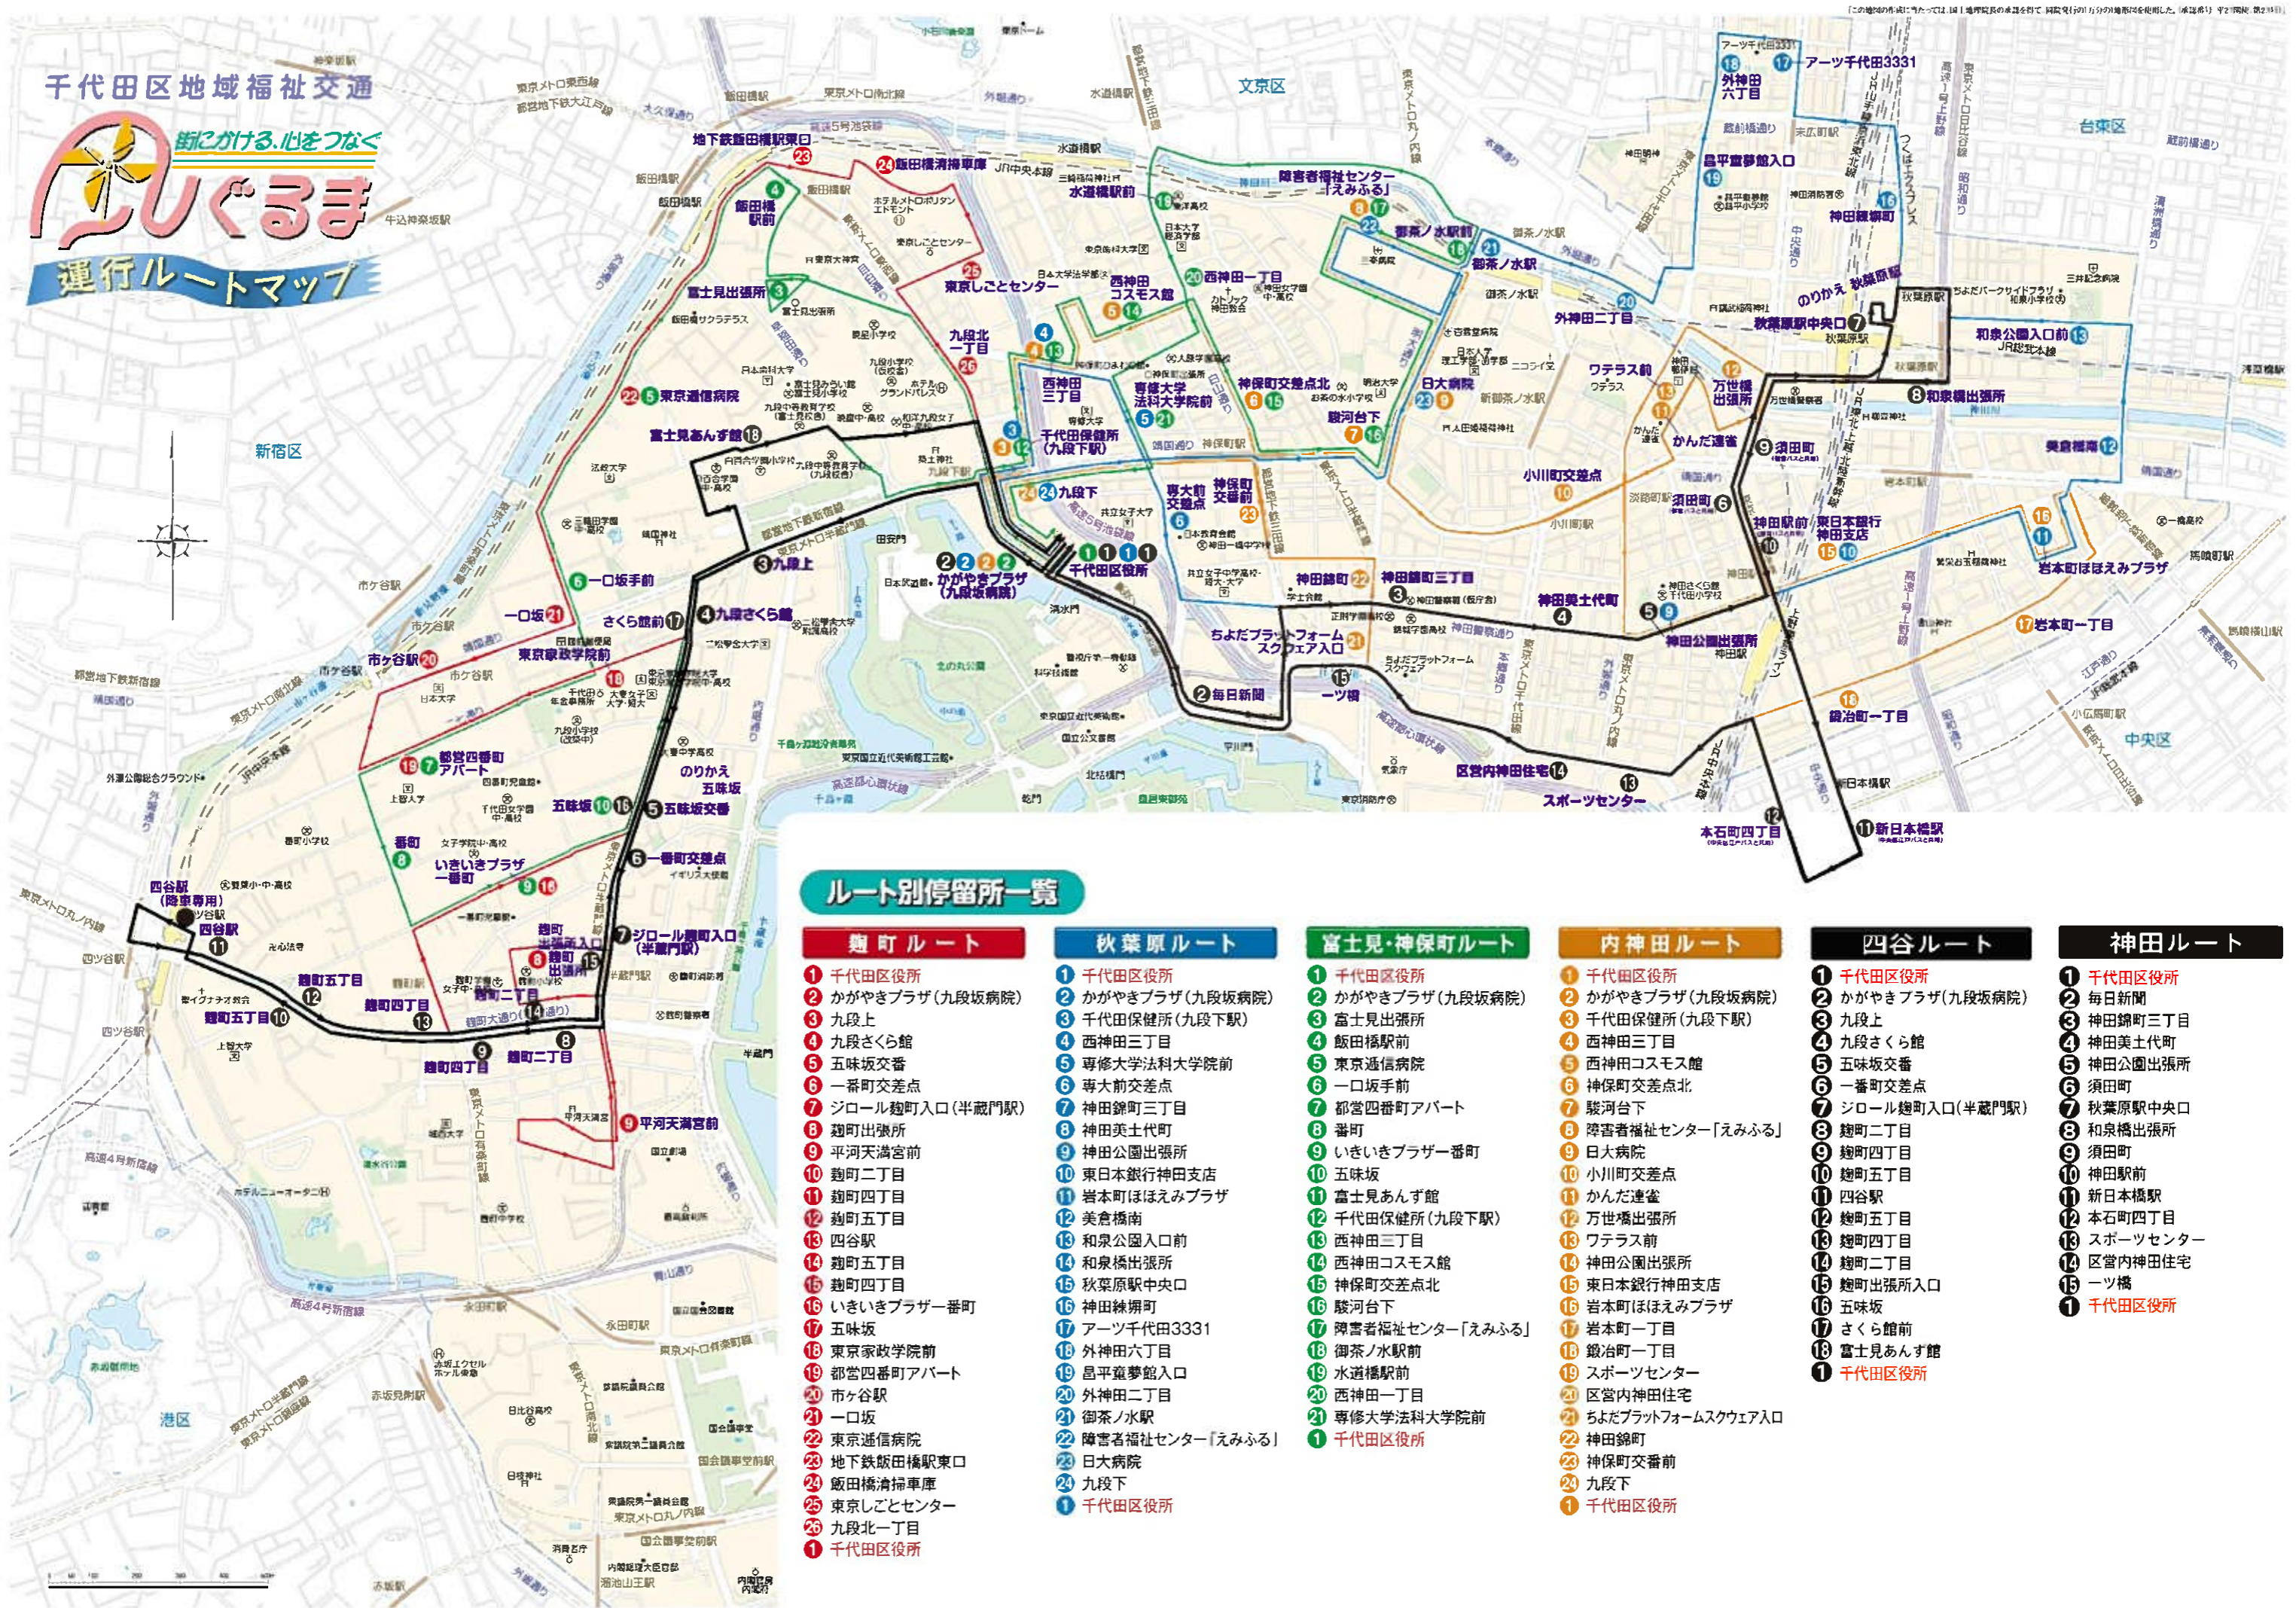

千代田区地域福祉交通

ルート別停留所一覧

麹町ルート

- 1 千代田区役所
- 2 かがやきプラザ(九段坂病院)
- 3 九段上
- 4 九段さくら館
- 5 五味坂交番
- 6 一番町交差点
- 7 ジョール麹町入口(半蔵門駅)
- 8 麹町出張所
- 9 平河天満宮前
- 10 麹町二丁目
- 11 麹町四丁目
- 12 麹町五丁目
- 13 四谷駅
- 14 麹町五丁目
- 15 麹町四丁目
- 16 いきいきプラザ一番町
- 17 五味坂
- 18 東京家政学院前
- 19 都営四番町アパート
- 20 市ヶ谷駅
- 21 一口坂
- 22 東京通信病院
- 23 地下鉄飯田橋駅東口
- 24 飯田橋清掃車庫
- 25 東京しごとセンター
- 26 九段北一丁目
- 1 千代田区役所

秋葉原ルート

- 1 千代田区役所
- 2 かがやきプラザ(九段坂病院)
- 3 千代田保健所(九段下駅)
- 4 西神田三丁目
- 5 専修大学法科大学院前
- 6 専大前交差点
- 7 神田錦町三丁目
- 8 神田美土代町
- 9 神田公園出張所
- 10 東日本銀行神田支店
- 11 岩本町ほほえみプラザ
- 12 美倉橋南
- 13 和泉公園入口前
- 14 和泉橋出張所
- 15 秋葉原駅中央口
- 16 神田練馬町
- 17 アーツ千代田3331
- 18 外神田六丁目
- 19 昌平堂夢館入口
- 20 外神田二丁目
- 21 御茶ノ水駅
- 22 障害者福祉センター「えみふる」
- 23 日大病院
- 24 九段下
- 1 千代田区役所

富士見・神保町ルート

- 1 千代田区役所
- 2 かがやきプラザ(九段坂病院)
- 3 富士見出張所
- 4 飯田橋駅前
- 5 東京通信病院
- 6 一口坂手前
- 7 都営四番町アパート
- 8 番町
- 9 いきいきプラザ一番町
- 10 五味坂
- 11 富士見あみず館
- 12 千代田保健所(九段下駅)
- 13 西神田三丁目
- 14 西神田コスモス館
- 15 神保町交差点北
- 16 駿河台下
- 17 障害者福祉センター「えみふる」
- 18 御茶ノ水駅前
- 19 昌平堂夢館入口
- 20 西神田一丁目
- 21 専修大学法科大学院前
- 1 千代田区役所

内神田ルート

- 1 千代田区役所
- 2 かがやきプラザ(九段坂病院)
- 3 千代田保健所(九段下駅)
- 4 西神田三丁目
- 5 西神田コスモス館
- 6 神保町交差点北
- 7 駿河台下
- 8 障害者福祉センター「えみふる」
- 9 日大病院
- 10 小川町交差点
- 11 かんだ連雀
- 12 万世橋出張所
- 13 ワテラス前
- 14 神田公園出張所
- 15 東日本銀行神田支店
- 16 岩本町ほほえみプラザ
- 17 岩本町一丁目
- 18 鍛冶町一丁目
- 19 スポーツセンター
- 20 区営内神田住宅
- 21 ちよだプラットフォームスクエア入口
- 22 神田錦町
- 23 神保町交番前
- 24 九段下
- 1 千代田区役所