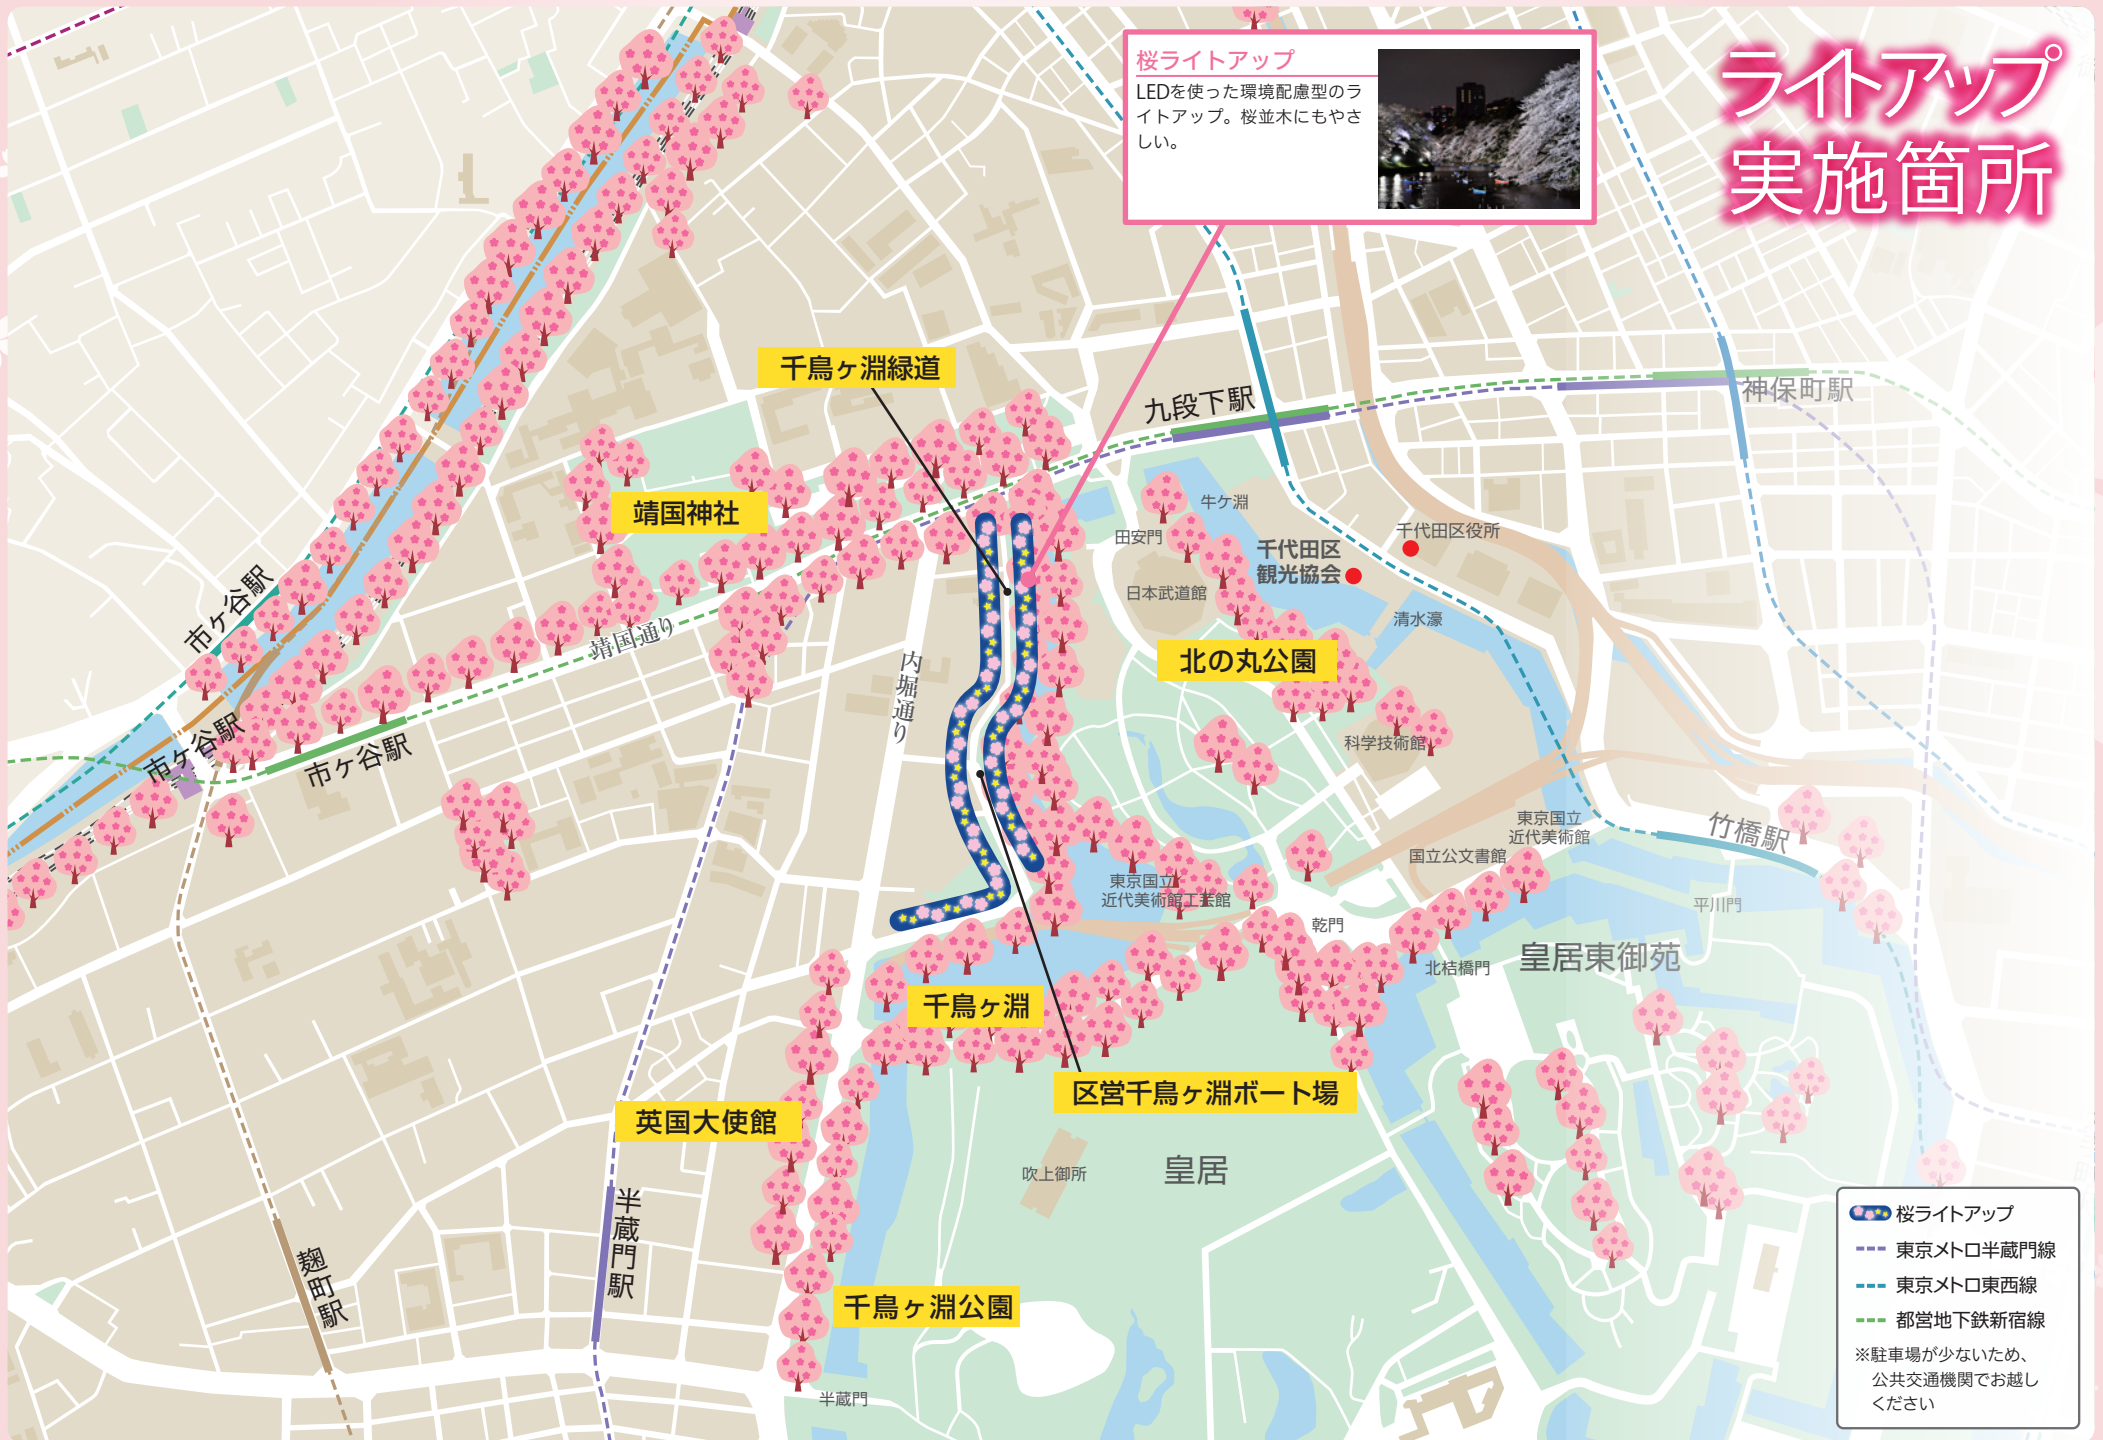

ライトアップ 実施箇所

桜ライトアップ

LEDを使った環境配慮型のライトアップ。桜並木にもやさしい。

桜ライトアップ

- 東京メトロ半蔵門線
- 東京メトロ東西線
- 都営地下鉄新宿線

※駐車場が少ないため、公共交通機関でお越しください

※ライトアップ実施箇所の範囲はイメージであり、現地の状況と異なる場合があります