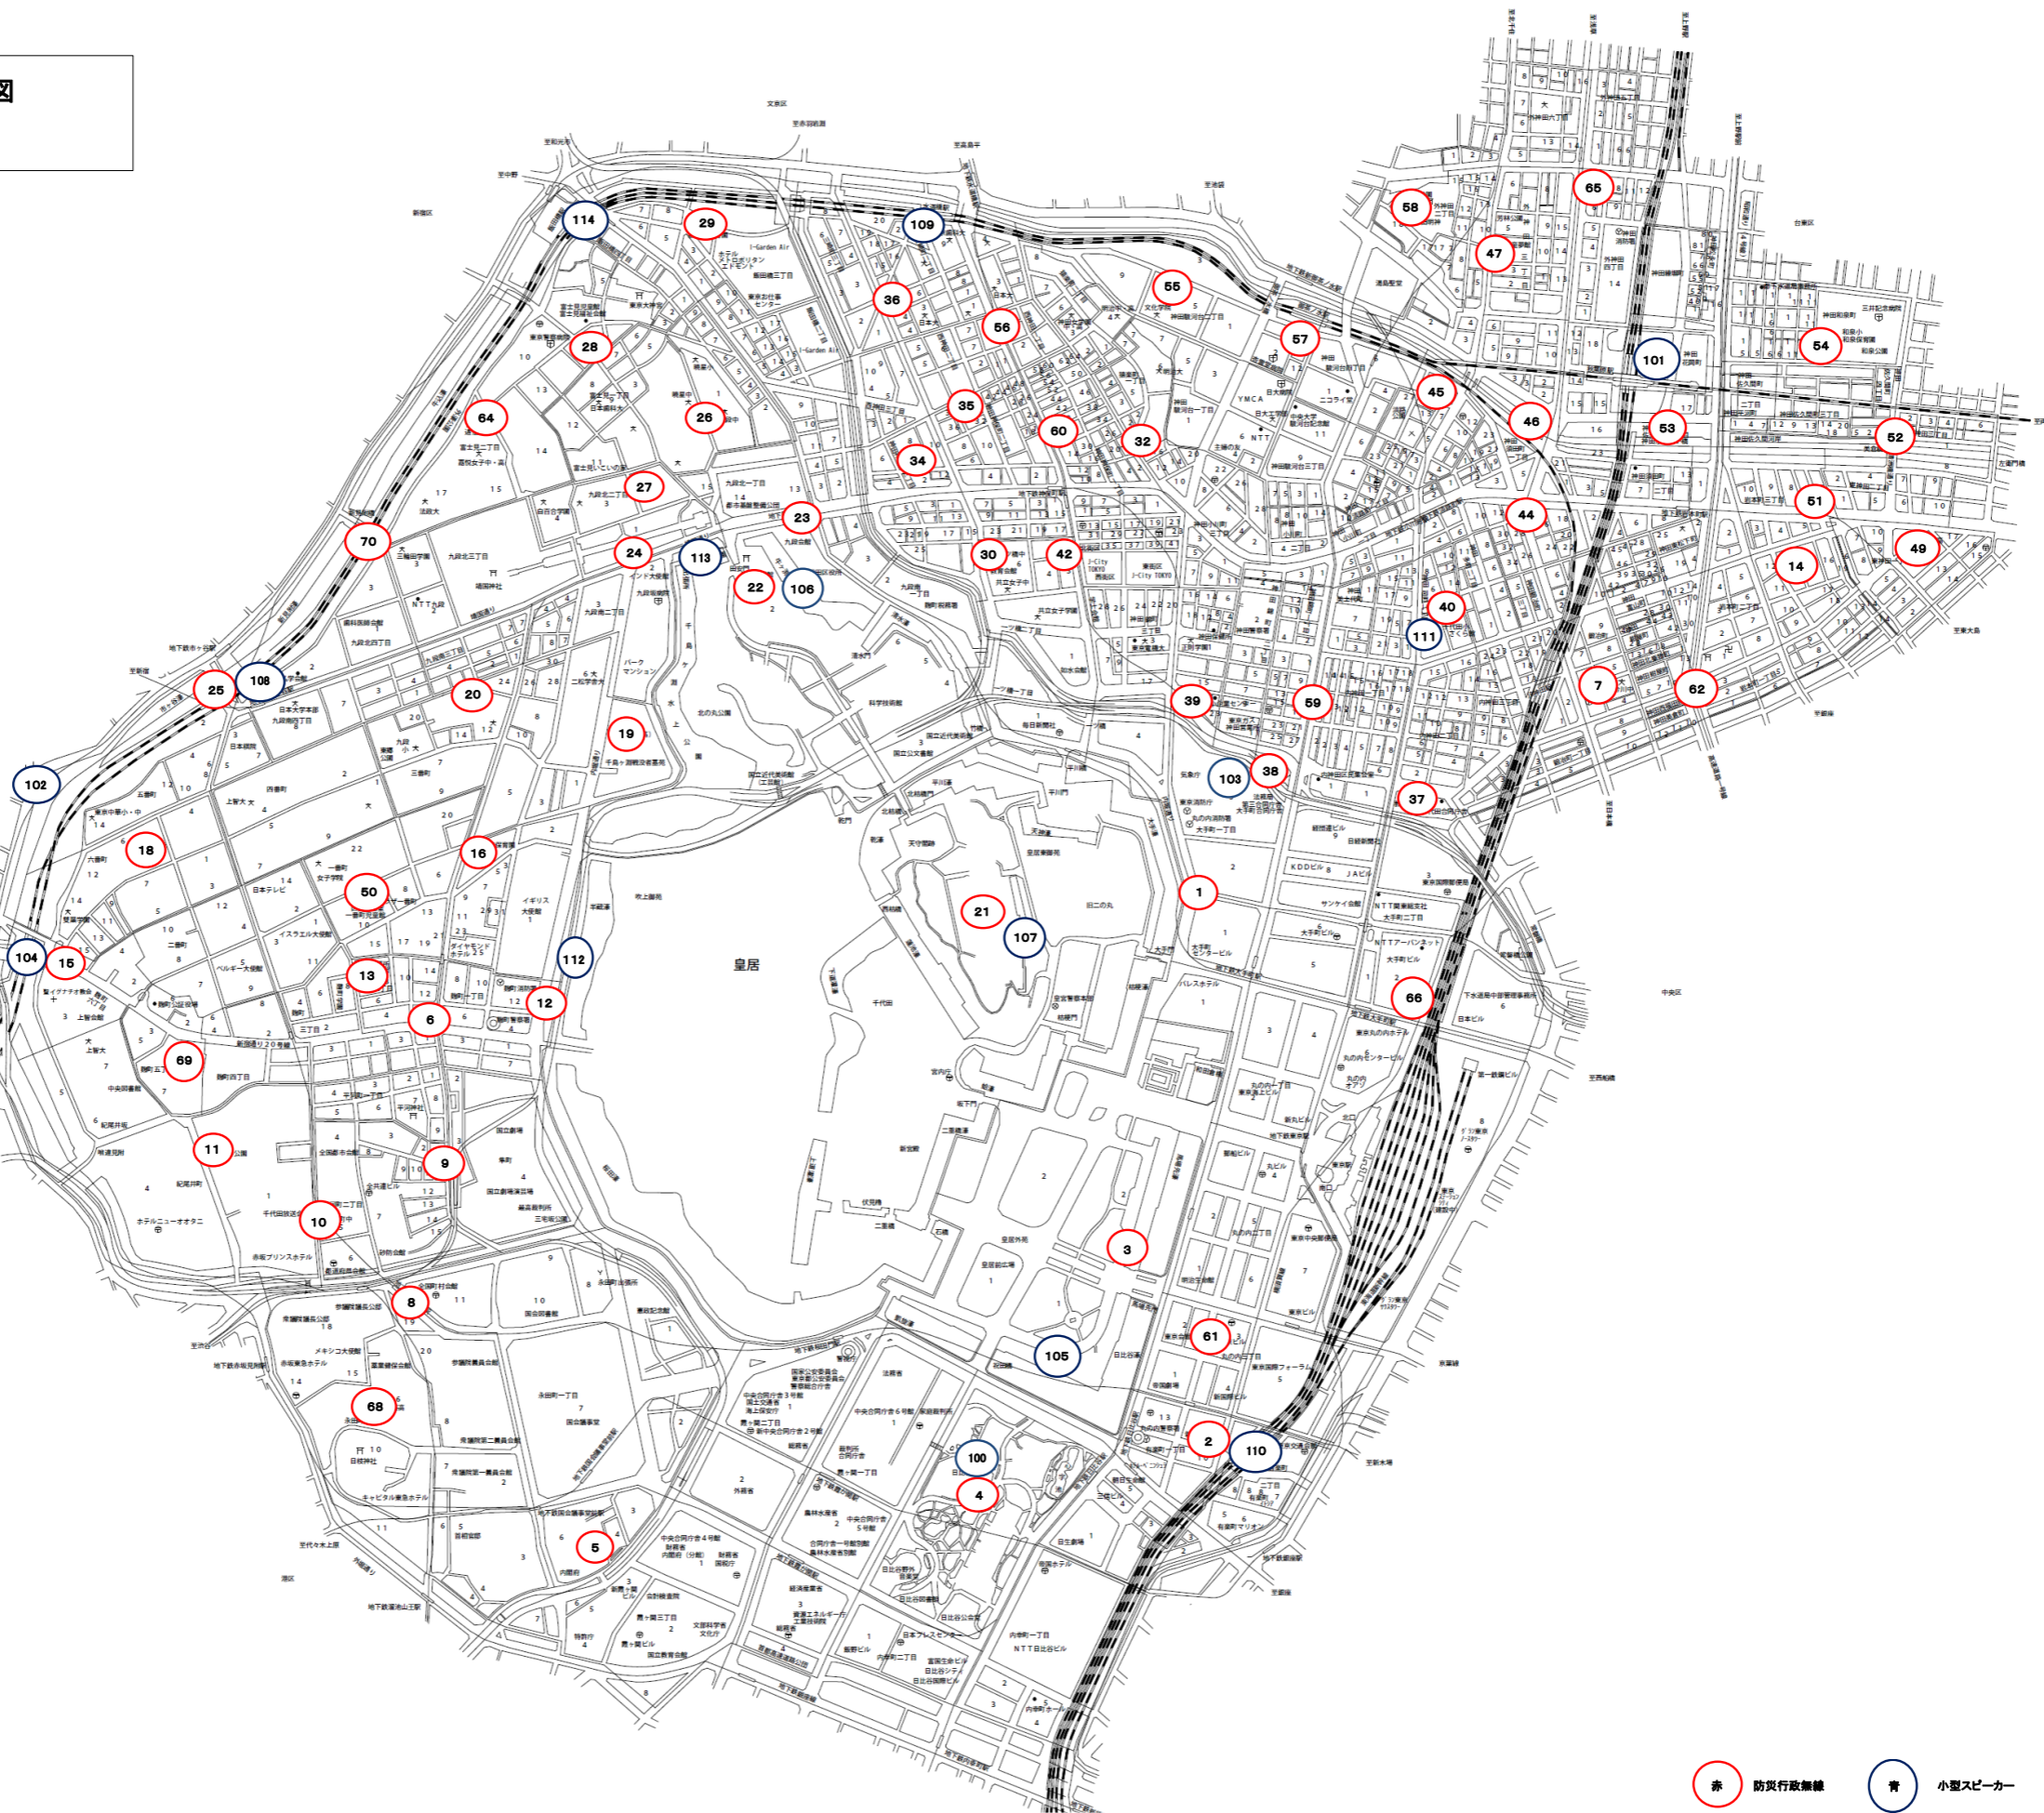

防災行政無線配置図  
令和8年3月現在

観局	局名	所在地
観局	区本庁舎	九段南1-2-1
1	大手町区道	大手町1-1先
2	徳先倉庫	有楽町1-11-1
3	皇居外苑①	皇居外苑1
4	日比谷公園①	日比谷公園1-6
5	永田町一丁目区道	永田町1-4先
6	ベルサール半蔵門	麹町1-6-4
7	田中川中学校	麹町2-4-2
8	田永田町小学校	永田町2-19-1
9	住友半蔵門ビル	麹町3-16
10	麹町小学校	平河町2-5-1
11	清水公園	紀尾井町3
12	千鳥が淵公園①	麹町1-2
13	麹町小学校	麹町2-8
14	岩本町ほほえみプラザ	岩本町2-15-3
15	スクワール麹町	麹町6-6
16	麹町保育園	一善町4
18	麹町小学校	六番町8
19	二松学舎大学付属鳳高等学校	九段南1-13-2
20	東京家政学院	三番町22
21	皇居東御苑①	千代田1
22	北の丸公園①	北の丸公園2
23	九段下交差点	九段南1-5-7先
24	麹町神社	九段北3-1-1
25	市ヶ谷駅前	九段北4-4先
26	田丸中学校	平河町1-1-6
27	九段中等教育学校	富士見1-10-14
28	富士見土産所	富士見1-6-7
29	千代田清掃事務所蔵田機庫庫	蔵田機庫3-13-2
30	神田一橋中学校	一ツ橋2-6-14
32	お茶の水小学校	神田猿樂町1-1-1
34	神三見児童園	神田神保町3-10
35	神保町出張所	神田神保町2-40
36	神保町出張所	神田三崎町2-5-3
37	スポーツセンター	内神田2-1-8
38	神田橋公園①	神田神保町1-2-9
39	ちよだプラットフォームスクウェア	神田神保町3-21
40	神田さくら館	神田神保町2-16
42	小学館ビル	一ツ橋2-3-1
44	東京メトロ健康支援センター	神田猿樂町1-16
45	防災倉庫	神田猿樂町2-9
46	万世橋出張所	外神田1-1-11
47	島平児童館	外神田3-4-7
49	都立一橋高校	東神田1-12-13
50	いきいきプラザ一番町	一番町12
51	大和橋広場	岩本町3-6先
52	D's VARIE 東神田ビル	東神田3-1-2
53	中小企業振興公社(都庁東神田出張所)	神田猿樂町1-9
54	ちよだパークサイドプラザ	神田猿樂町1
55	三善病院	神田猿樂町2-5
56	田ちよだボランティアセンター	西神田1-3-4
57	瀬川ビル	神田猿樂町2-8
58	宮本公園	外神田2-16-9
59	四国ビル	内神田1-13-7
60	出屋クラブビル	神田神保町1-32
61	新東宝ビル	丸の内3-3-1
62	ニュー中野ビル	岩本町1-3-1
64	東京通信病院	富士見2-14-23
65	クオーク秋葉原ビル	外神田4-7-1
66	新大手町ビル	大手町2-2-1
68	都立日比谷高校	永田町2-16-1
69	麹町弘済ビルディング	麹町5-1
70	皇居附橋	富士見2-17先
小笠スビーカー		
100	日比谷公園②	日比谷公園1-6
101	秋葉原駅前緑地帯	神田花岡町一番地先
102	外濠公園	五番町無番地先
103	神田橋公園②	神田神保町1-2-9
104	四ツ谷駅前広場	麹町6-6先
105	皇居外苑②	皇居外苑1
106	北の丸公園②	北の丸公園2
107	皇居東御苑②	千代田1
108	市ヶ谷駅前広場	九段北4-4
109	京水道橋駅前広場	神田三崎町2-9先
110	京有家町駅前広場	有楽町2-9先
111	神田児童公園	神田神保町2-2
112	千鳥が淵公園②	麹町1-2
113	九段坂公園	九段南2-2-18
114	京坂前	蔵田機庫3-6-9

赤 防災行政無線 青 小型スビーカー