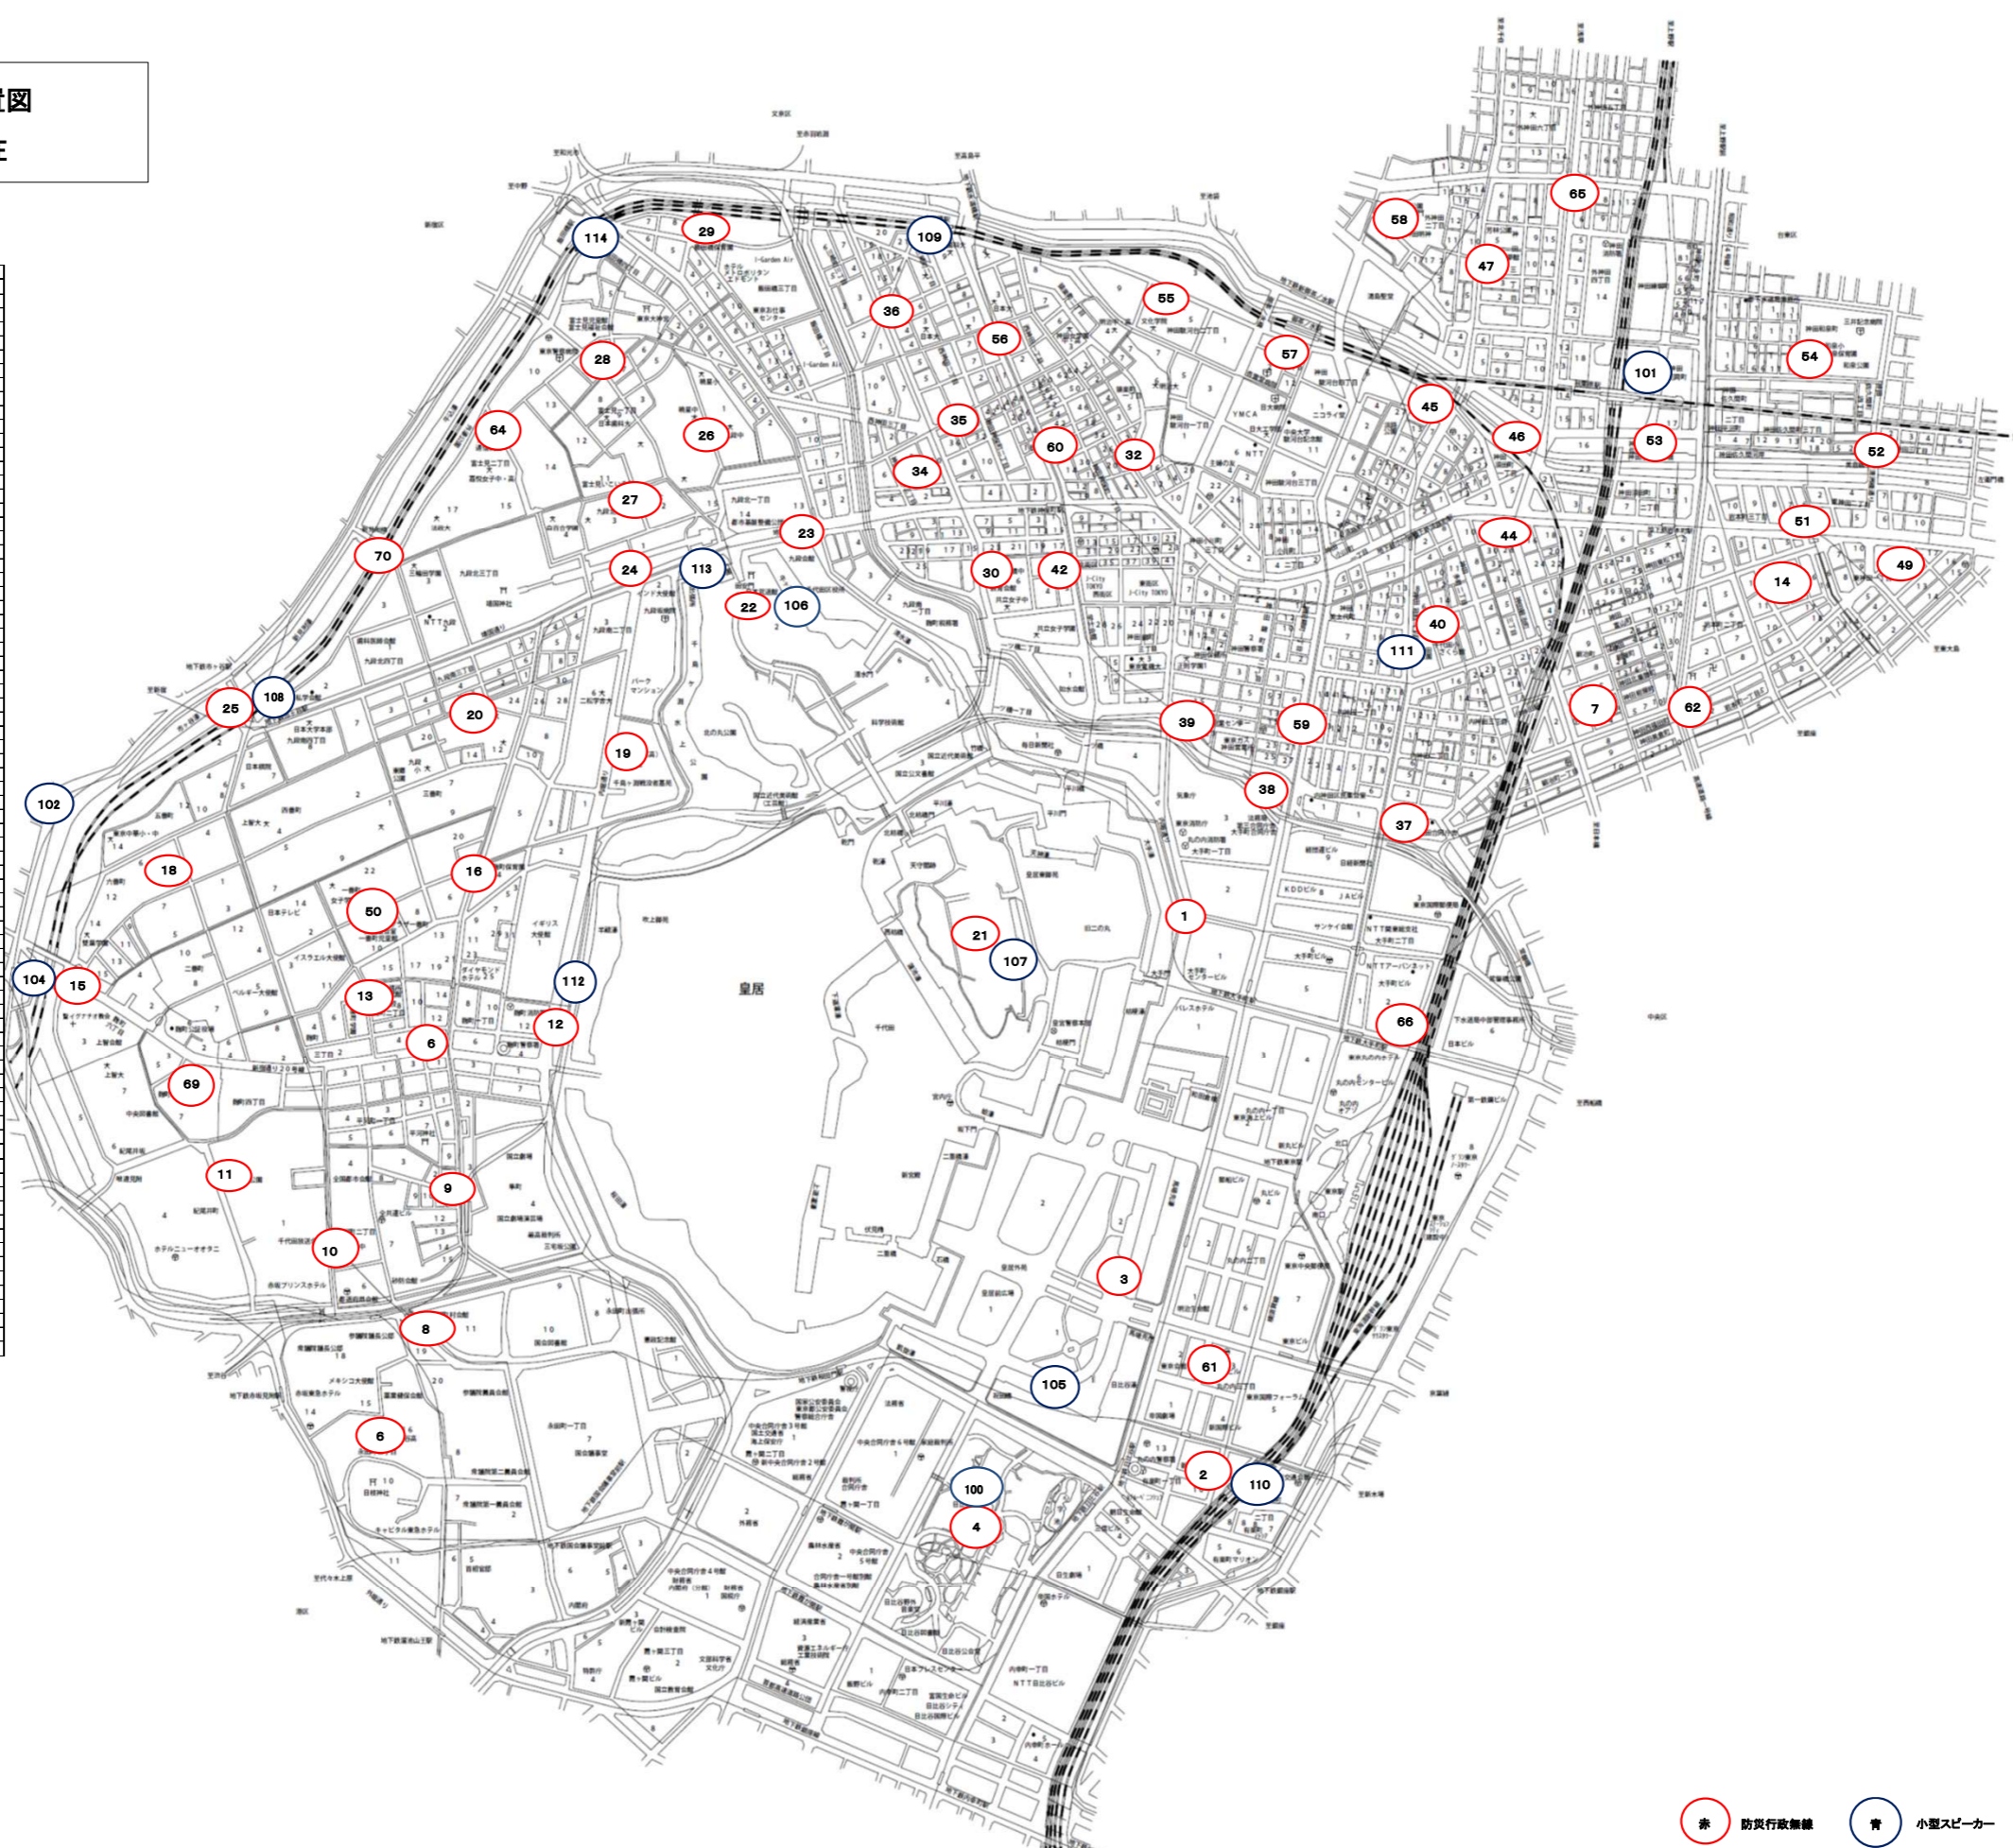

防災行政無線配置図

令和8年5月現在

番号	局名	所在地
1	区本庁舎	九段南1-2-1
2	大手町区道	大手町1-1先
3	陸光会館	有楽町1-11-1
4	皇居外苑1)	皇居外苑1
5	日比谷公園1)	日比谷公園1-6
6	ベルサール半蔵門	麹町1-6-4
7	旧今川中学校	麹町2-4-2
8	旧永田町小学校	永田町2-19-1
9	住友半蔵門ビル	麹町3-1-6
10	麹町中学校	平河町2-5-1
11	清水谷公園	紀尾井町3
12	千鳥が瀬公園1)	麹町1-2
13	麹町小学校	麹町2-8
14	岩本町ほほえみプラザ	岩本町2-15-3
15	スクワール麹町	麹町6-6
16	麹町保育園	麹町4
17	麹町小学校	六番町8
18	二松学舎大学付属高等学校	九段南2-1-32
19	東京家政学院	三番町22
20	皇居東御苑1)	千代田1
21	北の丸公園1)	北の丸公園2
22	九段下交差点	九段南1-5-7先
23	靖国神社	九段北3-1-1
24	市ヶ谷駅前	九段北4-4先
25	旧九段中学校	富士見1-1-6
26	九段中等教育学校	富士見1-10-14
27	富士見出張所	富士見1-6-7
28	千代田清掃事務所新田橋庫裏	新田橋3-13-2
29	神田一橋中学校	一ツ橋2-6-14
30	お茶の水小学校	神田須賀町1-1-1
31	神三栄堂酒造	神田須賀町3-1-10
32	神田出張所	神田須賀町2-4-0
33	鉄建建設	神田三崎町2-5-3
34	スポーツセンター	内神田2-1-8
35	神田橋公園	神田錦町1-2-9
36	ちよだプラットフォームスクエア	神田錦町3-2-1
37	神田さくら館	神田司町2-1-6
38	小学館ビル	一ツ橋2-3-1
39	東京メトロ健康支援センター	神田須賀町1-1-16
40	徳保会館	神田須賀町2-9
41	万世橋出張所	外神田1-1-11
42	昌平堂書院	外神田3-4-7
43	都立一橋高校	東神田1-12-13
44	いきいきプラザ一審町	一審町12
45	大和橋広場	岩本町3-6先
46	ひまわりARL 岩本町ビル	岩本町3-1-2
47	中の企業会館(岩本町駅前ビル)	神田須賀町1-9
48	ちよだパークサイドプラザ	神田須賀町1
49	三栄病院	神田須賀町2-5
50	旧ちよだボランティアセンター	西神田1-3-4
51	瀬川ビル	神田須賀町2-8
52	富本公園	外神田2-16-9
53	西園ビル	内神田1-13-7
54	出雲クラブビル	神田須賀町1-32
55	新東宝ビル	丸の内3-3-1
56	ニュー中野ビル	岩本町1-3-1
57	東京通信病院	富士見2-14-23
58	クオーク秋葉原ビル	外神田4-7-1
59	新大手町ビル	大手町2-2-1
60	都立日比谷高校	永田町2-16-1
61	麹町弘道ビルディング	麹町5-1
62	新皇居橋	富士見2-17先
63	小型スピーカー	
64	日比谷公園2)	日比谷公園1-6
65	秋葉原駅前補樹帯	神田花園町一番地先
66	外濠公園	五番町無番地先
67	西ツ谷駅前広場	麹町6-6先
68	皇居外苑2)	皇居外苑1
69	北の丸公園2)	北の丸公園2
70	皇居東御苑2)	千代田1
71	JR市ヶ谷駅前広場	九段北4-4
72	JR水道橋駅前広場	神田三崎町2-9先
73	JR有楽町駅前広場	有楽町2-9先
74	神田児童公園	神田須賀町2-2
75	千鳥が瀬公園2)	麹町1-2
76	九段坂公園	九段南2-2-18
77	JR飯田橋駅前	飯田橋3-6-9

赤 防災行政無線 青 小型スピーカー