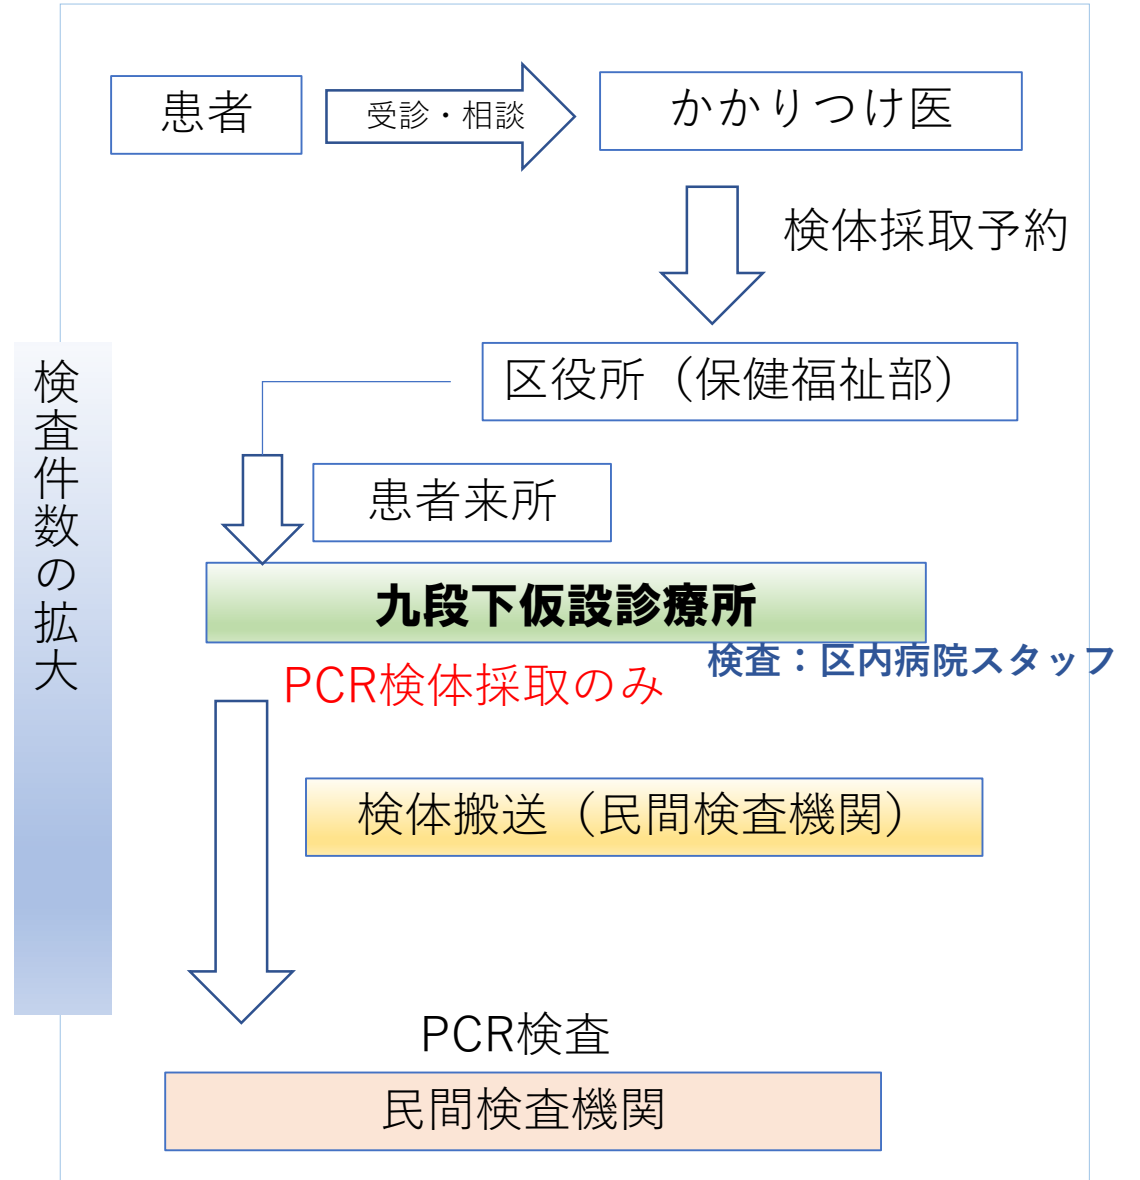

千代田区でのPCR検査実施2ルート

(既存の検査ルート)

(仮設診療所の検査ルート)

+