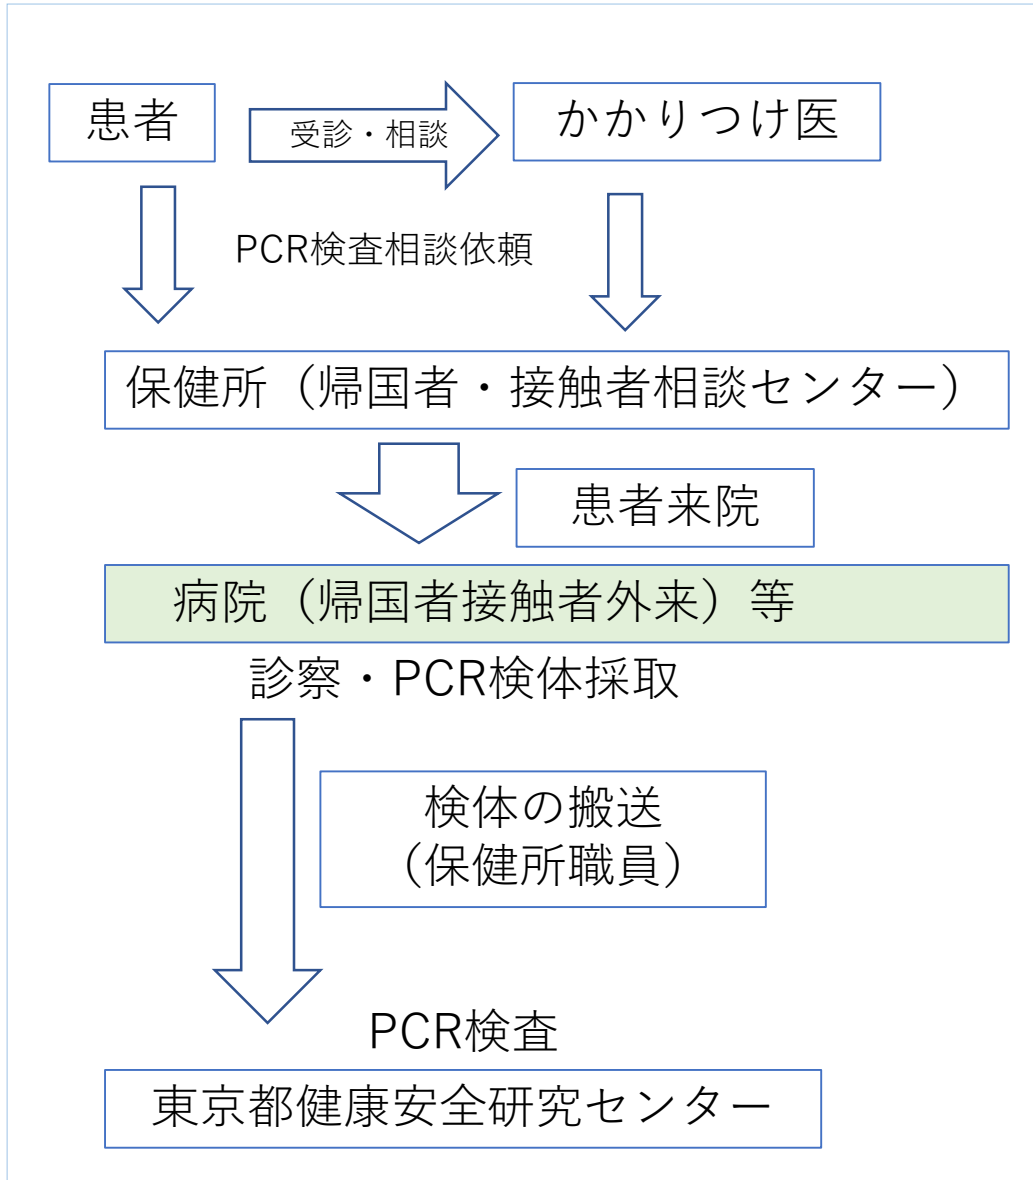

千代田区でのPCR検査実施2ルート

(既存の検査ルート)

(仮設診療所の検査ルート)

+