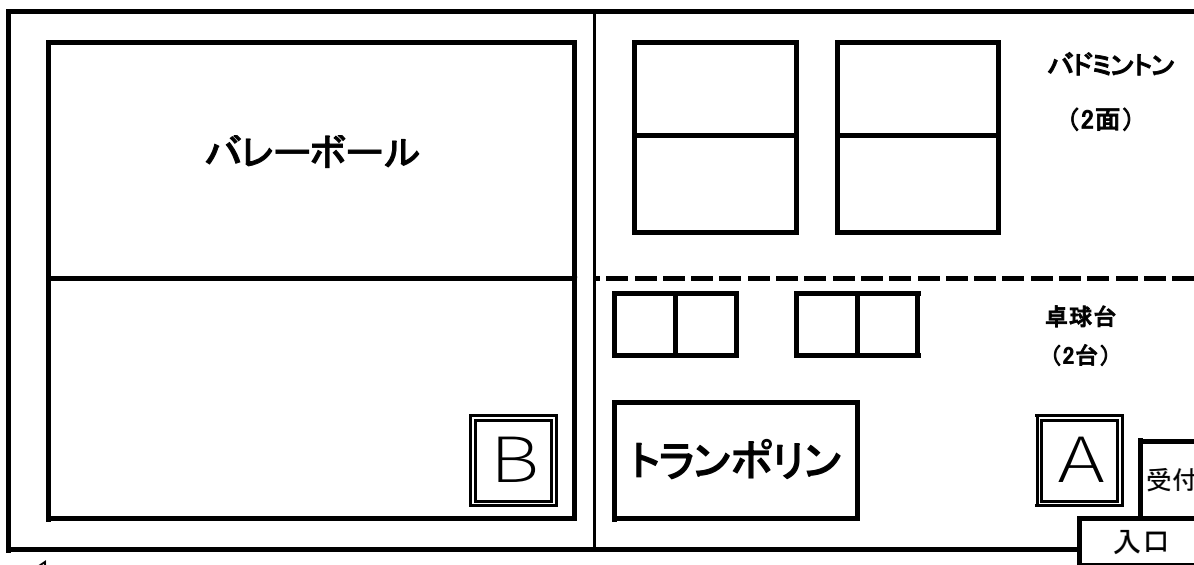

9 時
〜
12 時

← エレベーターホール

12 時
〜
14 時 30 分

← エレベーターホール

14 時 30 分
〜
17 時

← エレベーターホール