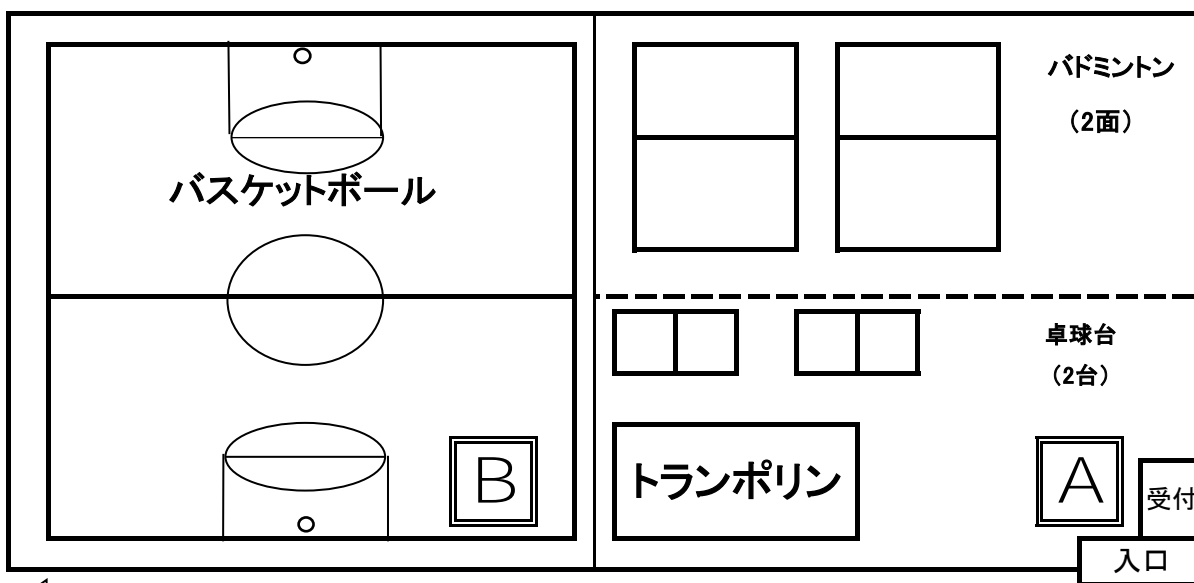

9 時
〜
12 時

← エレベーターホール

12 時
〜
14 時 30 分

← エレベーターホール

14 時 30 分
〜
17 時

← エレベーターホール