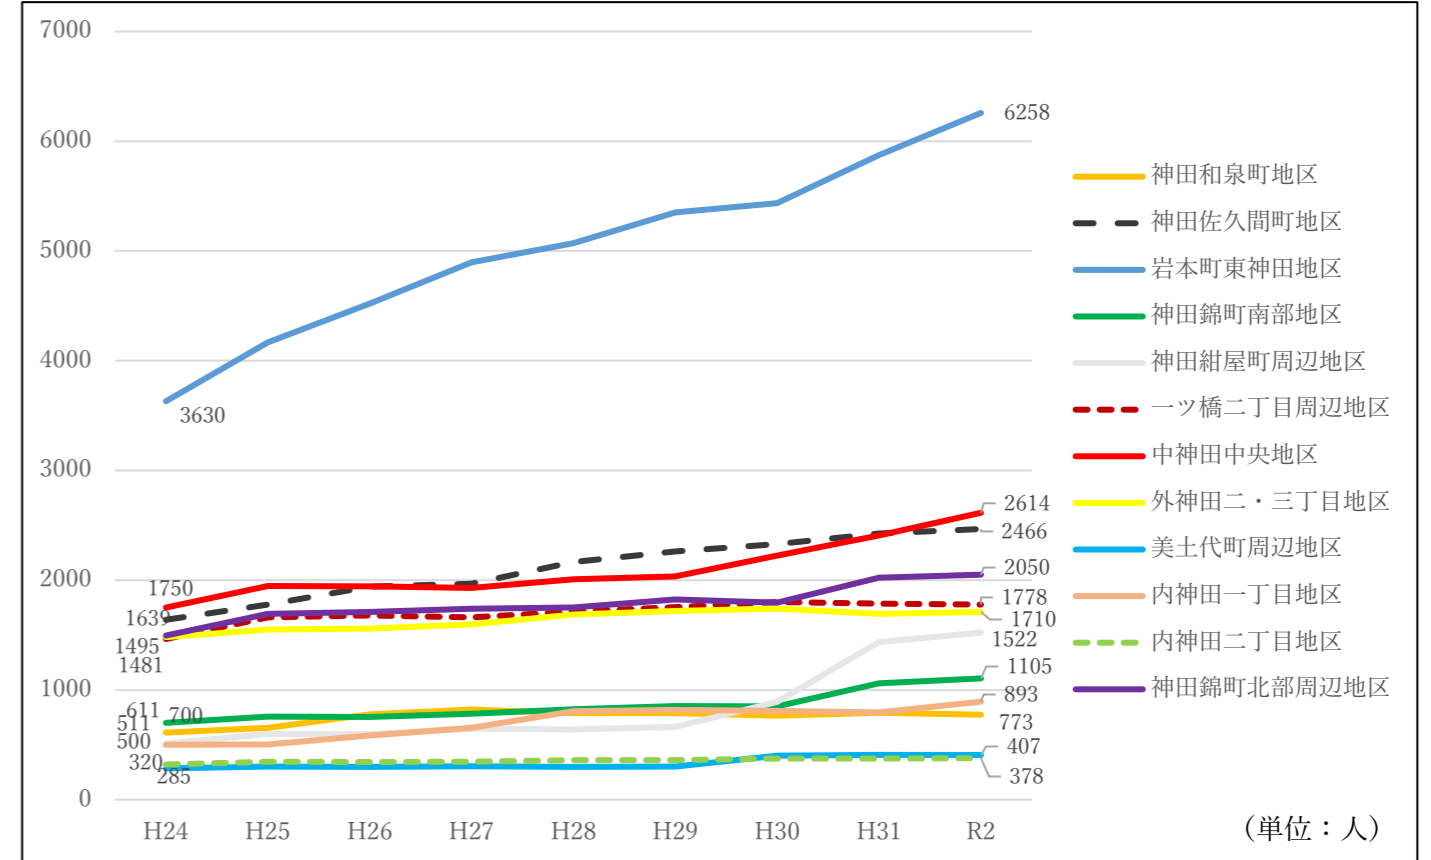

1 地区別人口

千代田区HPの町丁目別人口のデータより平成24年度から令和2年度までの千代田区型12地区の人口増減の推移を検証した。

2 住宅戸数

地区計画受付台帳より平成8年度から令和2年度までの千代田区型12地区の供給された住戸数の積み上げによる推移の検証を行った。

3 容積緩和住宅床面積

地区計画受付台帳より平成8年度から令和2年度までの千代田区型12地区の容積の緩和により得られた40㎡以上の住宅床面積（容積緩和1~120%×敷地面積）の積み上げによる推移の検証を行った。

1 地区別人口