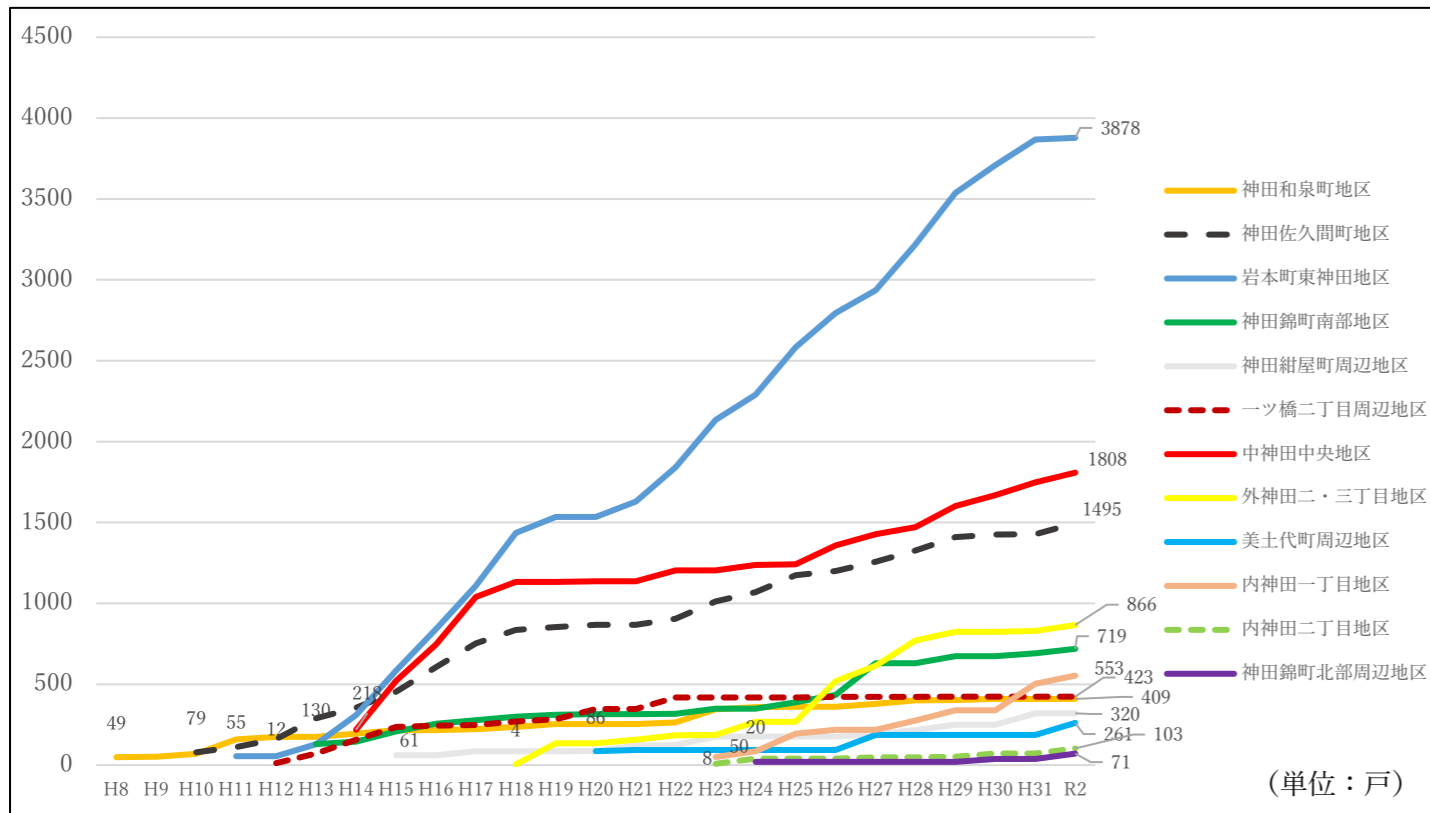

1 地区別人口

千代田区HPの町丁目別人口のデータより平成24年度から令和2年度までの千代田区型12地区の人口増減の推移を検証した。

2 住宅戸数

地区計画受付台帳より平成8年度から令和2年度までの千代田区型12地区の供給された住戸数の積み上げによる推移の検証を行った。

3 容積緩和住宅床面積

地区計画受付台帳より平成8年度から令和2年度までの千代田区型12地区の容積の緩和により得られた40㎡以上の住宅床面積（容積緩和1~120%×敷地面積）の積み上げによる推移の検証を行った。

1 地区別人口

引用元：千代田区HP 町丁目別人口のデータ

2 住宅戸数

引用元：地区計画受付台帳

3 容積緩和住宅床面積

引用元：地区計画受付台帳