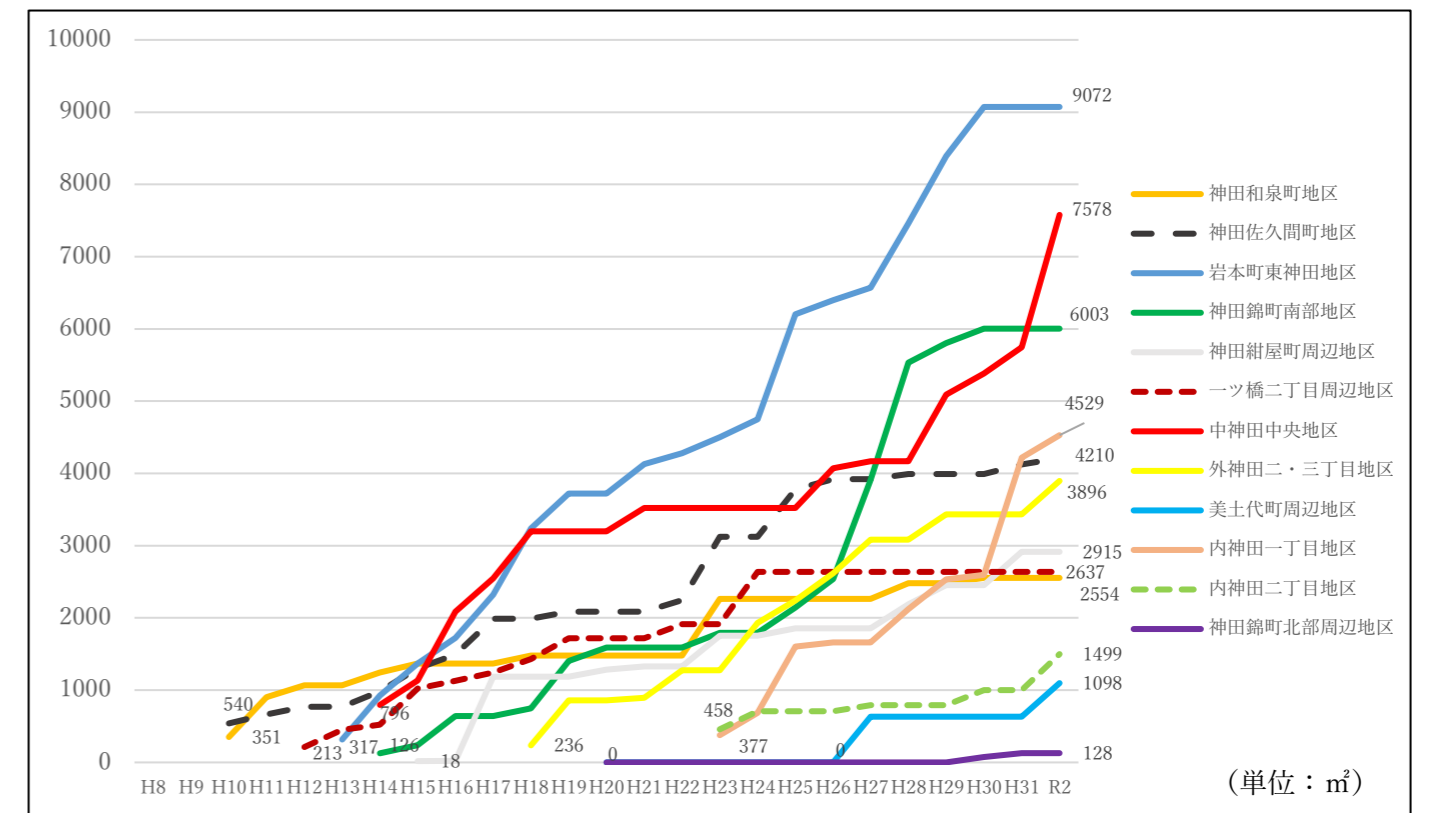

1 地区別人口

引用元：千代田区HP 町丁目別人口のデータ

2 住宅戸数

引用元：地区計画受付台帳

3 容積緩和住宅床面積

引用元：地区計画受付台帳