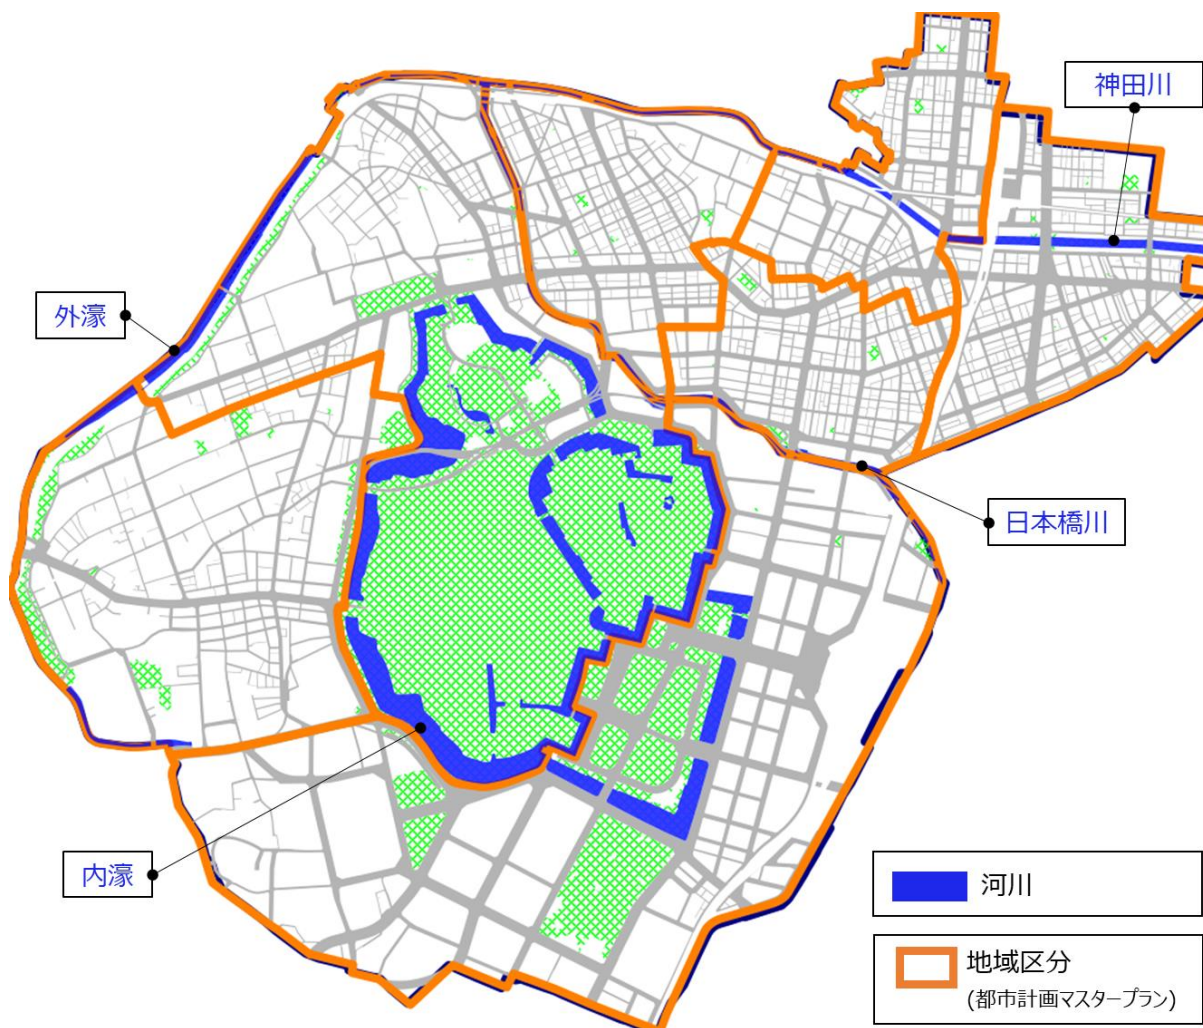

1) 河川空間

出典：平成 28 年度千代田区土地建物現況調査（千代田区）を基に作成