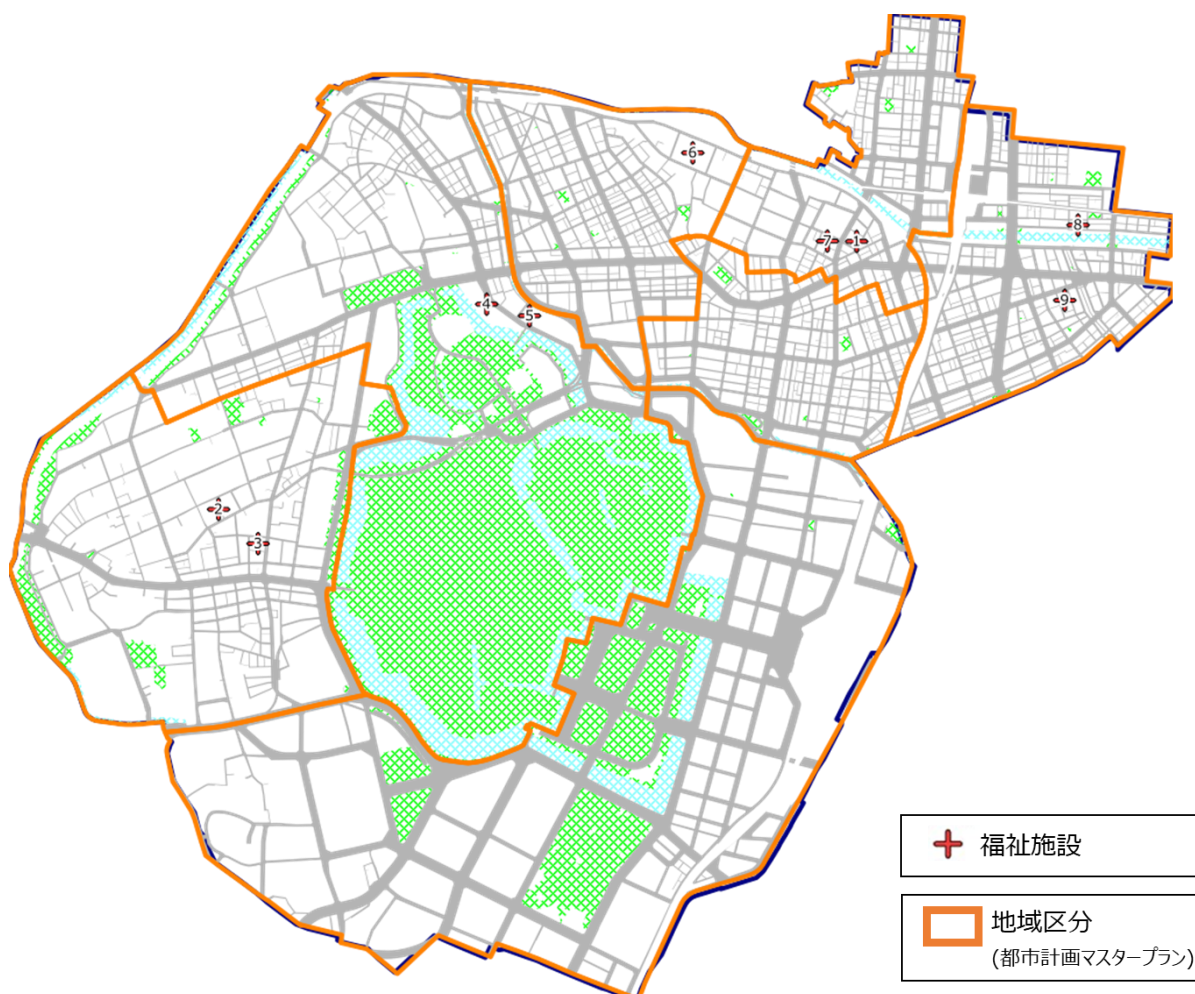

⑥福祉施設

ID	分類	施設名	地域区分	所在地
1	福祉施設	かんだ連雀	万世橋地域	東京都千代田区神田淡路町 2-8-1
2		いきいきプラザ一番町	番町・麴町地域	東京都千代田区一番町 1 2
3		ジロール麴町	番町・麴町地域	東京都千代田区麴町 2-1 4-3
4		かがやきプラザ	飯田橋・富士見地域	東京都千代田区九段南 1-6-1 0
5		障害者就労支援施設 (ジョブ・サポート・プラザちよだ)	飯田橋・富士見地域	東京都千代田区九段南 1-2-1 千代田区役所 3 階
6		障害者福祉センター	神保町地域	東京都千代田区神田駿河台 2-5
7		淡路にこにこフォーユープラザ	万世橋地域	東京都千代田区神田淡路町 2-1 0 9
8		ジロール神田佐久間町	和泉橋地域	東京都千代田区神田佐久間町 3-1 6-6
9		岩本町ほほえみプラザ	和泉橋地域	東京都千代田区岩本町 2-1 5-3

出典：千代田区行政基礎資料集（令和 3 年版）を基に作成