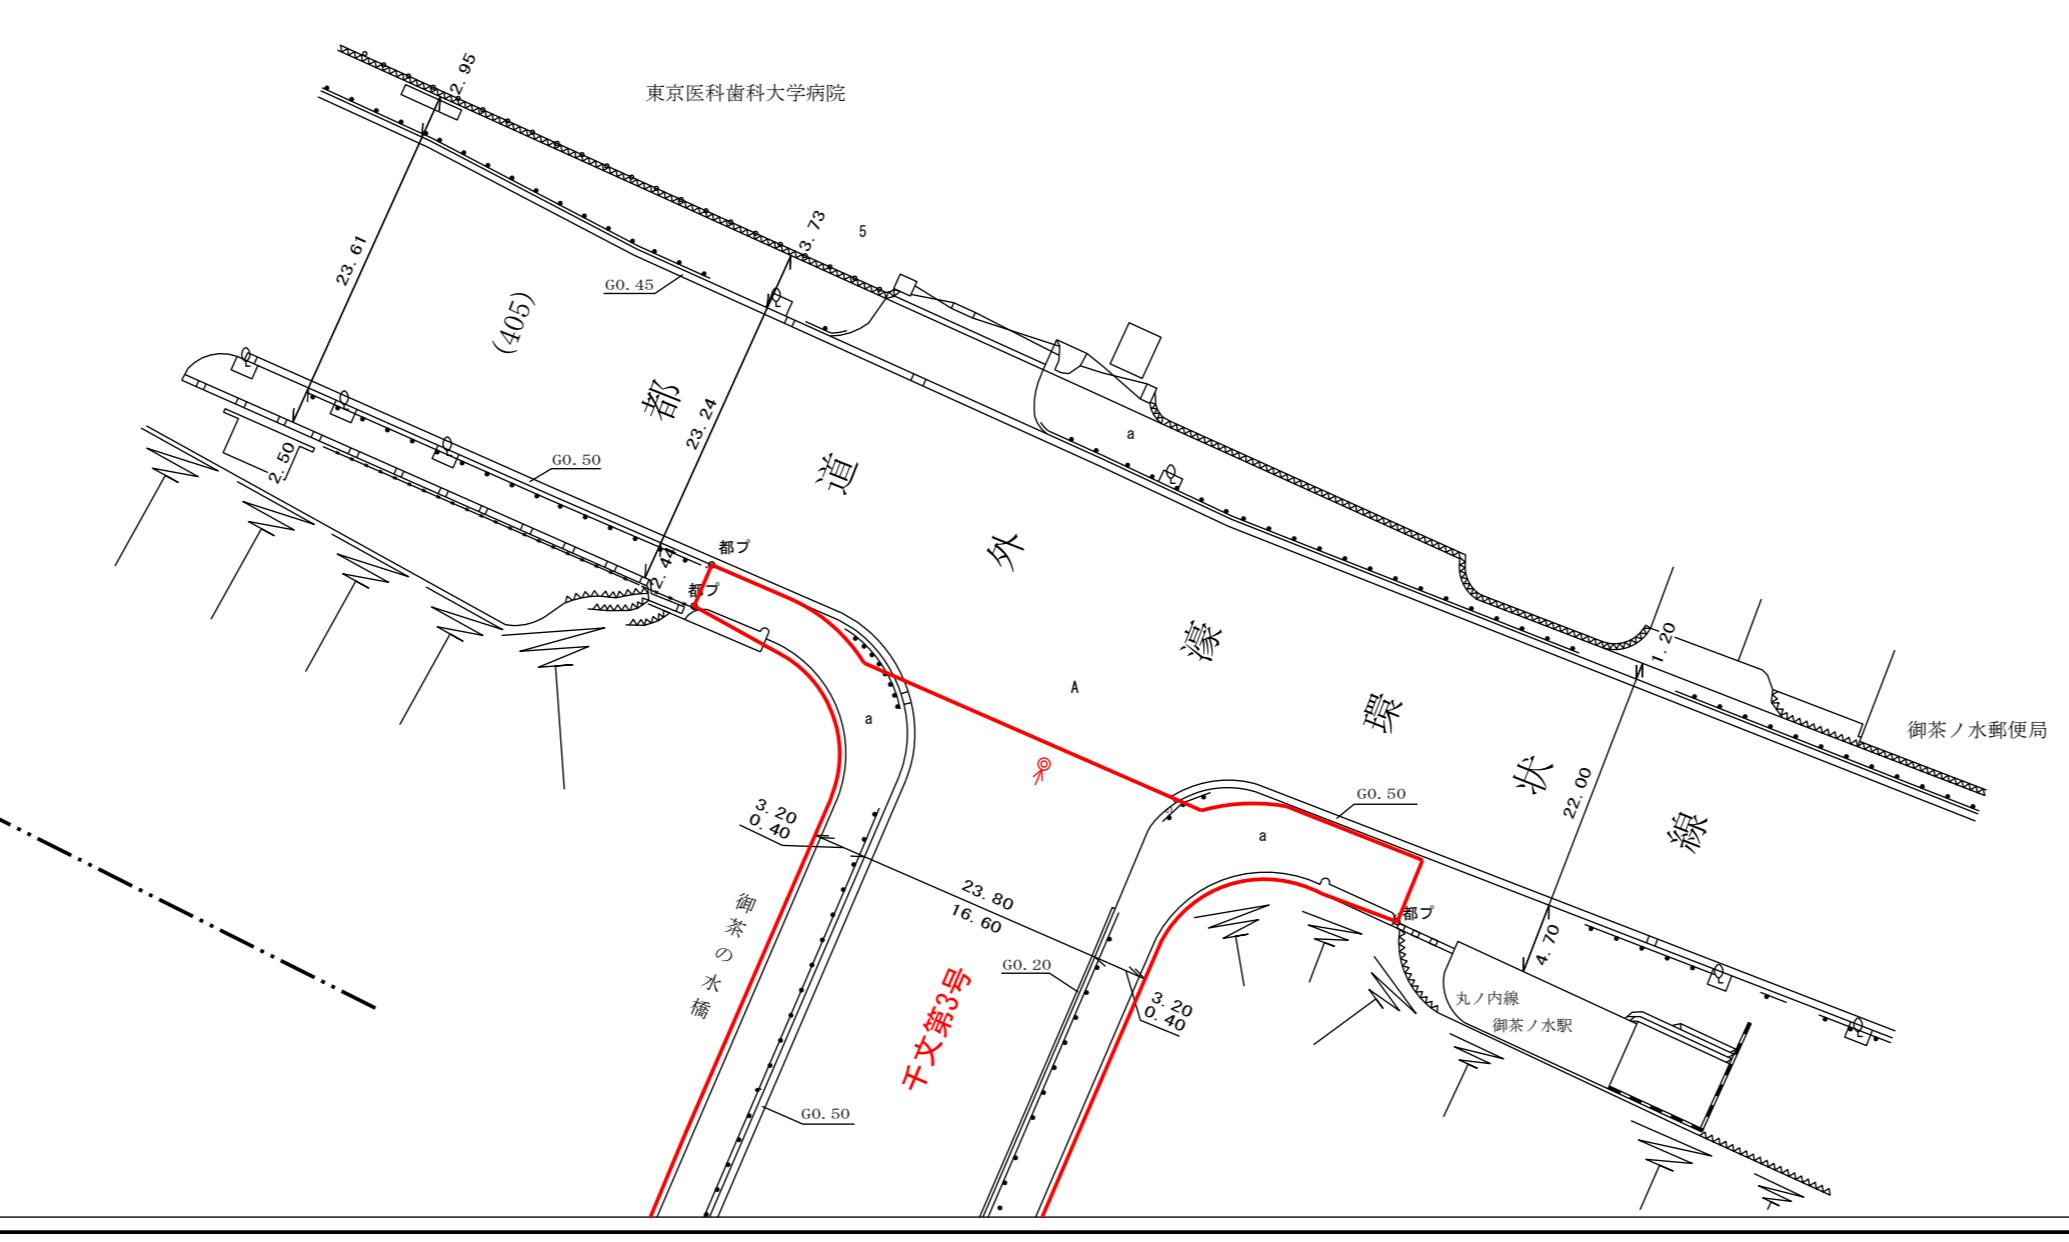

千代田

道路台帳平面図 四十四号四十八番

6	7	8
14	15	16

文
京
区

本
郷
三
丁
目

湯
島
一
丁
目

神田駿河台二丁目

コピー番号
7

昭和四十七年十二月 調査
平成二十二年三月 再製（日本測地系）
平成二十六年九月 再製（測地成果2011）
平成二十七年三月 補正