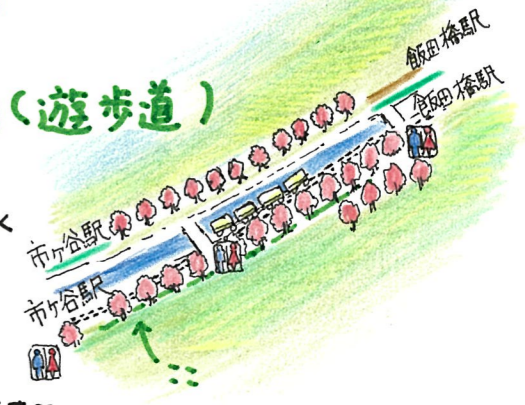

- まちプロタイム
- リトミック
- 親子&キッズバリエ など

お問い合わせ...子育てひろば「あいぽーと」麹町
三番町7 TEL 03(3556)8471

乳幼児の
触覚・視覚
聴覚の発達を
促す
おもちゃ!

子育て
コーディネーター
イキオシ!!

親子で無理なく楽しめる!
お花見スポット

市ヶ谷~飯田橋外濠公園(遊歩道)

市ヶ谷駅~飯田橋駅方面の
歩道がフラットで見通しが良く
ベビーカーにお子さんを乗せたまま
桜が見れます。
多目的トイレもあり安心!
電車のお好きなお子さんは電車も見れます♡

浅路公園・ワテラス

レジャーシートを敷いてお花見ピクニック!
芝生広場は、はいはいやよちよちの赤ちゃんも
足元が柔らかく安心して、
多目的トイレもあります。

近くにテイクアウトの
できるお店もあり
キッチンカーも
でています

※こちらの情報は2026.3.1現在のものです。