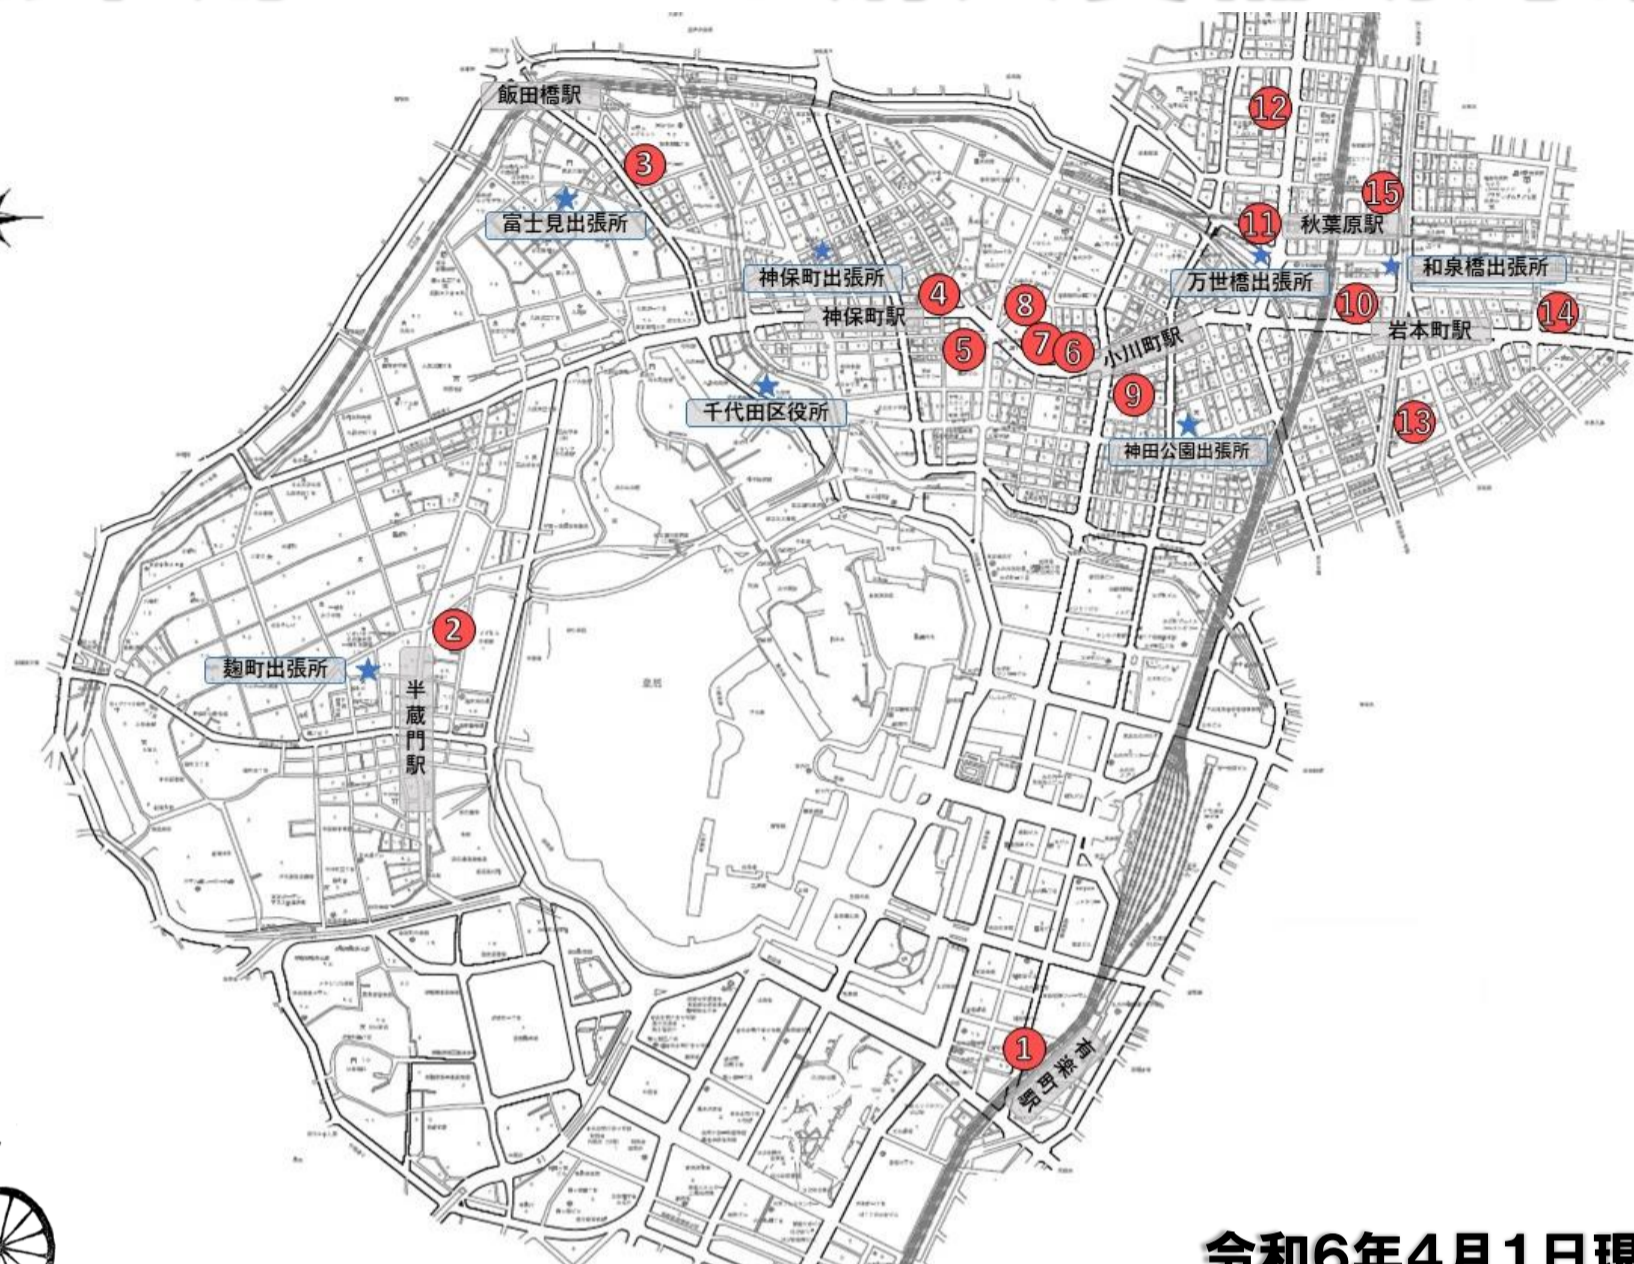

# 自転車用ヘルメット購入費補助対象店

令和6年4月1日現在

	店舗名	住所	定休日
1	ビックカメラ有楽町店	有楽町1-11-1	無休
2	有限会社トミサイクル商会	一番町7	土曜日、日曜日、祝日
3	井上輪店	飯田橋2-11-10	日曜日、祝日
4	TREK Bicycle 東京神保町	神田神保町1-2-12 アイピー第一ビル	火曜日
5	花村モータース	神田神保町1-25	日曜日、祝日
6	ライトシリーズ御茶ノ水	神田小川町3-2 1階	年末年始
7	エルブレスバイク 御茶の水店	神田小川町3-4-2 御茶ノ水三四ビル1階	無休
8	エクストリームエアー	神田小川町3-24-15 第2川田ビル1階	月曜日、水曜日、金曜日
9	有限会社丸祥サイクル商会	神田美土代町9	土曜日、日曜日、祝日
10	CycleTrip Base Akihabara	神田須田町2-9 宮川ビル1階	水曜日
11	株式会社オノデン(秋葉原)	外神田1-2-7	無休
12	有限会社キムラ	外神田3-16-18	土曜日、日曜日、祝日
13	高橋自動車株式会社	岩本町2-2-9	日曜日、祝日
14	ベストスポーツ神田秋葉原店	東神田2-6-2 タカラビル1階	無休
15	ヨドバシカメラマルチメディアAkiba	神田花岡町1-1	無休

最新の対象店舗はホームページを確認してください。

問合せ先: 千代田区環境まちづくり総務課交通対策・監察係 ☎ 03-5211-4345