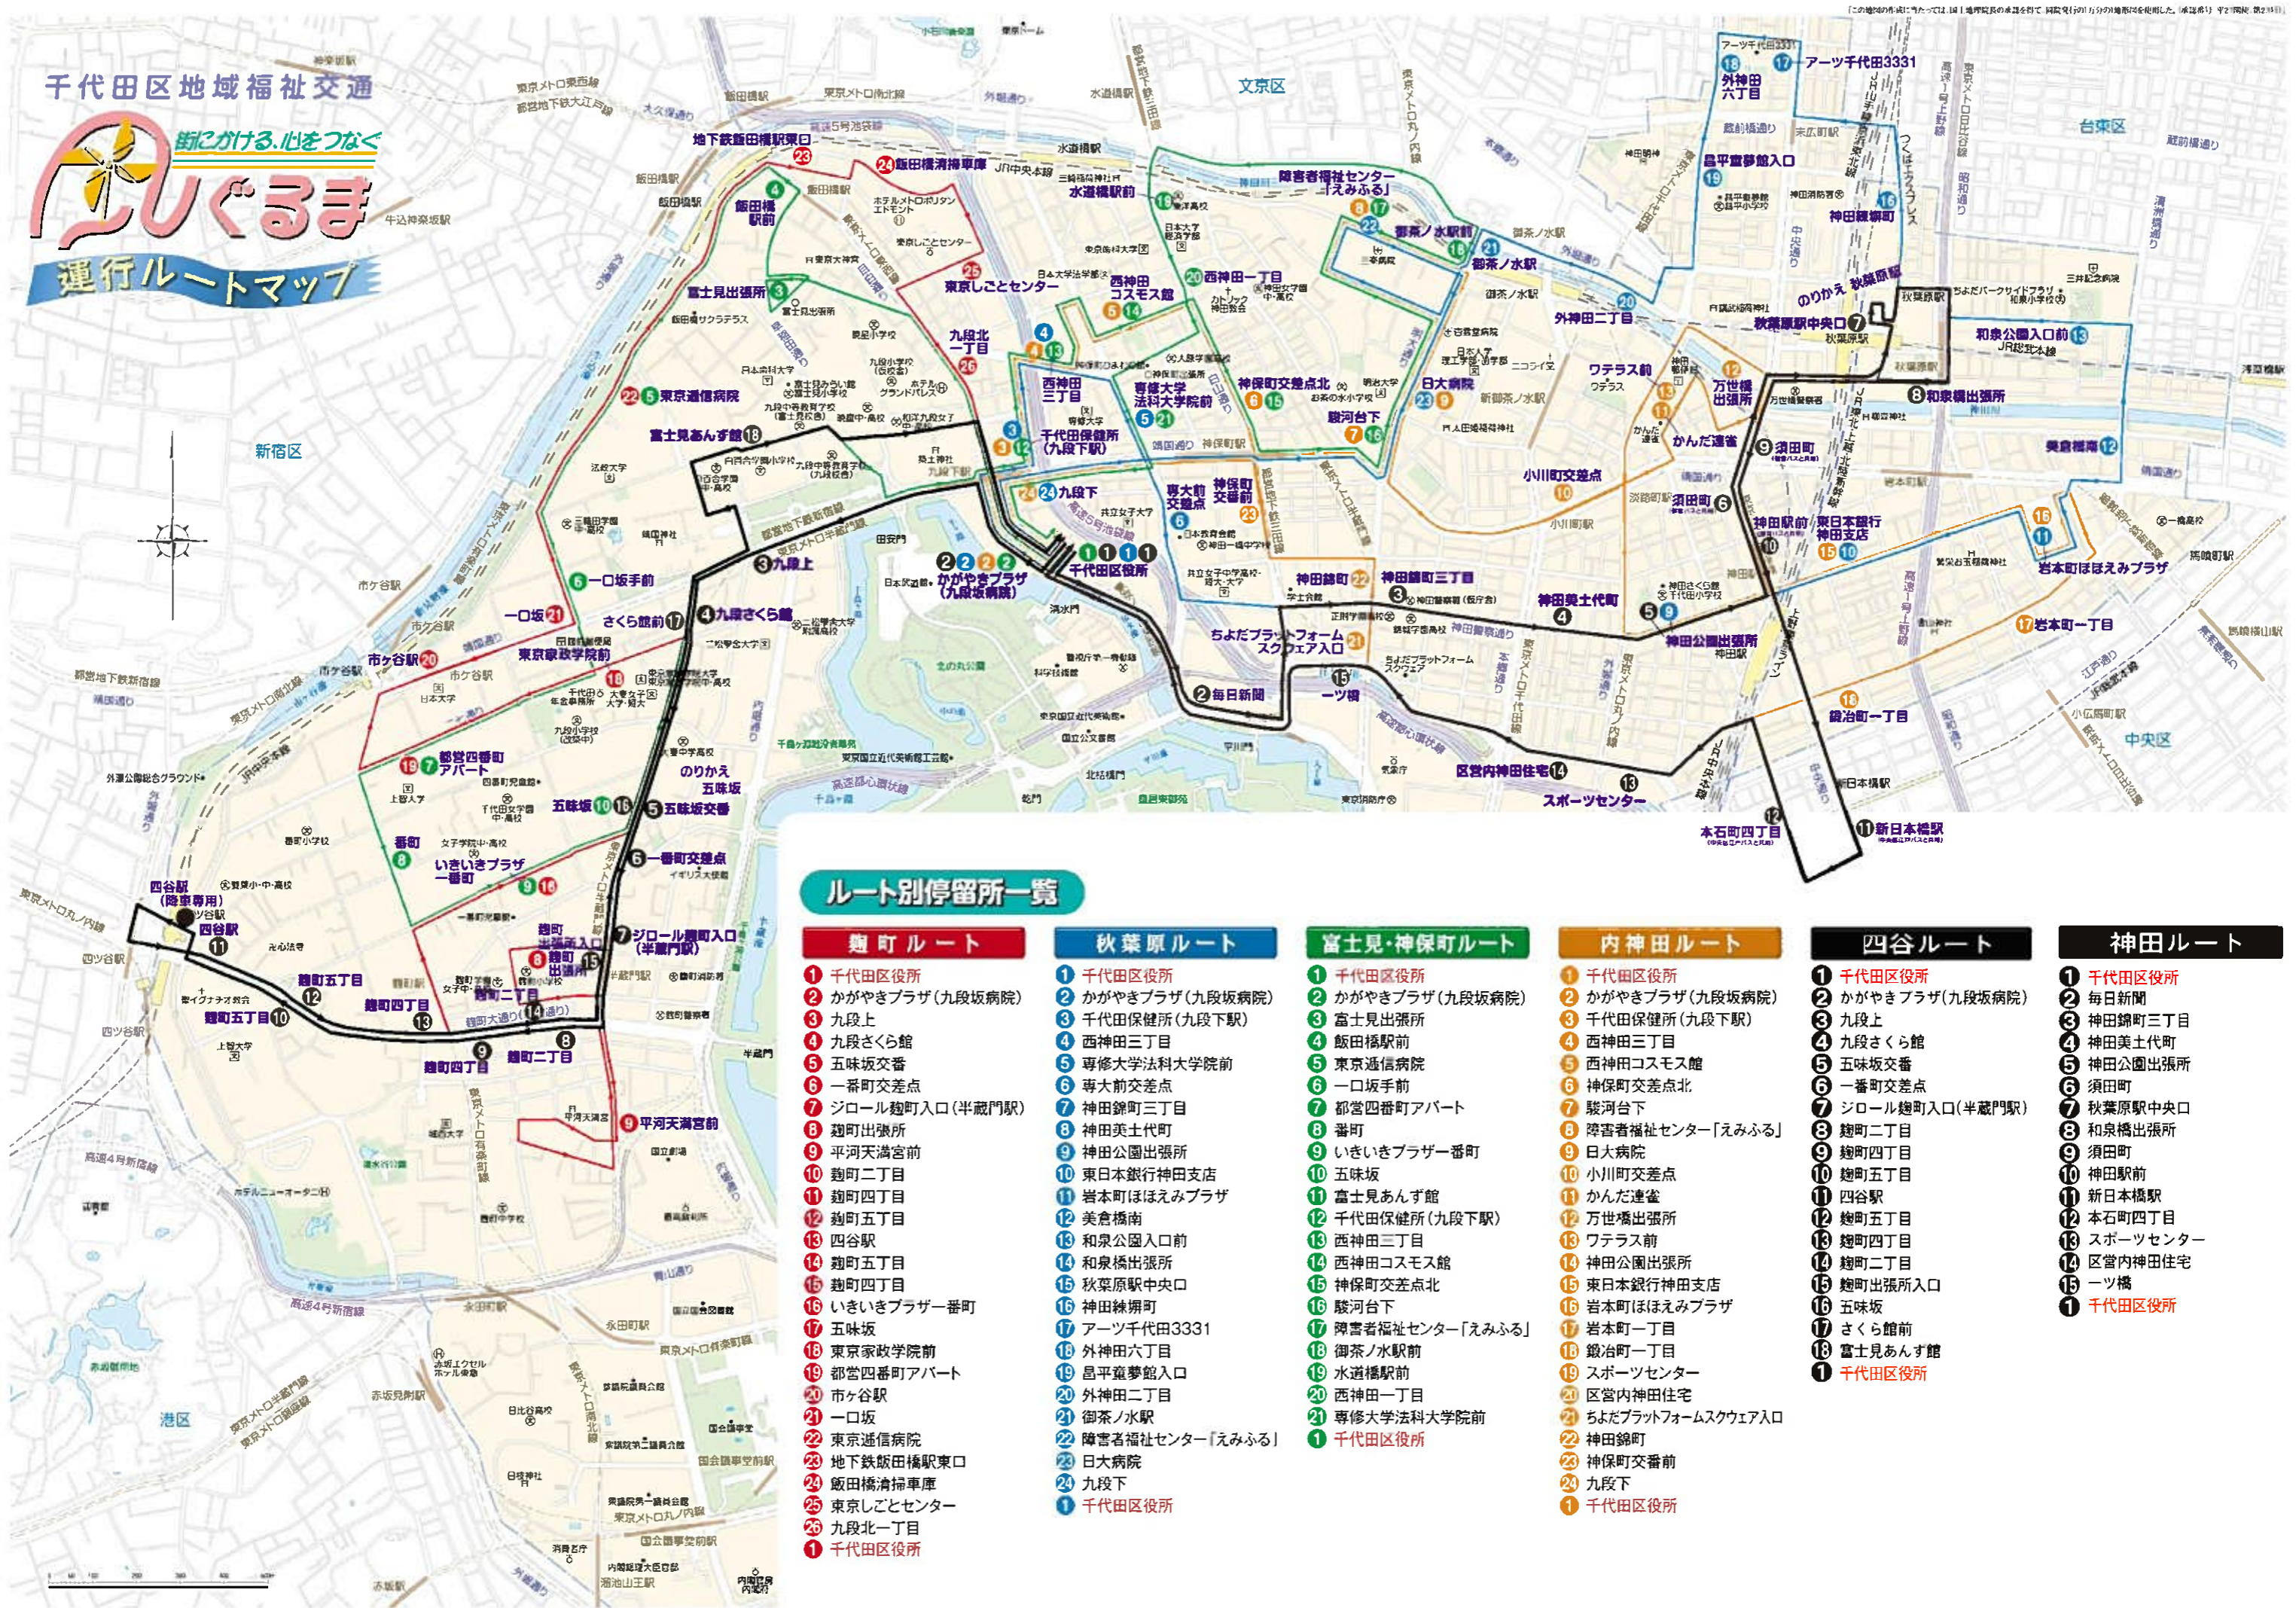

千代田区地域福祉交通

ルート別停留所一覧

麹町ルート

- 1 千代田区役所
- 2 かがやきプラザ(九段坂病院)
- 3 九段上
- 4 九段さくら館
- 5 五味坂交番
- 6 一番町交差点
- 7 ジョール麹町入口(半蔵門駅)
- 8 麹町出張所
- 9 平河天満宮前
- 10 麹町二丁目
- 11 麹町四丁目
- 12 麹町五丁目
- 13 四谷駅
- 14 麹町五丁目
- 15 麹町四丁目
- 16 いきいきプラザ一番町
- 17 五味坂
- 18 東京家政学院前
- 19 都営四番町アパート
- 20 市ヶ谷駅
- 21 一口坂
- 22 東京通信病院
- 23 地下鉄飯田橋駅東口
- 24 飯田橋清掃車庫
- 25 東京しごとセンター
- 26 九段北一丁目
- 1 千代田区役所

秋葉原ルート

- 1 千代田区役所
- 2 かがやきプラザ(九段坂病院)
- 3 千代田保健所(九段下駅)
- 4 西神田三丁目
- 5 専修大学法科大学院前
- 6 専大前交差点
- 7 神田錦町三丁目
- 8 神田美土代町
- 9 神田公園出張所
- 10 東日本銀行神田支店
- 11 岩本町ほほえみプラザ
- 12 美倉橋南
- 13 和泉公園入口前
- 14 和泉橋出張所
- 15 秋葉原駅中央口
- 16 神田練馬町
- 17 アーツ千代田3331
- 18 外神田六丁目
- 19 昌平堂夢館入口
- 20 外神田二丁目
- 21 御茶ノ水駅
- 22 障害者福祉センター「えみふる」
- 23 日大病院
- 24 九段下
- 1 千代田区役所

富士見・神保町ルート

- 1 千代田区役所
- 2 かがやきプラザ(九段坂病院)
- 3 富士見出張所
- 4 飯田橋駅前
- 5 東京通信病院
- 6 一口坂手前
- 7 都営四番町アパート
- 8 番町
- 9 いきいきプラザ一番町
- 10 五味坂
- 11 富士見あみず館
- 12 千代田保健所(九段下駅)
- 13 西神田三丁目
- 14 西神田コスモス館
- 15 神保町交差点北
- 16 駿河台下
- 17 障害者福祉センター「えみふる」
- 18 御茶ノ水駅前
- 19 昌平堂夢館入口
- 20 西神田一丁目
- 21 専修大学法科大学院前
- 1 千代田区役所

内神田ルート

- 1 千代田区役所
- 2 かがやきプラザ(九段坂病院)
- 3 千代田保健所(九段下駅)
- 4 西神田三丁目
- 5 西神田コスモス館
- 6 神保町交差点北
- 7 駿河台下
- 8 障害者福祉センター「えみふる」
- 9 日大病院
- 10 小川町交差点
- 11 かねだ連雀
- 12 万世橋出張所
- 13 ワテラス前
- 14 神田公園出張所
- 15 東日本銀行神田支店
- 16 岩本町ほほえみプラザ
- 17 岩本町一丁目
- 18 鍛冶町一丁目
- 19 スポーツセンター
- 20 区営内神田住宅
- 21 ちよだプラットフォームスクエア入口
- 22 神田錦町
- 23 神保町交番前
- 24 九段下
- 1 千代田区役所