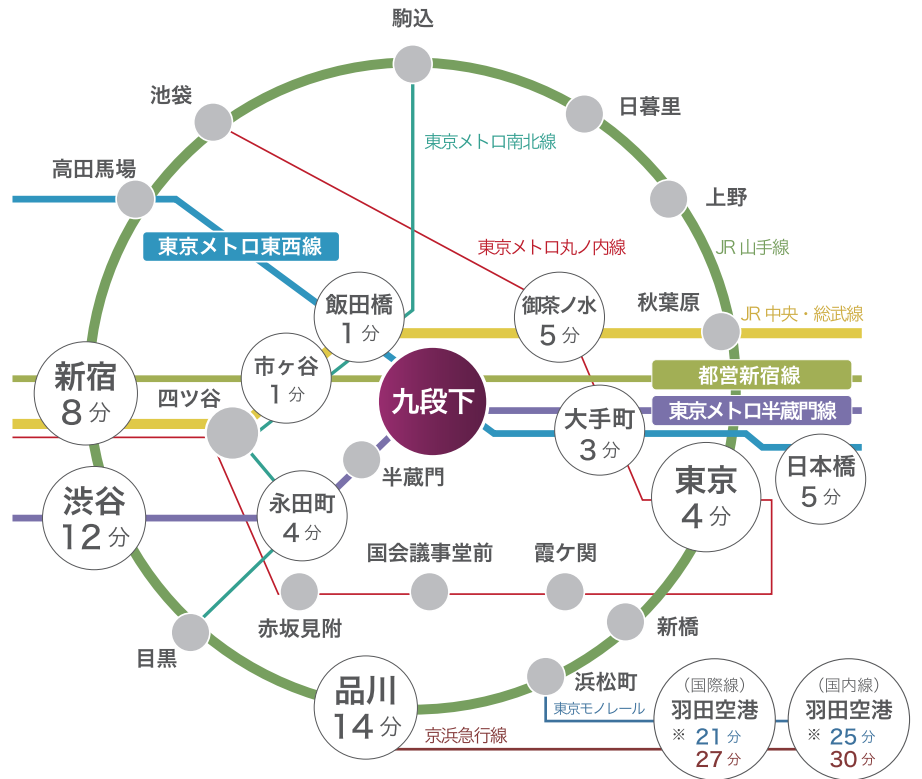

九段会館テラスへの交通アクセス

▼九段下駅（4番出口）より徒歩1分

東京メトロ

- 半蔵門線 ● 東西線

都営地下鉄

- 新宿線

※「浜松町」「品川」⇄「羽田空港」区間の乗車時間