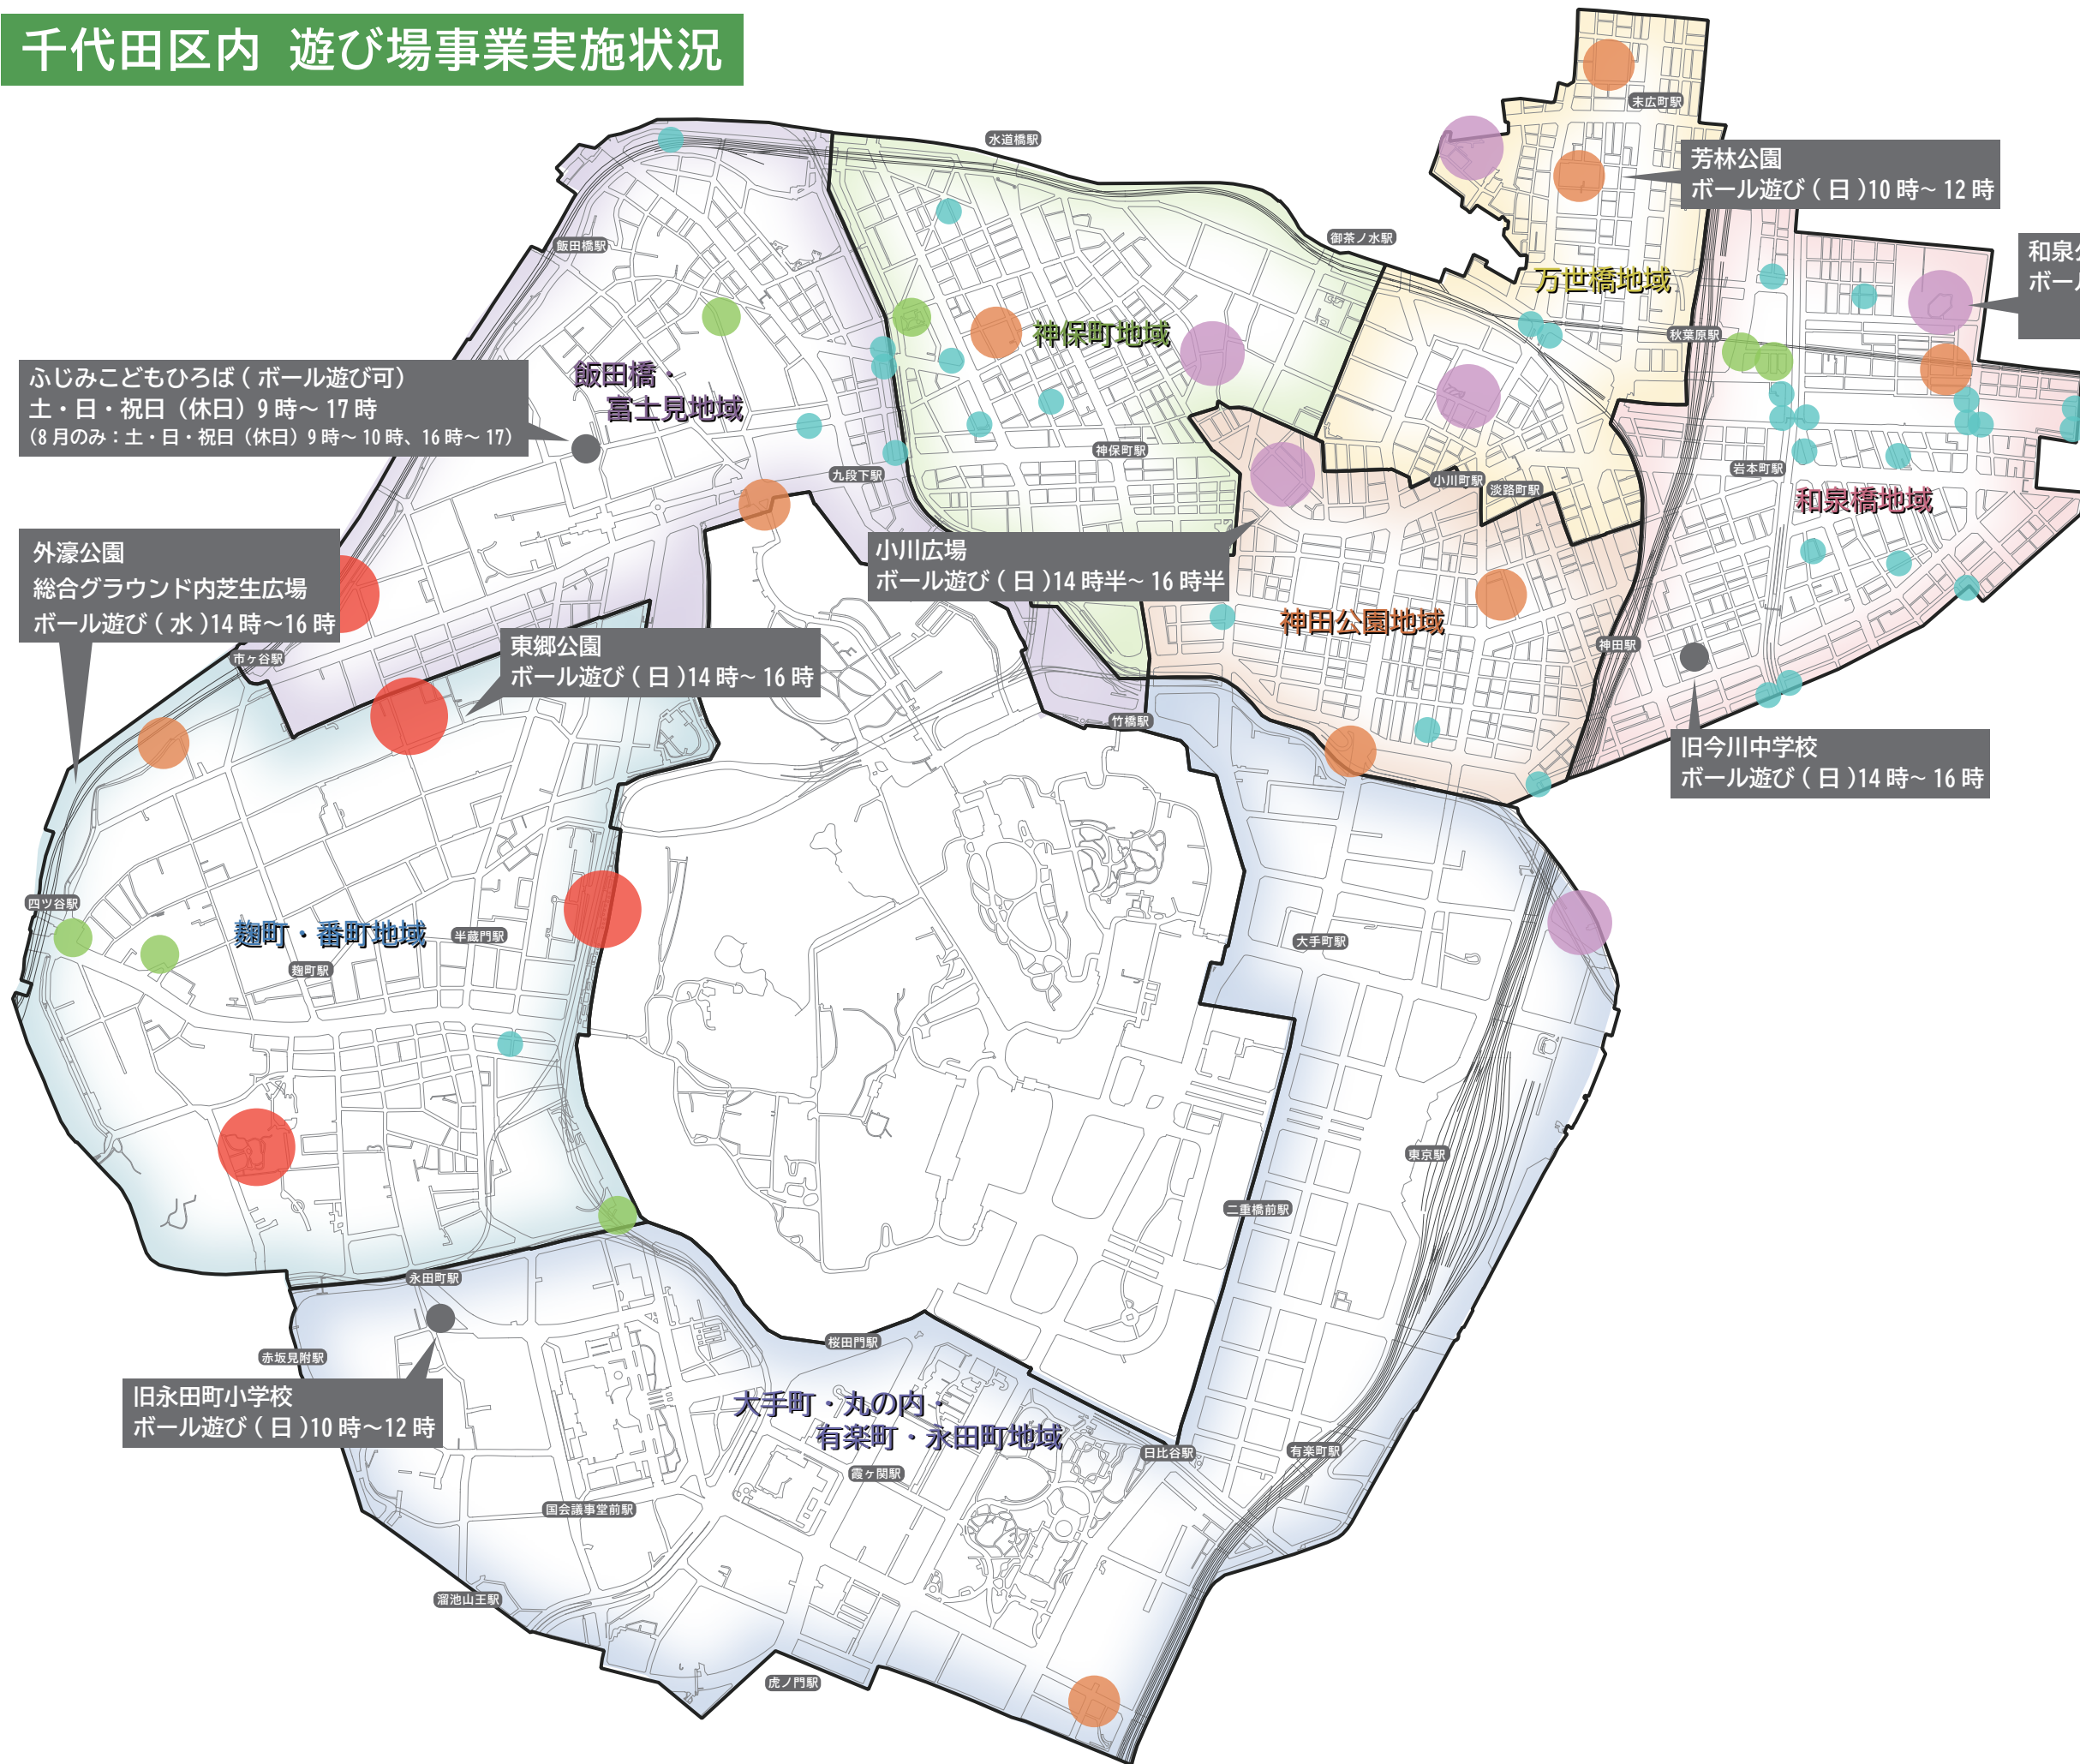

千代田区内 遊び場事業実施状況

マーク凡例

- 5000m² 以上
- 2500~5000m²
- 1000~2500m²
- 500~1000m²
- 500m² 未満