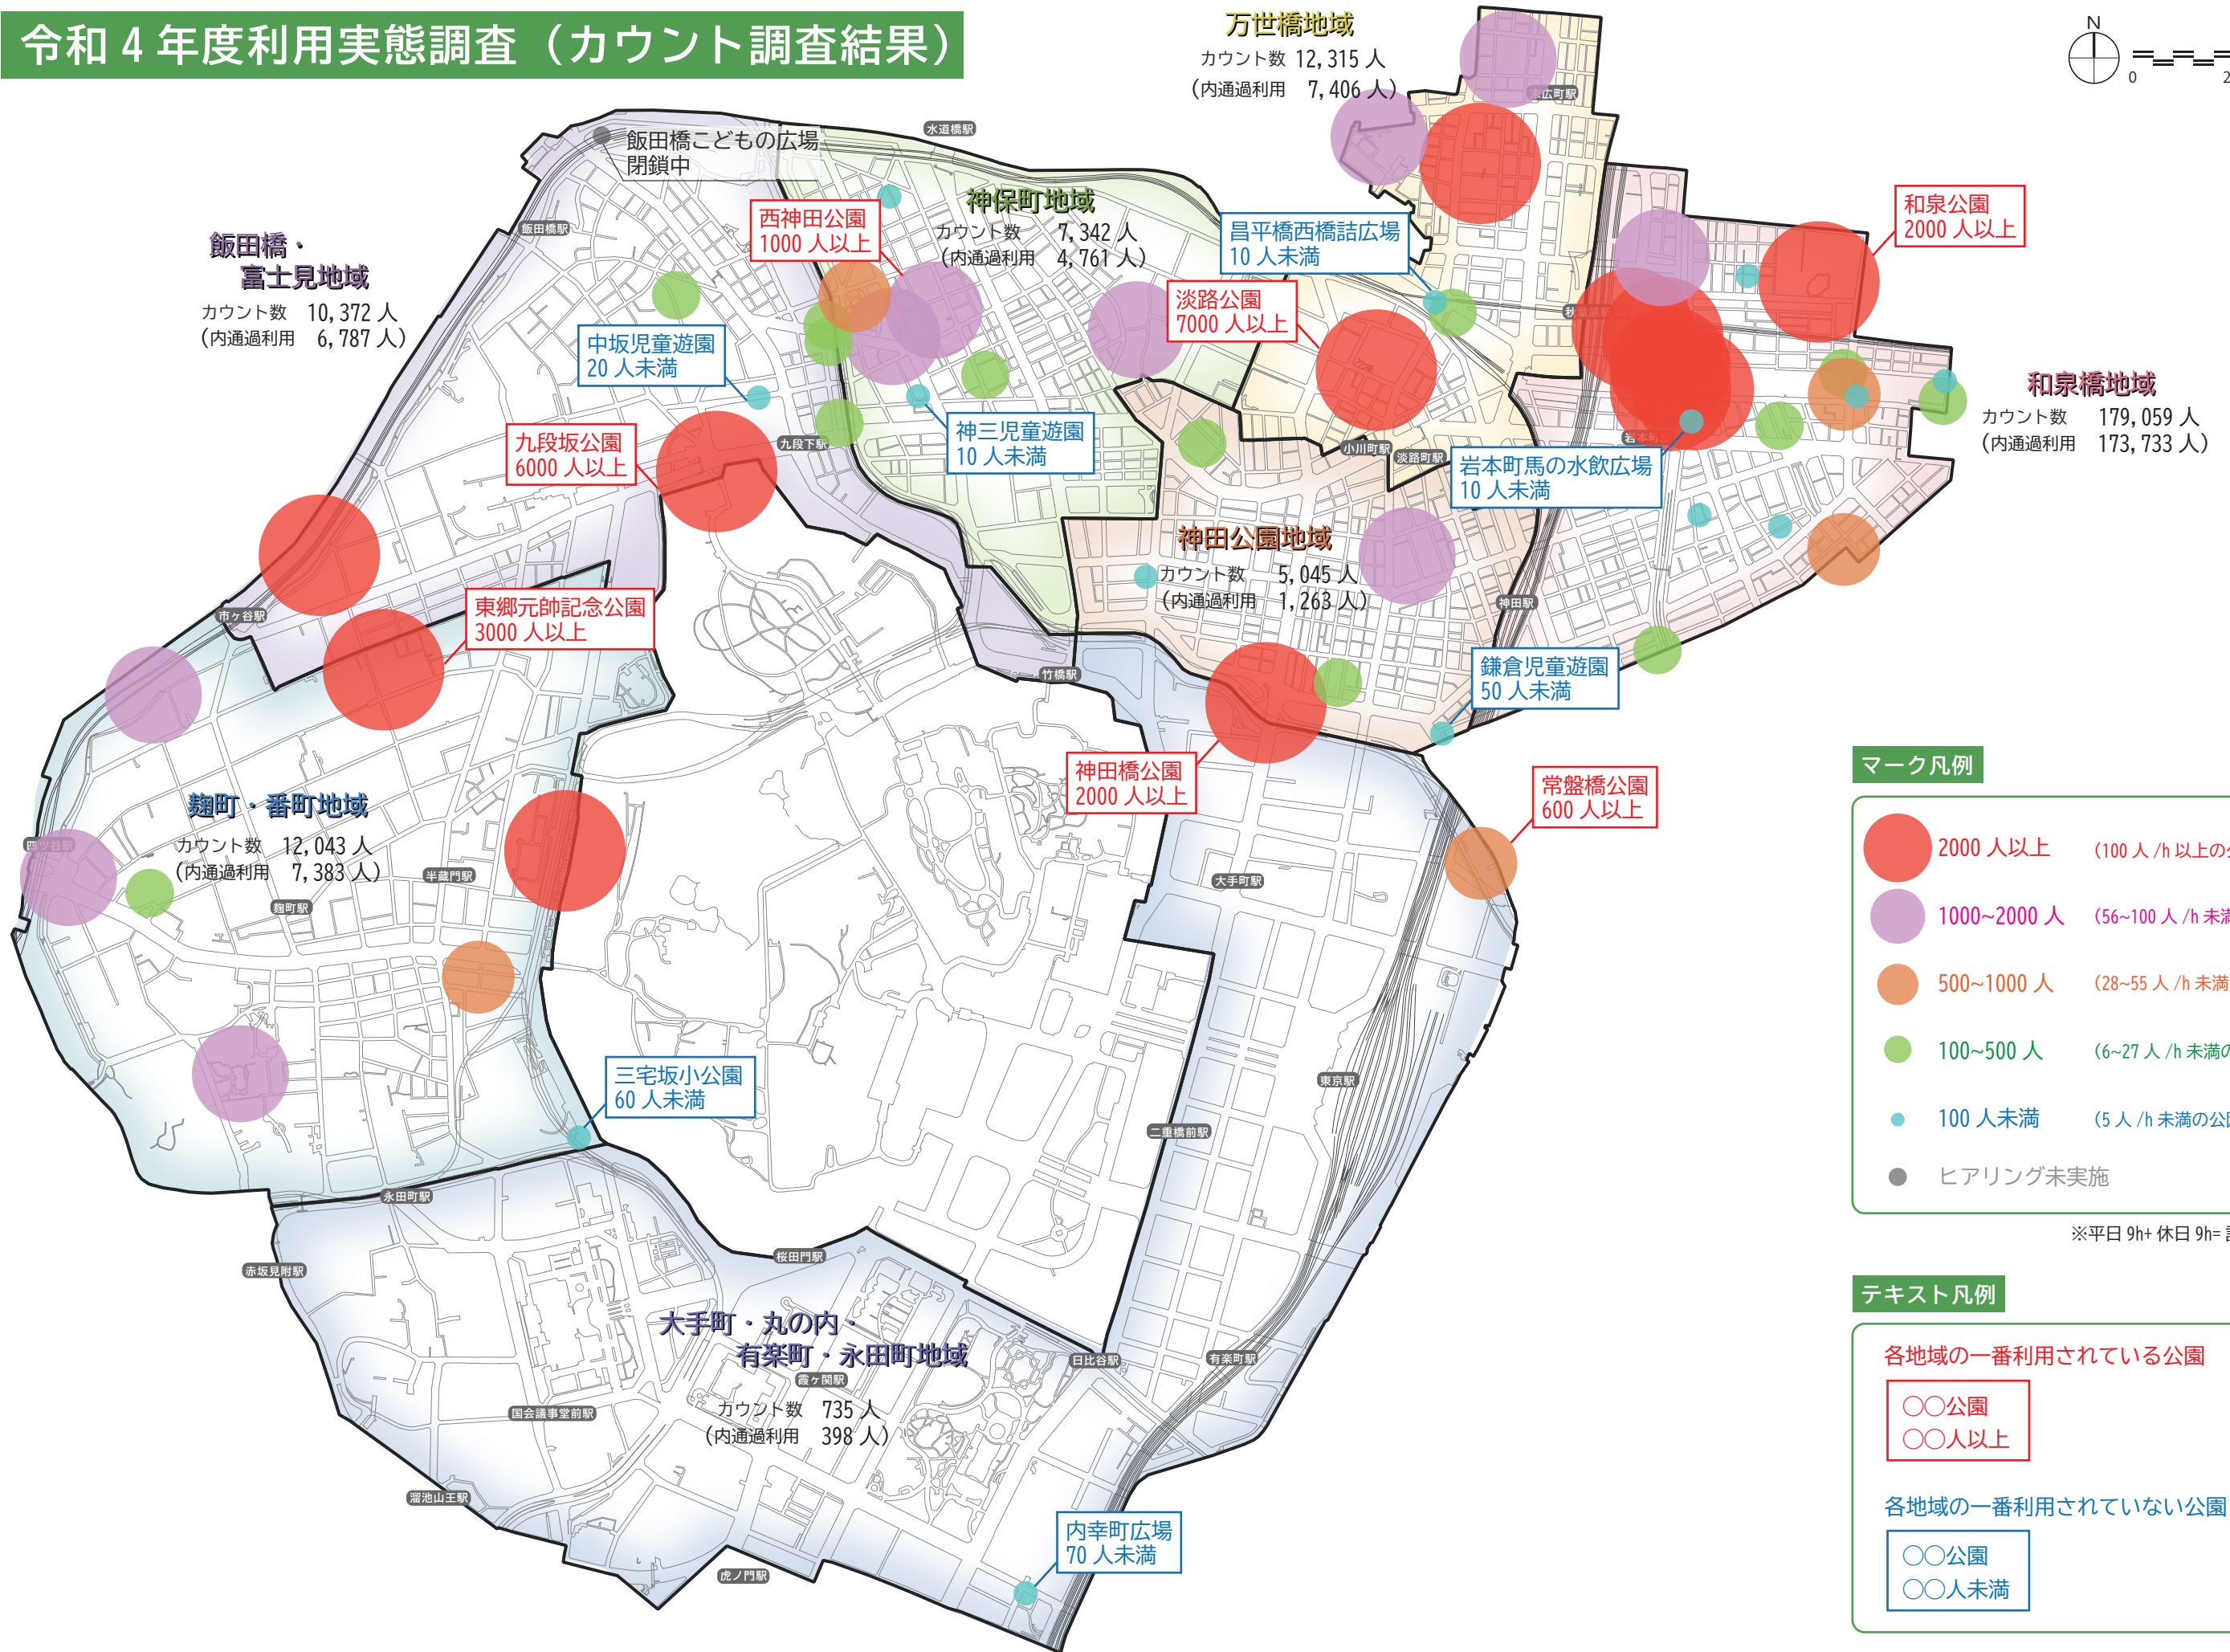

令和4年度利用実態調査（カウント調査結果）

マーク凡例

- 2000人以上 (100人/h以上の公園利用者)
- 1000~2000人 (56~100人/h未満の公園利用者)
- 500~1000人 (28~55人/h未満の公園利用者)
- 100~500人 (6~27人/h未満の公園利用者)
- 100人未満 (5人/h未満の公園利用者)
- ヒアリング未実施

※平日 9h+ 休日 9h= 計 18h で調査実施

テキスト凡例

各地域の一番利用されている公園

○公園
○○人以上

各地域の一番利用されていない公園

○公園
○○人未満