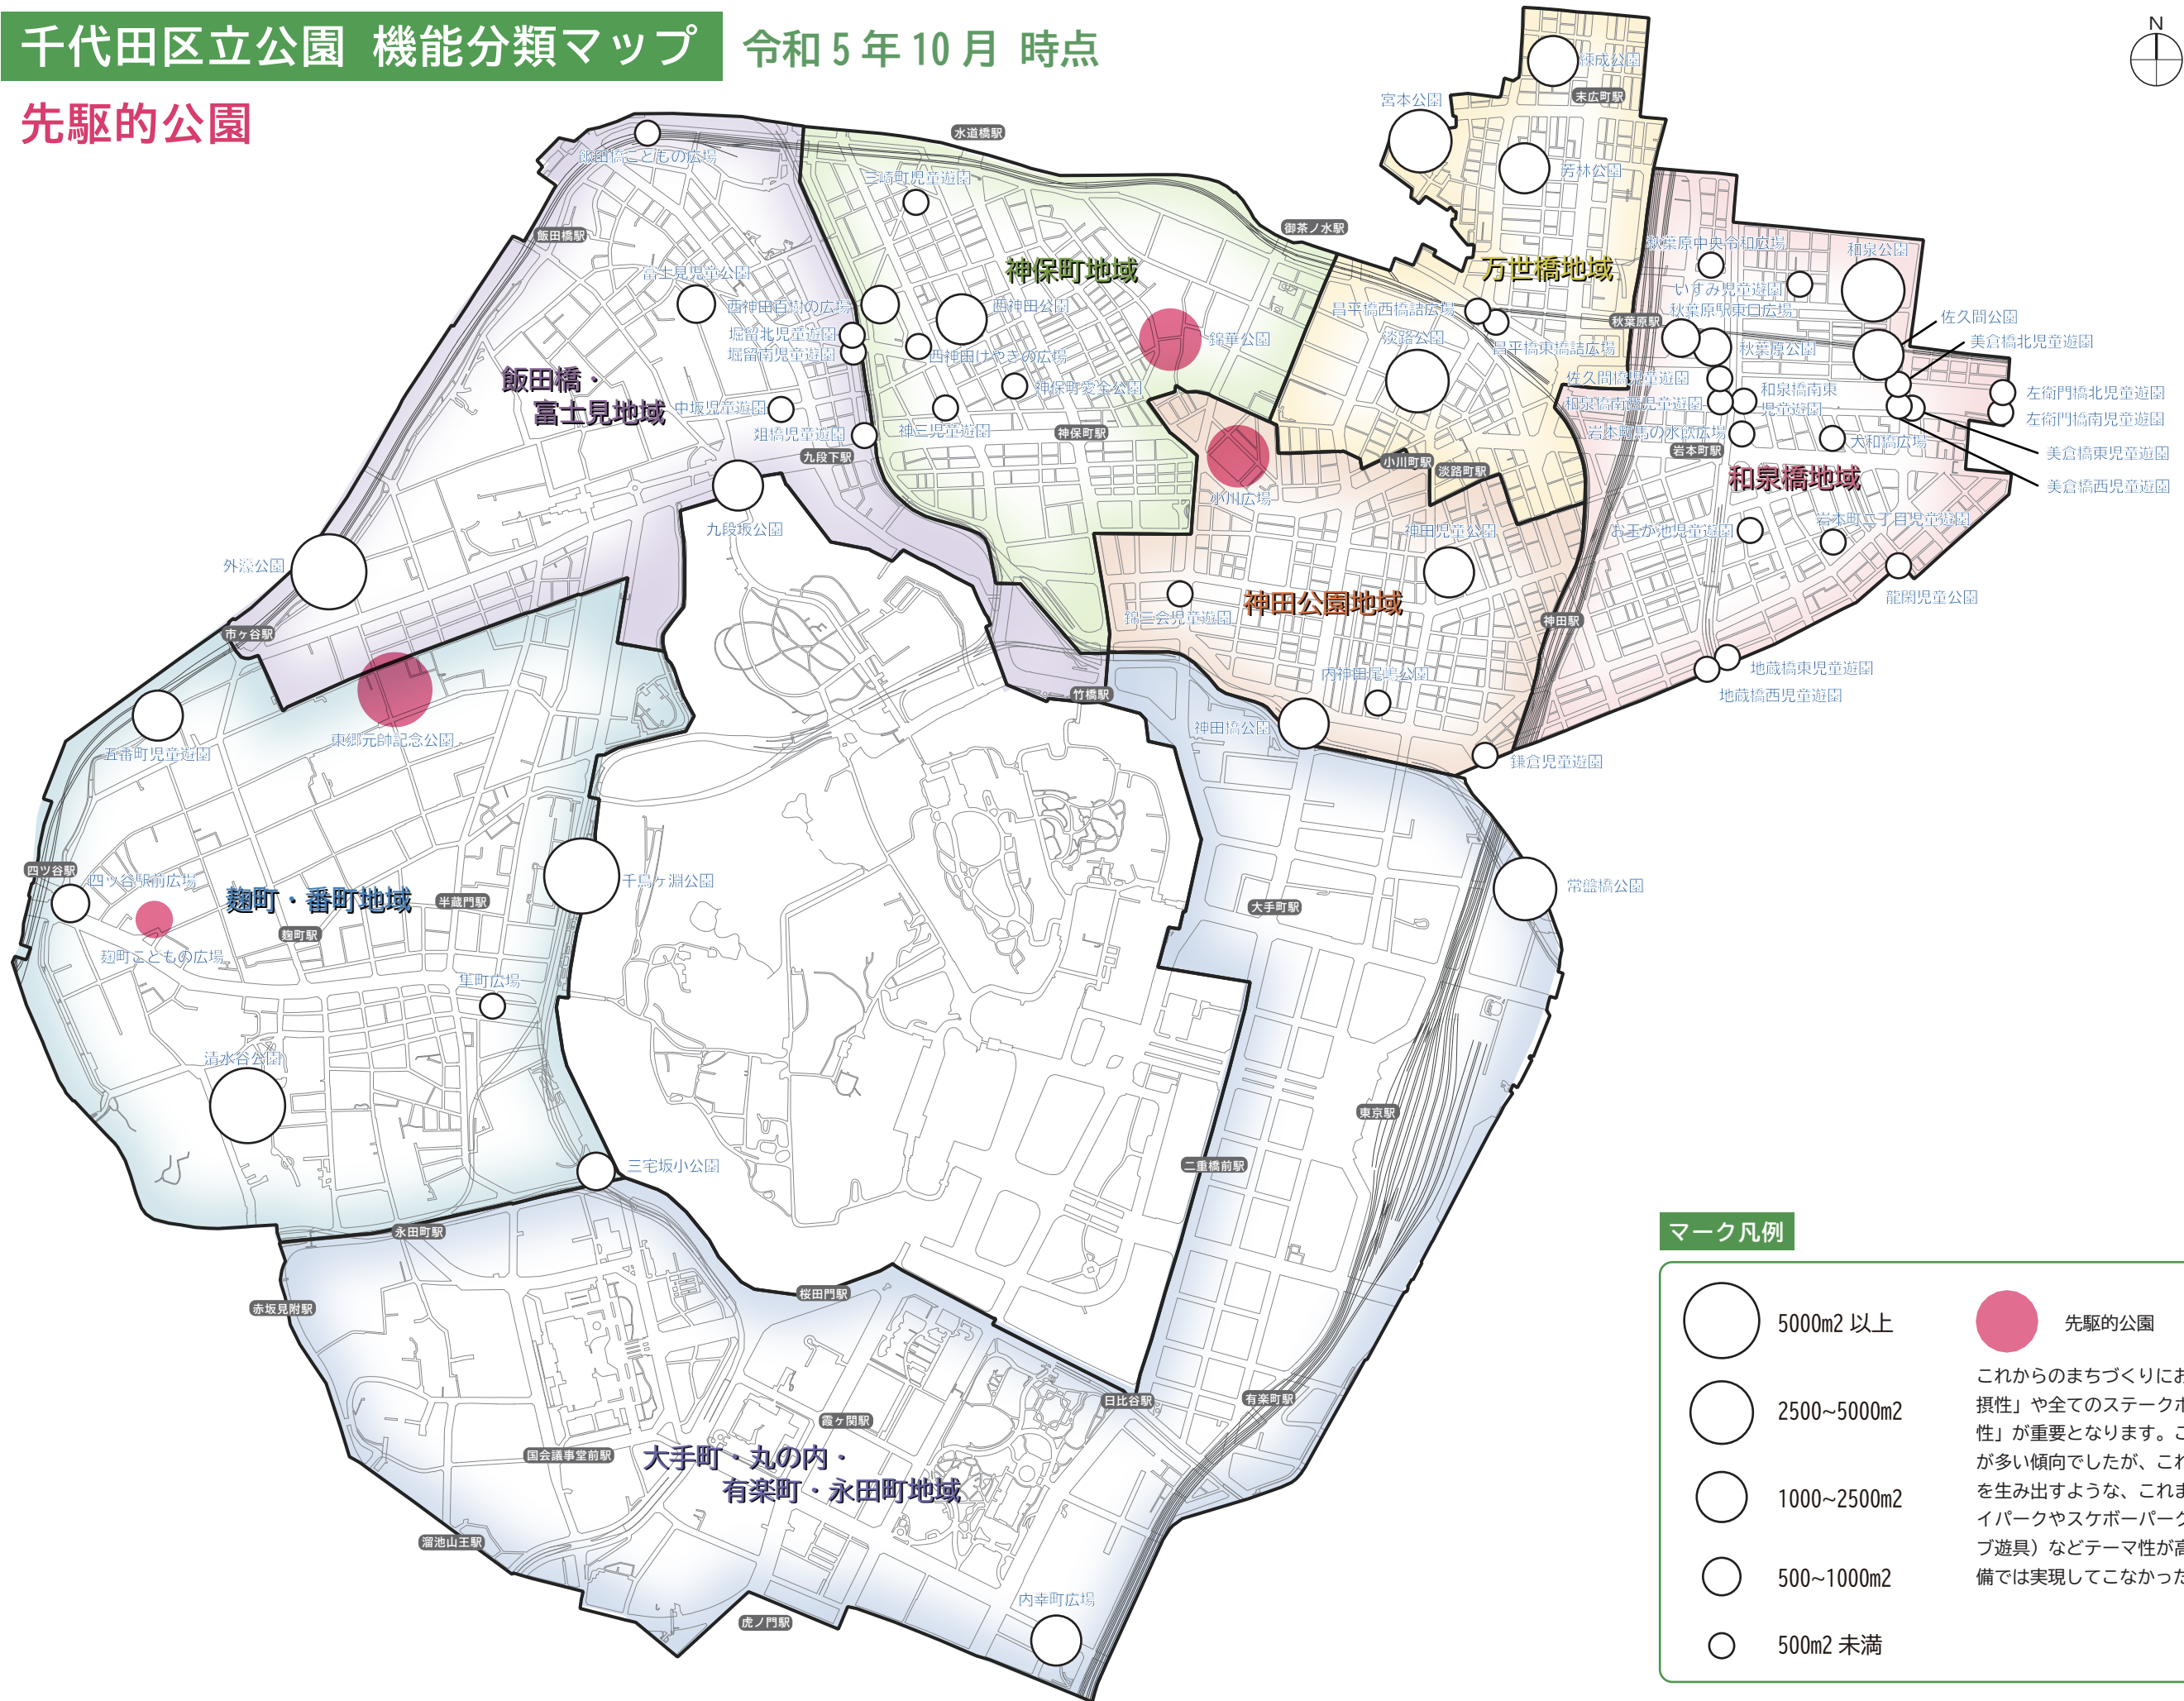

千代田区立 公園・児童遊園・広場位置図	1
千代田区立公園配置と公園誘致圏外	2
千代田区立公園と公開空地配置図	3
令和4年度利用実態調査（カウント調査結果）	4
千代田区立公園 文化的資源マップ	5
千代田区立公園 文化的資源マップ イベント詳細一覧表	6
千代田区内 遊び場事業実施状況	7
千代田区立公園 できることマップ 令和5年10月 時点	8
千代田区内公園及び公開空地等 できることマップ 令和5年10月 時点	9
千代田区立公園 機能分類マップ 一覧 令和5年10月 時点	10
千代田区立公園 機能分類マップ 令和5年10月 時点	11
シンボルの公園	11
地域活用公園	12
歴史的公園	13
自然環境公園	14
遊び場公園	15
先駆的公園	16
千代田区立公園及び国民公園等 機能分類マップ 一覧 令和5年10月 時点	17
千代田区立公園及び国民公園等 機能分類マップ 令和5年10月 時点	18
シンボルの公園	18
地域活用公園	19
歴史的公園	20
自然環境公園	21
遊び場公園	22
先駆的公園	23
千代田区立公園 機能分類マップ一覧 未来マップ	-
千代田区立公園 機能分類マップ 未来マップ	-
シンボルの公園	-
地域活用公園	-
歴史的公園	-
自然環境公園	-
遊び場公園	-
先駆的公園	-
千代田区立公園 隣接施設マップ	24
千代田区内 教育機関位置図	25

千代田区には7つの地域が存在し、この地域を中心に、コミュニティが形成されています。公園を通じたお祭りや地域でのイベントなどによりコミュニティが醸成され、地域のまちづくりに寄与します。このような祭りやイベント等に利用されているなど、1年の中で活用している公園が該当します。

千代田区立公園 機能分類マップ 令和5年10月時点

歴史的公園

千代田区立公園 機能分類マップ 令和5年10月時点

自然環境公園

マーク凡例

千代田区立公園 機能分類マップ 令和5年10月時点

遊び場公園

マーク凡例

- 5000m² 以上
- 2500~5000m²
- 1000~2500m²
- 500~1000m²
- 500m² 未満
- 遊び場公園

東京都においてチルドレンファーストの社会の実現に向けた政策が強化され、また千代田区ではベビーファースト宣言が発表され、子どもを産み、育てやすい環境づくりが進んでいます。加えて、千代田区では近年人口が増加の傾向にあり、少年人口についても2050年まで増加が継続すると予測されています。今後増える少年人口であり、これからの社会を担う子どもが、日常的に過ごす場所となる公園は、自分らしく生き生きとした活動が可能となる場所づくり、子育て世代が利用しやすい場所づくりが重要であると考えます。この遊び場公園は、公園内に遊具が多い、自由な遊びができるなど、子どもが遊ぶ機能が大きい公園が該当します。

千代田区立公園 機能分類マップ 令和5年10月時点

先駆的公園

マーク凡例

-  5000m² 以上
 -  2500~5000m²
 -  1000~2500m²
 -  500~1000m²
 -  500m² 未満
-  先駆的公園
- これからのまちづくりにおいては、誰も取り残さない「包摂性」や全てのステークホルダーが役割を果たす「参画性」が重要となります。これまでの公園は限定的な利用が多い傾向でしたが、これからの公園は包摂性や参画性を生み出すような、これまでになかった先駆的な機能（プレイパークやスケボーパーク、ドッグランやインクルーシブ遊具）などテーマ性が高く、これまでの区内の公園整備では実現してこなかった公園が該当します。