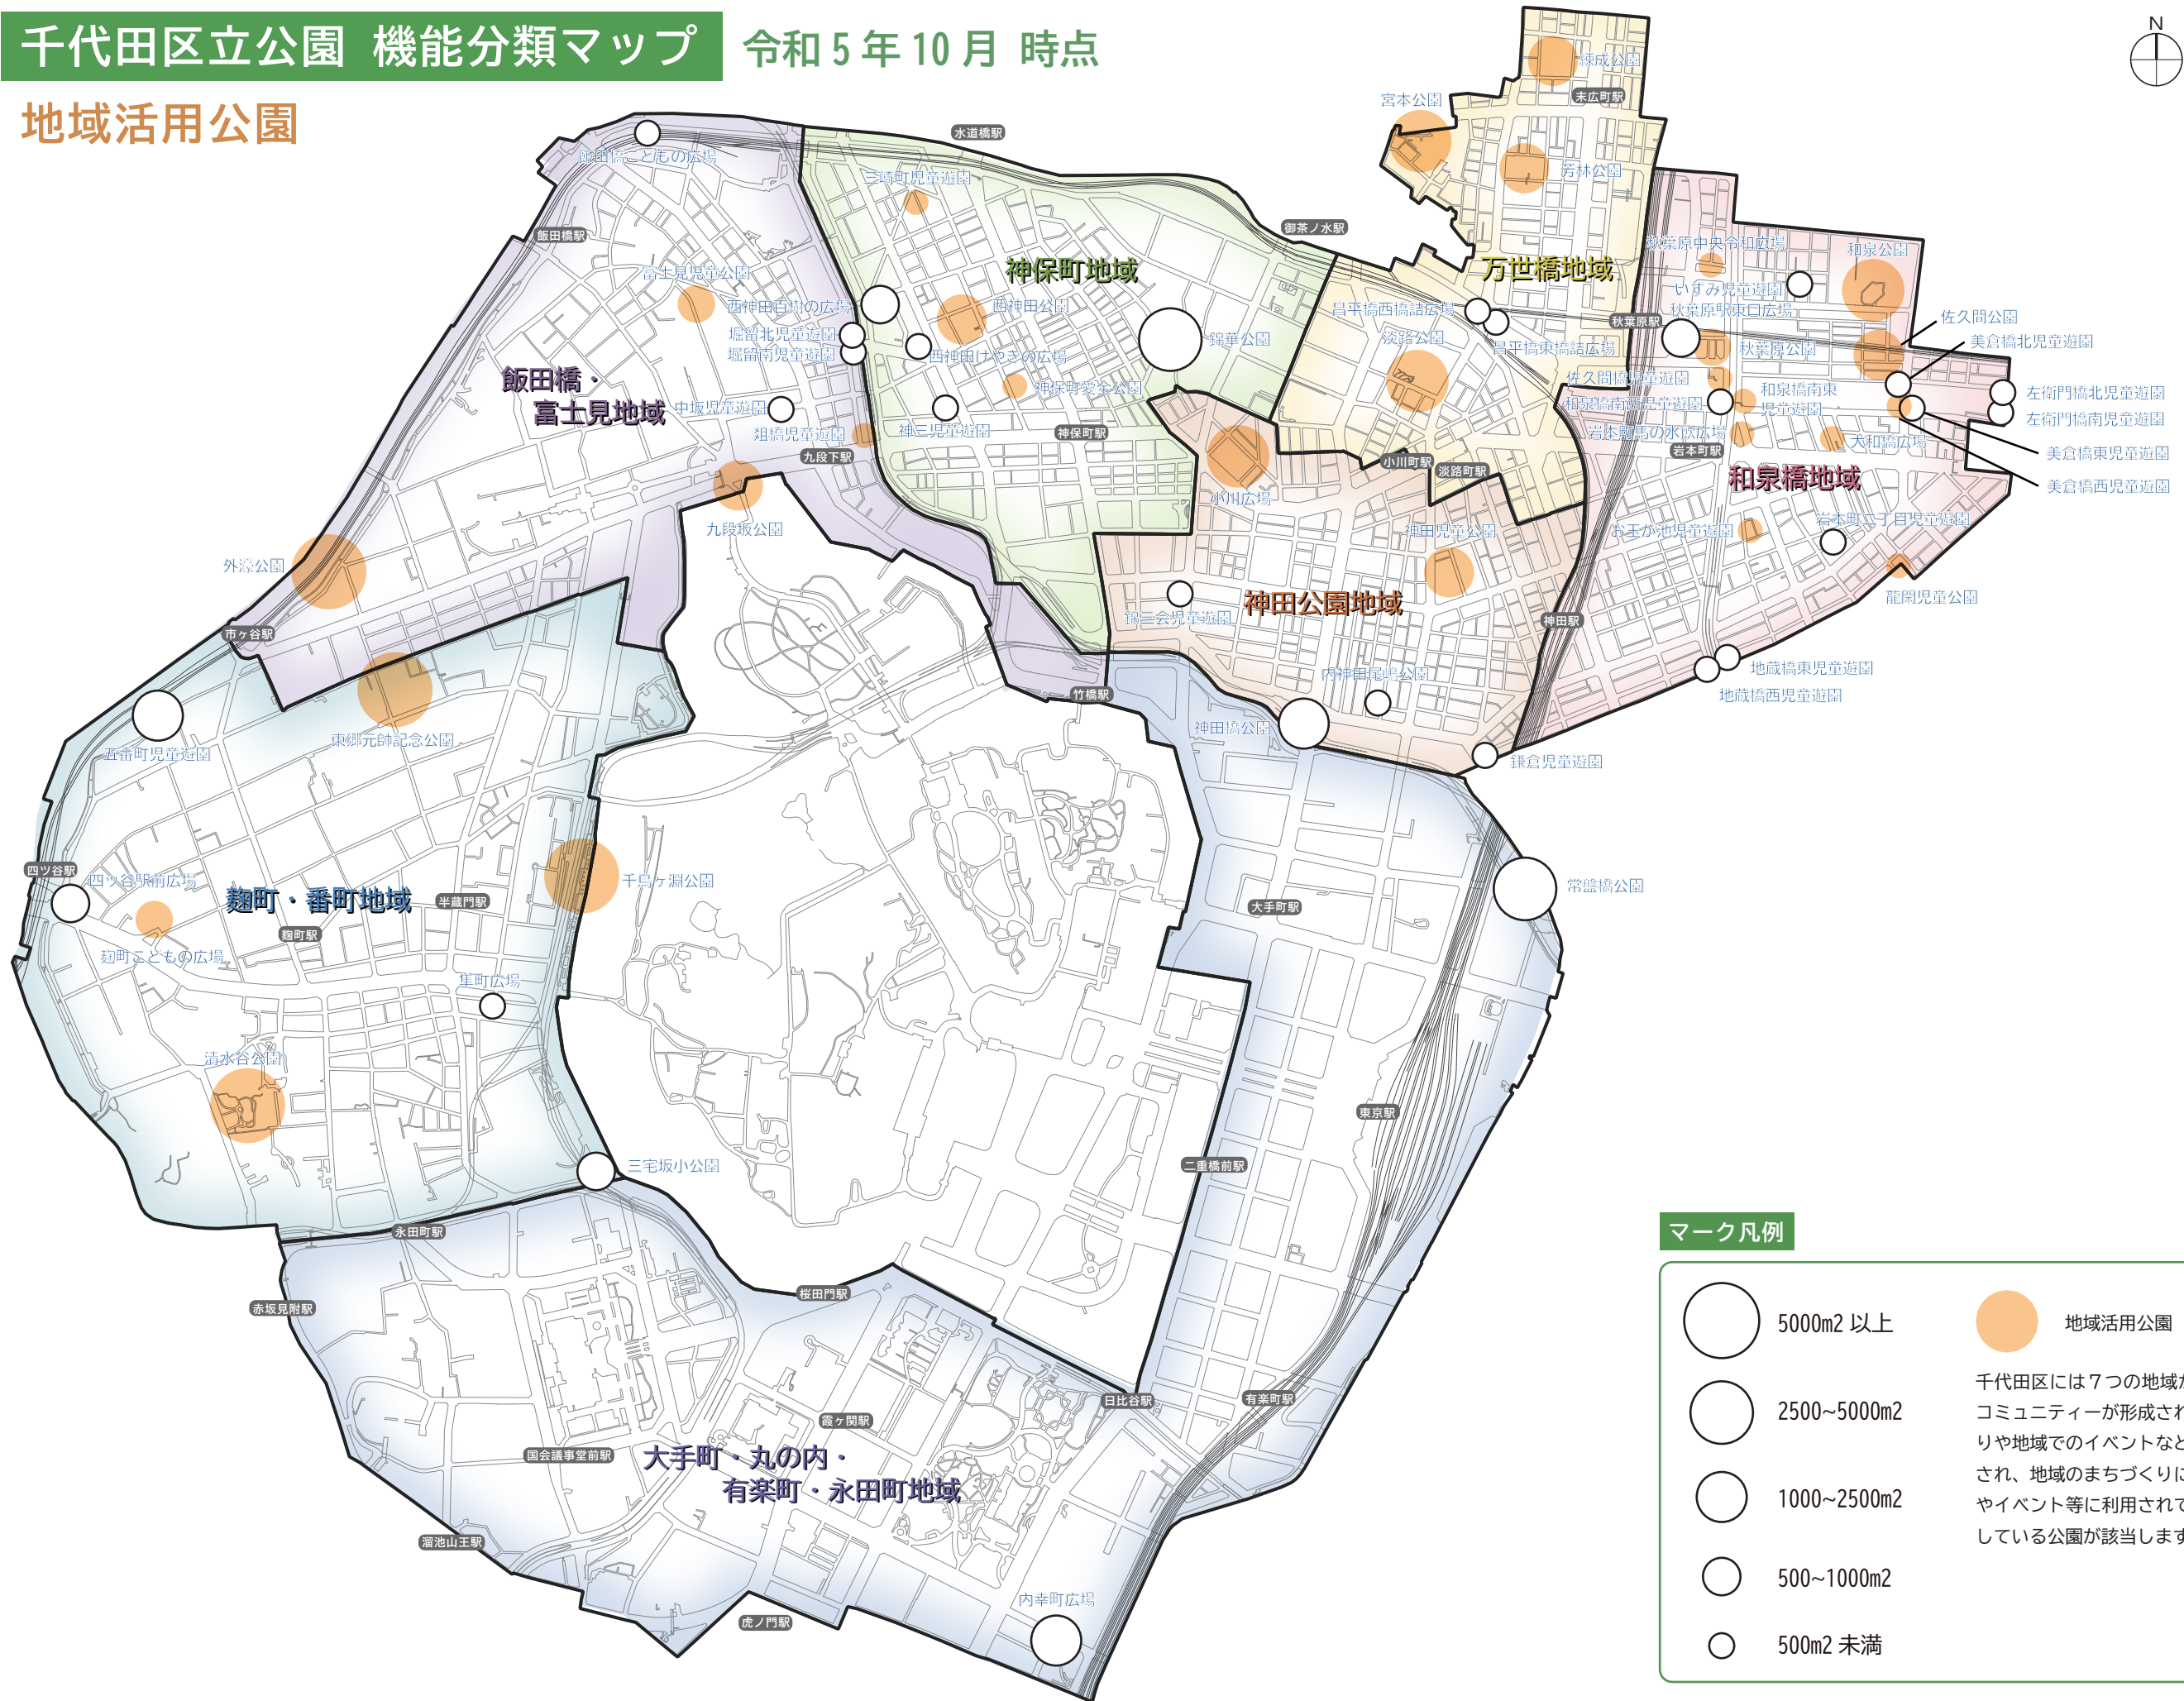

マーク凡例

-
- 遊具等の総設置数
-
- 単機能の遊具の設置数
-
- 複合遊具の有無
-
- 公園位置

千代田区内公園及び公開空地等 できることマップ

令和5年10月 時点

アイコン凡例

	すべり台		スパイラルカウンター
	ブランコ		吊り輪
	砂場		健康遊具
	鉄棒		水景施設
	回転遊具		ボール遊び施設
	スプリング遊具		ドッグラン
	スイング遊具		複合遊具
	ジャングルジム		トイレ
	ターザンロープ		

マーク凡例

-
 遊具等の総設置数 |

-
 単機能の遊具の設置数 |

-
 複合遊具の有無 |

-
 公園位置 |

-
 公開空地や道路等 |

千代田区立公園 機能分類マップ一覧 令和5年10月時点

マーク凡例

● シンボルの公園	○ 5000m2 以上
● 地域活用公園	○ 2500~5000m2
● 歴史的公園	○ 1000~2500m2
● 自然環境公園	○ 500~1000m2
● 遊び場公園	○ 500m2 未満
● 先駆的公園	

千代田区立公園 機能分類マップ 令和5年10月時点

シンボルの公園

千代田区立公園 機能分類マップ 令和5年10月時点

地域活用公園

マーク凡例

- 5000m² 以上
- 2500~5000m²
- 1000~2500m²
- 500~1000m²
- 500m² 未満
- 地域活用公園

千代田区には7つの地域が存在し、この地域を中心に、コミュニティが形成されています。公園を通じたお祭りや地域でのイベントなどによりコミュニティが醸成され、地域のまちづくりに寄与します。このような祭りやイベント等に利用されているなど、1年の中で活用している公園が該当します。

千代田区立公園 機能分類マップ 令和5年10月時点

歴史的公園

千代田区立公園 機能分類マップ 令和5年10月時点

自然環境公園

マーク凡例