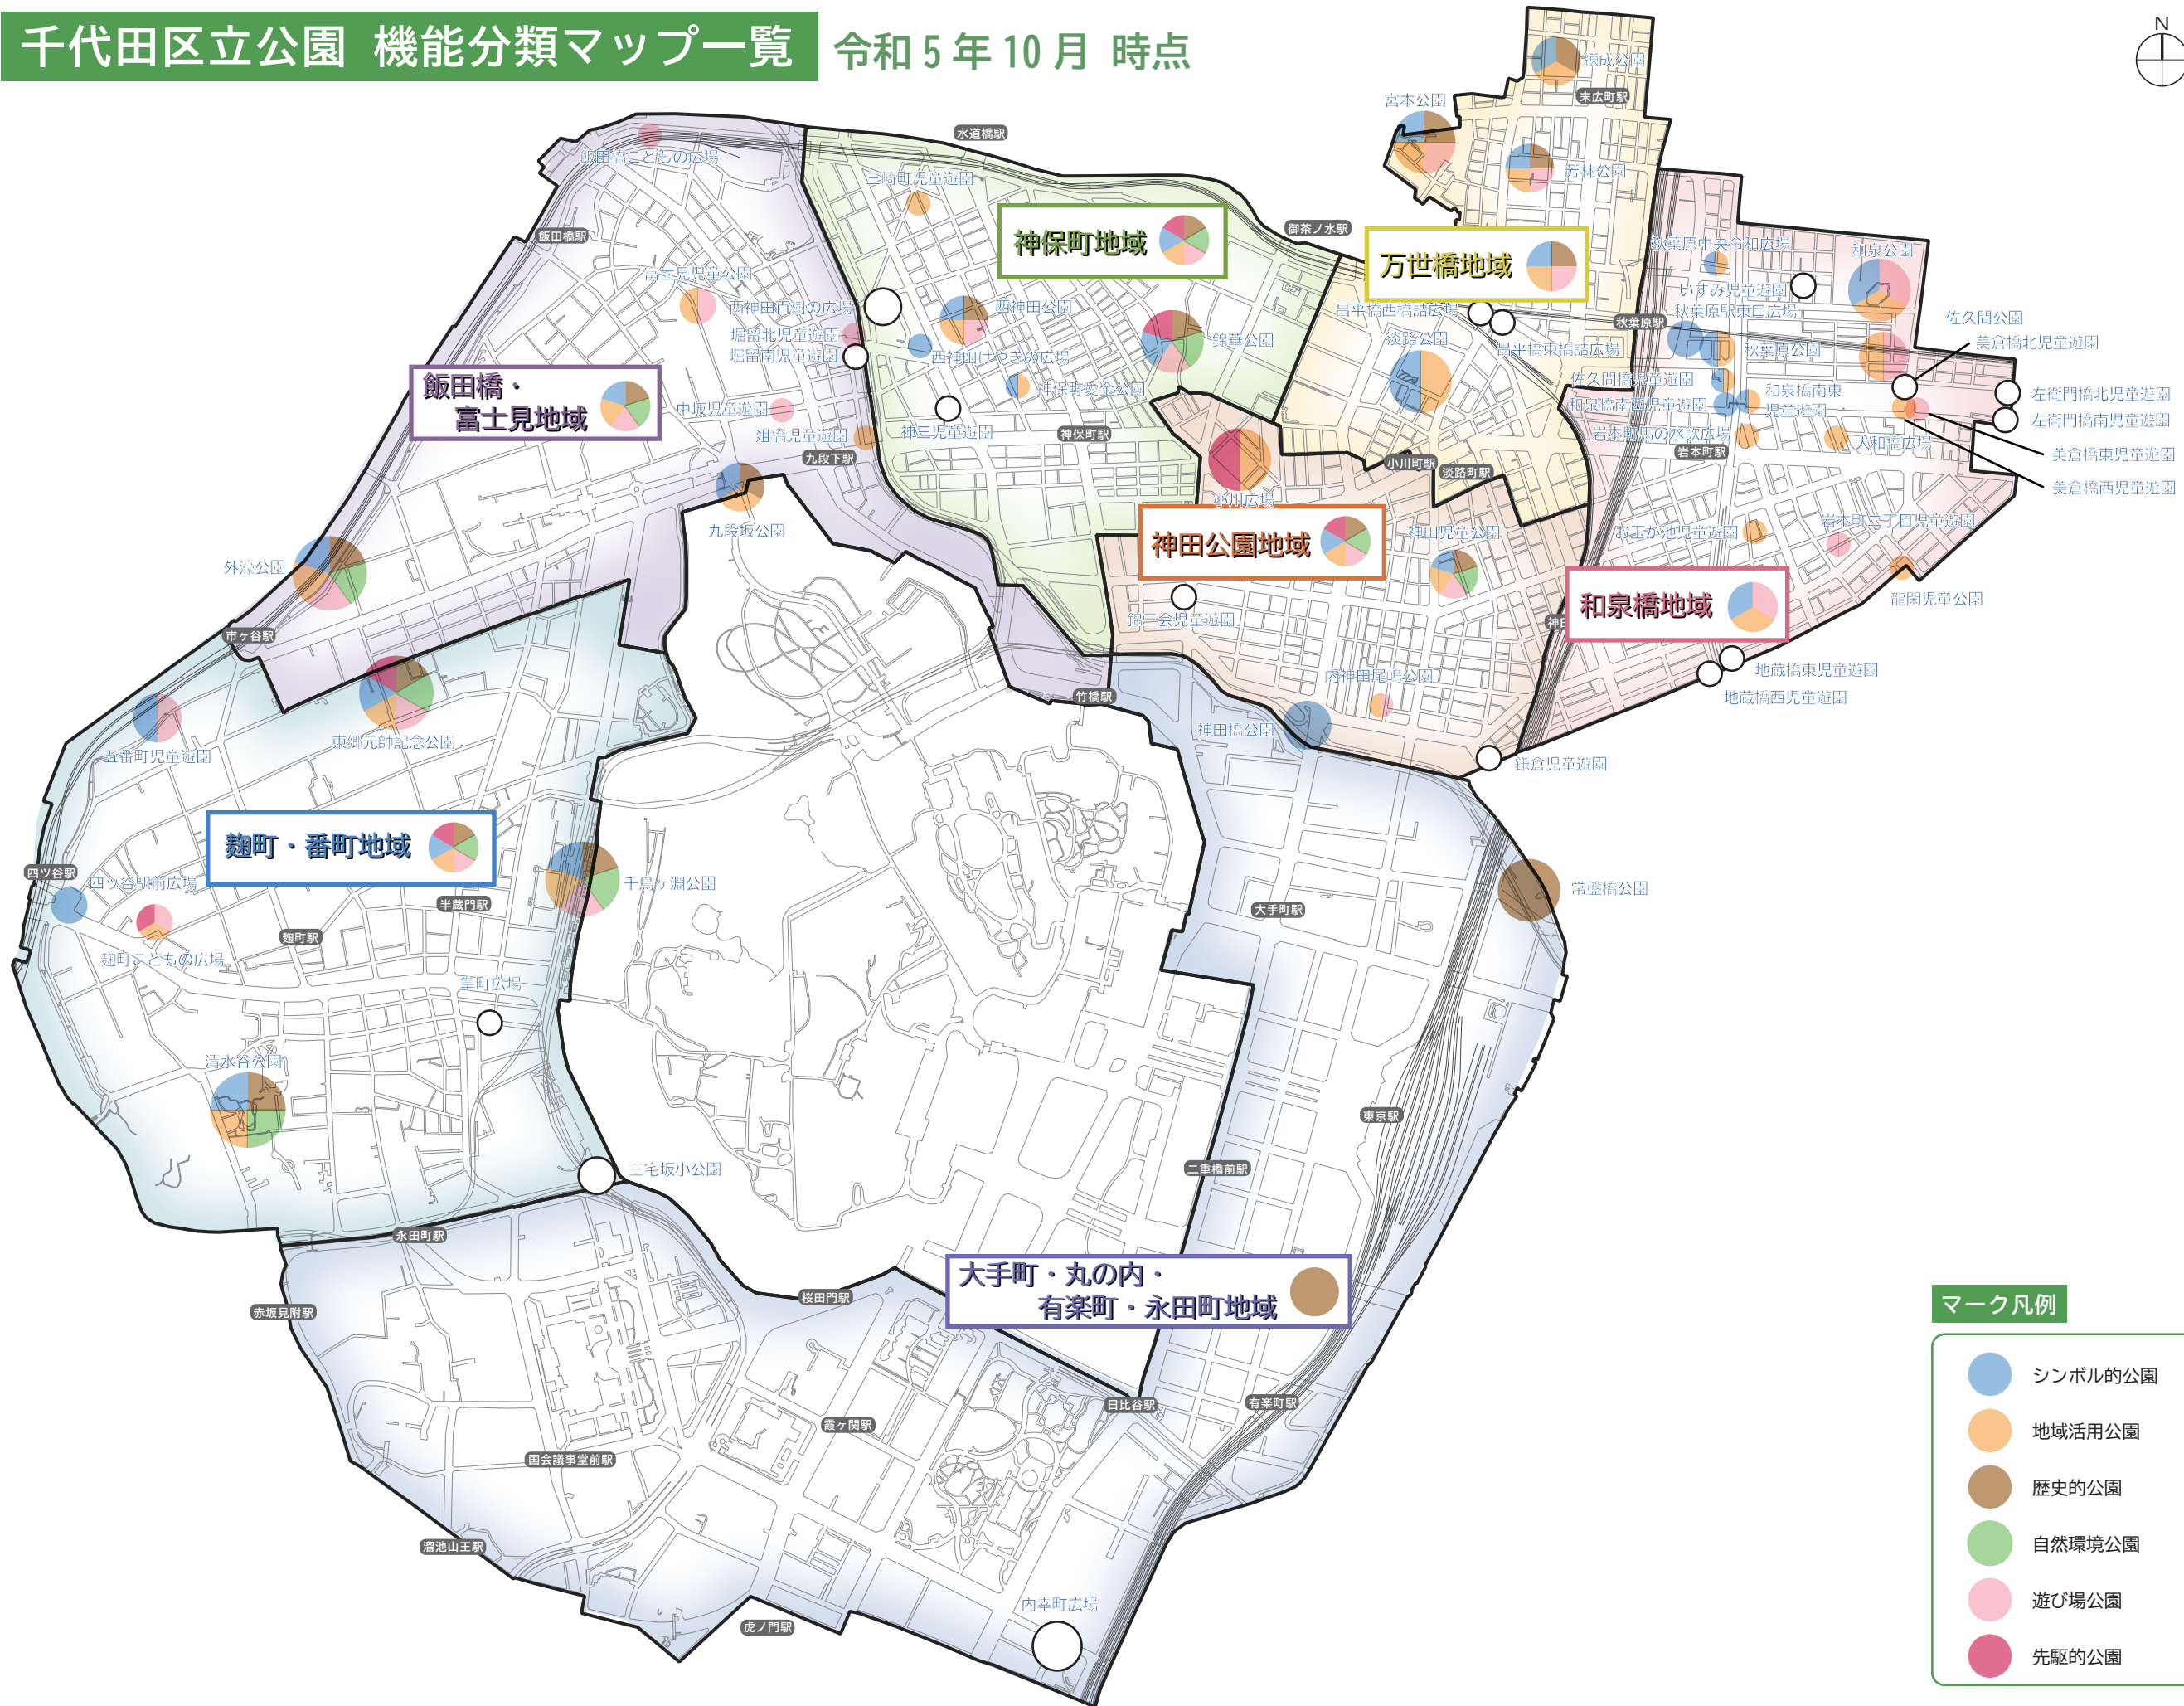

マーク凡例

-
- 遊具等の総設置数
-
- 単機能の遊具の設置数
-
- 複合遊具の有無
-
- 公園位置

千代田区内公園及び公開空地等 できることマップ

令和5年10月 時点

アイコン凡例

	すべり台		スパイラルカウンター
	ブランコ		吊り輪
	砂場		健康遊具
	鉄棒		水景施設
	回転遊具		ボール遊び施設
	スプリング遊具		ドッグラン
	スイング遊具		複合遊具
	ジャングルジム		トイレ
	ターザンロープ		

マーク凡例

-
 遊具等の総設置数 |

-
 単機能の遊具の設置数 |

-
 複合遊具の有無 |

-
 公園位置 |

-
 公開空地や道路等 |

千代田区立公園 機能分類マップ一覧 令和5年10月時点

マーク凡例

● シンボルの公園	○ 5000m2 以上
● 地域活用公園	○ 2500~5000m2
● 歴史的公園	○ 1000~2500m2
● 自然環境公園	○ 500~1000m2
● 遊び場公園	○ 500m2 未満
● 先駆的公園	

千代田区立公園 機能分類マップ 令和5年10月時点

シンボルの公園

千代田区立公園 機能分類マップ 令和5年10月時点

地域活用公園

マーク凡例

- 5000m² 以上
- 2500~5000m²
- 1000~2500m²
- 500~1000m²
- 500m² 未満
- 地域活用公園

千代田区には7つの地域が存在し、この地域を中心に、コミュニティが形成されています。公園を通じたお祭りや地域でのイベントなどによりコミュニティが醸成され、地域のまちづくりに寄与します。このような祭りやイベント等に利用されているなど、1年の中で活用している公園が該当します。

千代田区立公園 機能分類マップ 令和5年10月時点

歴史的公園

千代田区立公園 機能分類マップ 令和5年10月時点

自然環境公園

マーク凡例