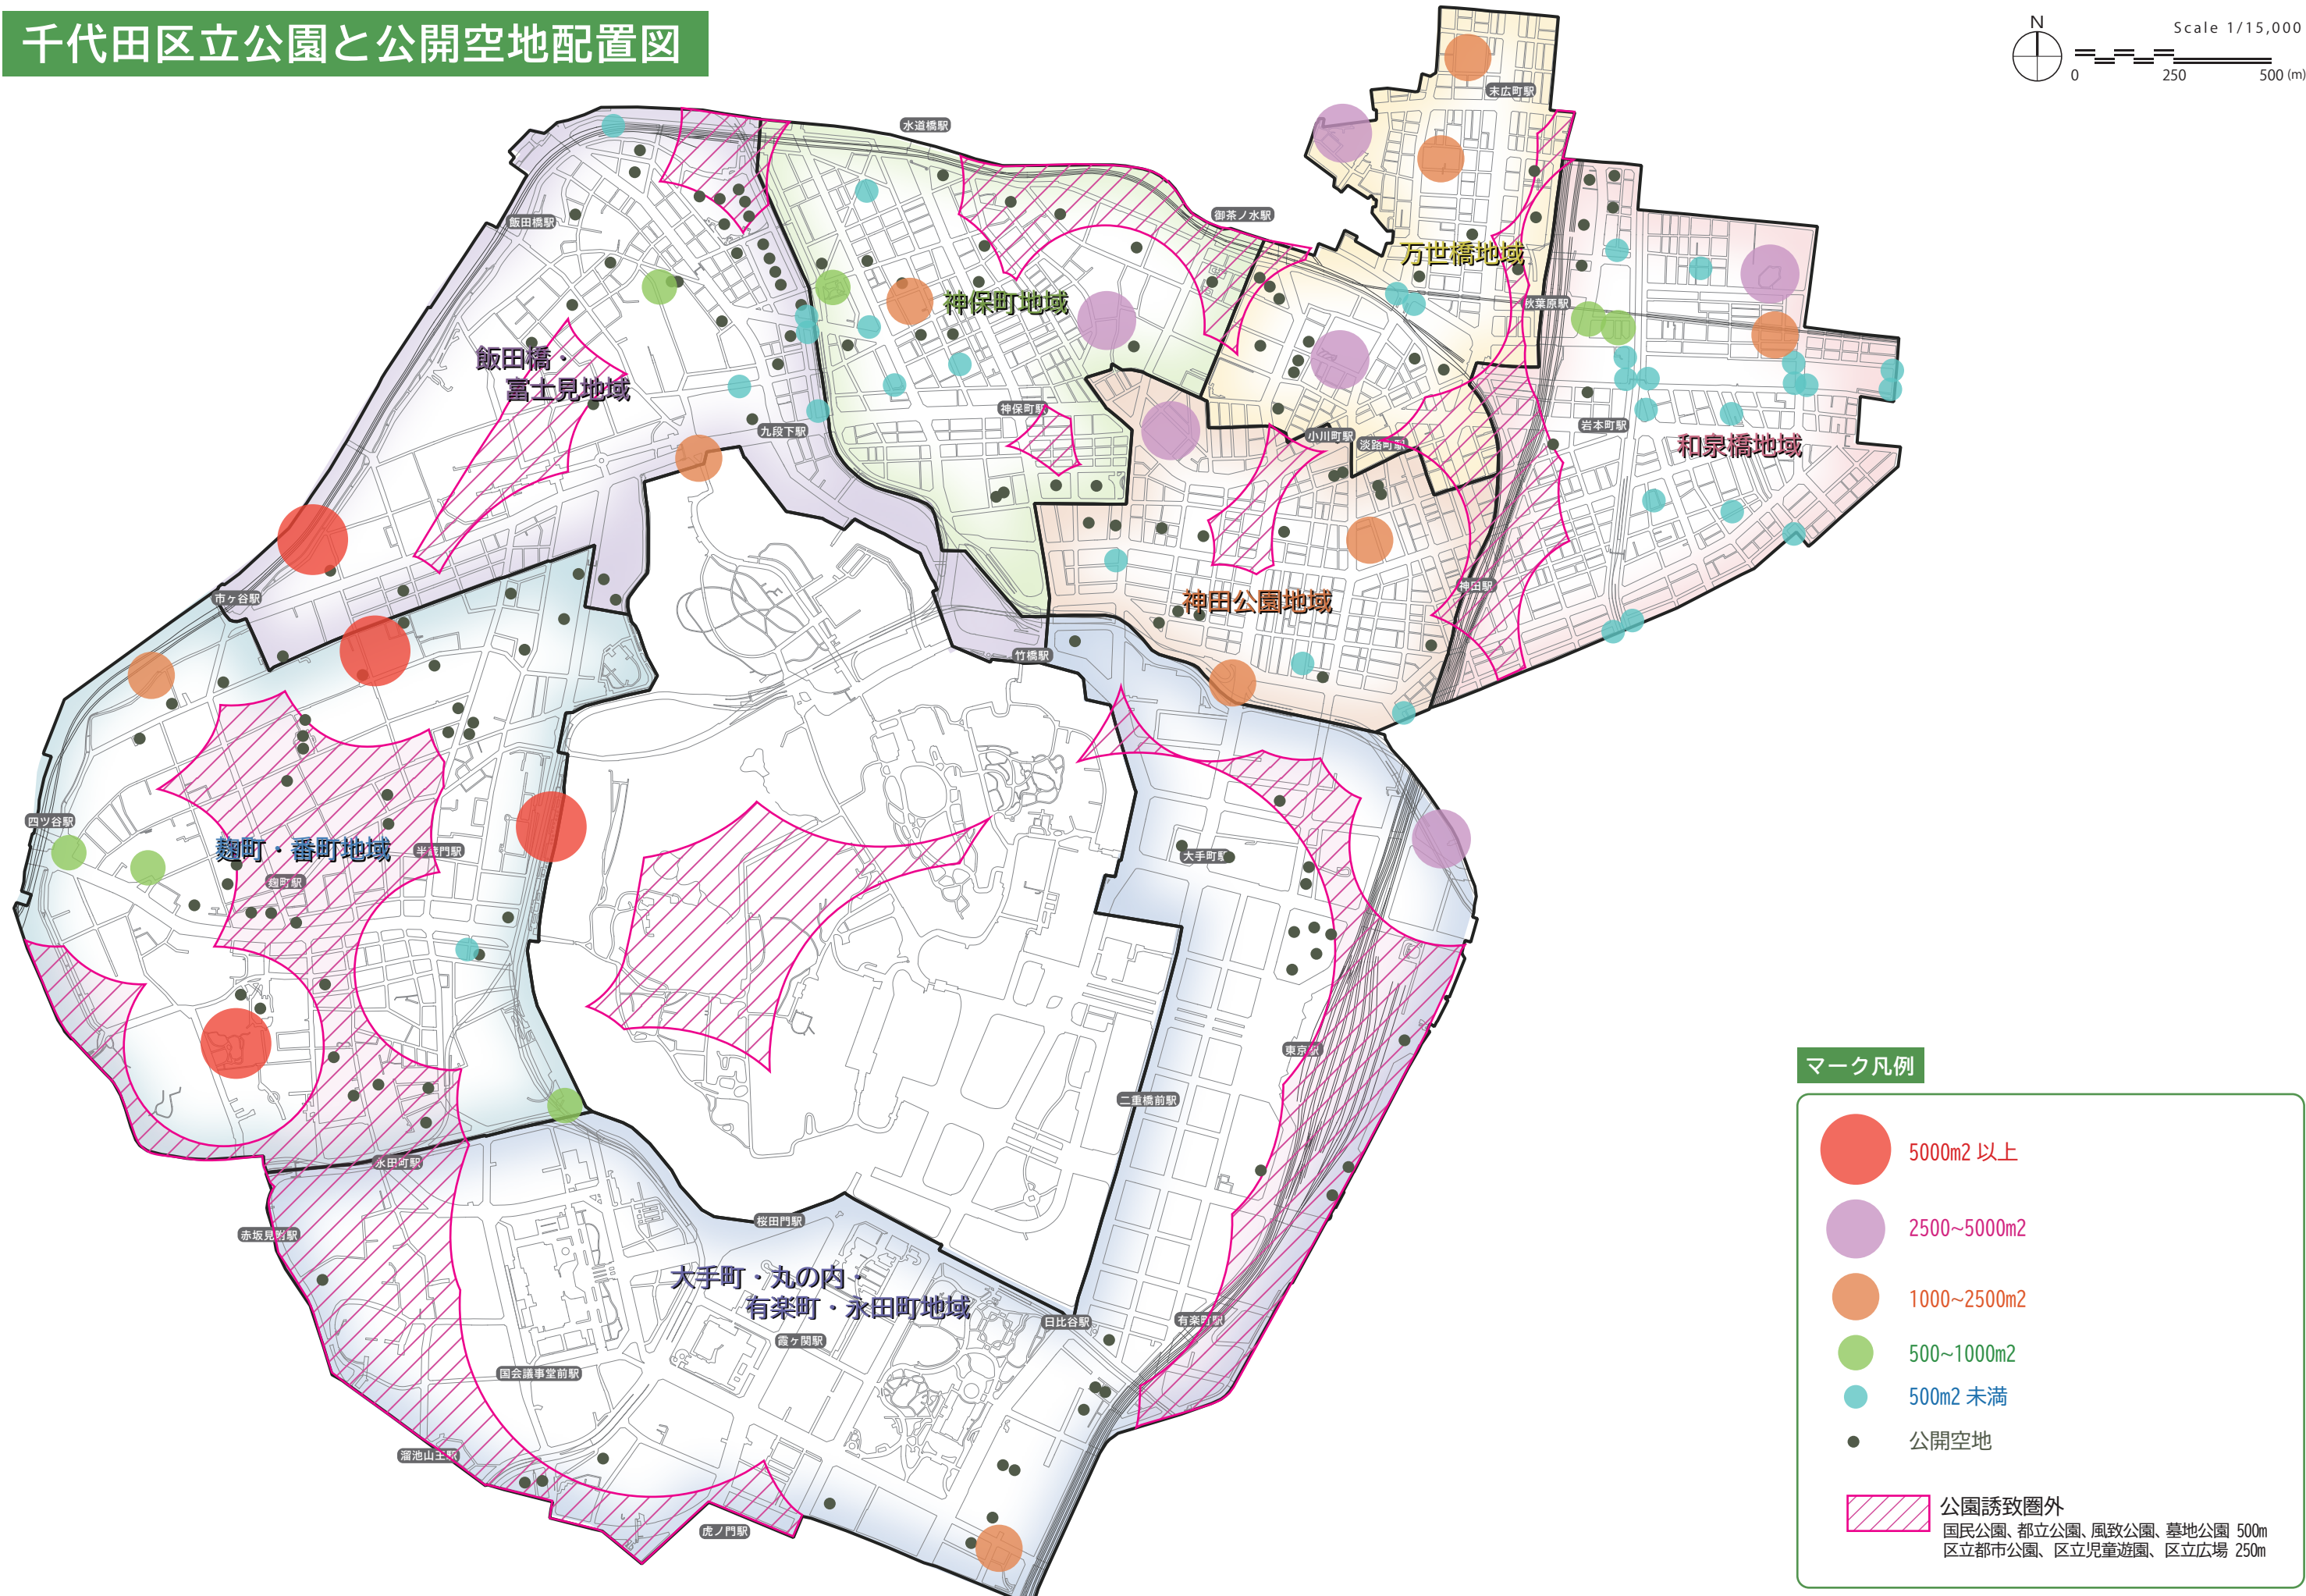

千代田区立公園と公開空地配置図

Scale 1/15,000
0 250 500 (m)

マーク凡例

- 5000m² 以上
- 2500~5000m²
- 1000~2500m²
- 500~1000m²
- 500m² 未満
- 公開空地

公園誘致圏外
国民公園、都立公園、風致公園、墓地公園 500m
区立都市公園、区立児童遊園、区立広場 250m