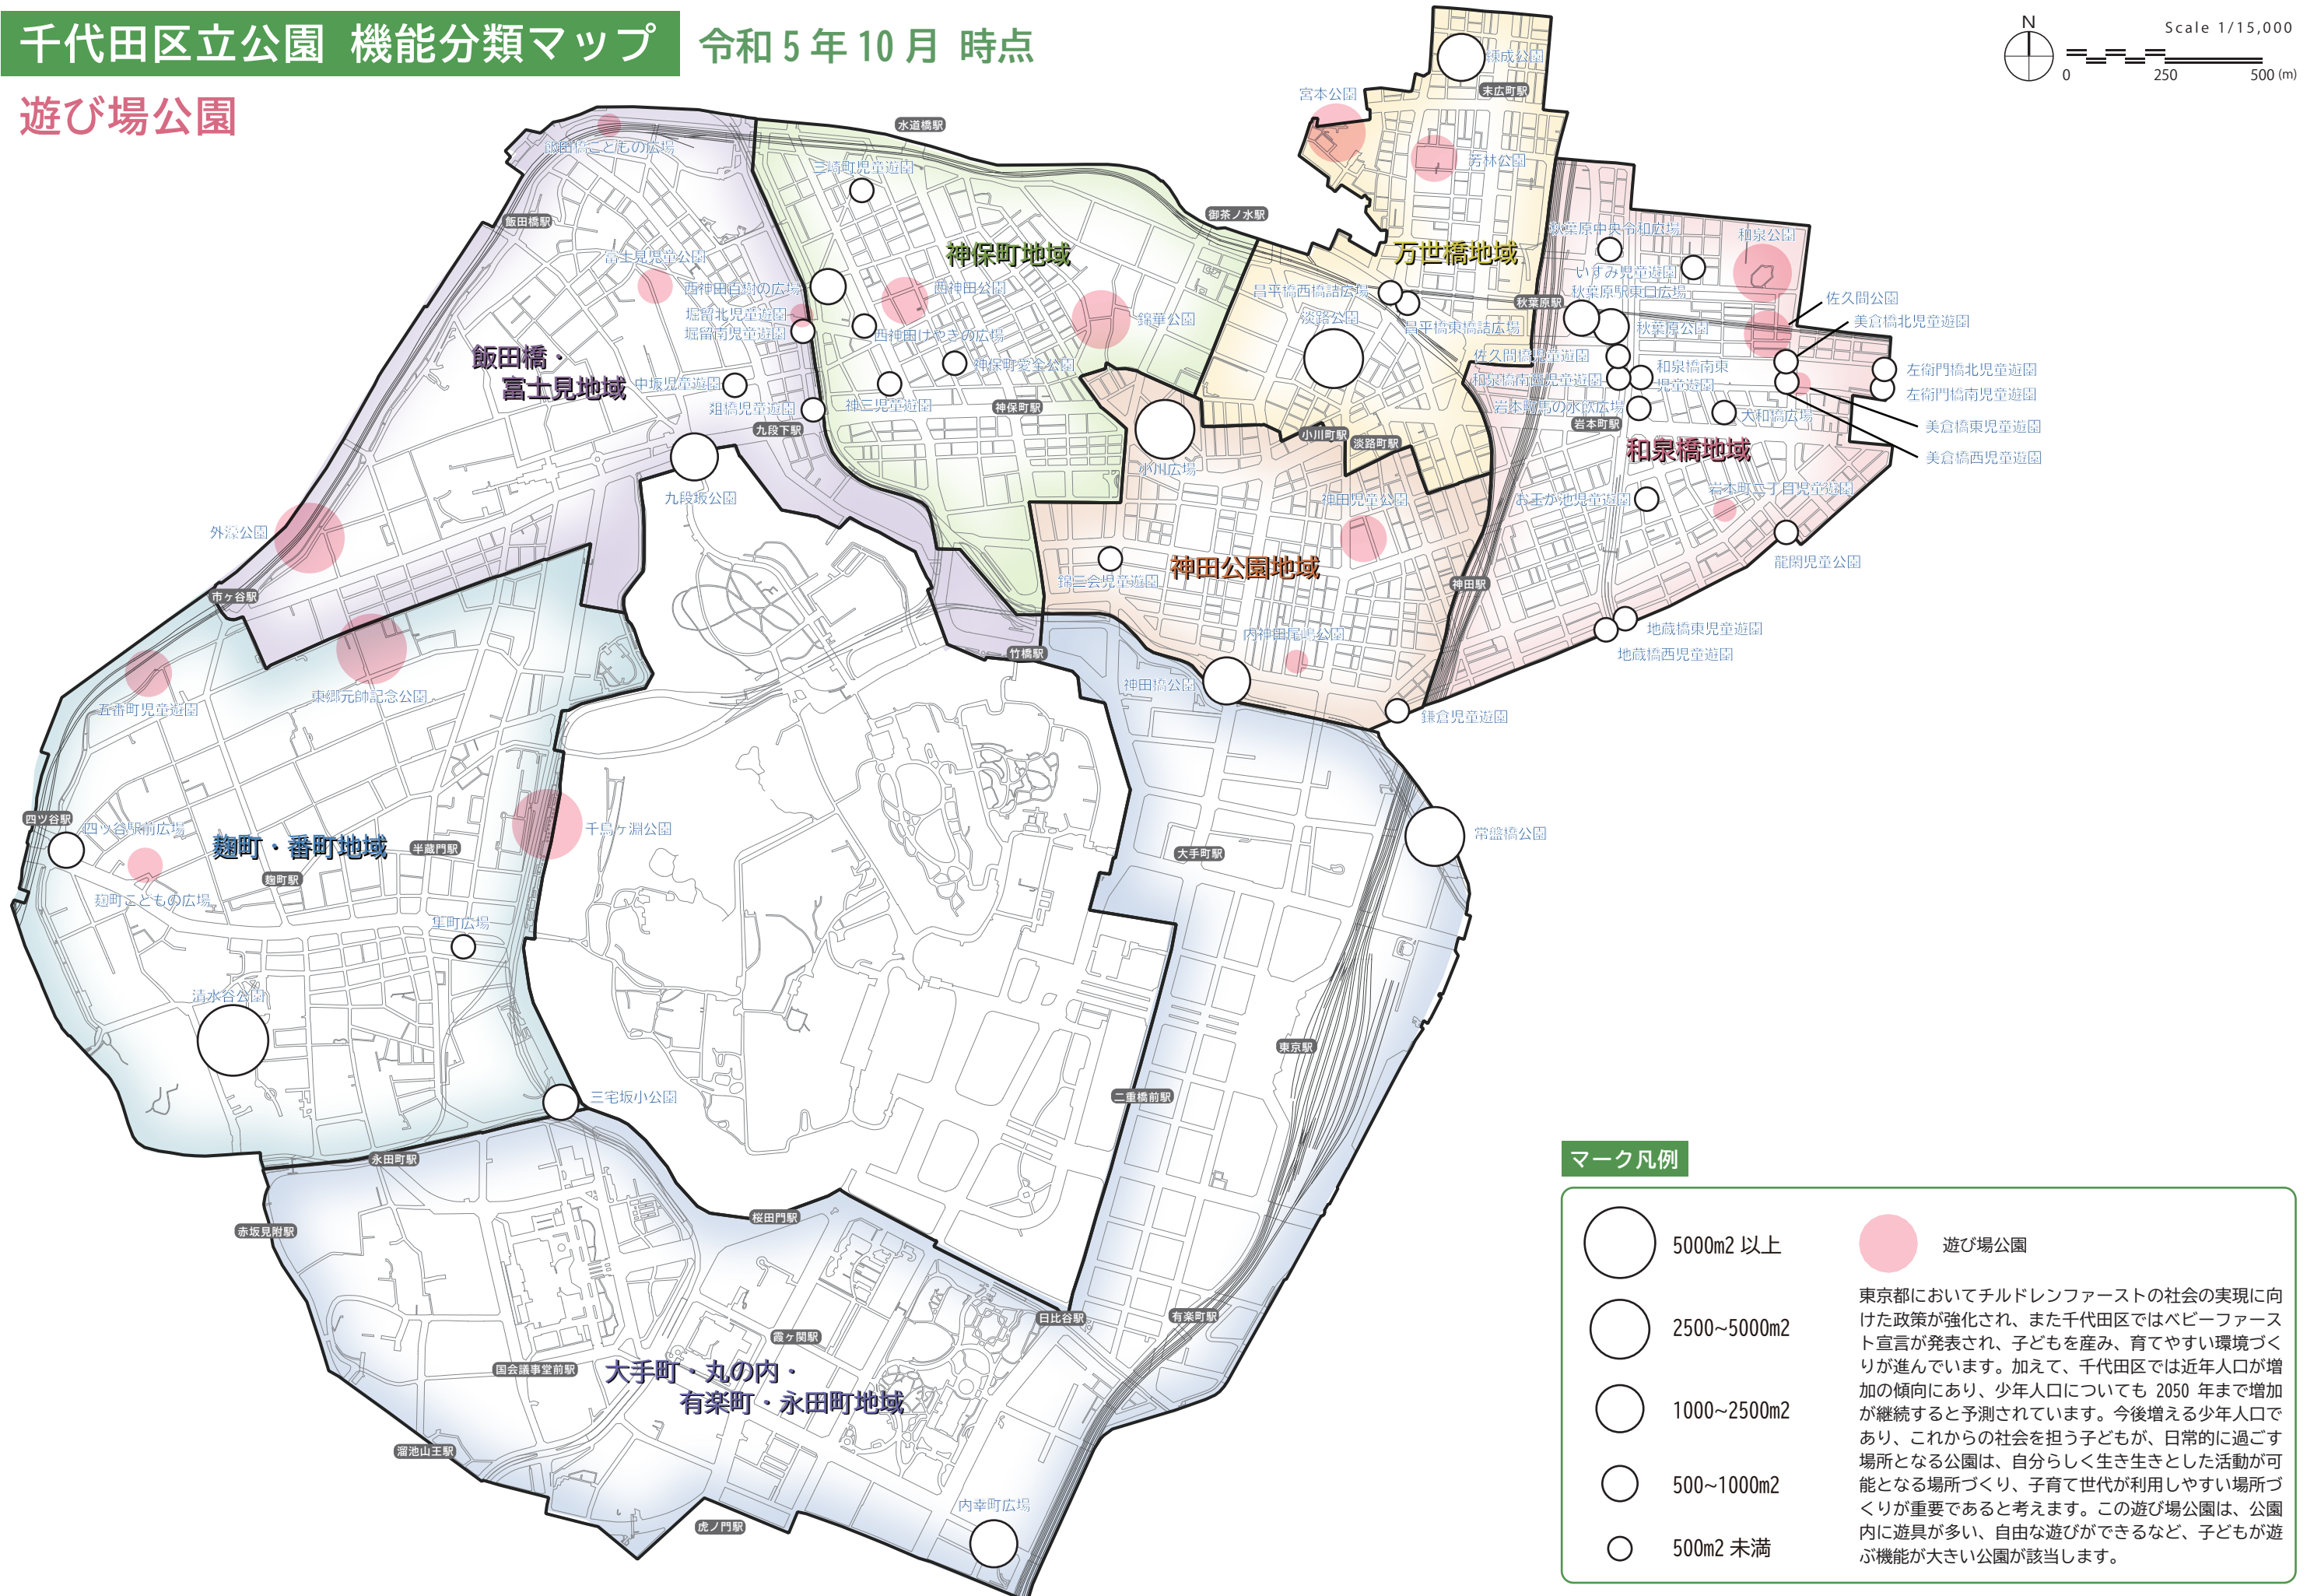

千代田区立公園 機能分類マップ 令和5年10月時点

遊び場公園

マーク凡例

- 5000m² 以上
- 2500~5000m²
- 1000~2500m²
- 500~1000m²
- 500m² 未満
- 遊び場公園

東京都においてチルドレンファーストの社会の実現に向けた政策が強化され、また千代田区ではベビーファースト宣言が発表され、子どもを産み、育てやすい環境づくりが進んでいます。加えて、千代田区では近年人口が増加の傾向にあり、少年人口についても2050年まで増加が継続すると予測されています。今後増える少年人口であり、これからの社会を担う子どもが、日常的に過ごす場所となる公園は、自分らしく生き生きとした活動が可能となる場所づくり、子育て世代が利用しやすい場所づくりが重要であると考えます。この遊び場公園は、公園内に遊具が多い、自由な遊びができるなど、子どもが遊ぶ機能が大きい公園が該当します。