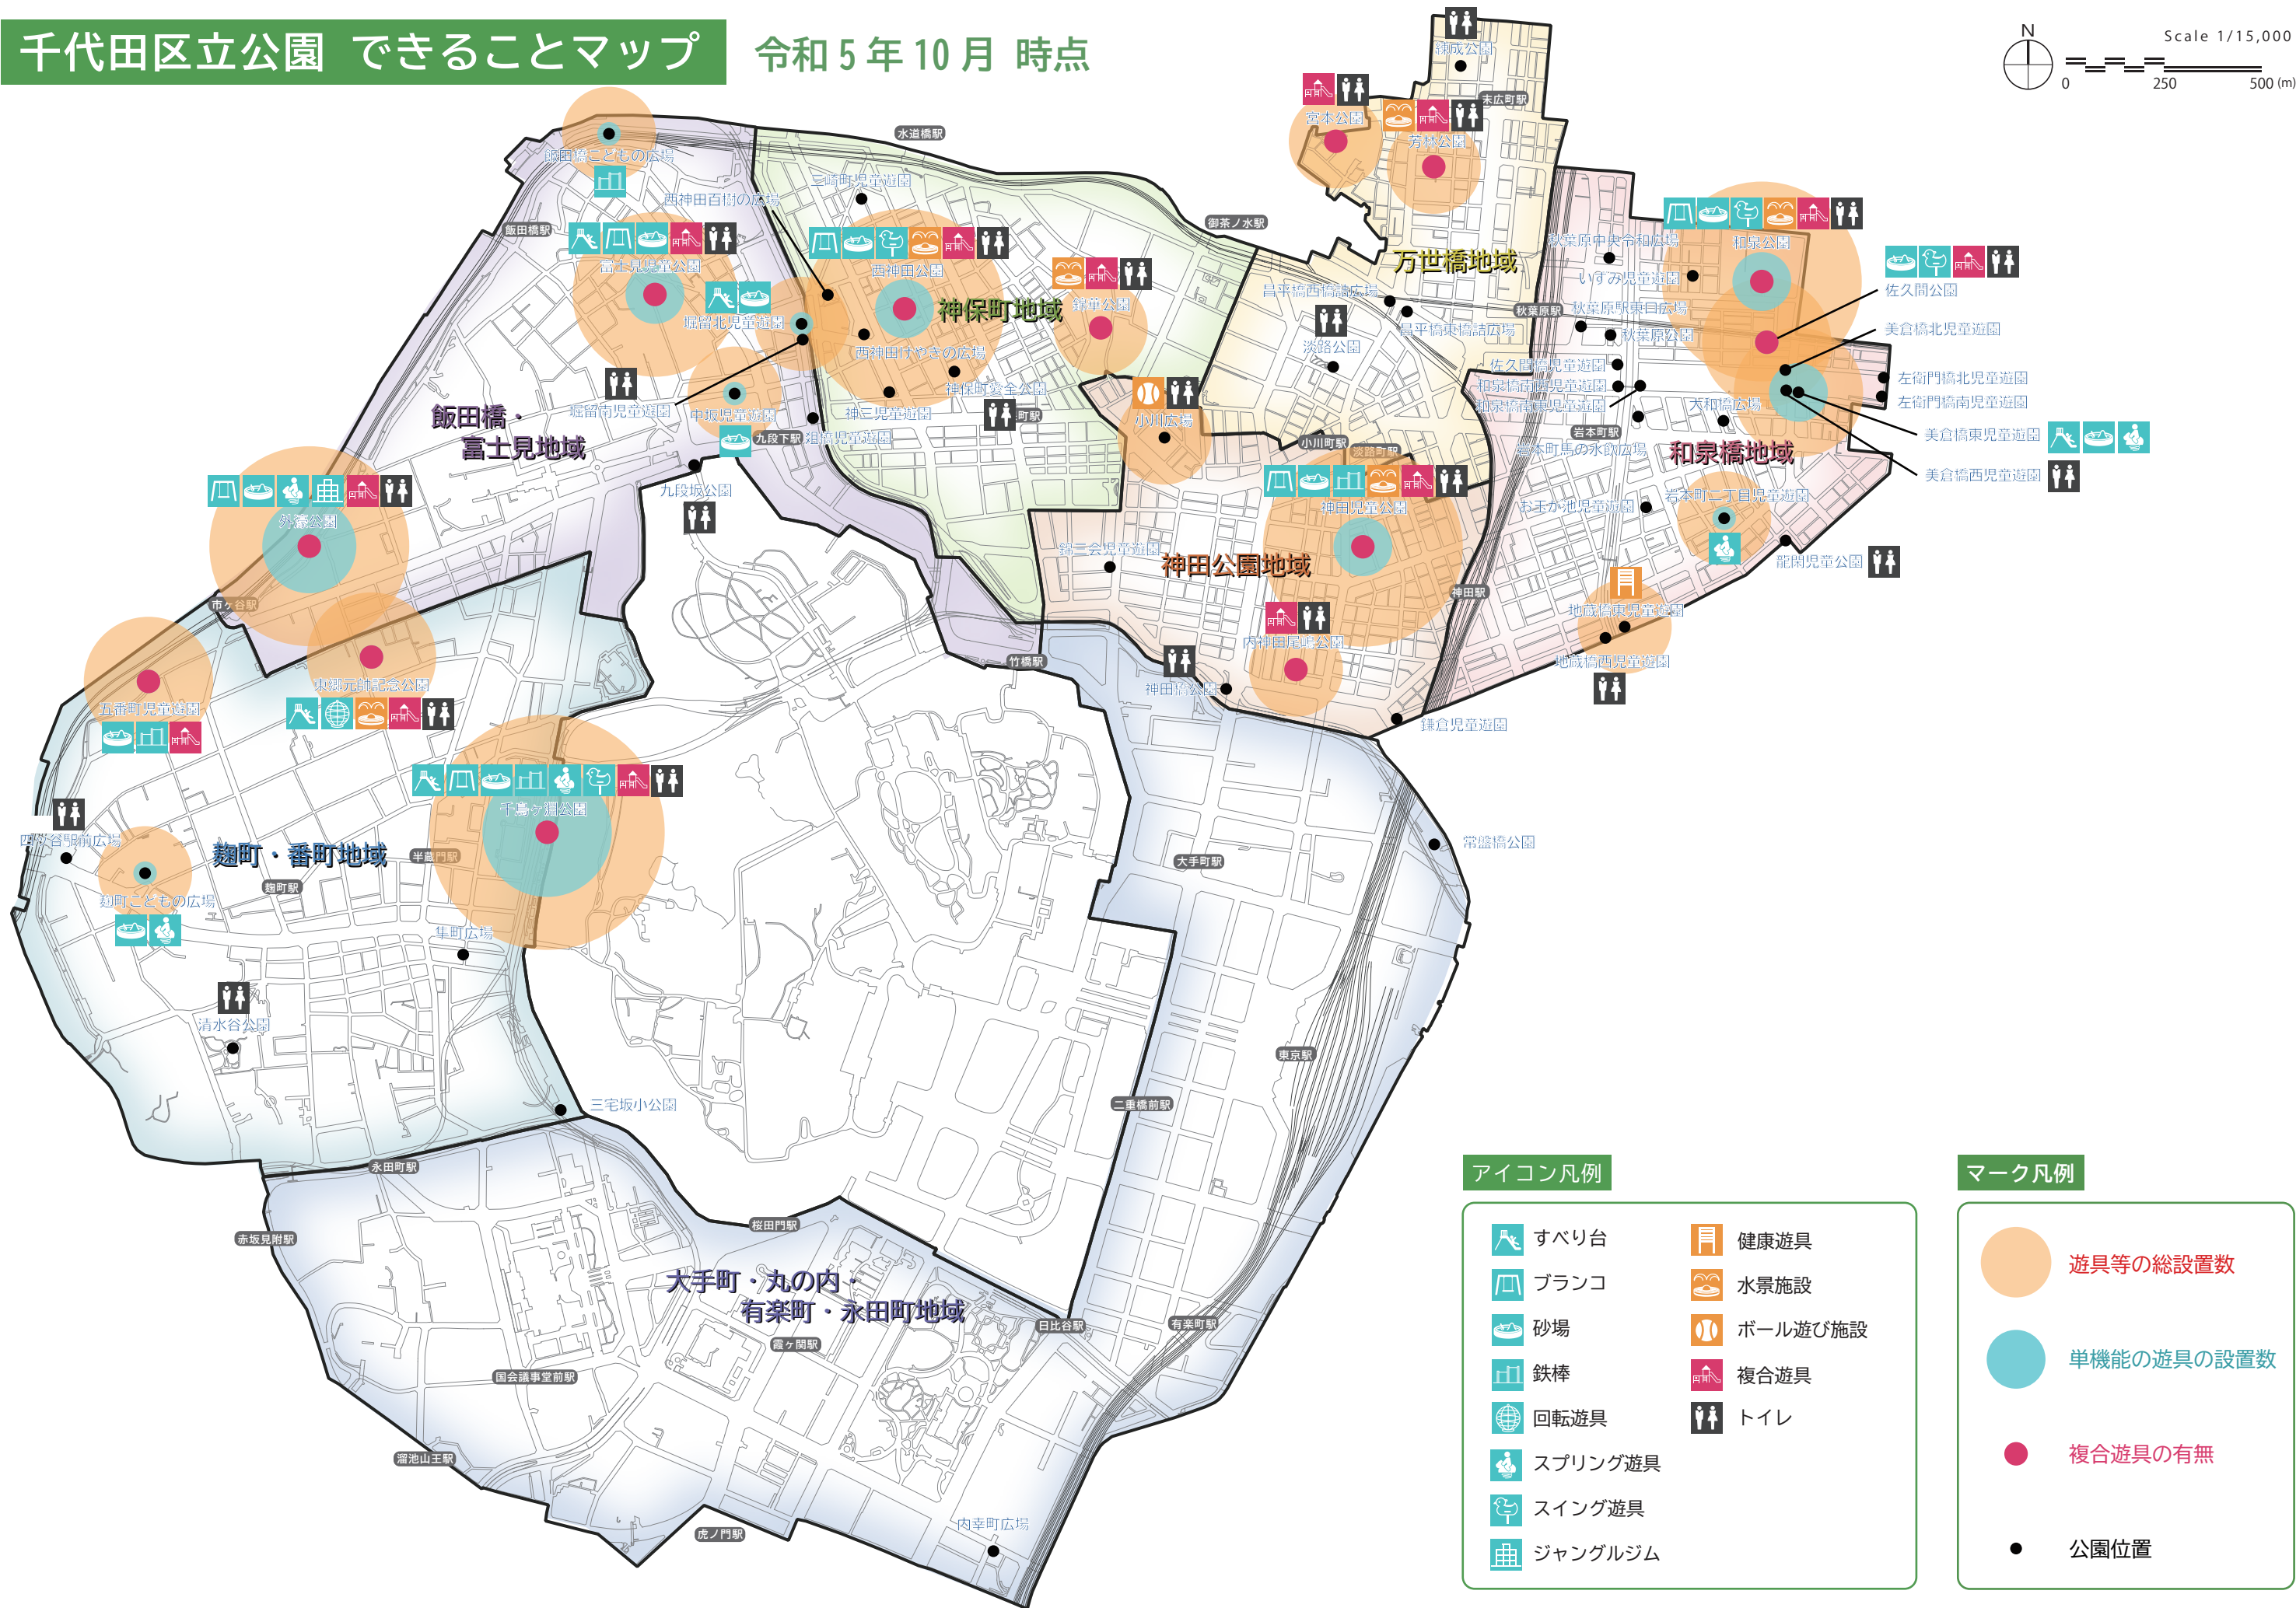

広場		
公園名	イベント名	コロナ
麴町こどもの広場	山王祭に伴う、町内行事開催のため	前
	イルミネーション	前
	餅つき大会	前
	山王祭のとき季を行う町内行事開催	後
四ツ谷駅前広場	地域コミュニティの活性化、町会会員内外の親睦	後
	イルミネーション	前
小川広場	児童対象の自転車の乗り方の指導	前
	小川町北部四ヶ町納涼会	前
	子どもの遊び場事業	前
	千代田区サッカー協会加盟ジュニアチーム(小・中学校)の練習	前
	第24回 神田スポーツ祭り 2018 開催のため	前
	第8回 神田カレグラランプリ 2018	前
	神田スポーツ店連絡協議会合同消防防災訓練	前
	商店会事業(第18回神田小川町雪だるまフェア)を実施するため	前
	千代田さくらまつり 2019 3×3イベント会場	前
	小川町北部4町会の神田祭の休憩所として使用する	前
	神田スポーツ祭「インラインスケートパーク(インラインスケート講習会)を開催するため	前
	マラソングランドチャンピオンシップの開催のため	前
	第25回 神田スポーツ祭り 2019 開催のため	前
	第19回神田小川町雪だるまフェア	前
	子どもの遊び場事業実施のため	後
	千代田区サッカー協会加盟ジュニアチーム(小・中学校)の練習	後
	神田スポーツ祭「インラインスケートパーク(インラインスケート講習会)を開催するため	後
	小川町北部四ヶ町納涼会	後
東京レガシーハーフマラソン 2022 開催のため	後	
第84回 岩本町・東神田ファミリーバザール	後	
第10回神田カレグラランプリ 2022(グランプリ決定戦)	後	
第28回神田スポーツ祭り 2022	後	
神田プロレス	後	
商店会事業(第20回神田小川町雪だるまフェア)を実施するため	後	
東京マラソン 2023 開催のため	後	
神田祭の休憩所としてテント設置	後	
読売巨人軍訪問事業「ジャイアンツとボールあそびをしよう」	後	
岩本町馬の水飲広場	岩本町三丁目町会 ラジオ体操会場	後
	第78回 岩本町・東神田ファミリーバザール	前
大和橋広場	岩本町三丁目町会 年末夜警所として	前
	岩本町三丁目町会 花見会場として	前
	第83回 岩本町・東神田ファミリーバザール	後
	岩本町三丁目町会主催 納涼会(ひと涼みスポット)のためのテント設置	後
	見回りのためのテント設置	後
	自衛消防訓練	後
秋葉原中央令和広場	神田松永町町会 年末夜警所として	後

千代田区内 遊び場事業実施状況

マーク凡例

- 5000m² 以上
- 2500~5000m²
- 1000~2500m²
- 500~1000m²
- 500m² 未満

千代田区立公園 できることマップ

令和5年10月時点

Scale 1/15,000
0 250 500 (m)

アイコン凡例

- | | | | |
|--|---------|--|---------|
| | すべり台 | | 健康遊具 |
| | ブランコ | | 水景施設 |
| | 砂場 | | ボール遊び施設 |
| | 鉄棒 | | 複合遊具 |
| | 回転遊具 | | トイレ |
| | スプリング遊具 | | |
| | スイング遊具 | | |
| | ジャングルジム | | |

マーク凡例

-
- 遊具等の総設置数
-
- 単機能の遊具の設置数
-
- 複合遊具の有無
-
- 公園位置

千代田区内公園及び公開空地等 できることマップ

令和5年10月 時点

アイコン凡例

	すべり台		スパイラルカウンター
	ブランコ		吊り輪
	砂場		健康遊具
	鉄棒		水景施設
	回転遊具		ボール遊び施設
	スプリング遊具		ドッグラン
	スイング遊具		複合遊具
	ジャングルジム		トイレ
	ターザンロープ		

マーク凡例

-
 遊具等の総設置数 |

-
 単機能の遊具の設置数 |

-
 複合遊具の有無 |

-
 公園位置 |

-
 公開空地や道路等 |

千代田区立公園 機能分類マップ一覧 令和5年10月時点

マーク凡例