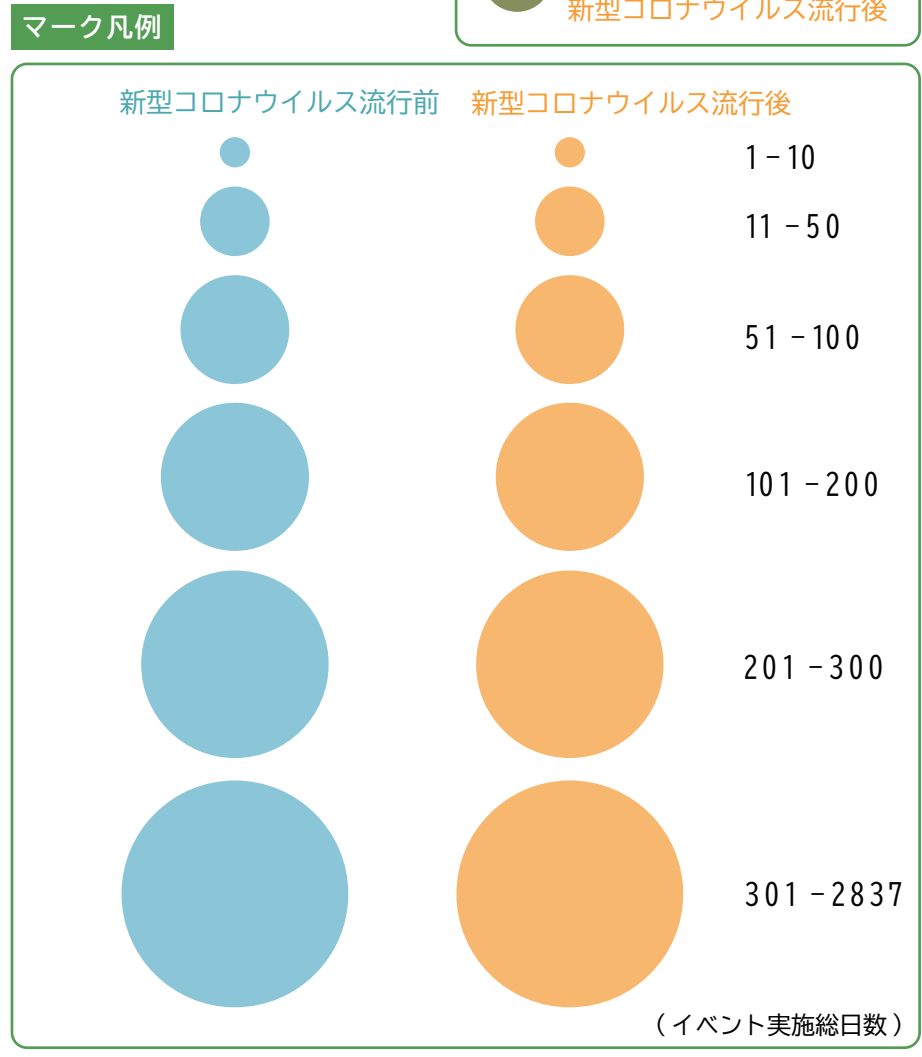

千代田区立公園 文化的資源マップ