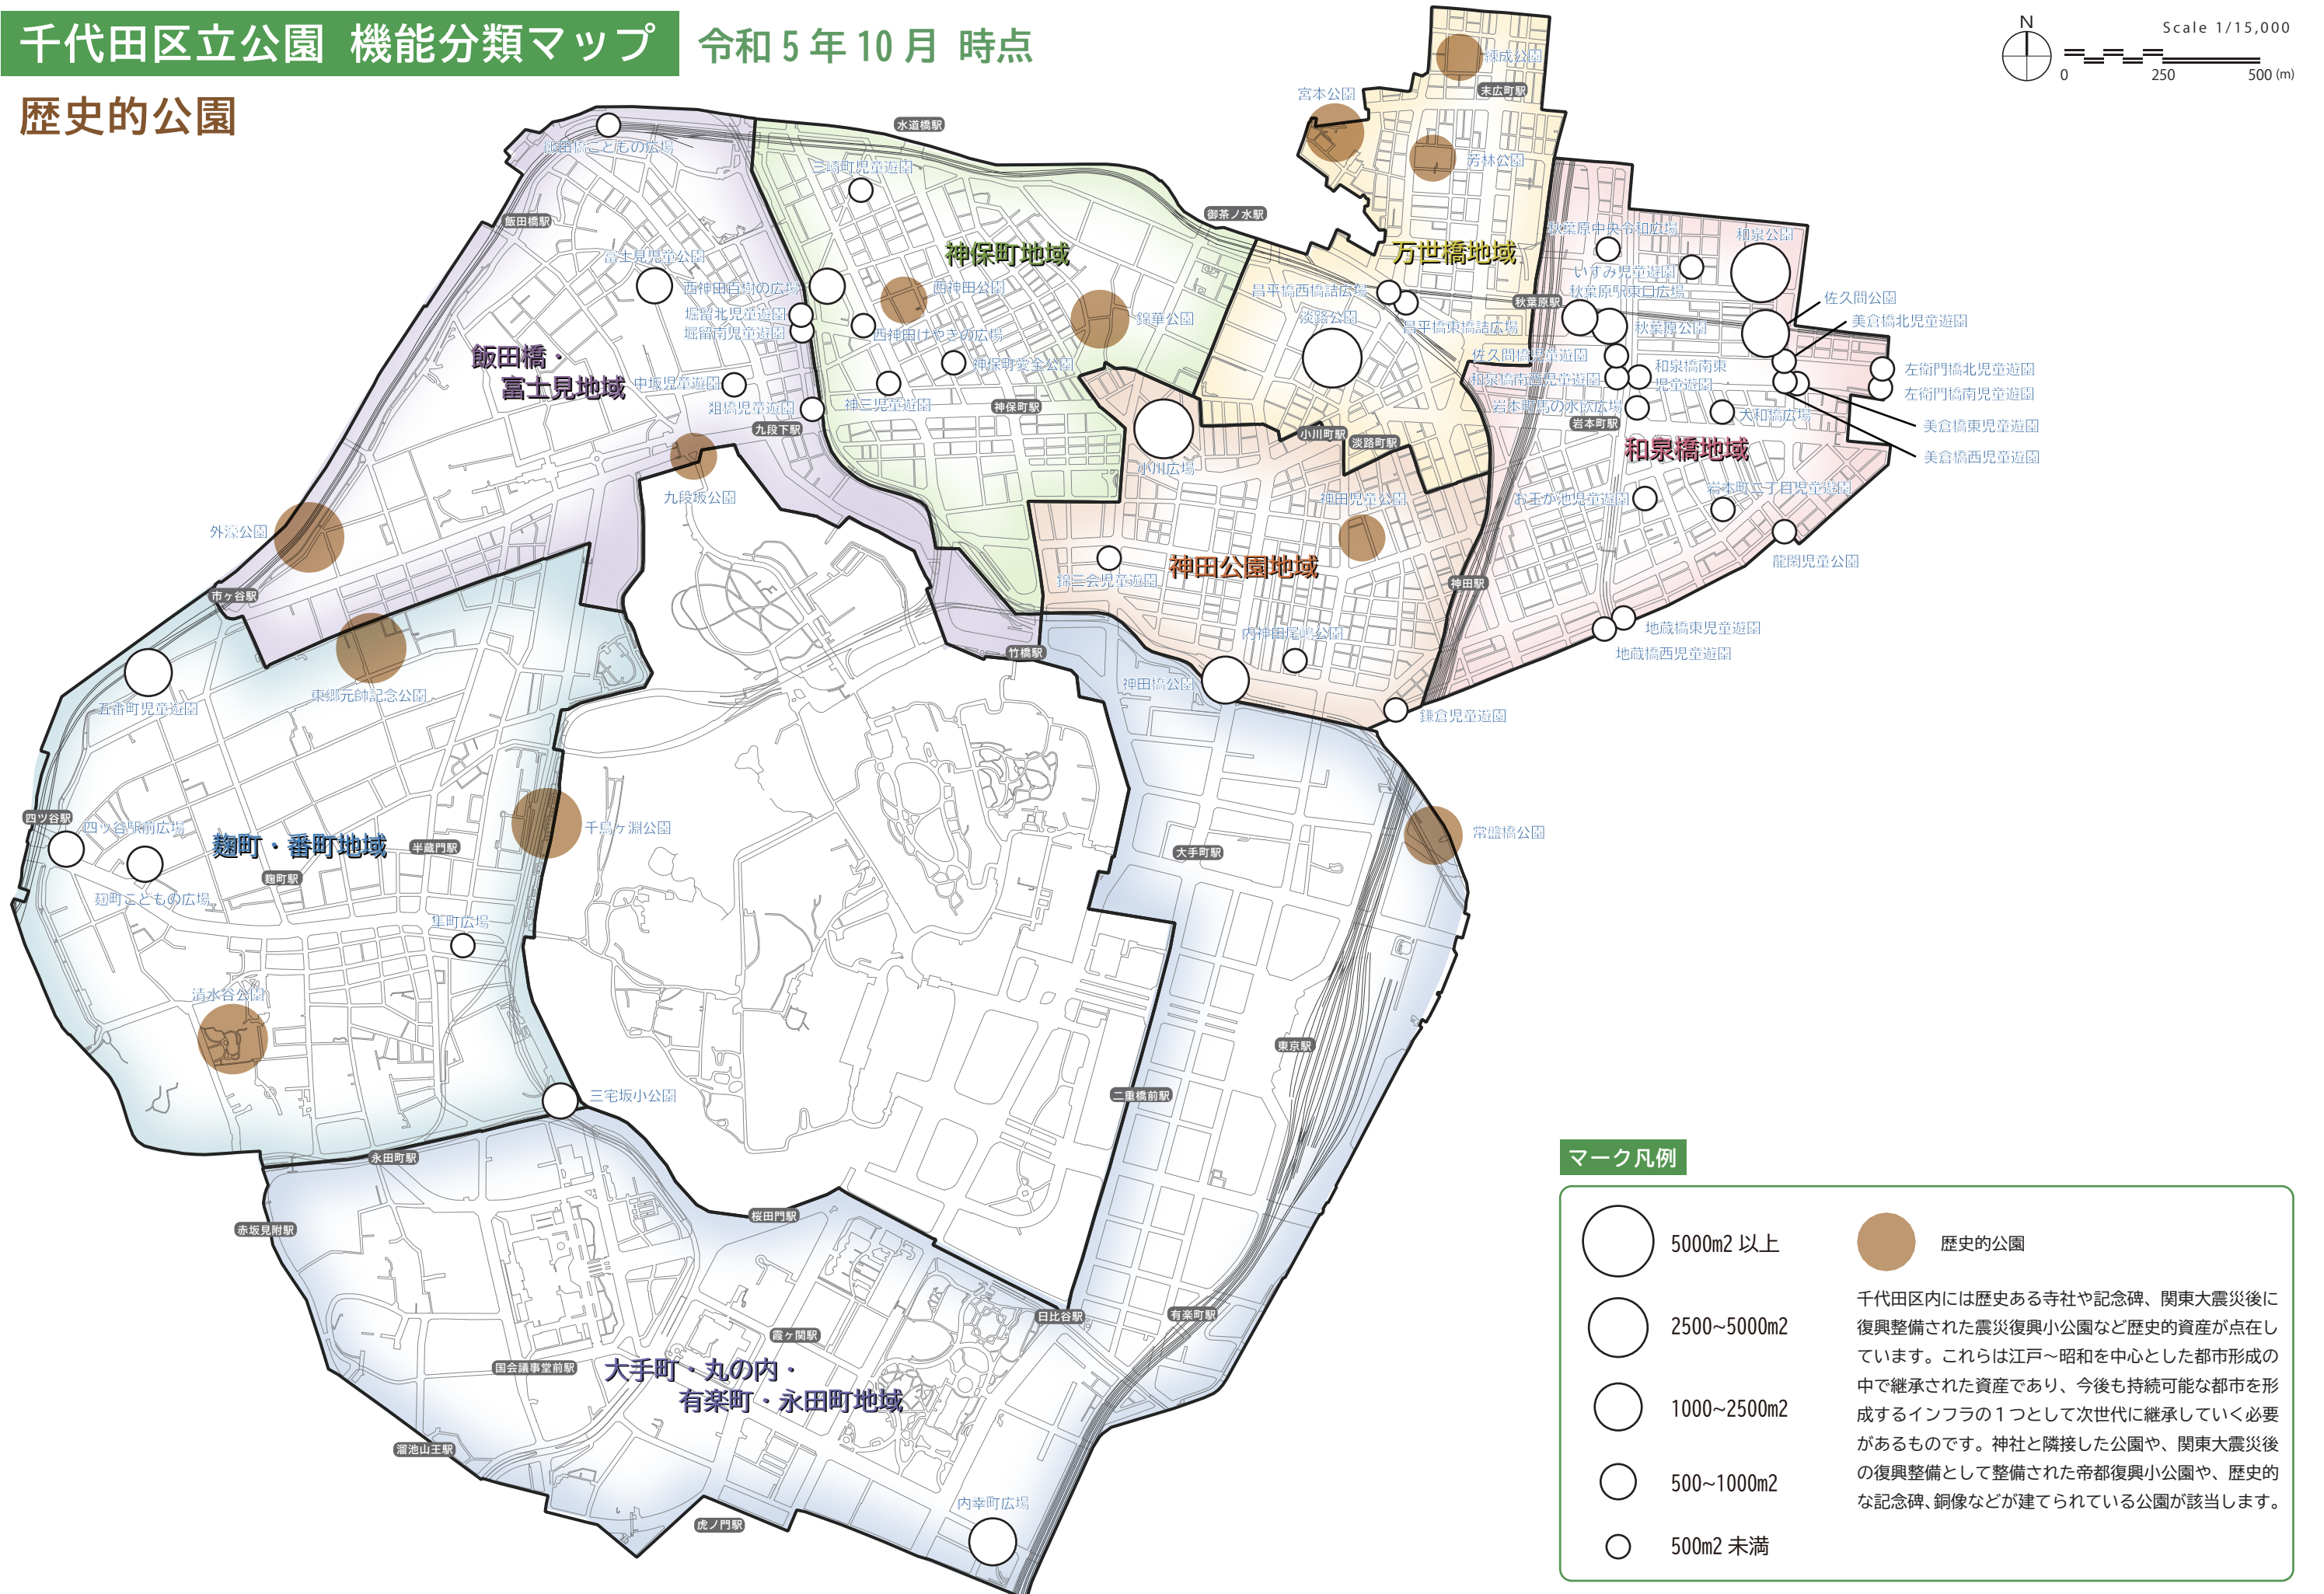

マーク凡例

-
- 遊具等の総設置数
-
- 単機能の遊具の設置数
-
- 複合遊具の有無
-
- 公園位置

千代田区内公園及び公開空地等 できることマップ

令和5年10月 時点

アイコン凡例

	すべり台		スパイラルカウンター
	ブランコ		吊り輪
	砂場		健康遊具
	鉄棒		水景施設
	回転遊具		ボール遊び施設
	スプリング遊具		ドッグラン
	スイング遊具		複合遊具
	ジャングルジム		トイレ
	ターザンロープ		

マーク凡例

-
 遊具等の総設置数 |

-
 単機能の遊具の設置数 |

-
 複合遊具の有無 |

-
 公園位置 |

-
 公開空地や道路等 |

千代田区立公園 機能分類マップ一覧 令和5年10月時点

マーク凡例

● シンボルの公園	○ 5000m2 以上
● 地域活用公園	○ 2500~5000m2
● 歴史的公園	○ 1000~2500m2
● 自然環境公園	○ 500~1000m2
● 遊び場公園	○ 500m2 未満
● 先駆的公園	

千代田区立公園 機能分類マップ 令和5年10月時点

シンボルの公園

千代田区立公園 機能分類マップ 令和5年10月時点

地域活用公園

マーク凡例

- 5000m² 以上
- 2500~5000m²
- 1000~2500m²
- 500~1000m²
- 500m² 未満
- 地域活用公園

千代田区には7つの地域が存在し、この地域を中心に、コミュニティが形成されています。公園を通じたお祭りや地域でのイベントなどによりコミュニティが醸成され、地域のまちづくりに寄与します。このような祭りやイベント等に利用されているなど、1年の中で活用している公園が該当します。

千代田区立公園 機能分類マップ 令和5年10月時点

歴史的公園

千代田区立公園 機能分類マップ 令和5年10月時点

自然環境公園

マーク凡例