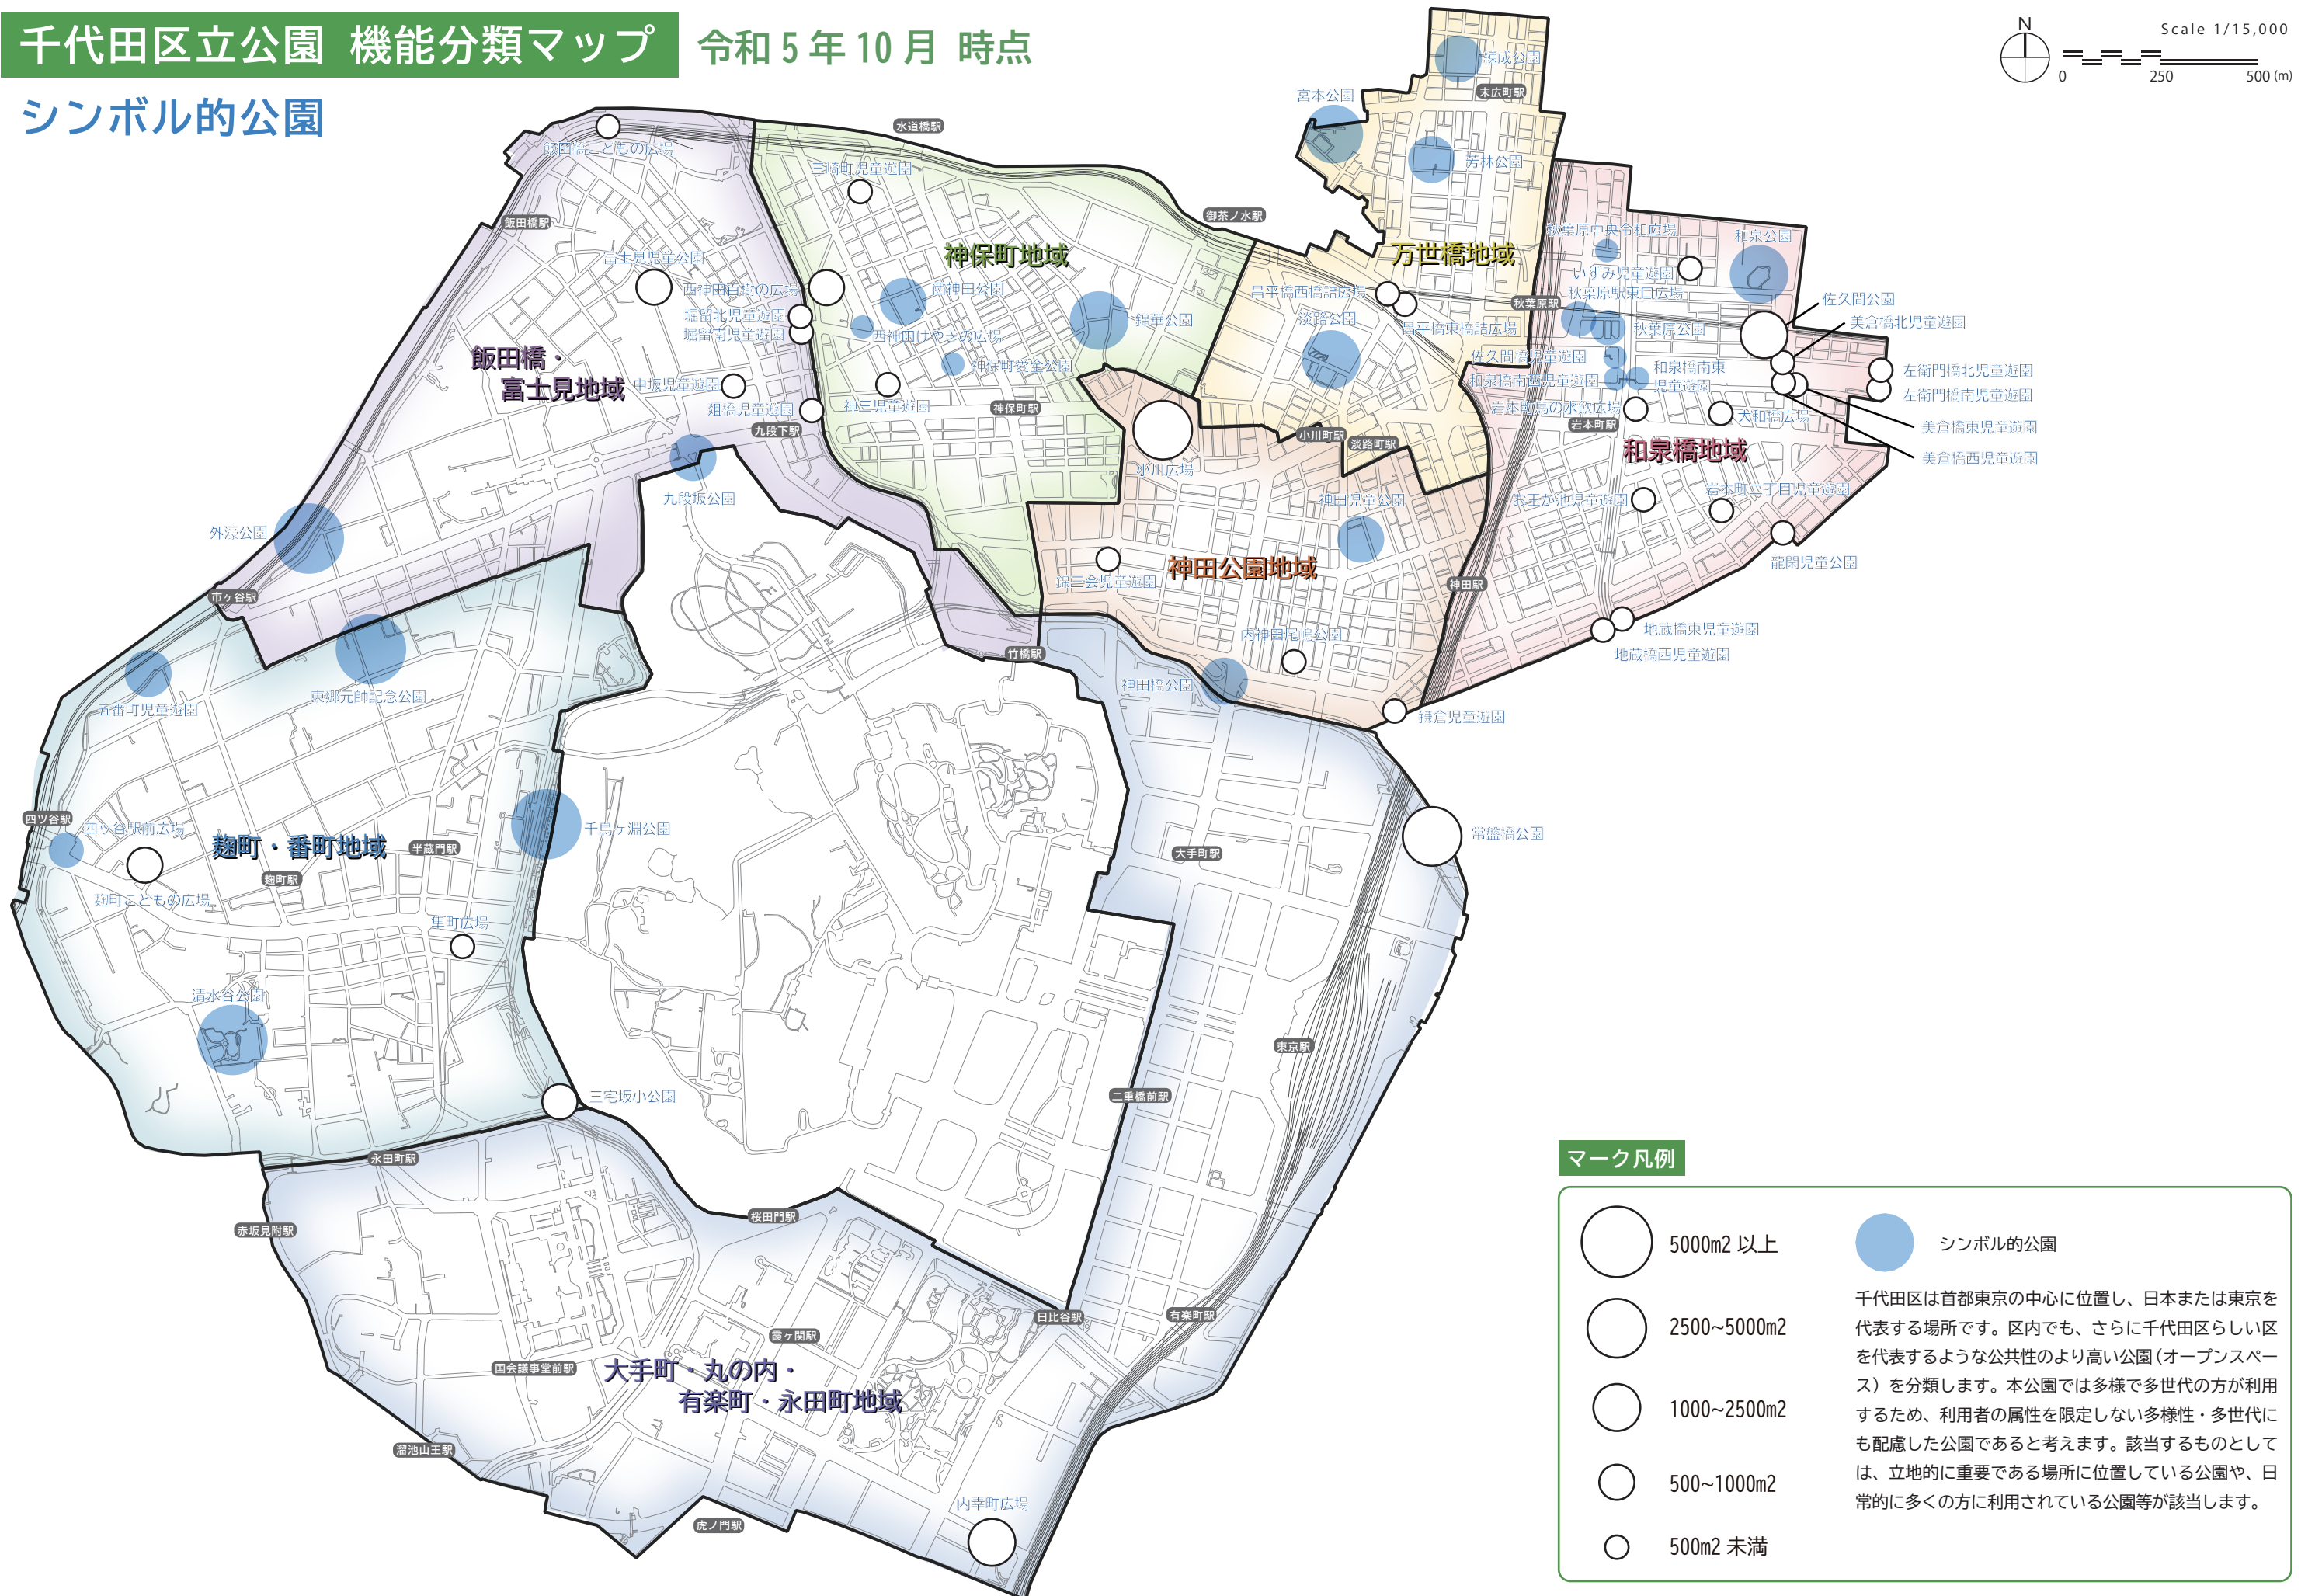

マーク凡例

-
- 遊具等の総設置数
-
- 単機能の遊具の設置数
-
- 複合遊具の有無
-
- 公園位置

千代田区内公園及び公開空地等 できることマップ

令和5年10月 時点

アイコン凡例

	すべり台		スパイラルカウンター
	ブランコ		吊り輪
	砂場		健康遊具
	鉄棒		水景施設
	回転遊具		ボール遊び施設
	スプリング遊具		ドッグラン
	スイング遊具		複合遊具
	ジャングルジム		トイレ
	ターザンロープ		

マーク凡例

-
 遊具等の総設置数 |

-
 単機能の遊具の設置数 |

-
 複合遊具の有無 |

-
 公園位置 |

-
 公開空地や道路等 |

千代田区立公園 機能分類マップ一覧 令和5年10月時点

マーク凡例

● シンボルの公園	○ 5000m2 以上
● 地域活用公園	○ 2500~5000m2
● 歴史的公園	○ 1000~2500m2
● 自然環境公園	○ 500~1000m2
● 遊び場公園	○ 500m2 未満
● 先駆的公園	

千代田区立公園 機能分類マップ 令和5年10月時点

シンボルの公園

千代田区立公園 機能分類マップ 令和5年10月時点

地域活用公園

マーク凡例

- 5000m² 以上
- 2500~5000m²
- 1000~2500m²
- 500~1000m²
- 500m² 未満
- 地域活用公園

千代田区には7つの地域が存在し、この地域を中心に、コミュニティが形成されています。公園を通じたお祭りや地域でのイベントなどによりコミュニティが醸成され、地域のまちづくりに寄与します。このような祭りやイベント等に利用されているなど、1年の中で活用している公園が該当します。

千代田区立公園 機能分類マップ 令和5年10月時点

歴史的公園

千代田区立公園 機能分類マップ 令和5年10月時点

自然環境公園

マーク凡例