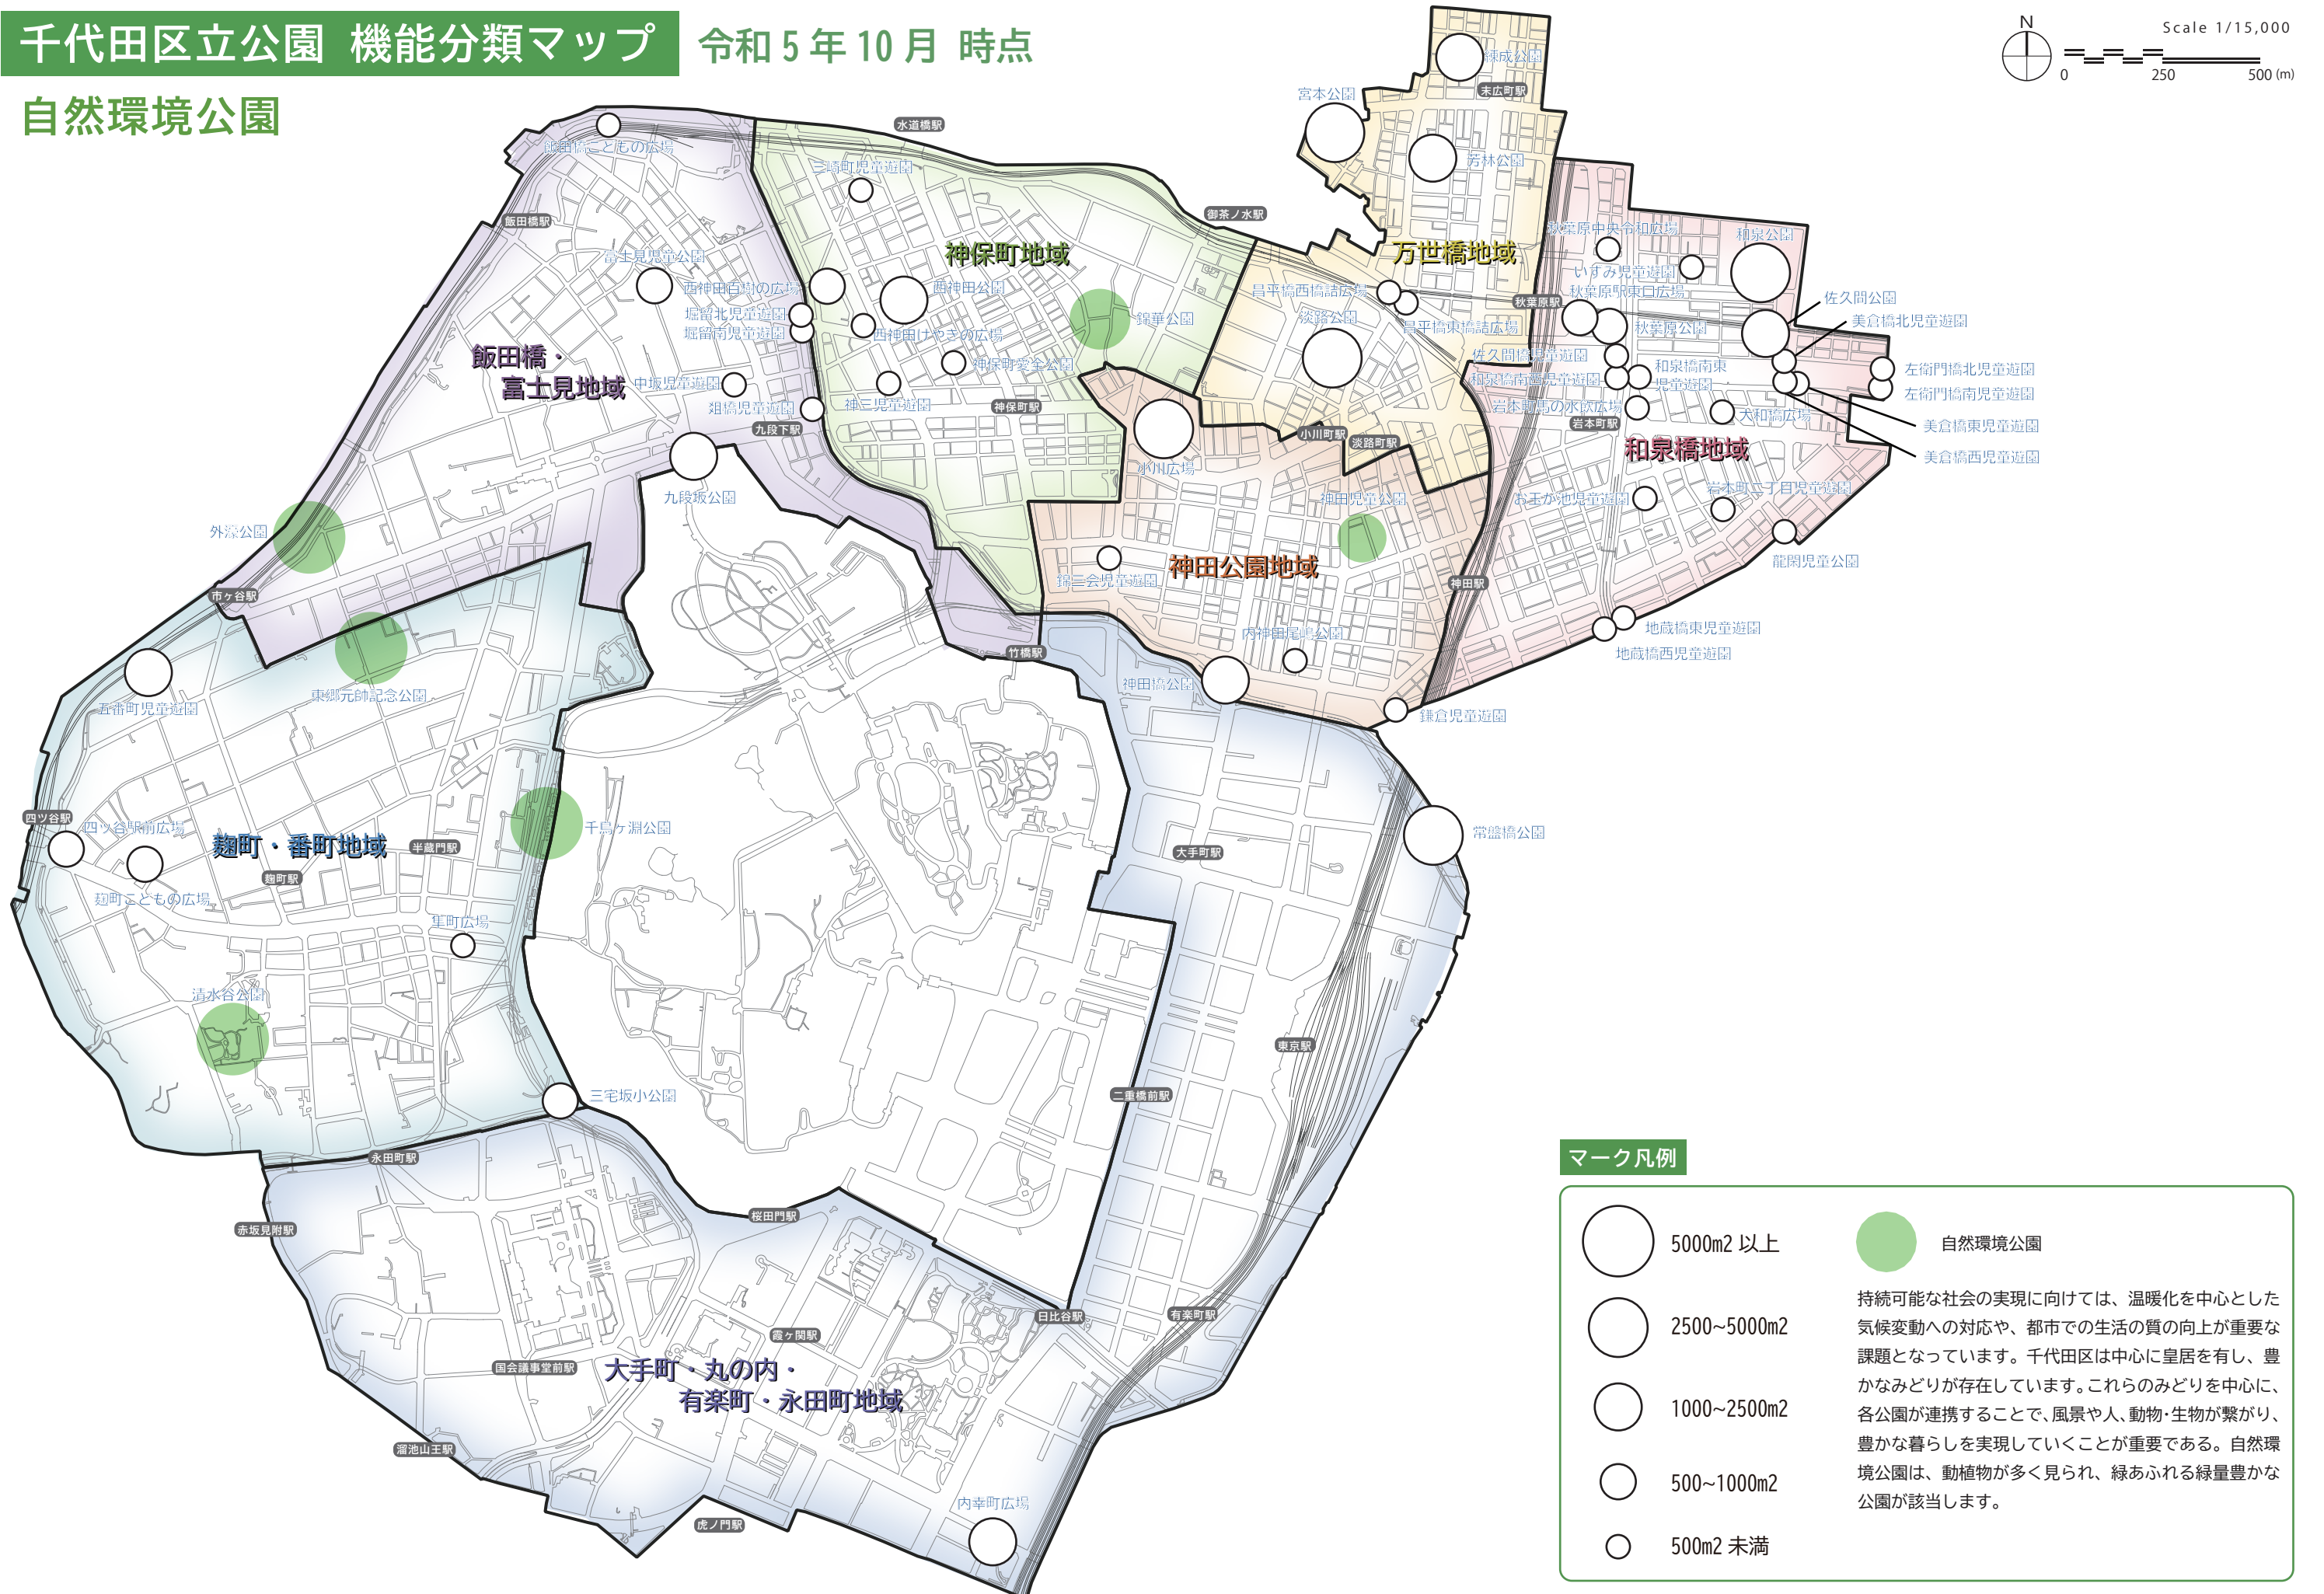

マーク凡例

-
 遊具等の総設置数 |

-
 単機能の遊具の設置数 |

-
 複合遊具の有無 |

-
 公園位置 |

-
 公開空地や道路等 |

千代田区立公園 機能分類マップ一覧 令和5年10月時点

マーク凡例

● シンボルの公園	○ 5000m2 以上
● 地域活用公園	○ 2500~5000m2
● 歴史的公園	○ 1000~2500m2
● 自然環境公園	○ 500~1000m2
● 遊び場公園	○ 500m2 未満
● 先駆的公園	

千代田区立公園 機能分類マップ 令和5年10月時点

シンボルの公園

千代田区立公園 機能分類マップ 令和5年10月時点

地域活用公園

マーク凡例

- 5000m² 以上
- 2500~5000m²
- 1000~2500m²
- 500~1000m²
- 500m² 未満
- 地域活用公園

千代田区には7つの地域が存在し、この地域を中心に、コミュニティが形成されています。公園を通じたお祭りや地域でのイベントなどによりコミュニティが醸成され、地域のまちづくりに寄与します。このような祭りやイベント等に利用されているなど、1年の中で活用している公園が該当します。

千代田区立公園 機能分類マップ 令和5年10月時点

歴史的公園

千代田区立公園 機能分類マップ 令和5年10月時点

自然環境公園

マーク凡例

	5000m ² 以上		自然環境公園
	2500~5000m ²	持続可能な社会の実現に向けては、温暖化を中心とした気候変動への対応や、都市での生活の質の向上が重要な課題となっています。千代田区は中心に皇居を有し、豊かなみどりが存在しています。これらのみどりを中心に、各公園が連携することで、風景や人、動物・生物が繋がり、豊かな暮らしを実現していくことが重要である。自然環境公園は、動植物が多く見られ、緑あふれる緑量豊かな公園が該当します。	
	1000~2500m ²		
	500~1000m ²		
	500m ² 未満		