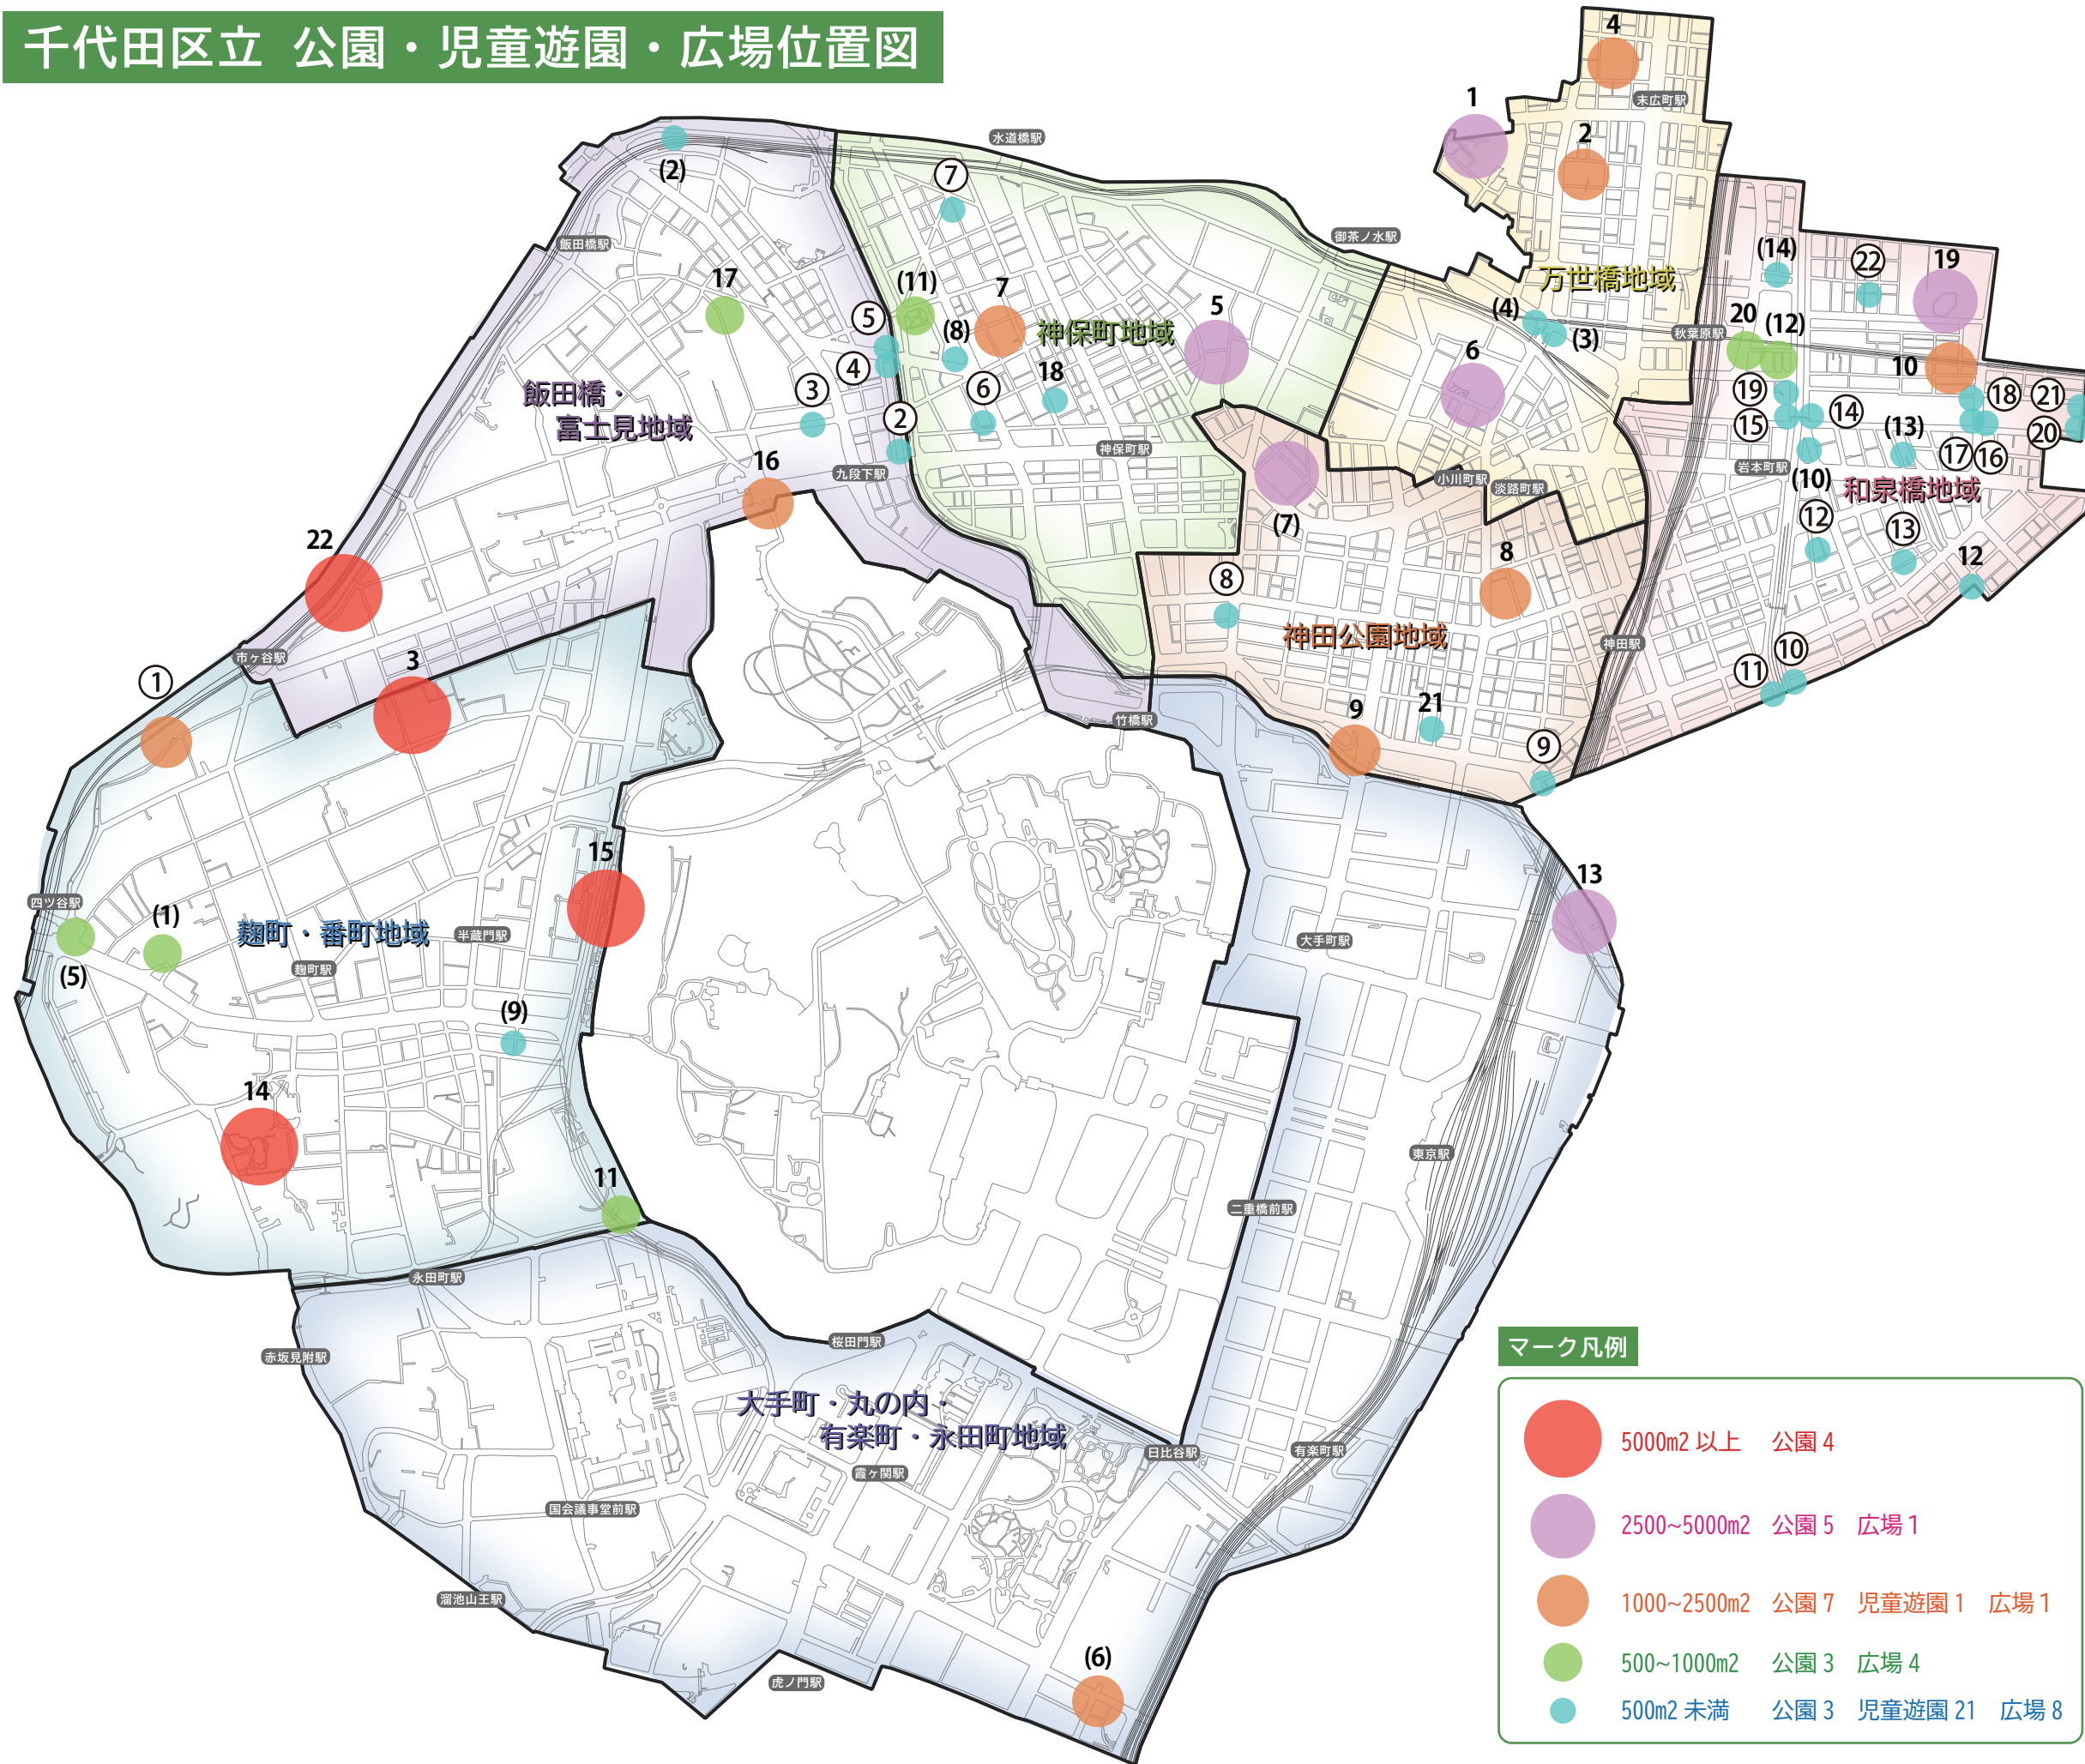

千代田区立 公園・児童遊園・広場位置図

表 千代田区立公園等一覧

番号	公園名	所在地	面積 (m²)
区立都市公園			
1	宮本公園	外神田二丁目16番9号	3,312.39
2	芳林公園	外神田三丁目5番18号	1,953.81
3	東郷元帥記念公園	三番町18番地	7,119.43
4	練成公園	外神田六丁目11番19号	2,193.38
5	錦華公園	神田猿楽町一丁目1番2号	2,758.97
6	淡路公園	神田淡路町二丁目27番	3,000.02
7	西神田公園	西神田二丁目3番11号	2,084.42
8	神田児童公園	神田司町二丁目2番地	2,179.37
9	神田橋公園	神田錦町一丁目29番地	1,843.66
10	佐久間公園	神田佐久間町三丁目21番地	1,50.81
11	三宅坂小公園	隼町4番3号	802.41
12	龍閑児童公園	岩本町一丁目14番1号	261.61
13	常盤橋公園	大手町二丁目7番2号	2,596.00
14	清水谷公園	紀尾井町2番1号	10,701.17
15	千鳥ヶ淵公園	麹町一丁目2番地、一番町2番地	15,845.60
16	九段坂公園	九段南二丁目2番18号	2,043.71
17	富士見児童公園	富士見一丁目1番16号	623.71
18	神保町愛全公園	神田神保町二丁目20番地3	400.00
19	和泉公園	神田和泉町1番地300	4,607.71
20	秋葉原公園	神田佐久間町一丁目18番地	704.99
21	内神田尾崎公園	内神田一丁目5番14号	386.76
22	外濠公園	富士見二丁目、九段北四丁目五番町	38,794.92
計 22カ所			105,541.61
区立児童遊園			
①	五番町児童遊園	五番町12番地先	2,271.00
②	麹橋児童遊園	九段北一丁目1番1号	252.33
③	中坂児童遊園	九段北一丁目13番1号	87.92
④	堀留南児童遊園	九段北一丁目6番9号	195.00
⑤	堀留北児童遊園	飯田橋二丁目1番1号	189.00
⑥	神三児童遊園	神田神保町三丁目10番地	188.42
⑦	三崎町児童遊園	神田三崎町二丁目12番12号	73.17
⑧	錦三会児童遊園	神田錦町三丁目3番地	124.00
⑨	鎌倉児童遊園	内神田三丁目1番2号	89.00
⑩	地藏橋東児童遊園	岩本町一丁目1番1号	307.00
⑪	地藏橋西児童遊園	神田美倉町10番地	67.00
⑫	お玉が池児童遊園	岩本町二丁目5番1号	158.67
⑬	岩本町二丁目児童遊園	岩本町二丁目18番6号	205.82
⑭	和泉橋南東児童遊園	岩本町三丁目11番16号	197.61
⑮	和泉橋南西児童遊園	神田岩本町15番地	92.79
⑯	美倉橋東児童遊園	東神田二丁目8番16号	163.00
⑰	美倉橋西児童遊園	東神田二丁目3番1号	183.00
⑱	美倉橋北児童遊園	神田佐久間河岸92番地先	96.00
⑲	佐久間橋児童遊園	神田佐久間町一丁目11番地	357.86
⑳	左衛門橋南児童遊園	東神田二丁目8番1号	108.00
㉑	左衛門橋北児童遊園	東神田三丁目1番17号	79.00
㉒	いずみ児童遊園	神田和泉町1番地	352.79
計 22カ所			5,838.38
区立広場			
(1)	麹町こどもの広場	麹町六丁目2番地先	571.00
(2)	飯田橋こどもの広場	飯田橋三丁目12番3号	244.00
(3)	昌平橋東橋詰広場	外神田一丁目1番1号	85.95
(4)	昌平橋西橋詰広場	外神田二丁目1番17号	67.71
(5)	四ツ谷駅前広場	麹町六丁目6番地先	658.80
(6)	内幸町広場	内幸町一丁目5番1号	1,357.28
(7)	小川広場	神田小川町三丁目6番地	3,179.63
(8)	西神田けやきの広場	西神田三丁目36番地	342.39
(9)	隼町広場	隼町1番地	395.24
(10)	岩本町馬の水飲広場	岩本町三丁目10番先	379.45
(11)	西神田百樹の広場	西神田三丁目39番2	808.87
(12)	秋葉原駅東口広場	神田佐久間町一丁目22番地先	779.86
(13)	大和橋広場	岩本町三丁目6番地先	137.54
(14)	秋葉原中央令和広場	神田松永町200番地	191.43
計 14カ所			9,199.15

マーク凡例

- 5000m²以上 公園 4
- 2500~5000m² 公園 5 広場 1
- 1000~2500m² 公園 7 児童遊園 1 広場 1
- 500~1000m² 公園 3 広場 4
- 500m²未満 公園 3 児童遊園 21 広場 8