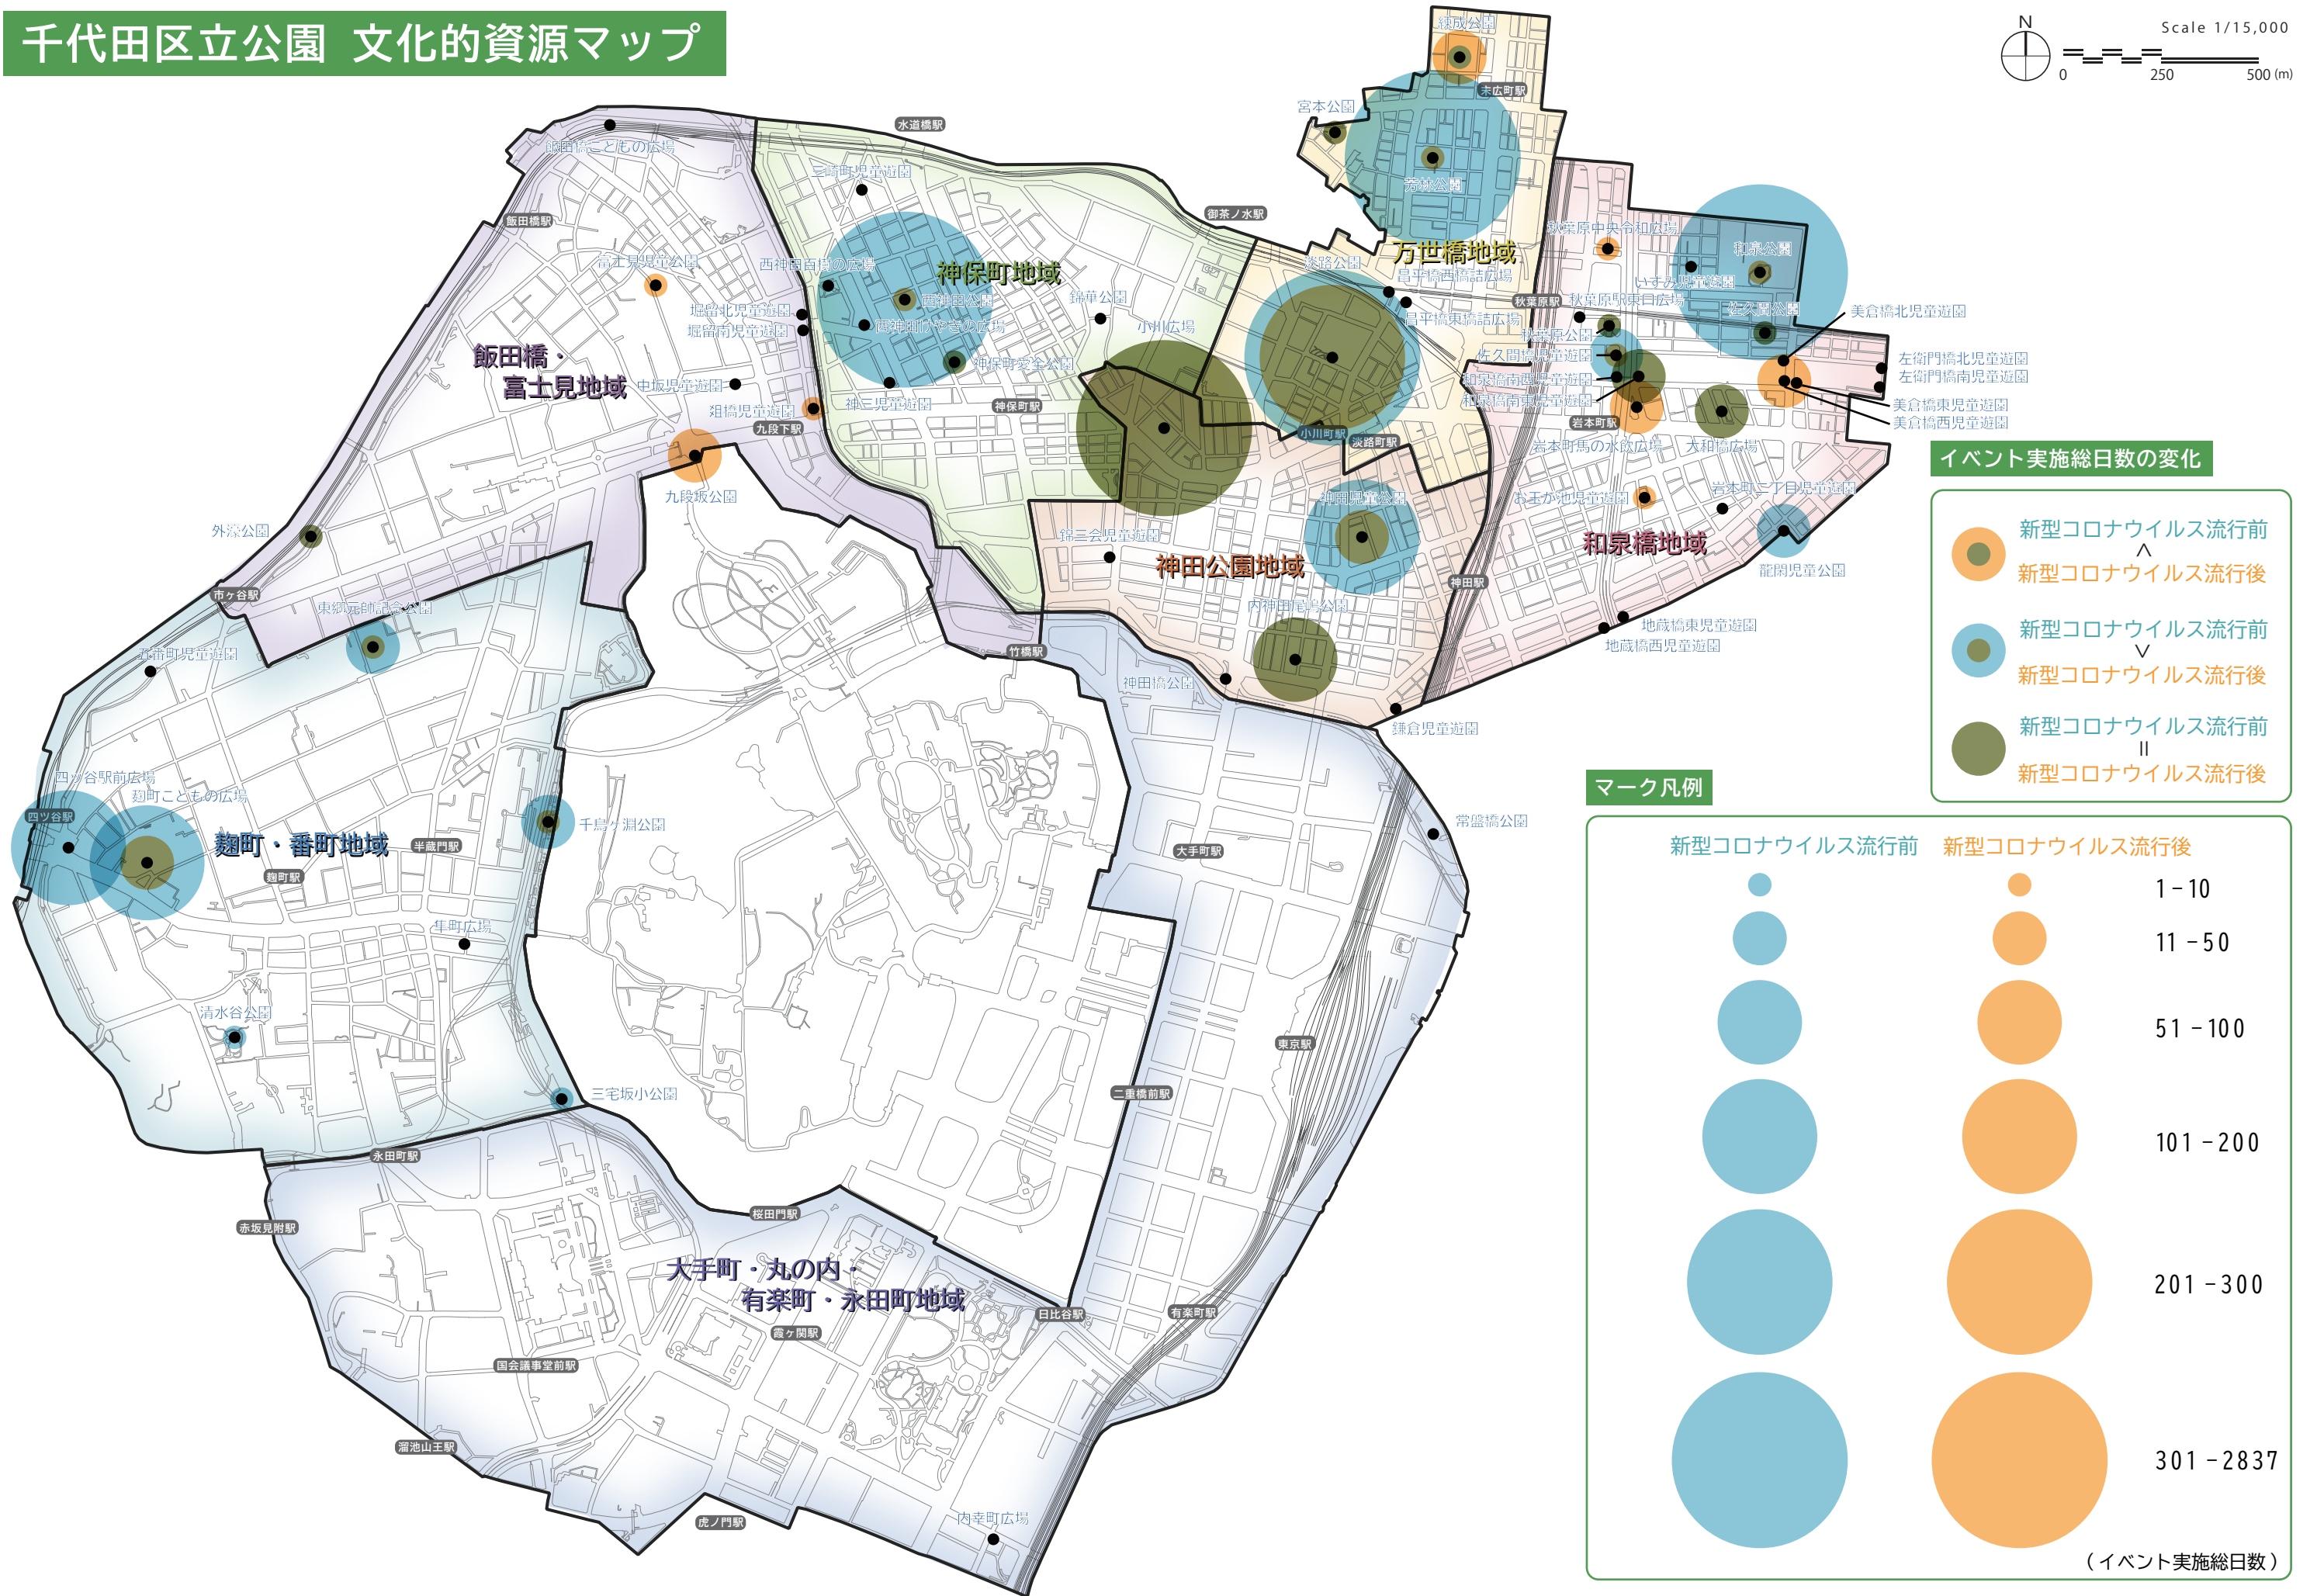

テキスト凡例

各地域の一番利用されている公園

○公園
 ○○人以上

各地域の一番利用されていない公園

○公園
 ○○人未満

千代田区立公園 文化的資源マップ

千代田区立公園等 文化的資源マップ イベント詳細一覧表

都市公園		
公園名	イベント名	コロナ
宮本公園	神田明神祭礼に伴うテント等の占用	前
	神田明神祭礼	後
芳林公園	神田末広町会 親睦会	前
	外神田文化体育会主催納涼大会	前
	区民のスポーツ振興施策	前
	避難訓練・消火訓練	前
	子どもの遊び場事業実施のため	前
	神田明神御祭礼 神輿担ぎ手休憩等	前
	夏季合同ラジオ体操会	前
	芳林公園地区夏季ラジオ体操会	前
	外神田文化体育会主催納涼大会	後
東郷元帥記念公園	山王祭に伴う、町内行事開催のため	前
	九段四丁目 えんにち広場	後
練成公園	神田明神御祭礼 神輿担ぎ手休憩等	前
	地域清掃・地域交流・地域活性化	前
	アーツ千代田 3331 避難所防災訓練	前
	クリスマスツリー飾り	後
淡路公園	防災体験とどじょう掴み	後
	ワテラスの夏祭り 2018	前
	イルミネーション装飾	前
	JAZZ AUDITORIA 2019 IN WATERRAS	前
	ワテラスの夏祭り 2019 開催に伴いテント及び客席を設置	前
	テロ等における危機管理意識の向上	前
	地域交流促進ワテラスマルシェ	前
	地域交流促進ワテラスキッズ	前
	地域交流促進ワテラスガーデニングクラブ	前
	移動動物園	前
	神田明神御祭礼 神輿担ぎ手休憩等	前
	イルミネーション装飾	後
	地域交流の促進(ワテラスマルシェ開催)	後
	地域交流の促進(ワテラスキッズ開催)	後
	ワテラスの夏祭り 2023	後
西神田公園	盆踊り実施に伴うテント等の占用	前
	区民のスポーツ振興施策	前
	運動会	前
	園児の体力向上	前
	高齢者のスポーツ振興施策	前
	夏季合同ラジオ体操会	前
	「神保町子ども夏祭り」イベント実施に伴う機材一式	後
	イベント(西神田ファミリー夏祭り「盆踊り」)	後
神田児童公園	司町二丁目町会 盆踊り実施に伴う櫓等の設置スペース	前
	神田公園地区防火・防災訓練	前
	狂犬病予防集合注射	前
	神田祭祭礼期間中の町会役員の待機場所(神酒所)	前
	神田公園地区9町会防火・防災訓練	前
	マラソングランドチャンピオンシップの開催に伴う、テント等の競技運営設備設置箇所として使用	前
	町会の歳末夜警実施に伴う本部テントの設置	前
	避難訓練	前
	神田八町会子ども縁日	前
	司町二丁目町会 ラジオ体操	前
	狂犬病予防注射集合注射	後
	神田祭祭礼期間中の町会役員待機場所(神酒所)として	後
9町会が実施する防火・防災訓練	後	
町会の歳末夜警実施に伴う本部テントの設置スペース	後	
神田八町会子供縁日開催のため	後	
佐久間公園	神田佐久間町四丁目町会が実施する神田神社祭礼に伴う、神酒所・神輿庫・奉納版の設置	前
	神田佐久間町合同防災訓練	前
	ジロール神田佐久間町 15周年記念祭	前
	神田佐久間町三丁目町会 年末夜警所として	後
	神田佐久間三・四丁目町会 神酒所・神輿庫・奉納版の設置(神田神社祭礼)	後

児童遊園		
公園名	イベント名	コロナ
姐橋児童遊園	年末夜警のため	後
お玉が池児童遊園	令和5年度 神田祭 使用	後
和泉橋南東児童遊園	第78回 岩本町・東神田ファミリーバザールイベント使用	前
	第83回岩本町・東神田ファミリーバザールイベント使用	後
美倉橋西児童遊園	第83回岩本町・東神田ファミリーバザールイベント使用	後
佐久間橋児童遊園	第78回 岩本町・東神田ファミリーバザールイベント「スカイツリークルーズ」乗船受付場所 他	前
	狂犬病予防集合注射	前
	さくらクルーズ実施のため	前
	狂犬病予防注射集合注射	後