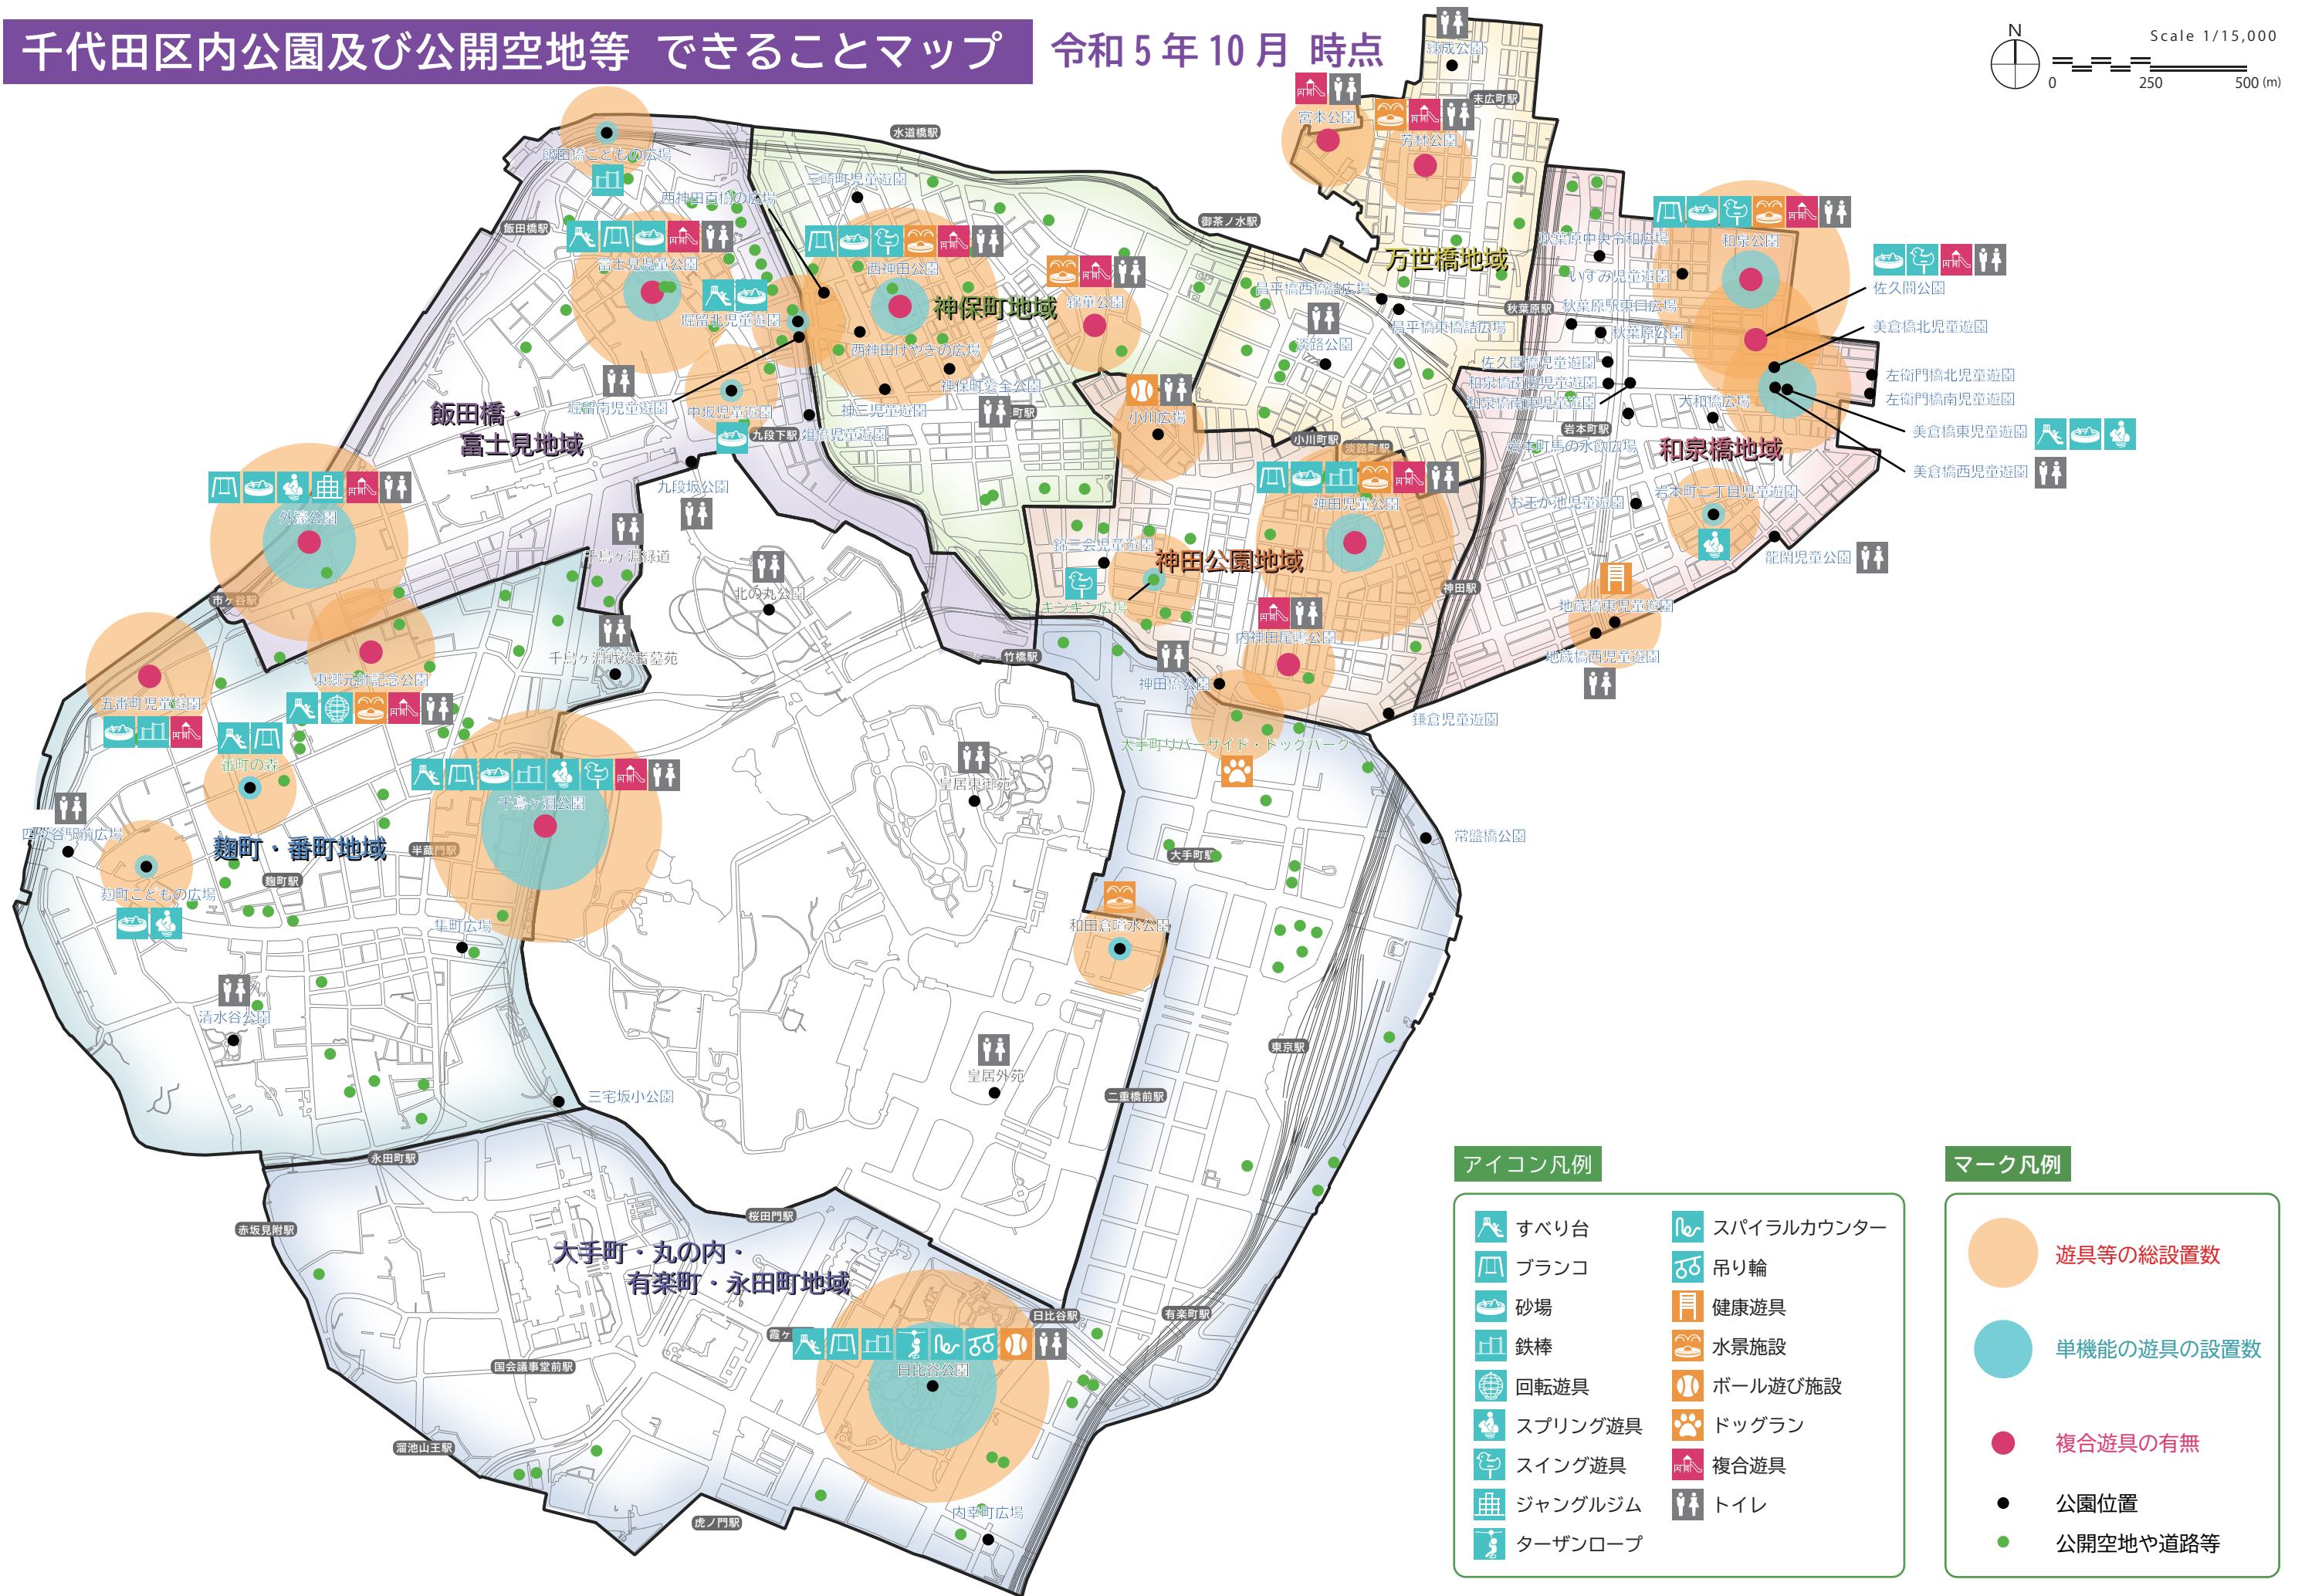

千代田区内 遊び場事業実施状況

マーク凡例

- 5000m² 以上
- 2500~5000m²
- 1000~2500m²
- 500~1000m²
- 500m² 未満

千代田区立公園 できることマップ

令和5年10月時点

Scale 1/15,000
0 250 500 (m)

アイコン凡例

- | | | | |
|--|---------|--|---------|
| | すべり台 | | 健康遊具 |
| | ブランコ | | 水景施設 |
| | 砂場 | | ボール遊び施設 |
| | 鉄棒 | | 複合遊具 |
| | 回転遊具 | | トイレ |
| | スプリング遊具 | | |
| | スイング遊具 | | |
| | ジャングルジム | | |

マーク凡例

-
- 遊具等の総設置数
-
- 単機能の遊具の設置数
-
- 複合遊具の有無
-
- 公園位置

千代田区内公園及び公開空地等 できることマップ

令和5年10月 時点

アイコン凡例

	すべり台		スパイラルカウンター
	ブランコ		吊り輪
	砂場		健康遊具
	鉄棒		水景施設
	回転遊具		ボール遊び施設
	スプリング遊具		ドッグラン
	スイング遊具		複合遊具
	ジャングルジム		トイレ
	ターザンロープ		

マーク凡例

-
 遊具等の総設置数 |

-
 単機能の遊具の設置数 |

-
 複合遊具の有無 |

-
 公園位置 |

-
 公開空地や道路等 |

千代田区立公園 機能分類マップ一覧 令和5年10月時点

マーク凡例

● シンボルの公園	○ 5000m2 以上
● 地域活用公園	○ 2500~5000m2
● 歴史的公園	○ 1000~2500m2
● 自然環境公園	○ 500~1000m2
● 遊び場公園	○ 500m2 未満
● 先駆的公園	

千代田区立公園 機能分類マップ 令和5年10月時点

シンボルの公園

千代田区立公園 機能分類マップ 令和5年10月時点

地域活用公園

マーク凡例

- 5000m² 以上
- 2500~5000m²
- 1000~2500m²
- 500~1000m²
- 500m² 未満
- 地域活用公園