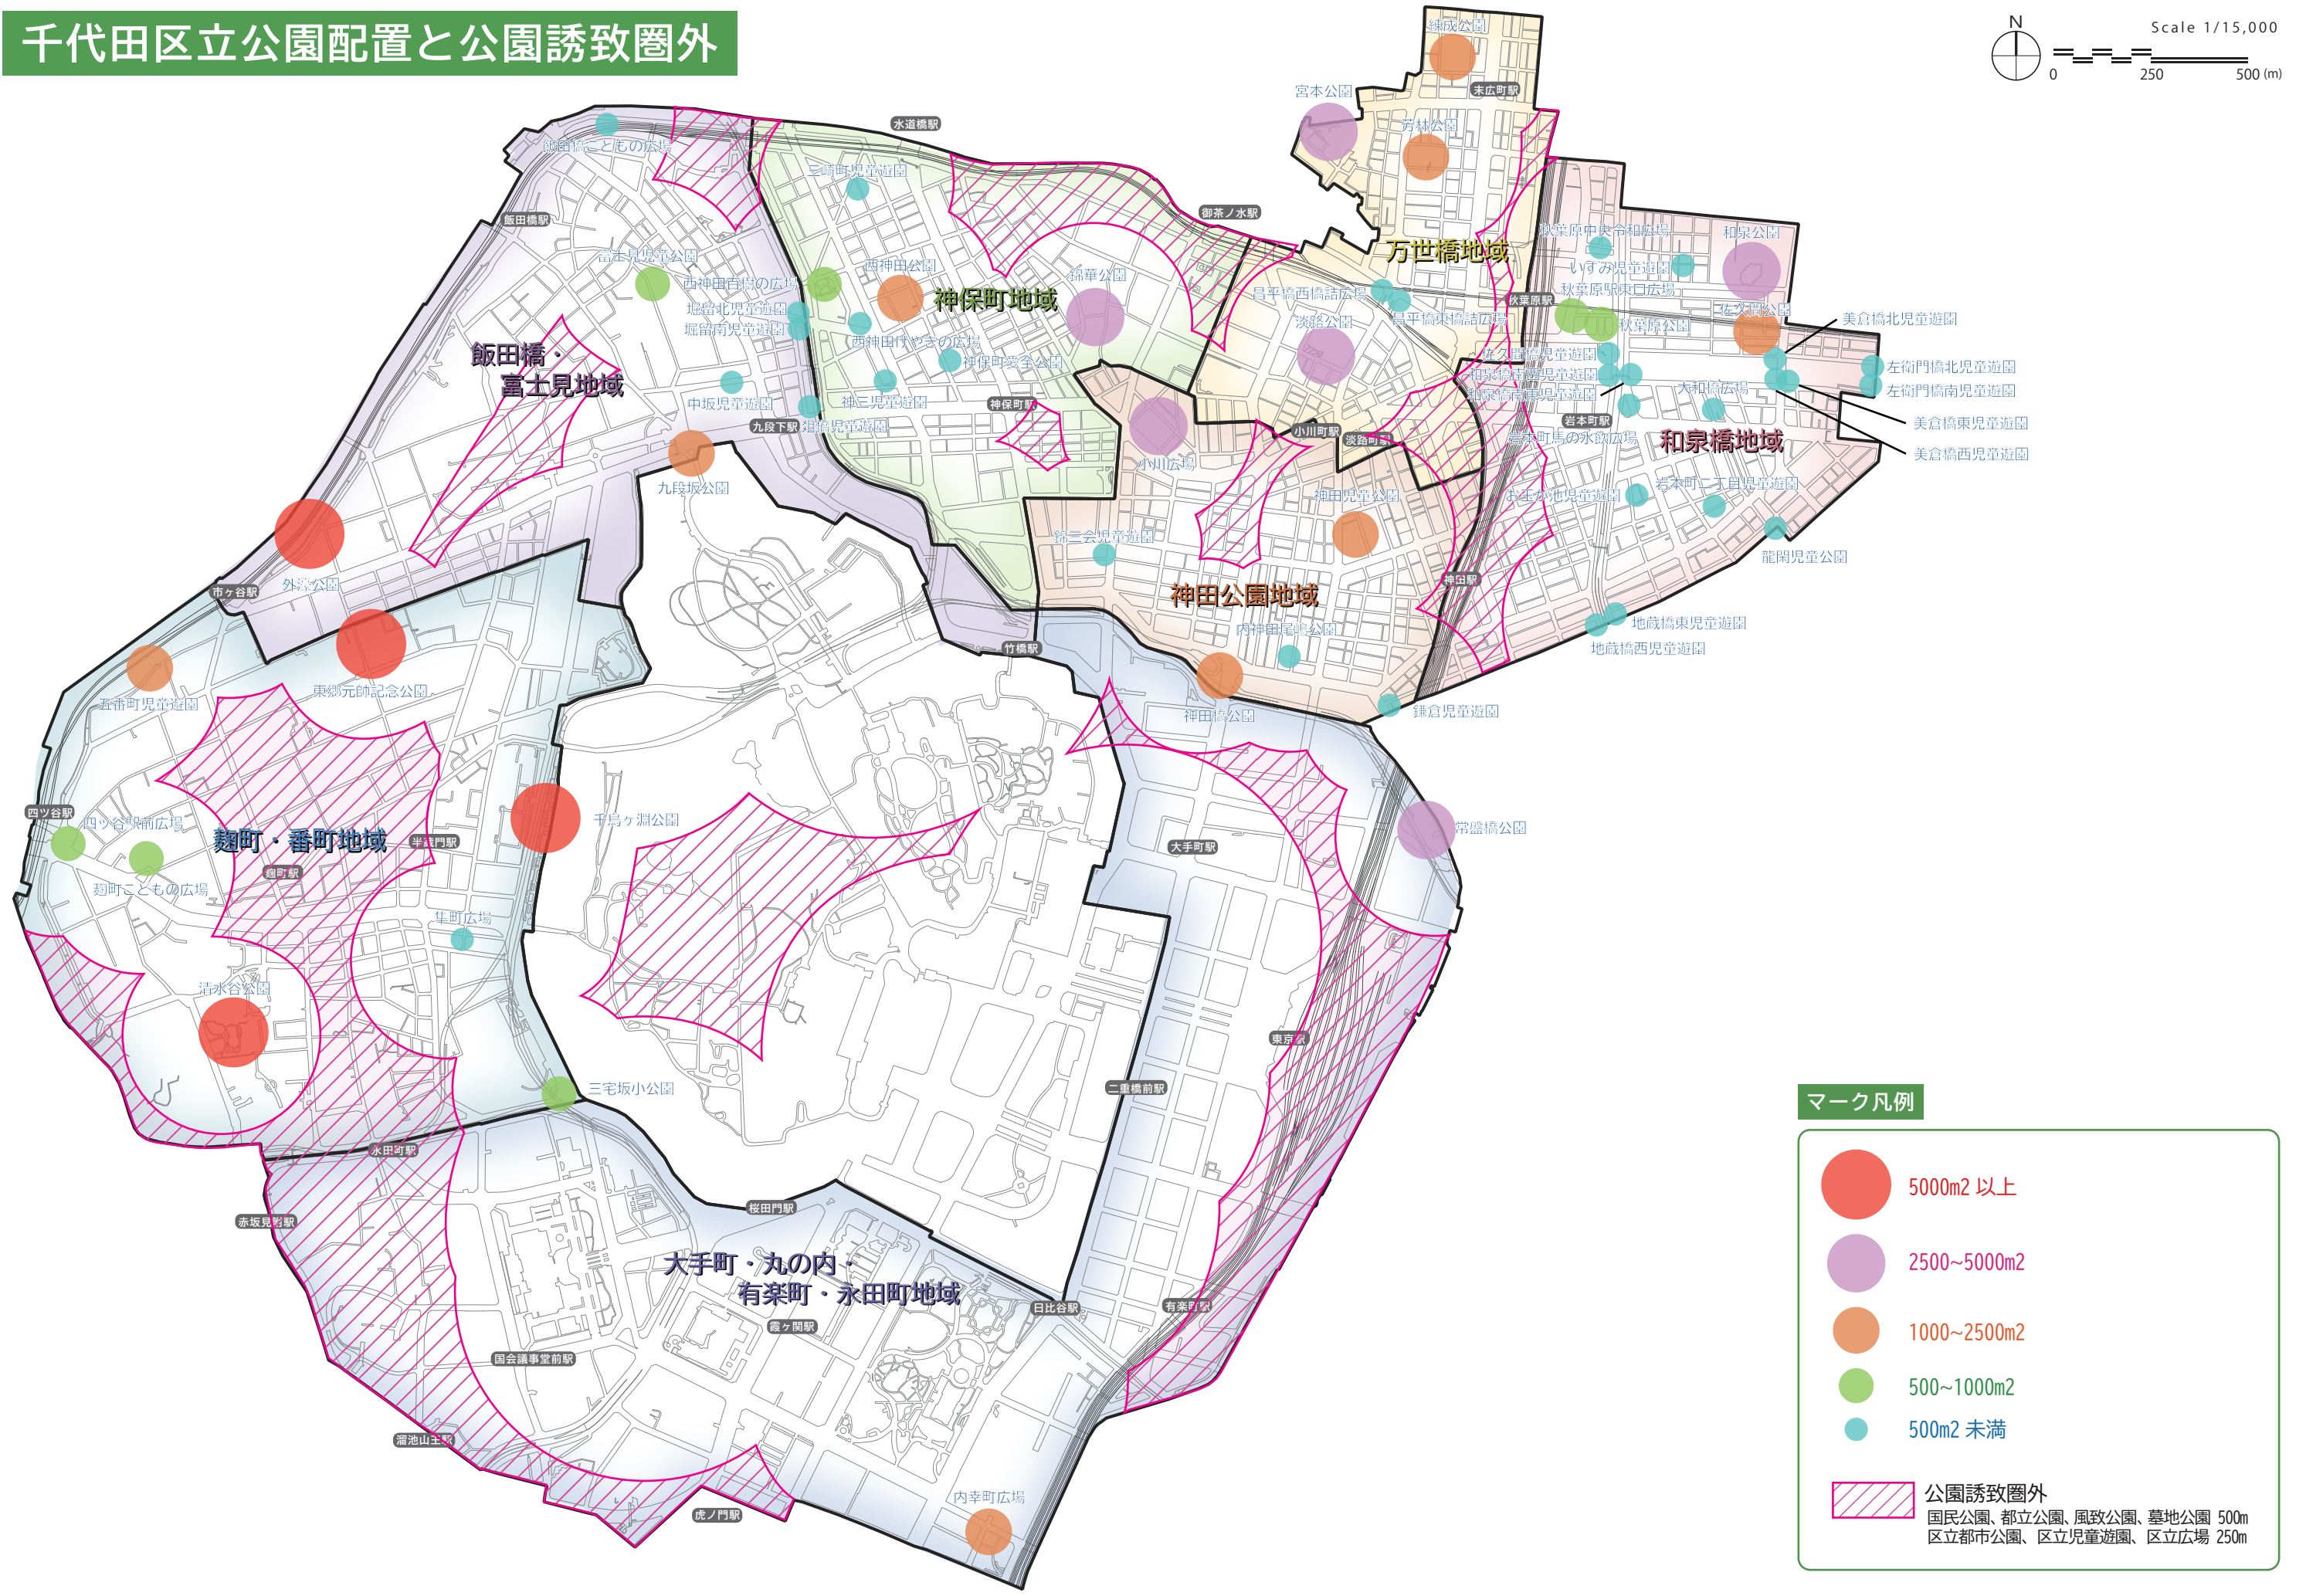

千代田区立公園配置と公園誘致圏外

マーク凡例

- 5000m² 以上
- 2500~5000m²
- 1000~2500m²
- 500~1000m²
- 500m² 未満

  公園誘致圏外
国民公園、都立公園、風致公園、墓地公園 500m
区立都市公園、区立児童遊園、区立広場 250m