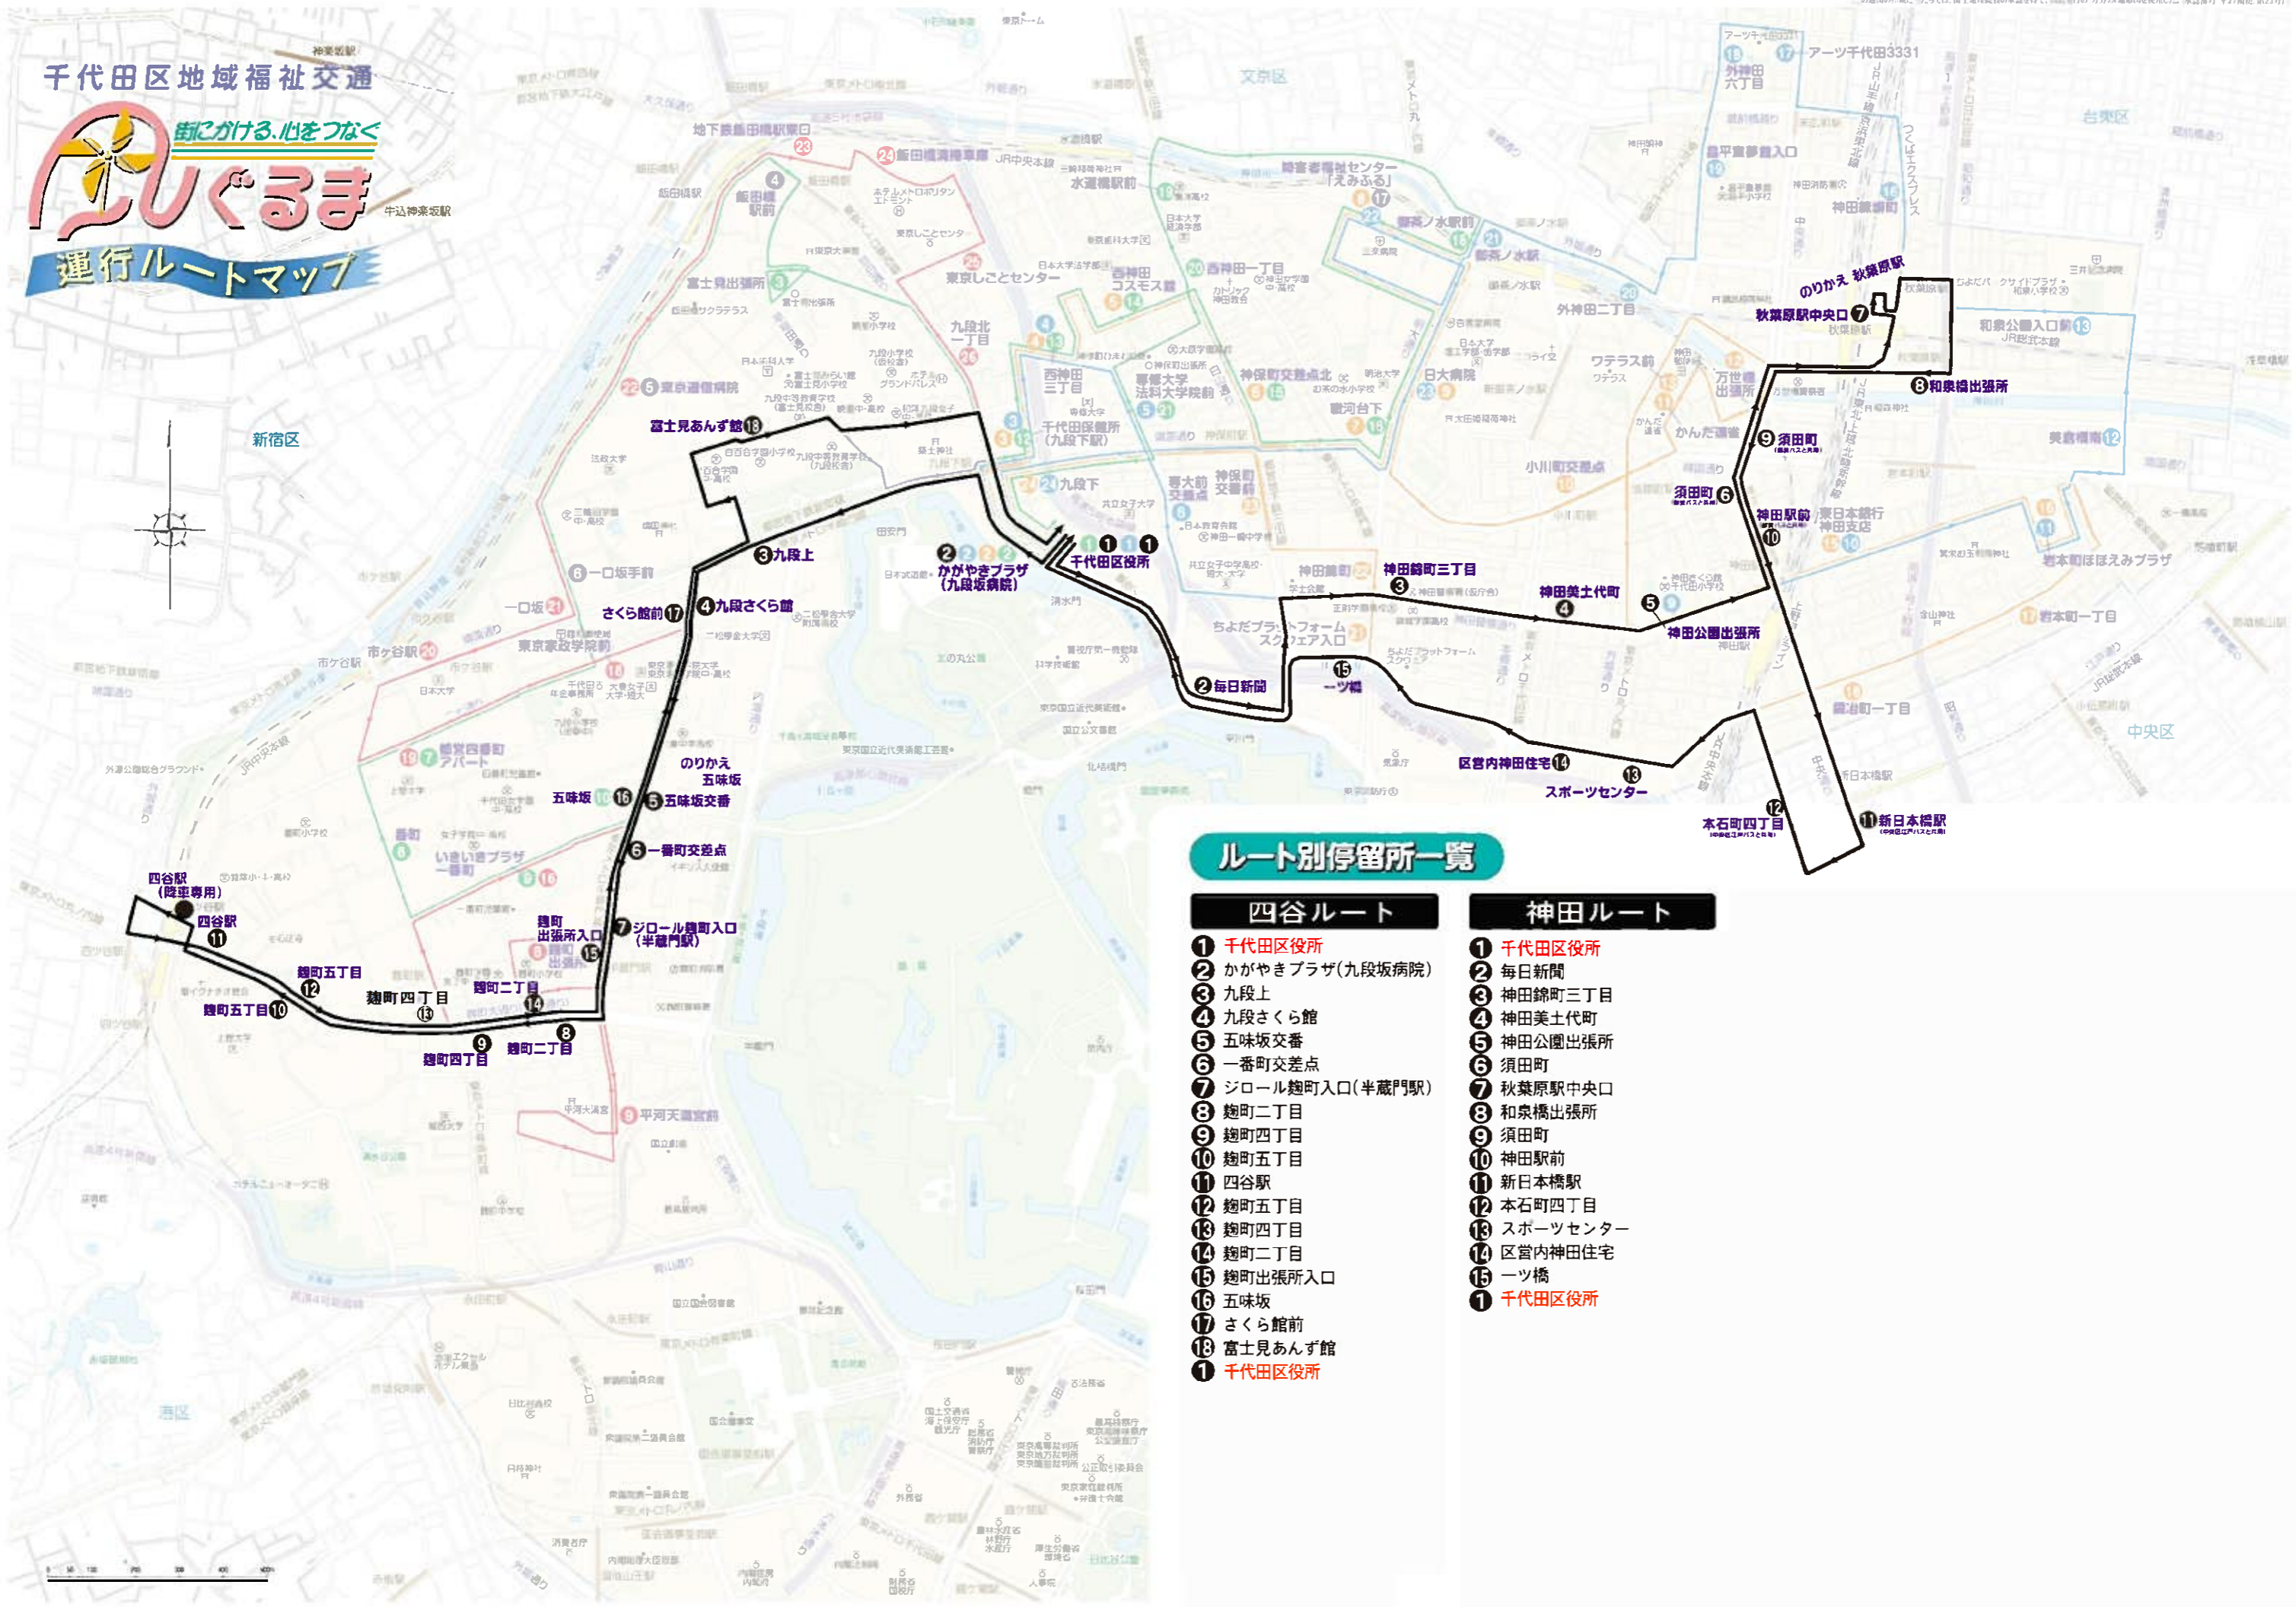

千代田区地域福祉交通

ルート別停留所一覧

四谷ルート

- ① 千代田区役所
- ② かがやきプラザ(九段坂病院)
- ③ 九段上
- ④ 九段さくら館
- ⑤ 五味坂交番
- ⑥ 一番町交差点
- ⑦ ジョール麹町入口(半蔵門駅)
- ⑧ 麹町二丁目
- ⑨ 麹町四丁目
- ⑩ 麹町五丁目
- ⑪ 四谷駅
- ⑫ 麹町五丁目
- ⑬ 麹町四丁目
- ⑭ 麹町二丁目
- ⑮ 麹町出張所入口
- ⑯ 五味坂
- ⑰ さくら館前
- ⑱ 富士見あみず館
- ① 千代田区役所

神田ルート

- ① 千代田区役所
- ② 毎日新聞
- ③ 神田錦町三丁目
- ④ 神田美土代町
- ⑤ 神田公園出張所
- ⑥ 須田町
- ⑦ 秋葉原駅中央口
- ⑧ 和泉橋出張所
- ⑨ 須田町
- ⑩ 神田駅前
- ⑪ 新日本橋駅
- ⑫ 本石町四丁目
- ⑬ スポーツセンター
- ⑭ 区内神田住宅
- ⑮ 一ツ橋
- ① 千代田区役所