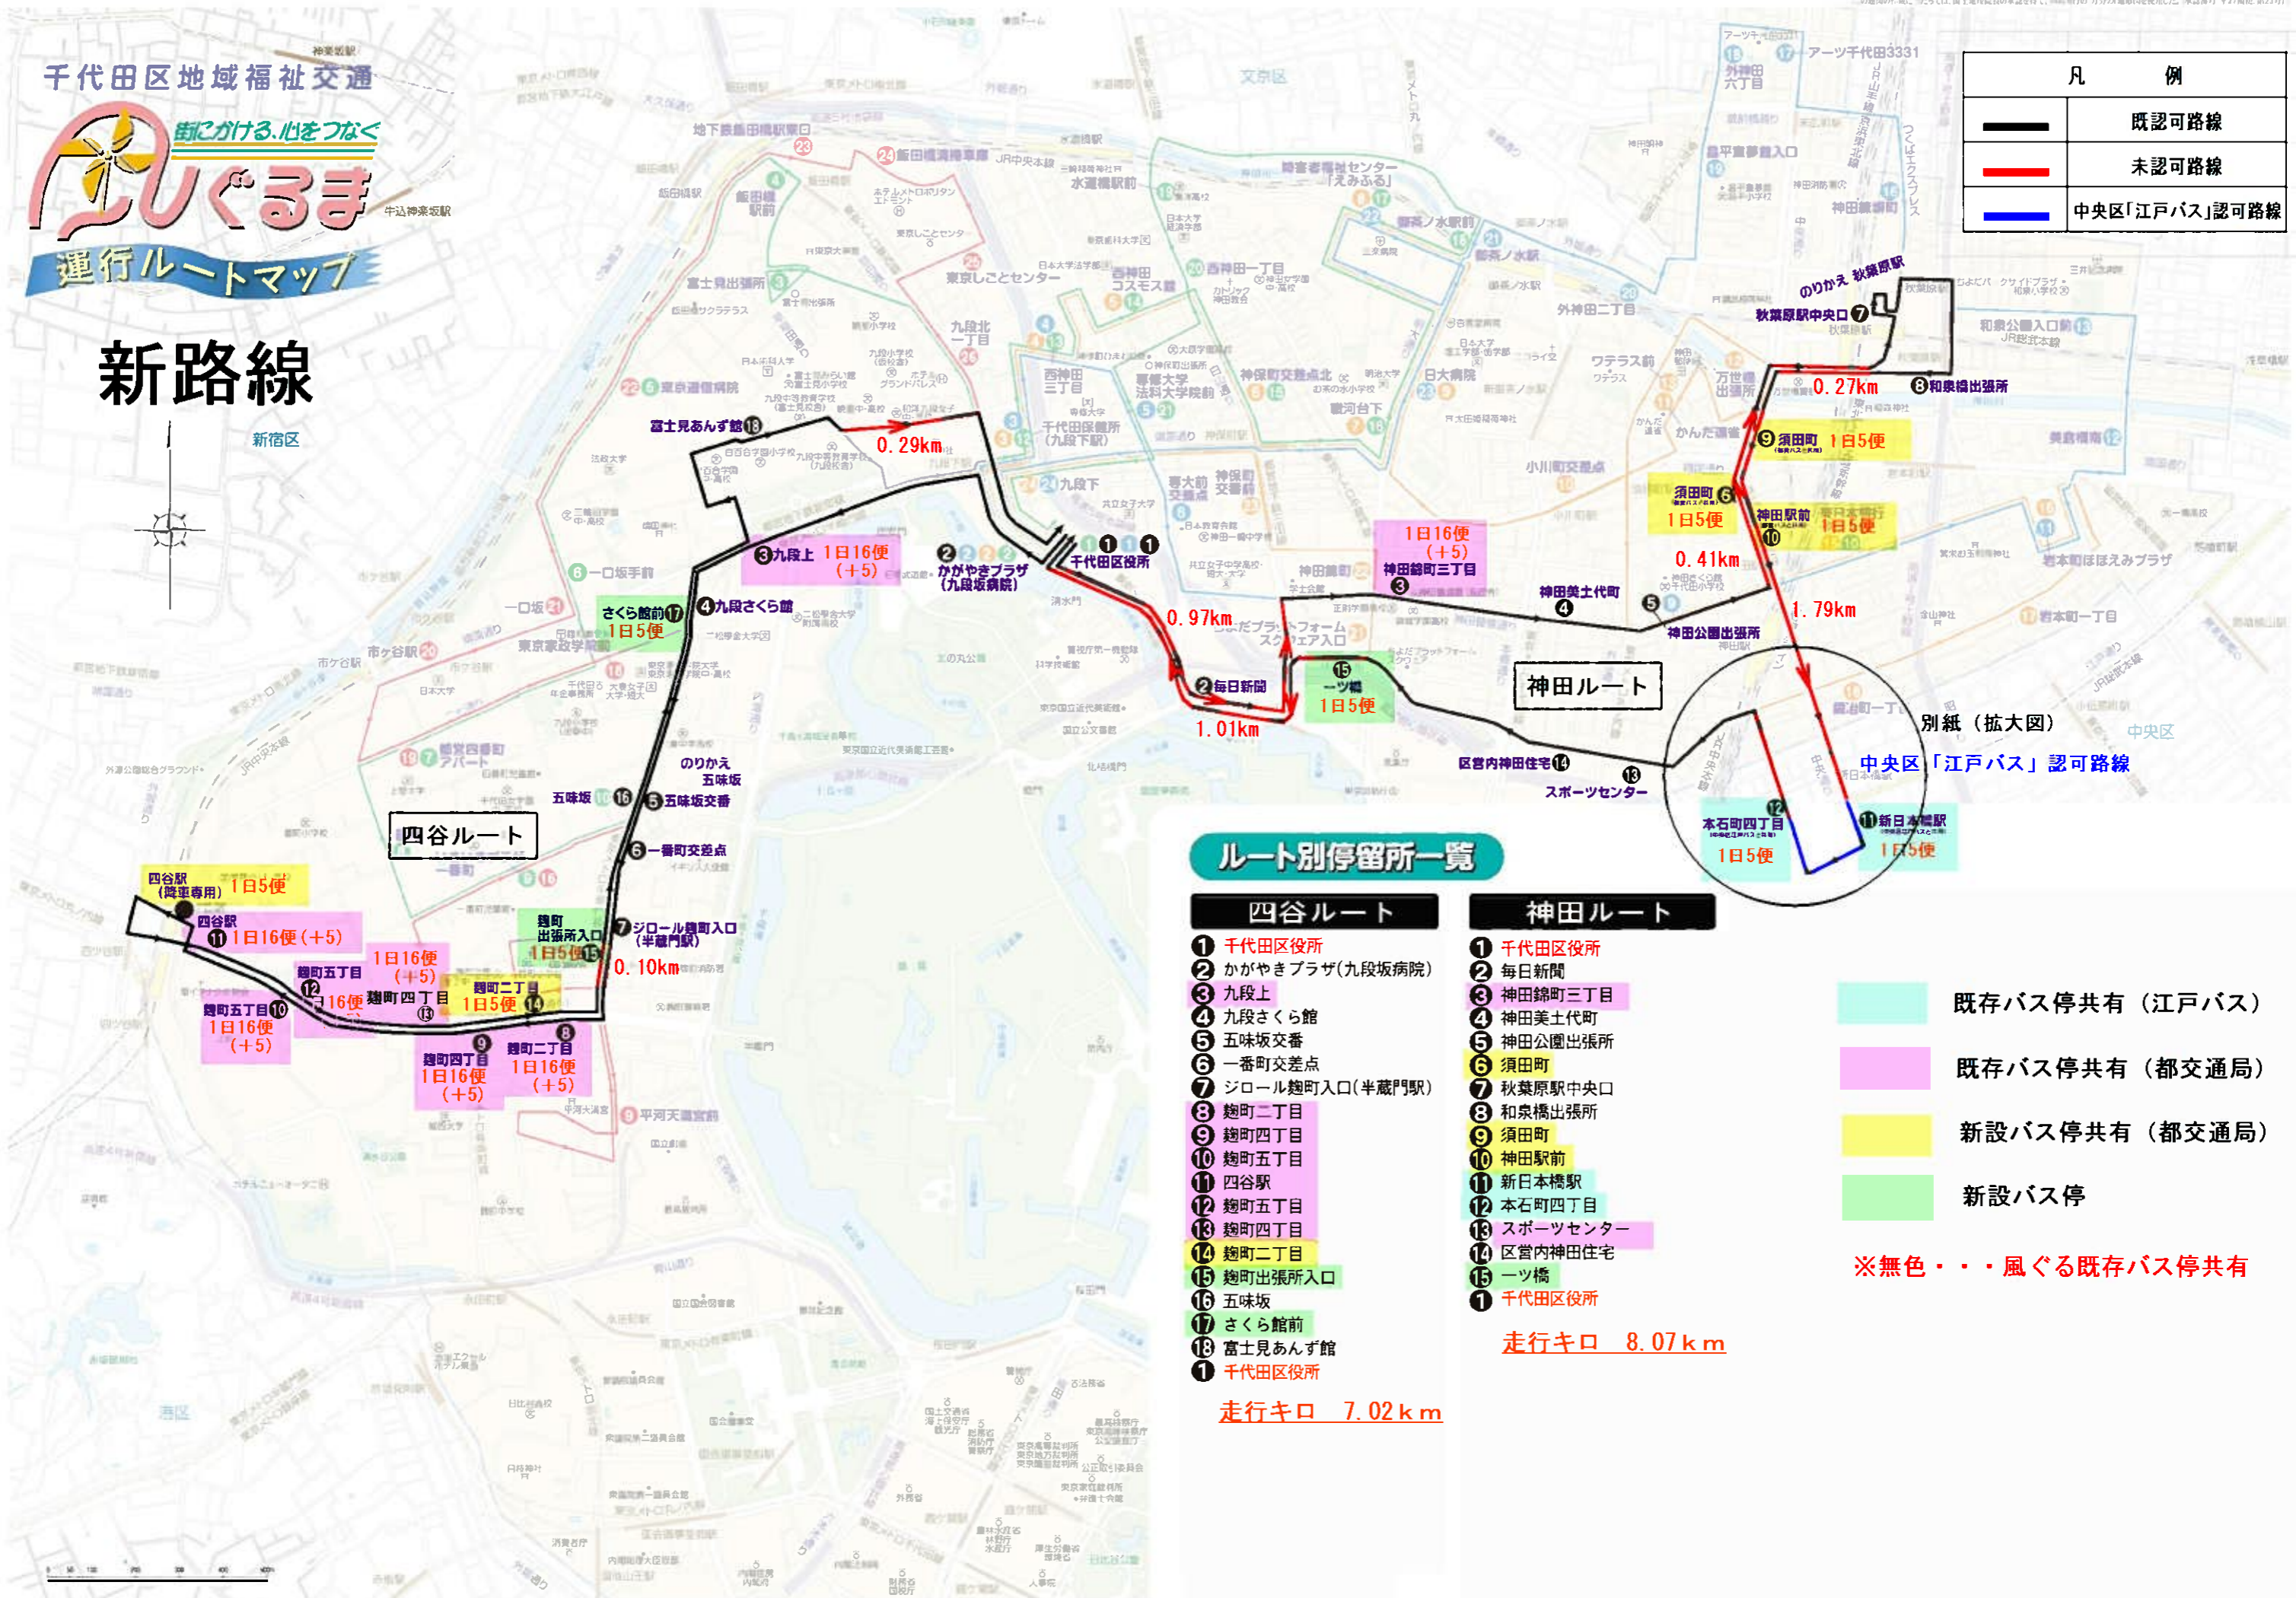

神田ルート

- ① 千代田区役所
- ② 毎日新聞
- ③ 神田錦町三丁目
- ④ 神田美土代町
- ⑤ 神田公園出張所
- ⑥ 須田町
- ⑦ 秋葉原駅中央口
- ⑧ 和泉橋出張所
- ⑨ 須田町
- ⑩ 神田駅前
- ⑪ 新日本橋駅
- ⑫ 本石町四丁目
- ⑬ スポーツセンター
- ⑭ 区内神田住宅
- ⑮ 一ツ橋
- ① 千代田区役所

千代田区地域福祉交通

新路線

凡 例	
	既認可路線
	未認可路線
	中央区「江戸バス」認可路線

ルート別停留所一覧

- 四谷ルート**
- ① 千代田区役所
 - ② かがやきプラザ(九段坂病院)
 - ③ 九段上
 - ④ 九段さくら館
 - ⑤ 五味坂交番
 - ⑥ 一番町交差点
 - ⑦ ジョール麹町入口(半蔵門駅)
 - ⑧ 麹町二丁目
 - ⑨ 麹町四丁目
 - ⑩ 麹町五丁目
 - ⑪ 四谷駅
 - ⑫ 麹町五丁目
 - ⑬ 麹町四丁目
 - ⑭ 麹町二丁目
 - ⑮ 麹町出張所入口
 - ⑯ 五味坂
 - ⑰ さくら館前
 - ⑱ 富士見あみず館
 - ① 千代田区役所