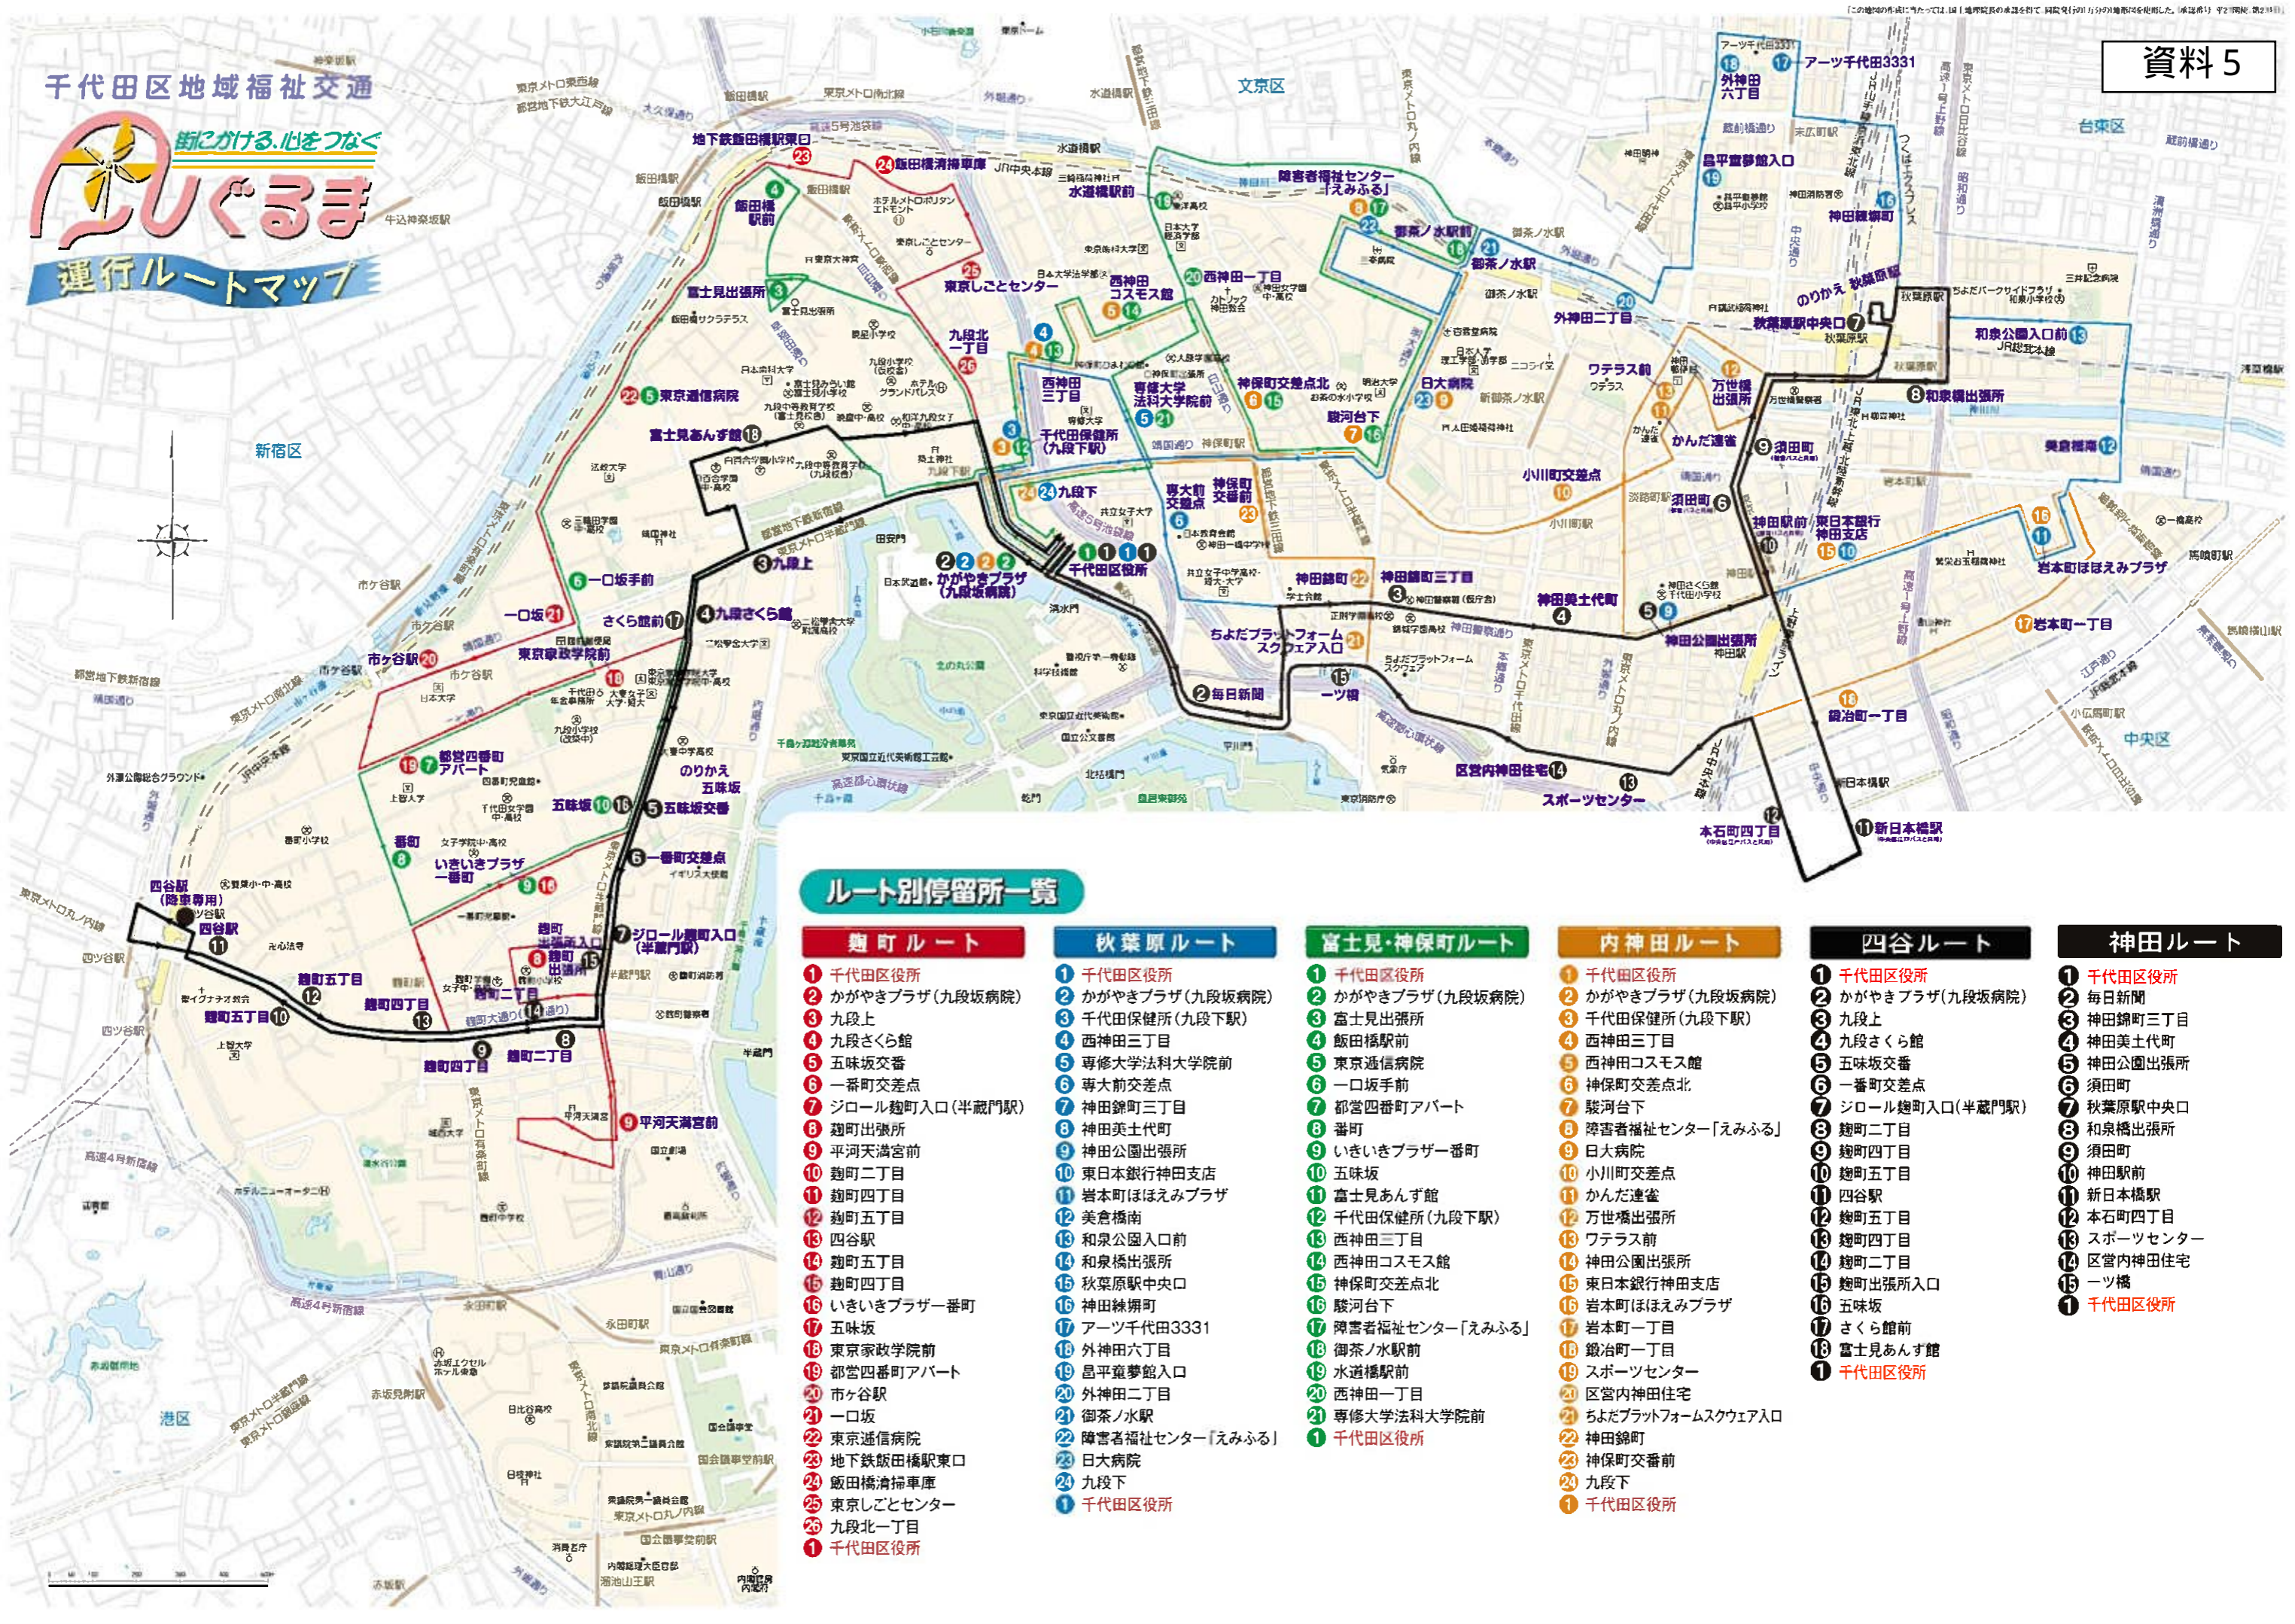

千代田区地域福祉交通

ルート別停留所一覧

麹町ルート

- 1 千代田区役所
- 2 かがやきプラザ(九段坂病院)
- 3 九段上
- 4 九段さくら館
- 5 五味坂交番
- 6 一番町交差点
- 7 ジョール麹町入口(半蔵門駅)
- 8 麹町出張所
- 9 平河天満宮前
- 10 麹町二丁目
- 11 麹町四丁目
- 12 麹町五丁目
- 13 四谷駅
- 14 麹町五丁目
- 15 麹町四丁目
- 16 いきいきプラザ一番町
- 17 五味坂
- 18 東京家政学院前
- 19 都営四番町アパート
- 20 市ヶ谷駅
- 21 一口坂
- 22 東京通信病院
- 23 地下鉄飯田橋駅東口
- 24 飯田橋清掃車庫
- 25 東京しごとセンター
- 26 九段北一丁目
- 1 千代田区役所

秋葉原ルート

- 1 千代田区役所
- 2 かがやきプラザ(九段坂病院)
- 3 千代田保健所(九段下駅)
- 4 西神田三丁目
- 5 専修大学法科大学院前
- 6 専大前交差点
- 7 神田錦町三丁目
- 8 神田美土代町
- 9 神田公園出張所
- 10 東日本銀行神田支店
- 11 岩本町ほほえみプラザ
- 12 美倉橋南
- 13 和泉公園入口前
- 14 和泉橋出張所
- 15 秋葉原駅中央口
- 16 神田練馬町
- 17 アーツ千代田3331
- 18 外神田六丁目
- 19 昌平堂夢館入口
- 20 外神田二丁目
- 21 御茶ノ水駅
- 22 障害者福祉センター「えみふる」
- 23 日大病院
- 24 九段下
- 1 千代田区役所

富士見・神保町ルート

- 1 千代田区役所
- 2 かがやきプラザ(九段坂病院)
- 3 富士見出張所
- 4 飯田橋駅前
- 5 東京通信病院
- 6 一口坂手前
- 7 都営四番町アパート
- 8 番町
- 9 いきいきプラザ一番町
- 10 五味坂
- 11 富士見あみず館
- 12 千代田保健所(九段下駅)
- 13 西神田三丁目
- 14 西神田コスモス館
- 15 神保町交差点北
- 16 駿河台下
- 17 障害者福祉センター「えみふる」
- 18 御茶ノ水駅前
- 19 昌平堂夢館入口
- 20 西神田一丁目
- 21 専修大学法科大学院前
- 1 千代田区役所

内神田ルート

- 1 千代田区役所
- 2 かがやきプラザ(九段坂病院)
- 3 千代田保健所(九段下駅)
- 4 西神田三丁目
- 5 西神田コスモス館
- 6 神保町交差点北
- 7 駿河台下
- 8 障害者福祉センター「えみふる」
- 9 日大病院
- 10 小川町交差点
- 11 かねだ連雀
- 12 万世橋出張所
- 13 ワテラス前
- 14 神田公園出張所
- 15 東日本銀行神田支店
- 16 岩本町ほほえみプラザ
- 17 岩本町一丁目
- 18 鍛冶町一丁目
- 19 スポーツセンター
- 20 区営内神田住宅
- 21 ちよだプラットフォームスクエア入口
- 22 神田錦町
- 23 神保町交番前
- 24 九段下
- 1 千代田区役所