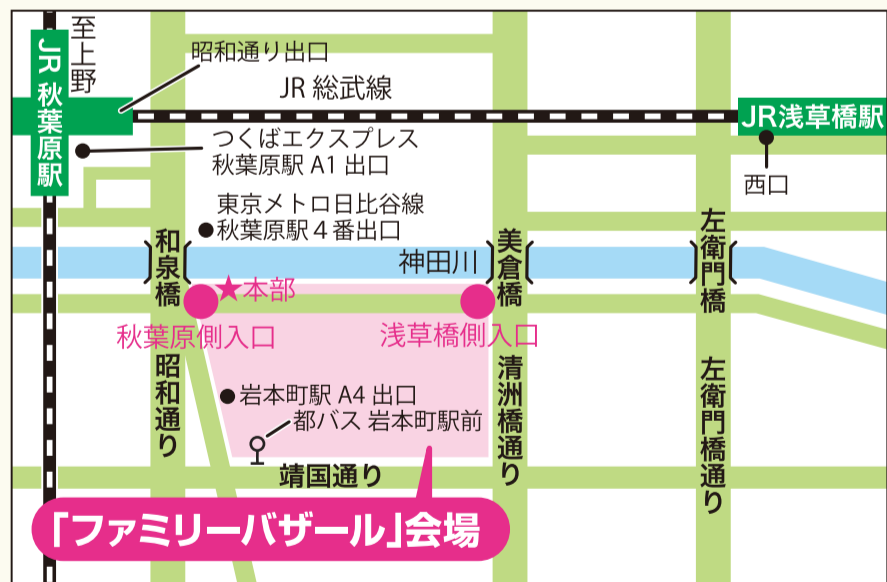

第87回

つながるよろこび ふれあうたのしさ

ファミリーバザール

Family bazaar

岩本町・東神田

2024年

5月25日(土) 5月26日(日) 9:00~17:00
6月1日(土) 6月2日(日) 雨天決行

各店舗により営業時間が異なります
※入場無料

【協力】
スターツCAM株式会社

わくわくスクラッチ

各お店ごとに1000円以上
お買い上げでスクラッチ
カードを1枚進呈!
なくなり次第終了となります。

LINE 公式アカウント
はじめました

次回の開催日程をお知らせいたします。

友だち追加は
こちらから!

お問い合わせ

東京都千代田区岩本町3-8-5
スリーセブン第二ビル 2階
岩本町・東神田
ファミリーバザール実行委員会事務局

090-7842-6071

- 開催日以外の電話受時間
月~金(祝日除く):10:00~17:00
- 開催日当日の電話受時間
8:00~18:00

詳しくはHPをご覧ください

ファミリーバザール 検索

<https://www.family-bazaar.com>

ファミリーバザール
ホームページ

・諸事情により、変更や中止になる場合があります。
ご来場前に、公式サイトから最新情報をご確認ください。

アクセス

交通のご案内

駐車場および駐
輪場は用意して
おりません。
電車・バスをご
利用ください。

JR 秋葉原駅 昭和通り出口より徒歩約4分
都営地下鉄新宿線 岩本町駅 A4出口より徒歩約2分
東京メトロ日比谷線 秋葉原駅 4番出口より徒歩約2分
つくばエクスプレス 秋葉原駅 A1出口より徒歩約8分
JR 浅草橋駅 総武線各駅停車 西口より徒歩約7分
都営地下鉄浅草線 浅草橋駅 A3出口より徒歩約10分
都バス(秋26・葛西駅前) 岩本町駅前より徒歩約2分