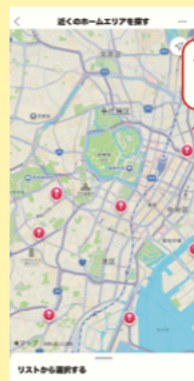

ピアッツァはあなたの街の暮らしをもっと楽しくする地域密着のアプリです。

近くに穴場ランチ
を見つけました！

おすすめの小児科を
おしえてください！

来週この辺りで
イベントがあるらしい！

使わなくなった自転車
おゆずりします！

アプリのダウンロードは
こちらから

もしくは で検索！

登録はカンタン

ピアッツァの はじめ方

「ピアッツァ」は、すべて無料でご利用いただけます。
ニックネームで登録可能、匿名で暮らしの相談や質問もできます。
地域のみなさまのためのアプリです。

Step 1
アプリを開いて「新規登録」

メールアドレス、LINEアカウント、
Facebookアカウントで登録できます。

Step 2
プロフィール情報を入力

ニックネームを入力して
プロフィールを作成してみましょう。

Step 3
ホームエリアを選択

千代田区エリア
を選択！

お住まいのエリアを選んでください。
マップ もしくは リスト から選択できます。