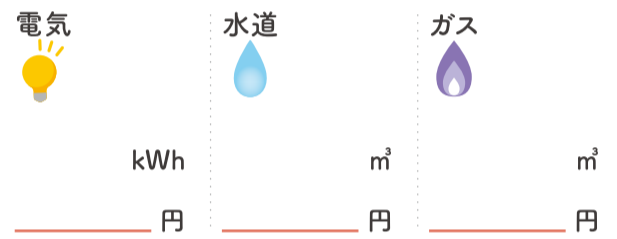

10月のエネルギー

8750 : 01 X / 6 コエ

ちよだ環境カレンダー

10月 令和5年 2023 October

9	日	月	火	水	木	金	土
2023	3	4	5	6	7	8	9
	10	11	12	13	14	15	16
	17	18	19	20	21	22	23
	24	25	26	27	28	29	30

11	日	月	火	水	木	金	土
2023	5	6	7	8	9	10	11
	12	13	14	15	16	17	18
	19	20	21	22	23	24	25
	26	27	28	29	30		

日 Sun.	月 Mon.	火 Tue.	水 Wed.	木 Thu.	金 Fri.	土 Sat.
1	2	3	4	5	6	7
8	9 スポーツの日	10	11	12	13	14
15	16	17	18	19	20	21
22	23	24	25	26	27	28
29	30	31	1	2	3	4