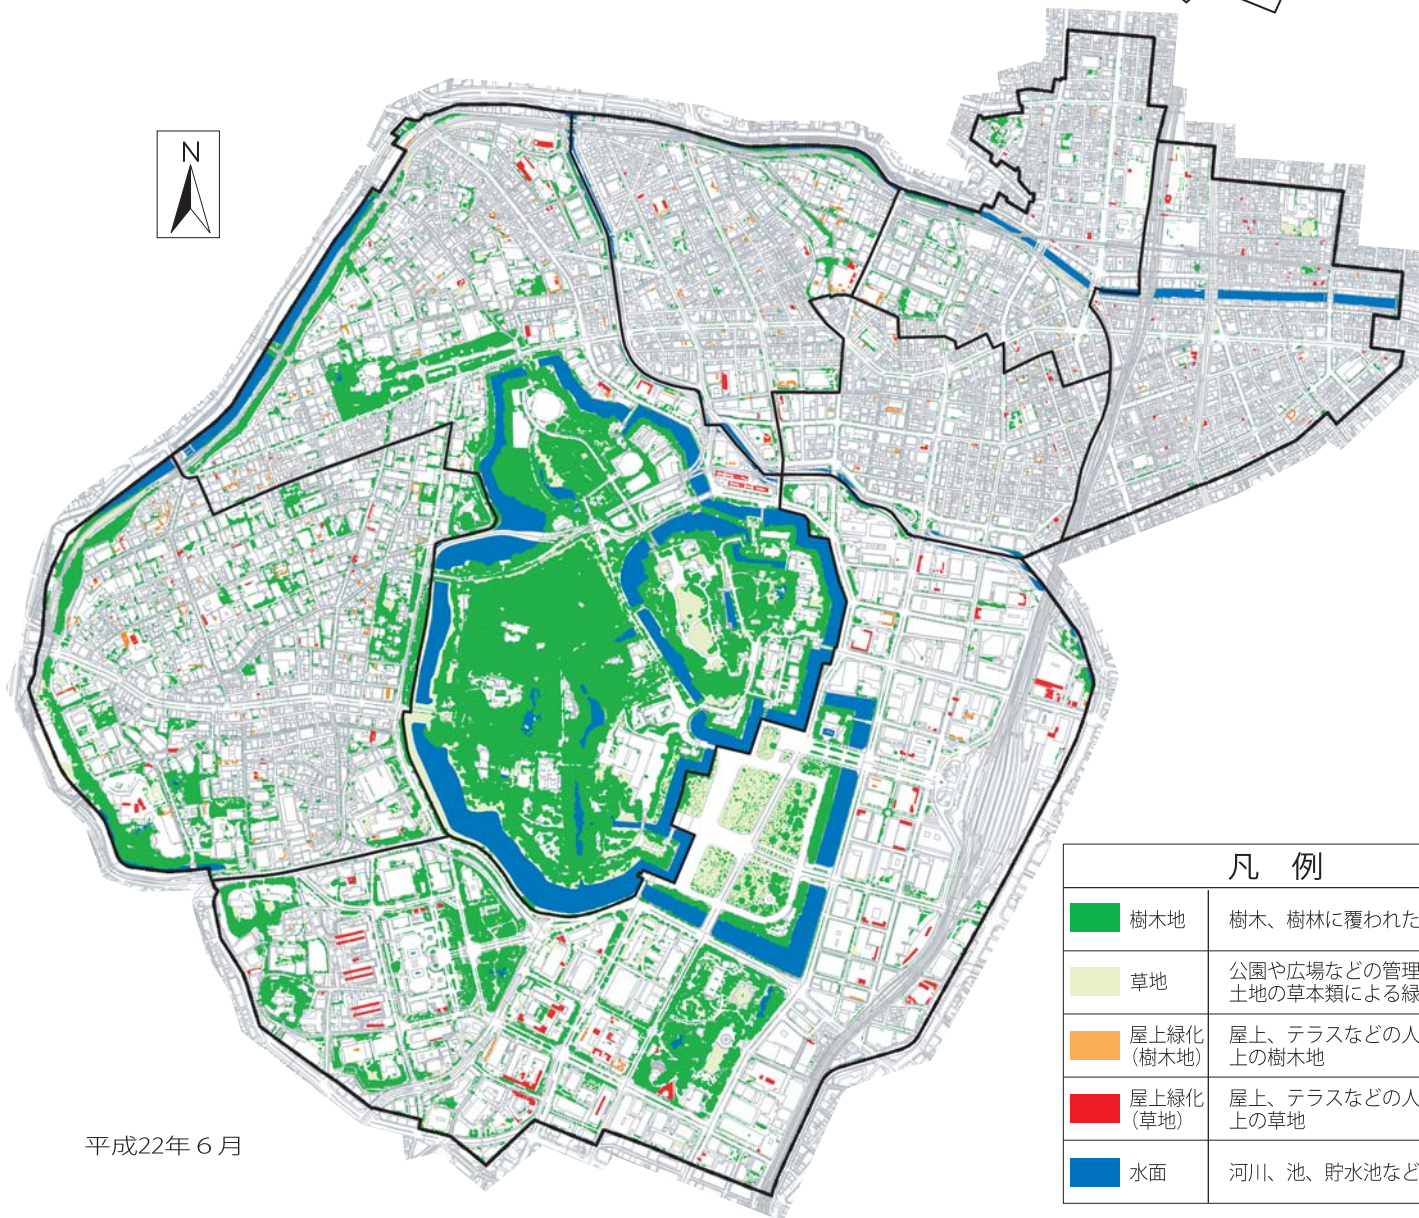

# 千代田区のみどりと熱分布

## ～千代田区緑の実態調査及び熱分布調査 概要版～

### 千代田区の緑被分布図

空から地上を見たとき、樹木や草などで覆われた部分が緑色で見えます。この地上を被っている樹木や草のことを「緑被」、緑被に覆われた土地を「緑被地」といいます。

平成22年 6月

平成23年3月  
千代田区