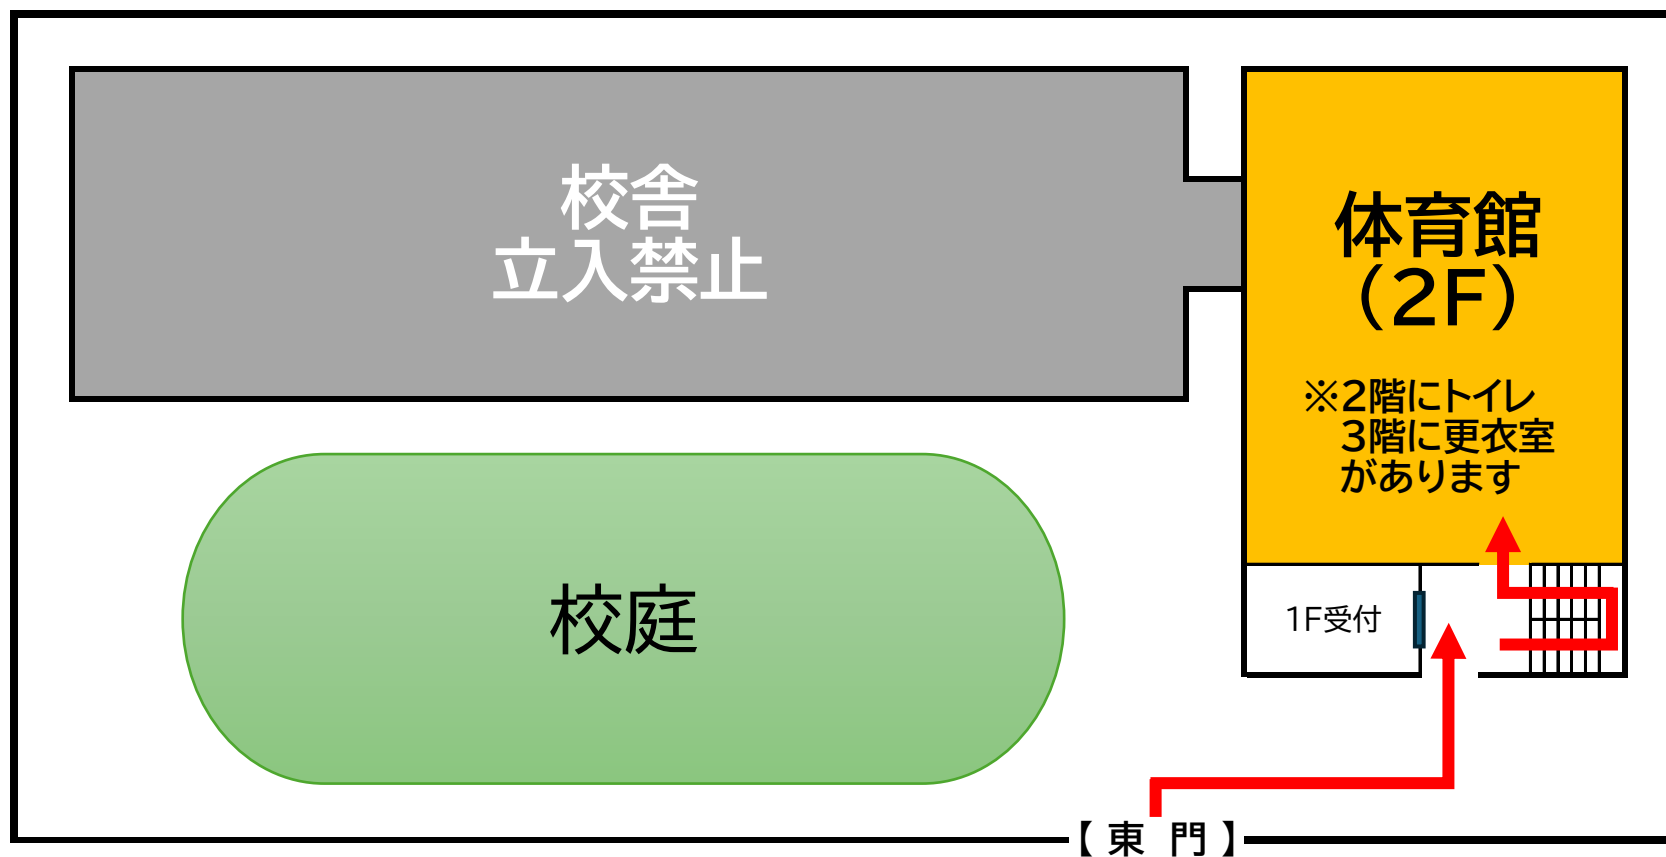

<神田一橋中学校>

学校施設に駐輪場はありません。学校周辺の歩道に駐輪することは、  
周辺の住民や学校に大変な迷惑となりますので、絶対におやめください。

午後6時45分以降にお入りください。

※直前まで生徒が利用していますので、  
午後6時45分以前に来られても、体育館  
には入れません。