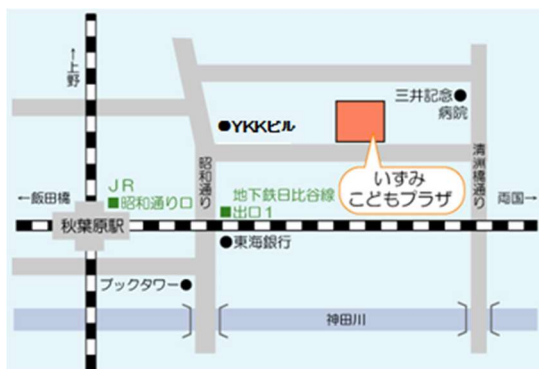

## 〈放課後子ども教室〉

放課後の子どもの居場所の一つとして、小学校において実施されている「放課後子ども教室」にも学童登室前に参加ができます。

### ☆児童館行事☆

- 4月：新1年生歓迎会
- 12月：ゲーム村
- 毎月実施：
  - ・工作会・スポーツタイム
  - ・アート教室・将棋
- クラブ活動：
  - ・卓球クラブ
  - ・ダンスクラブ

住所：千代田区神田和泉町1

ちよだパークサイドプラザ6階

TEL:03-3865-1462

～交通案内～

JR 秋葉原駅昭和通り口より徒歩 7 分

都営新宿線岩本町駅より徒歩 10 分