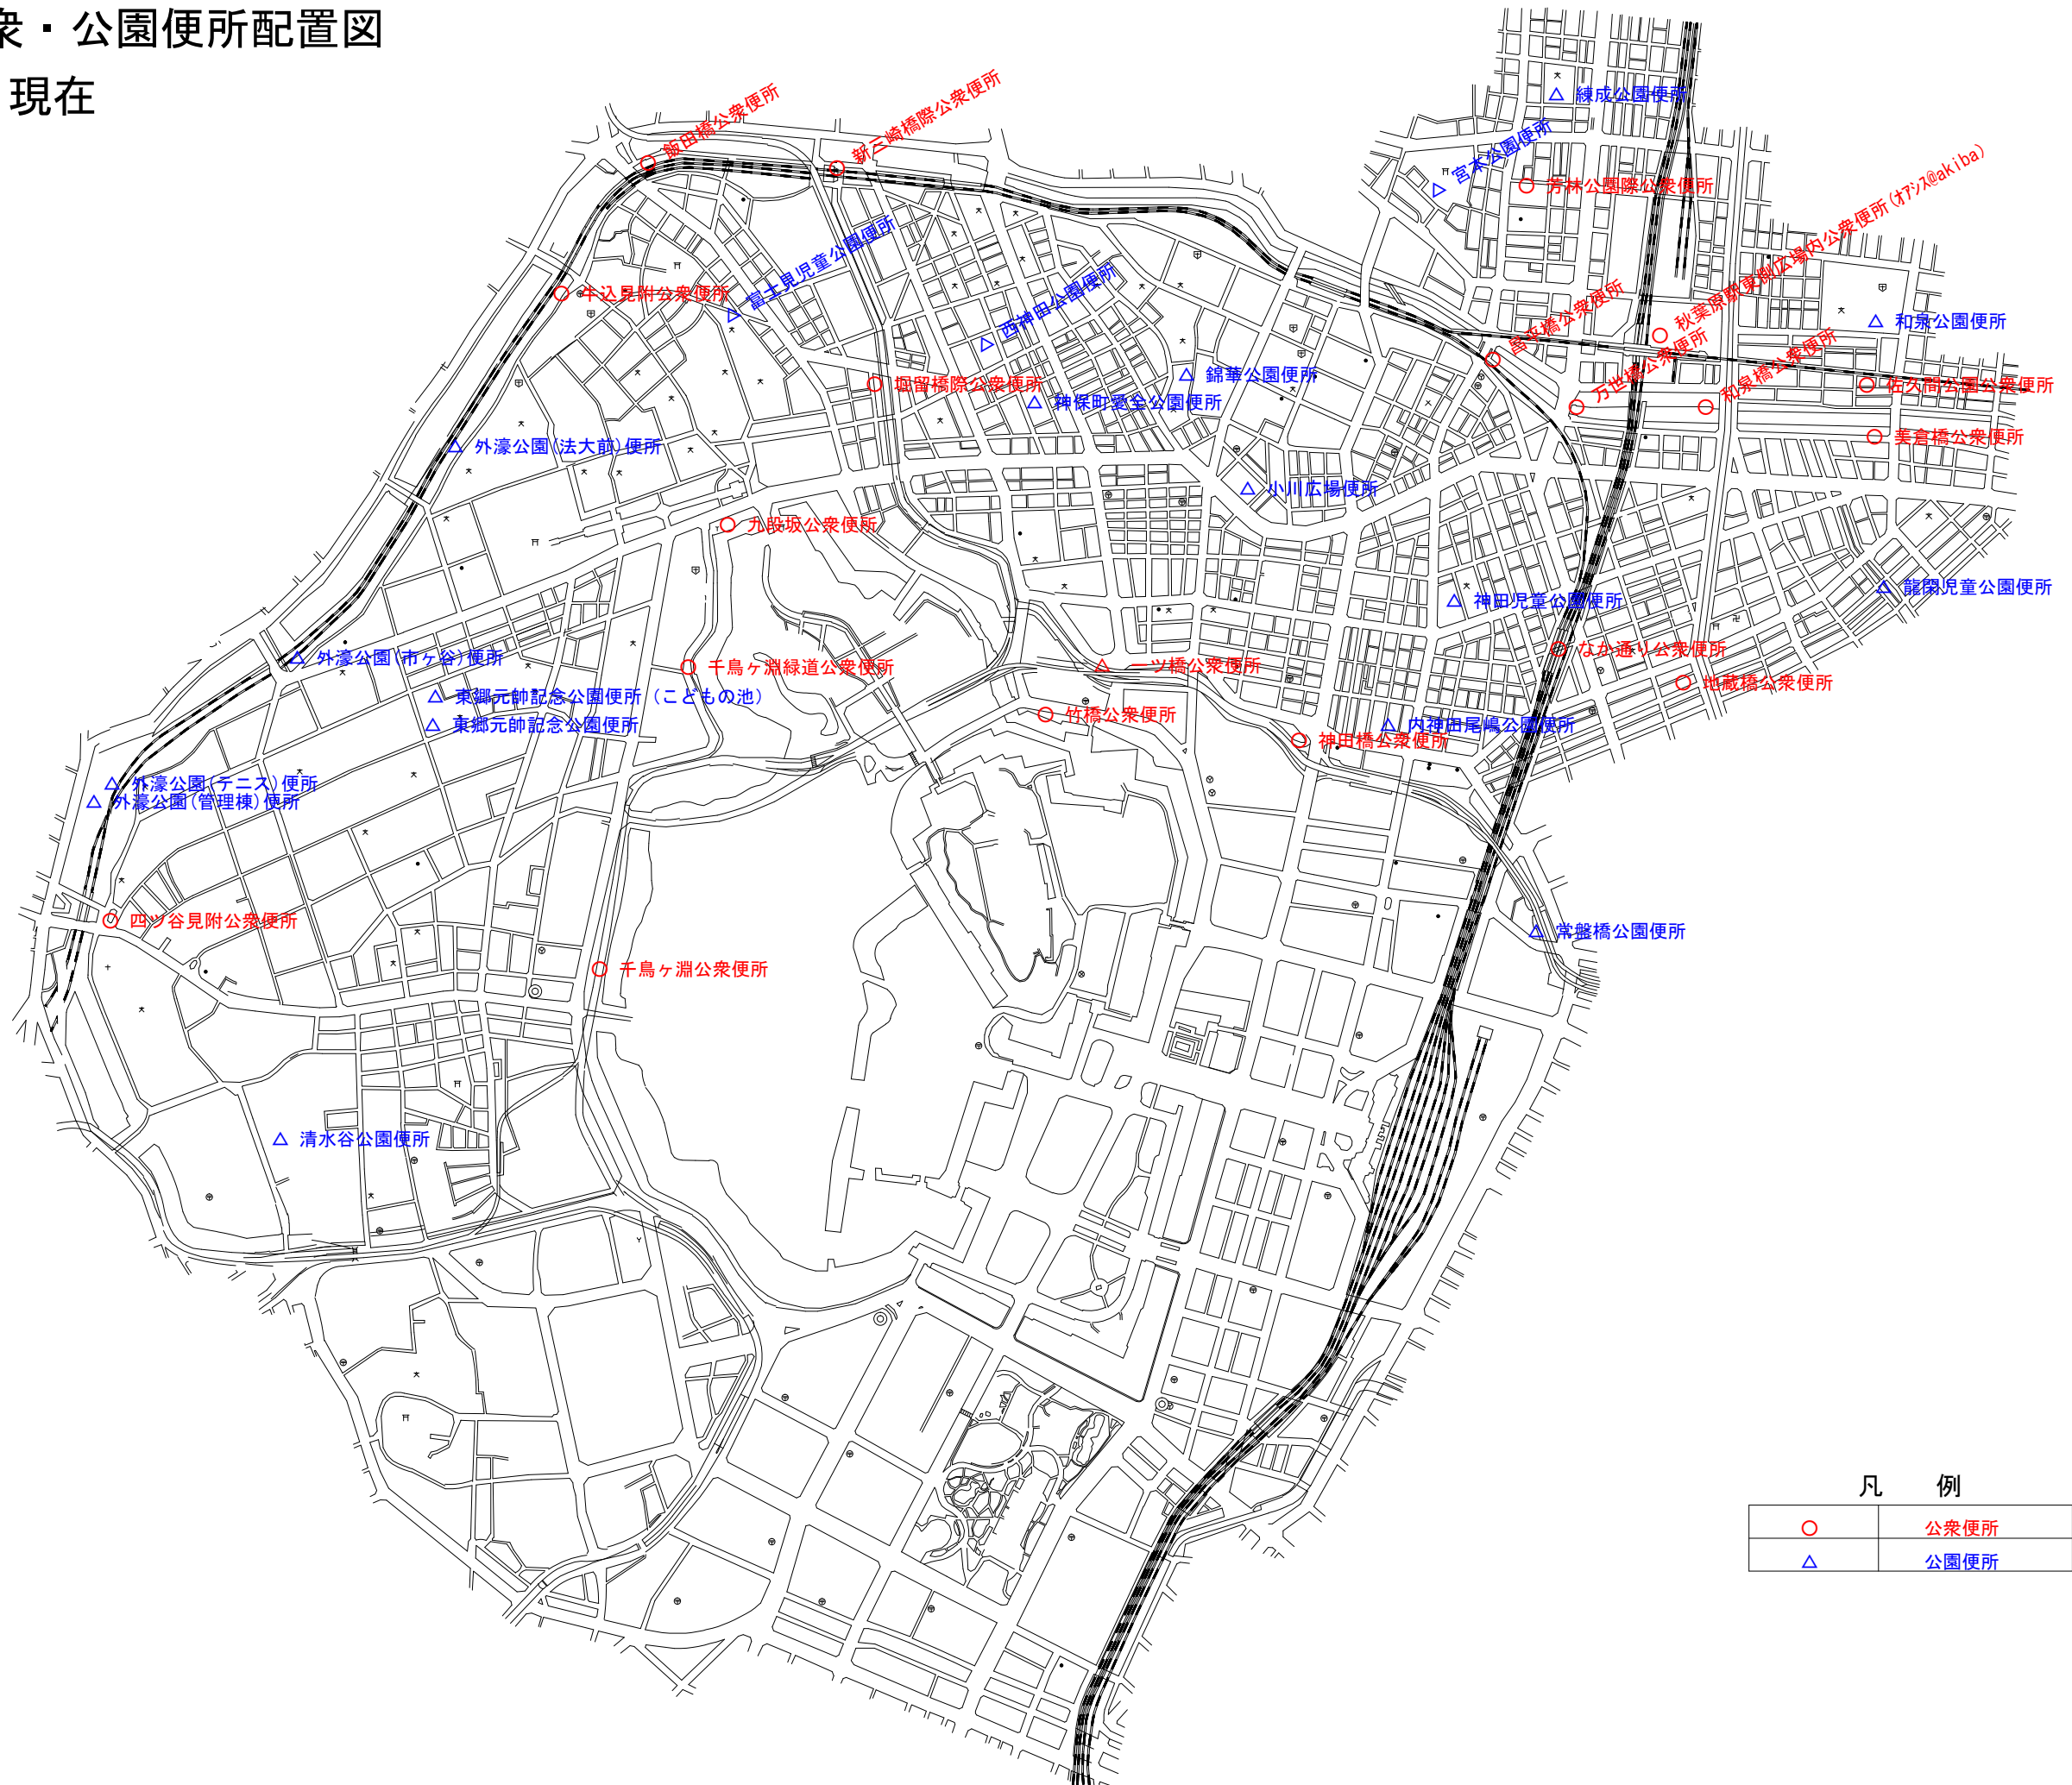

# 千代田区公衆・公園便所配置図

## 平成27年3月現在

凡 例

○	公衆便所
△	公園便所